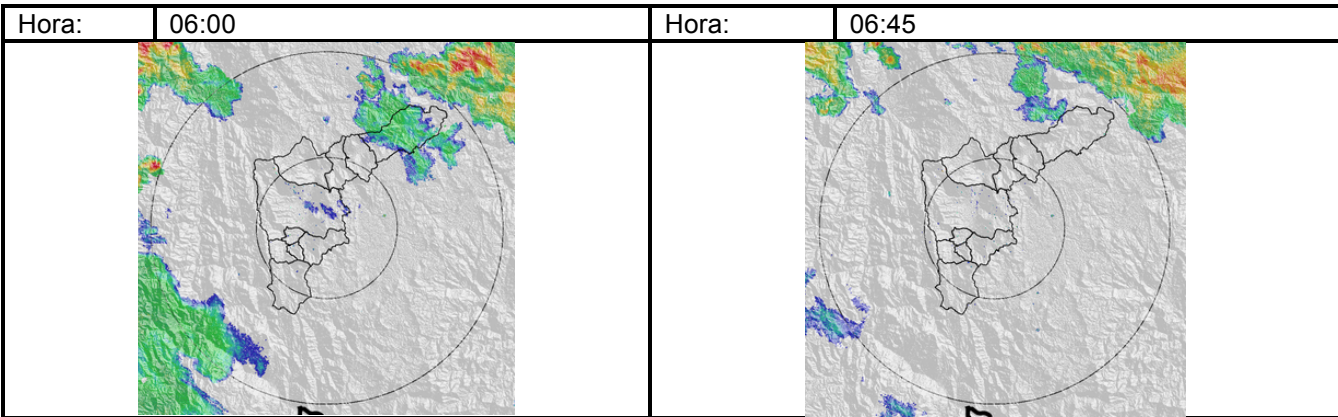

Evolución del evento: Imágenes Reflectividad Filtrada

Hora:	22:36	Hora:	23:37
			
Hora:	00:40	Hora:	01:35
			
Hora:	02:24	Hora:	03:20
			
Hora:	04:33	Hora:	05:41
			

Recorrido del evento en el valle de Aburrá

Elaborado por: Carlos Mario Cuervo López

Área Operacional

Sistema de Alerta Temprana

www.siat.gov.co / @siatamedellin

Teléfono: 4341987 - 4341993

SISTEMA DE ALERTA TEMPRANA DE MEDELLÍN
ALERTAS AMBIENTALES PARA LA PREVENCIÓN DE DESASTRES