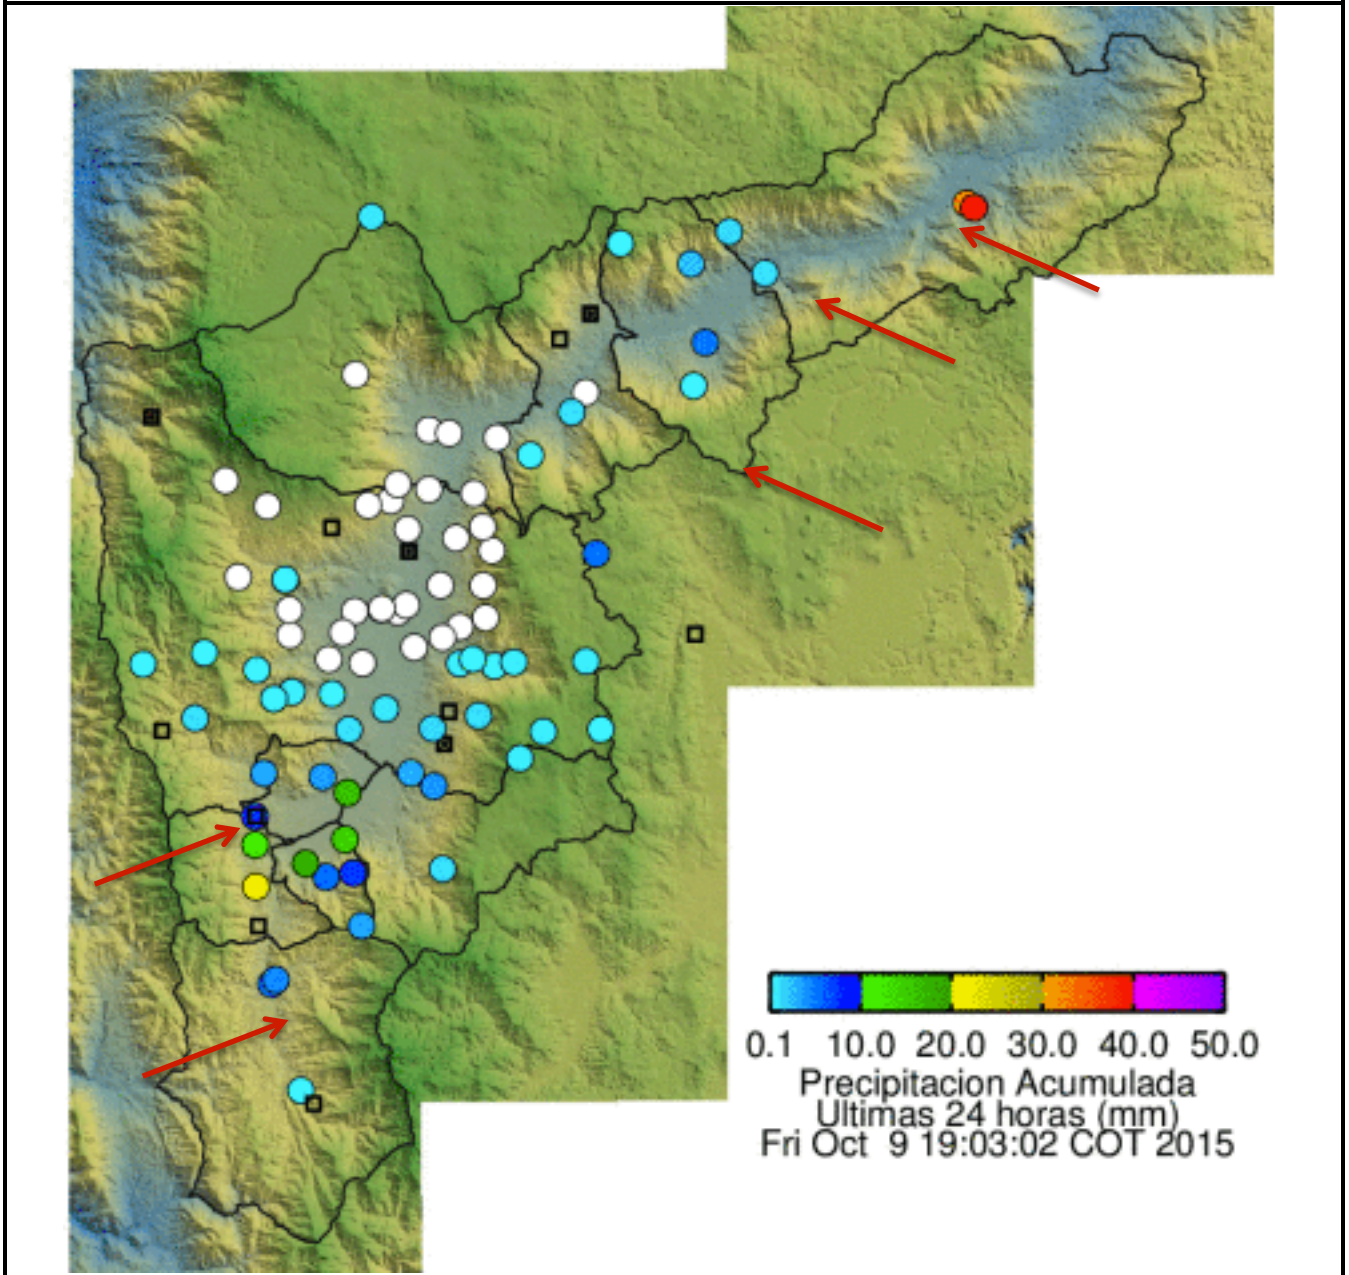

Evolución del evento: Imágenes Reflectividad Filtrada

Hora:	22:36	Hora:	23:37
			
Hora:	00:40	Hora:	01:35
			
Hora:	02:24	Hora:	03:20
			
Hora:	04:33	Hora:	05:41
			

Recorrido del evento en el valle de Aburrá

Elaborado por: Carlos Mario Cuervo López

Área Operacional

Sistema de Alerta Temprana

www.siat.gov.co / @siatamedellin

Teléfono: 4341987 - 4341993

SISTEMA DE ALERTA TEMPRANA DE MEDELLÍN
ALERTAS AMBIENTALES PARA LA PREVENCIÓN DE DESASTRES

Contrato de Ciencia y Tecnología No. CD 464 de 2014 ejecutado por la Universidad Eafit para el Área Metropolitana del Valle de Aburrá y la Alcaldía de Medellín, con el apoyo de EPM e ISAGEN.