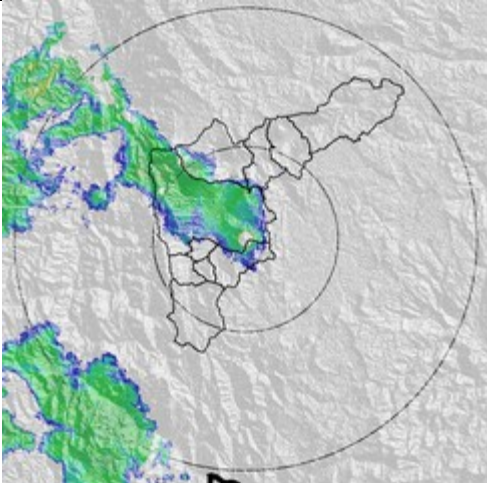

Evolución del evento: Imágenes Reflectividad Filtrada

Hora: 13:55

Hora: 14:52

Hora: 15:35

Hora: 15:58

Hora: 16:31

Hora: 17:32

Recorrido del evento en el valle de Aburrá

Elaborado por: I.C. Xiomara Osorio Berrío
Área Operacional
Sistema de Alerta Temprana
www.siat.gov.co / @siatamedellin
Teléfono: 4341987 - 4341993

SIATA SISTEMA DE ALERTA TEMPRANA DE MEDELLÍN
ALERTAS AMBIENTALES PARA LA PREVENCIÓN DE DESASTRES