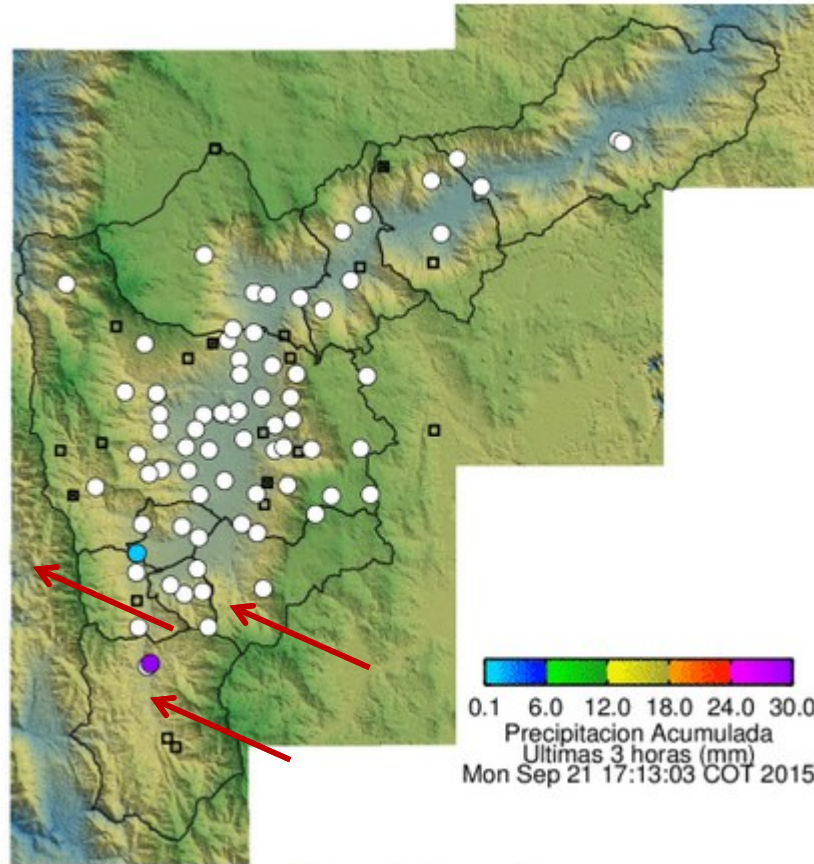

Evolución del evento: Imágenes Reflectividad Filtrada

Hora: 13:55

Hora: 14:52

Hora: 15:35

Hora: 15:58

Hora: 16:31

Hora: 17:32

Recorrido del evento en el valle de Aburrá

Elaborado por: I.C. Xiomara Osorio Berrío
Área Operacional
Sistema de Alerta Temprana
www.siat.gov.co / @siatamedellin
Teléfono: 4341987 - 4341993

SIATA SISTEMA DE ALERTA TEMPRANA DE MEDELLÍN
ALERTAS AMBIENTALES PARA LA PREVENCIÓN DE DESASTRES