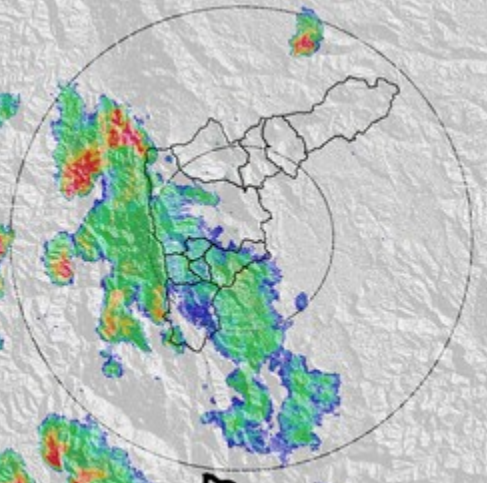

Evolución del evento: Imágenes Reflectividad Filtrada

Hora: 13:55

Hora: 14:52

Hora: 15:35

Hora: 15:58

Hora: 16:31

Hora: 17:32

Recorrido del evento en el valle de Aburrá

Elaborado por: I.C. Xiomara Osorio Berrío
Área Operacional
Sistema de Alerta Temprana
www.siat.gov.co / @siatamedellin
Teléfono: 4341987 - 4341993

SIATA SISTEMA DE ALERTA TEMPRANA DE MEDELLÍN
ALERTAS AMBIENTALES PARA LA PREVENCIÓN DE DESASTRES