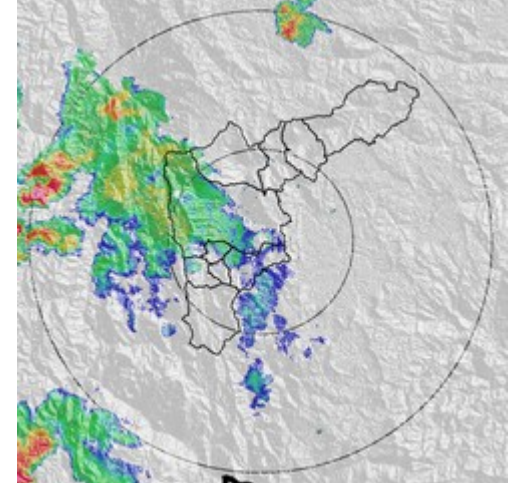

Evolución del evento: Imágenes Reflectividad Filtrada

Hora: 13:55

Hora: 14:52

Hora: 15:35

Hora: 15:58

Hora: 16:31

Hora: 17:32

Recorrido del evento en el valle de Aburrá

Elaborado por: I.C. Xiomara Osorio Berrío
Área Operacional
Sistema de Alerta Temprana
www.siat.gov.co / @siatamedellin
Teléfono: 4341987 - 4341993

SIATA SISTEMA DE ALERTA TEMPRANA DE MEDELLÍN
ALERTAS AMBIENTALES PARA LA PREVENCIÓN DE DESASTRES