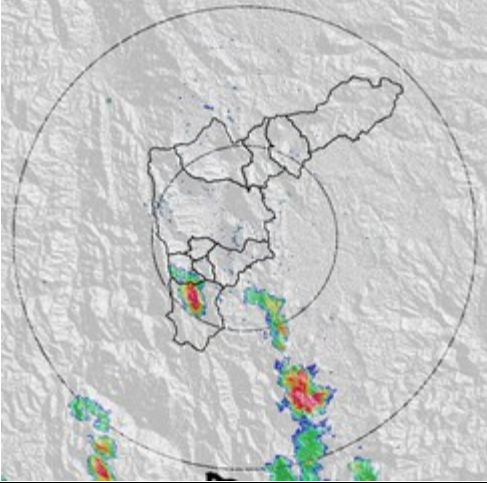

Evolución del evento: Imágenes Reflectividad Filtrada

Hora: 13:55

Hora: 14:52

Hora: 15:35

Hora: 15:58

Hora: 16:31

Hora: 17:32

Recorrido del evento en el valle de Aburrá

Elaborado por: I.C. Xiomara Osorio Berrío
Área Operacional
Sistema de Alerta Temprana
www.siat.gov.co / @siatamedellin
Teléfono: 4341987 - 4341993

SIATA SISTEMA DE ALERTA TEMPRANA DE MEDELLÍN
ALERTAS AMBIENTALES PARA LA PREVENCIÓN DE DESASTRES