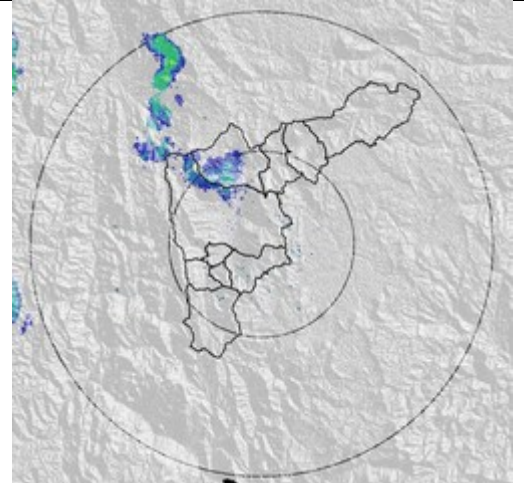

Evolución del evento: Imágenes Reflectividad Filtrada

Hora: 13:55

Hora: 14:52

Hora: 15:35

Hora: 15:58

Hora: 16:31

Hora: 17:32

Recorrido del evento en el valle de Aburrá

Elaborado por: I.C. Xiomara Osorio Berrío
Área Operacional
Sistema de Alerta Temprana
www.siat.gov.co / @siatamedellin
Teléfono: 4341987 - 4341993

SIATA SISTEMA DE ALERTA TEMPRANA DE MEDELLÍN
ALERTAS AMBIENTALES PARA LA PREVENCIÓN DE DESASTRES