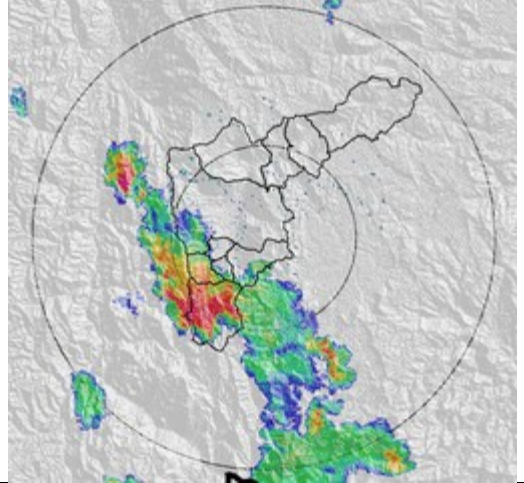

Evolución del evento: Imágenes Reflectividad Filtrada

Hora: 13:55

Hora: 14:52

Hora: 15:35

Hora: 15:58

Hora: 16:31

Hora: 17:32

Recorrido del evento en el valle de Aburrá

Elaborado por: I.C. Xiomara Osorio Berrío
Área Operacional
Sistema de Alerta Temprana
www.siat.gov.co / @siatamedellin
Teléfono: 4341987 - 4341993

SIATA SISTEMA DE ALERTA TEMPRANA DE MEDELLÍN
ALERTAS AMBIENTALES PARA LA PREVENCIÓN DE DESASTRES