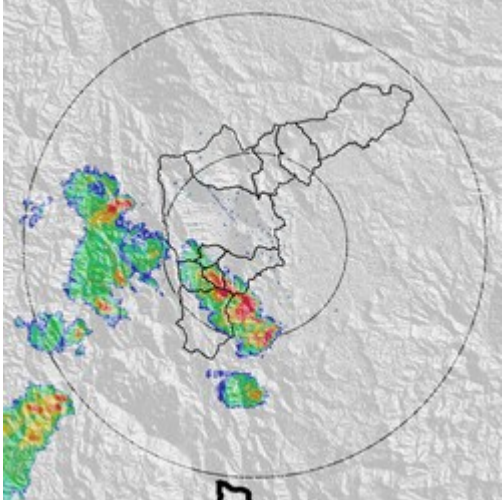

### Evolución del evento: Imágenes Reflectividad Filtrada

Hora: 13:21

Hora: 13:51

Hora: 14:22

Hora: 14:46

Hora: 15:22

Hora: 16:00

## Recorrido del evento en el valle de Aburrá

Elaborado por: I.C. Xiomara Osorio Berrío  
Área Operacional  
Sistema de Alerta Temprana  
[www.siat.gov.co](http://www.siat.gov.co) / @siatamedellin  
Teléfono: 4341987 - 4341993