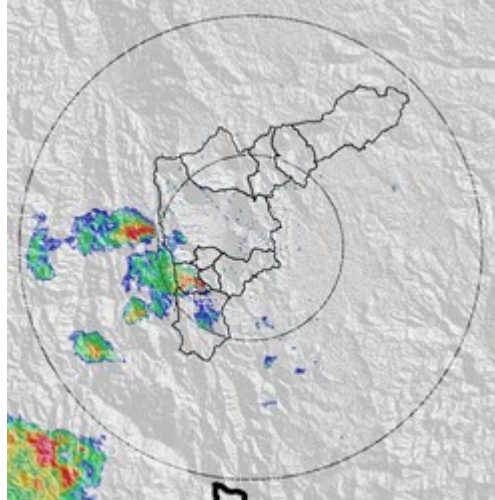

### Evolución del evento: Imágenes Reflectividad Filtrada

Hora: 13:21

Hora: 13:51

Hora: 14:22

Hora: 14:46

Hora: 15:22

Hora: 16:00

## Recorrido del evento en el valle de Aburrá

Elaborado por: I.C. Xiomara Osorio Berrío  
Área Operacional  
Sistema de Alerta Temprana  
[www.siat.gov.co](http://www.siat.gov.co) / @siatamedellin  
Teléfono: 4341987 - 4341993