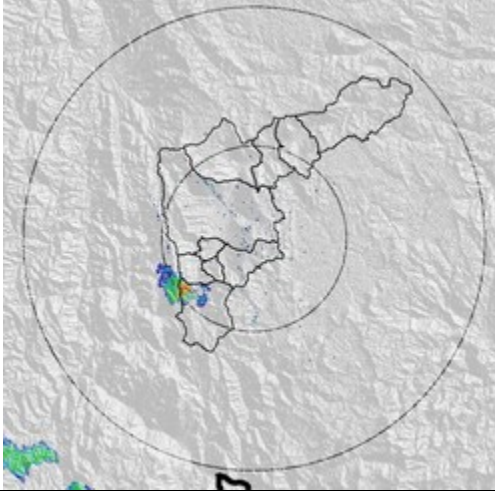

### Evolución del evento: Imágenes Reflectividad Filtrada

Hora: 13:21

Hora: 13:51

Hora: 14:22

Hora: 14:46

Hora: 15:22

Hora: 16:00

## Recorrido del evento en el valle de Aburrá

Elaborado por: I.C. Xiomara Osorio Berrío  
Área Operacional  
Sistema de Alerta Temprana  
[www.siat.gov.co](http://www.siat.gov.co) / @siatamedellin  
Teléfono: 4341987 - 4341993