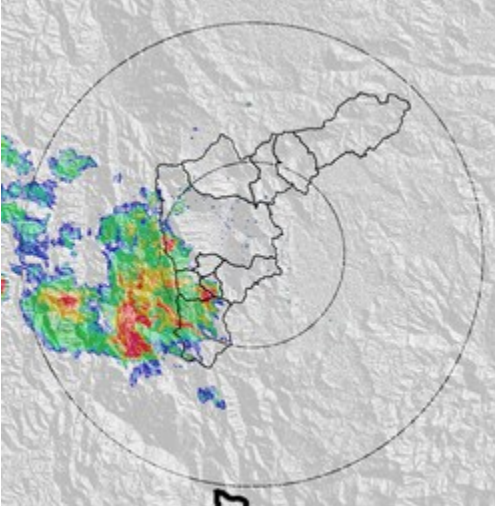

### Evolución del evento: Imágenes Reflectividad Filtrada

Hora: 13:21

Hora: 13:51

Hora: 14:22

Hora: 14:46

Hora: 15:22

Hora: 16:00

## Recorrido del evento en el valle de Aburrá

Elaborado por: I.C. Xiomara Osorio Berrío  
Área Operacional  
Sistema de Alerta Temprana  
[www.siat.gov.co](http://www.siat.gov.co) / @siatamedellin  
Teléfono: 4341987 - 4341993