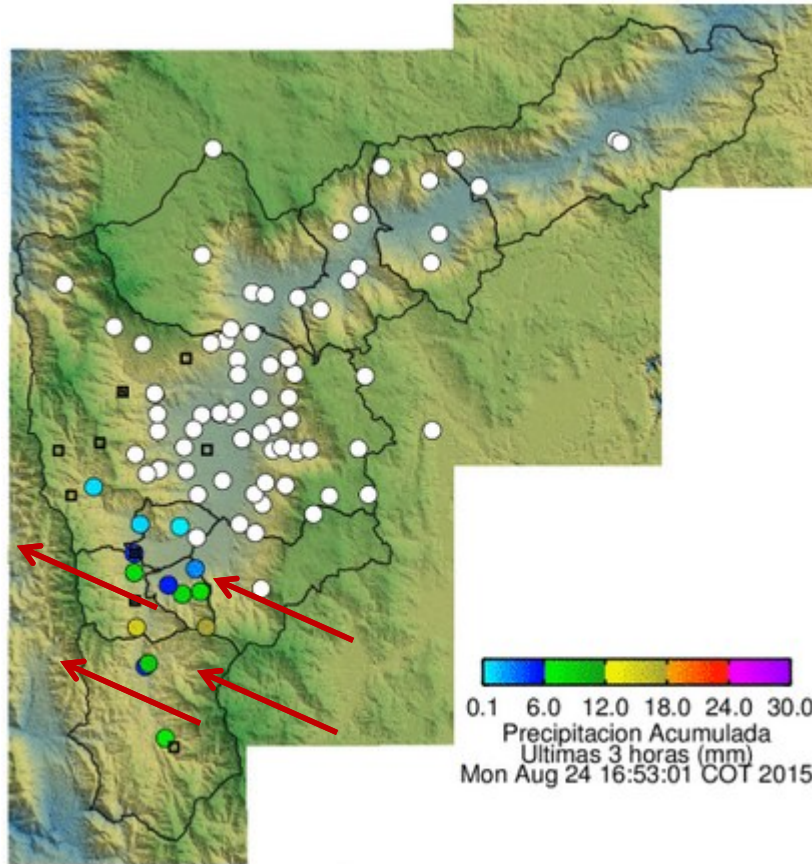

### Evolución del evento: Imágenes Reflectividad Filtrada

Hora: 13:21

Hora: 13:51

Hora: 14:22

Hora: 14:46

Hora: 15:22

Hora: 16:00

## Recorrido del evento en el valle de Aburrá

Elaborado por: I.C. Xiomara Osorio Berrío  
Área Operacional  
Sistema de Alerta Temprana  
[www.siat.gov.co](http://www.siat.gov.co) / @siatamedellin  
Teléfono: 4341987 - 4341993

**SIATA** SISTEMA DE ALERTA TEMPRANA DE MEDELLÍN  
ALERTAS AMBIENTALES PARA LA PREVENCIÓN DE DESASTRES

Contrato de Ciencia y Tecnología No. CD 464 de 2014 ejecutado por la Universidad Eafit para el Área Metropolitana del Valle de Aburrá y la Alcaldía de Medellín, con el apoyo de EPM e ISAGEN.