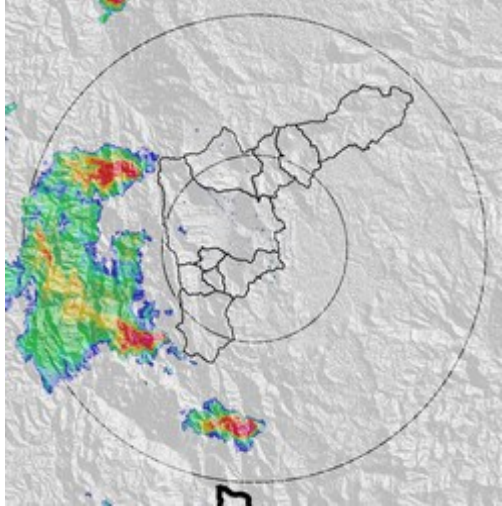

### Evolución del evento: Imágenes Reflectividad Filtrada

Hora: 13:21

Hora: 13:51

Hora: 14:22

Hora: 14:46

Hora: 15:22

Hora: 16:00

## Recorrido del evento en el valle de Aburrá

Elaborado por: I.C. Xiomara Osorio Berrío  
Área Operacional  
Sistema de Alerta Temprana  
[www.siat.gov.co](http://www.siat.gov.co) / @siatamedellin  
Teléfono: 4341987 - 4341993