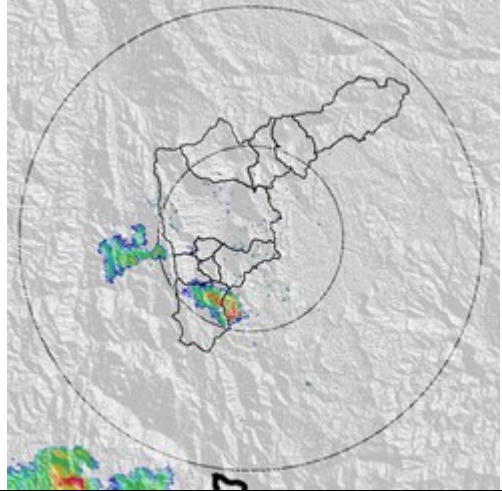

### Evolución del evento: Imágenes Reflectividad Filtrada

Hora: 13:21

Hora: 13:51

Hora: 14:22

Hora: 14:46

Hora: 15:22

Hora: 16:00

## Recorrido del evento en el valle de Aburrá

Elaborado por: I.C. Xiomara Osorio Berrío  
Área Operacional  
Sistema de Alerta Temprana  
[www.siat.gov.co](http://www.siat.gov.co) / @siatamedellin  
Teléfono: 4341987 - 4341993