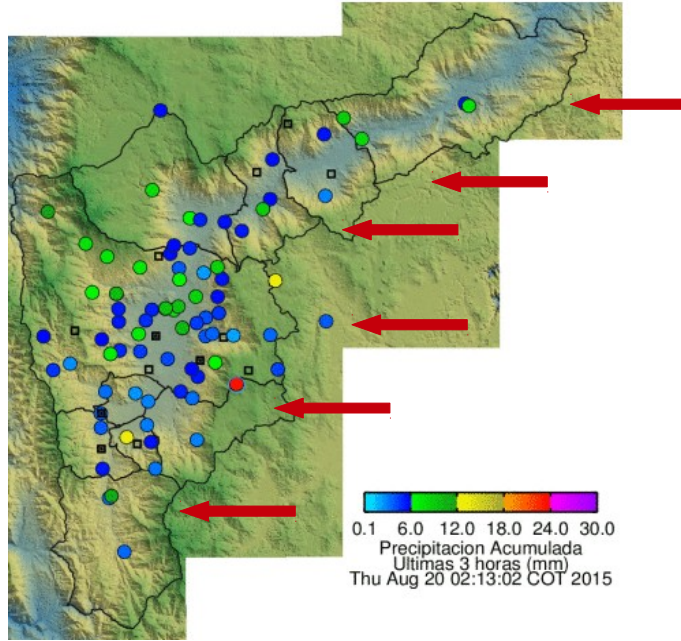

1:17

Hora:

2:09

Hora:

3:05

## Recorrido del evento en el Valle de Aburrá

Elaborado por: I.C Yazmin Eliana Urrego Lezcano  
Área Operacional  
Sistema de Alerta Temprana  
[www.siat.gov.co](http://www.siat.gov.co) / @siatamedellin  
Teléfono: 4341987 - 4341993

**SIATA** SISTEMA DE ALERTA TEMPRANA DE MEDELLÍN  
ALERTAS AMBIENTALES PARA LA PREVENCIÓN DE DESASTRES

Contrato de Ciencia y Tecnología No. CD 239 de 2012 ejecutado por la Universidad Eafit para el Área Metropolitana del Valle de Aburrá y la Alcaldía de Medellín, con el apoyo de EPM e ISAGEN.