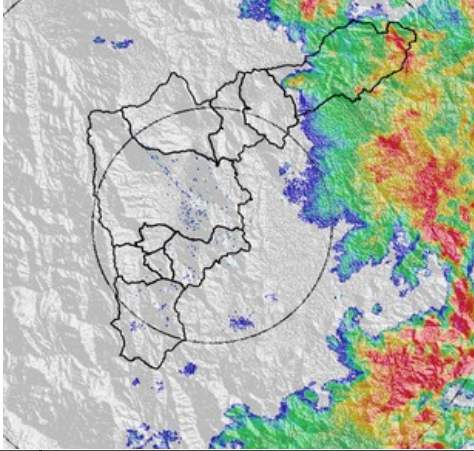

### Evolución del evento: Imágenes Reflectividad Filtrada

Hora:

22:05

Hora:

23:06

Hora:

00:02

Hora:

1:17

Hora:

2:09

Hora:

3:05

## Recorrido del evento en el Valle de Aburrá

Elaborado por: I.C Yazmin Eliana Urrego Lezcano  
Área Operacional  
Sistema de Alerta Temprana  
[www.siat.gov.co](http://www.siat.gov.co) / @siatamedellin  
Teléfono: 4341987 - 4341993