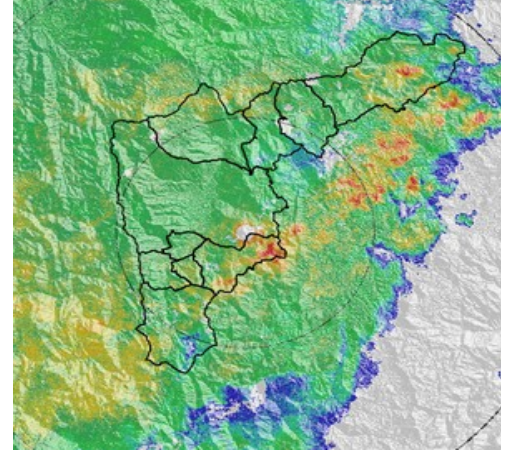

### Evolución del evento: Imágenes Reflectividad Filtrada

Hora:

22:05

Hora:

23:06

Hora:

00:02

Hora:

1:17

Hora:

2:09

Hora:

3:05

## Recorrido del evento en el Valle de Aburrá

Elaborado por: I.C Yazmin Eliana Urrego Lezcano  
Área Operacional  
Sistema de Alerta Temprana  
[www.siat.gov.co](http://www.siat.gov.co) / @siatamedellin  
Teléfono: 4341987 - 4341993