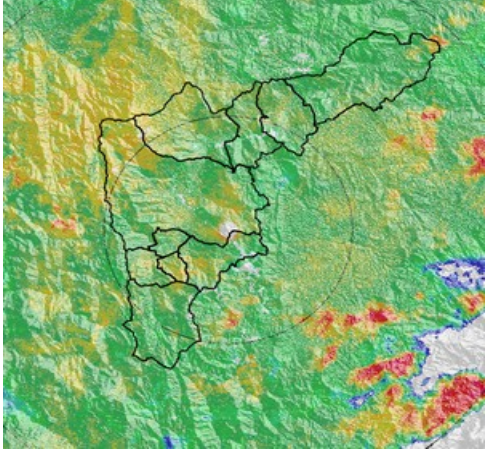

### Evolución del evento: Imágenes Reflectividad Filtrada

Hora:

22:05

Hora:

23:06

Hora:

00:02

Hora:

1:17

Hora:

2:09

Hora:

3:05

## Recorrido del evento en el Valle de Aburrá

Elaborado por: I.C Yazmin Eliana Urrego Lezcano  
Área Operacional  
Sistema de Alerta Temprana  
[www.siat.gov.co](http://www.siat.gov.co) / @siatamedellin  
Teléfono: 4341987 - 4341993