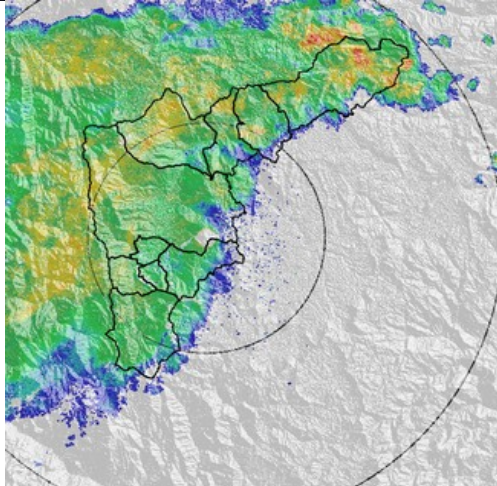

### Evolución del evento: Imágenes Reflectividad Filtrada

Hora:

22:05

Hora:

23:06

Hora:

00:02

Hora:

1:17

Hora:

2:09

Hora:

3:05

## Recorrido del evento en el Valle de Aburrá

Elaborado por: I.C Yazmin Eliana Urrego Lezcano  
Área Operacional  
Sistema de Alerta Temprana  
[www.siat.gov.co](http://www.siat.gov.co) / @siatamedellin  
Teléfono: 4341987 - 4341993