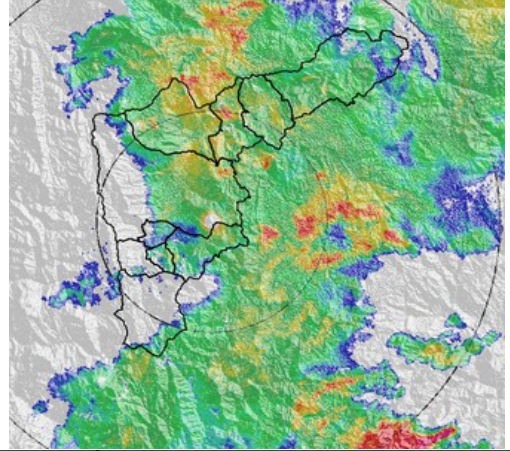

### Evolución del evento: Imágenes Reflectividad Filtrada

Hora:

22:05

Hora:

23:06

Hora:

00:02

Hora:

1:17

Hora:

2:09

Hora:

3:05

## Recorrido del evento en el Valle de Aburrá

Elaborado por: I.C Yazmin Eliana Urrego Lezcano  
Área Operacional  
Sistema de Alerta Temprana  
[www.siat.gov.co](http://www.siat.gov.co) / @siatamedellin  
Teléfono: 4341987 - 4341993