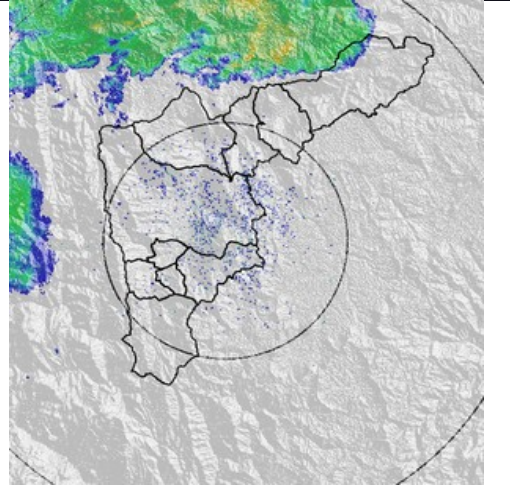

1:17

Hora:

2:09

Hora:

3:05

## Recorrido del evento en el Valle de Aburrá

Elaborado por: I.C Yazmin Eliana Urrego Lezcano  
Área Operacional  
Sistema de Alerta Temprana  
[www.siat.gov.co](http://www.siat.gov.co) / @siatamedellin  
Teléfono: 4341987 - 4341993