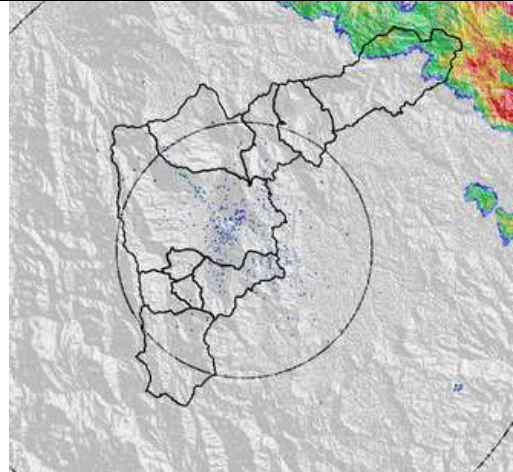

Evolución del evento: Imágenes Reflectividad Filtrada

Hora: 20:39

Hora: 21:40

Hora: 23:25

Hora: 00:07

Hora: 00:32

Hora: 01:37

Recorrido del evento en el Valle de Aburrá

Elaborado por: I.C Yazmin Eliana Urrego Lezcano
Área Operacional
Sistema de Alerta Temprana
www.siat.gov.co / @siatamedellin
Teléfono: 4341987 - 4341993

Contrato de Ciencia y Tecnología No. CD 239 de 2012 ejecutado por la Universidad Eafit para el Área Metropolitana del Valle de Aburrá y la Alcaldía de Medellín, con el apoyo de EPM e ISAGEN.