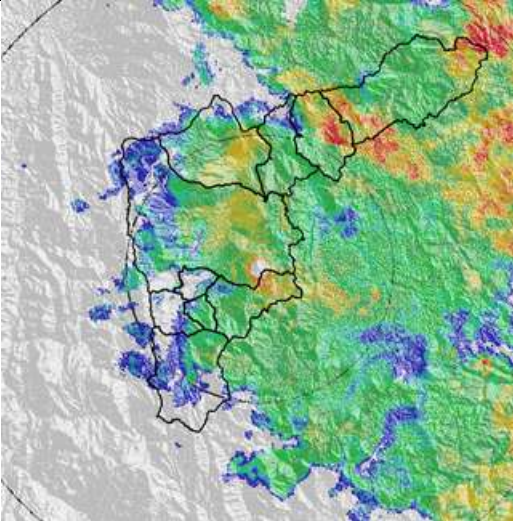

Evolución del evento: Imágenes Reflectividad Filtrada

Hora: 20:39

Hora: 21:40

Hora: 23:25

Hora: 00:07

Hora: 00:32

Hora: 01:37

Recorrido del evento en el Valle de Aburrá

Elaborado por: I.C Yazmin Eliana Urrego Lezcano
Área Operacional
Sistema de Alerta Temprana
www.siat.gov.co / @siatamedellin
Teléfono: 4341987 - 4341993

Contrato de Ciencia y Tecnología No. CD 239 de 2012 ejecutado por la Universidad Eafit para el Área Metropolitana del Valle de Aburrá y la Alcaldía de Medellín, con el apoyo de EPM e ISAGEN.