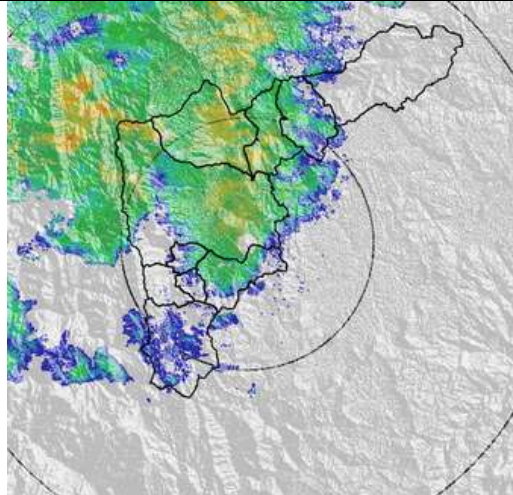

Evolución del evento: Imágenes Reflectividad Filtrada

Hora: 20:39

Hora: 21:40

Hora: 23:25

Hora: 00:07

Hora: 00:32

Hora: 01:37

Recorrido del evento en el Valle de Aburrá

Elaborado por: I.C Yazmin Eliana Urrego Lezcano
Área Operacional
Sistema de Alerta Temprana
www.siat.gov.co / @siatamedellin
Teléfono: 4341987 - 4341993

Contrato de Ciencia y Tecnología No. CD 239 de 2012 ejecutado por la Universidad Eafit para el Área Metropolitana del Valle de Aburrá y la Alcaldía de Medellín, con el apoyo de EPM e ISAGEN.