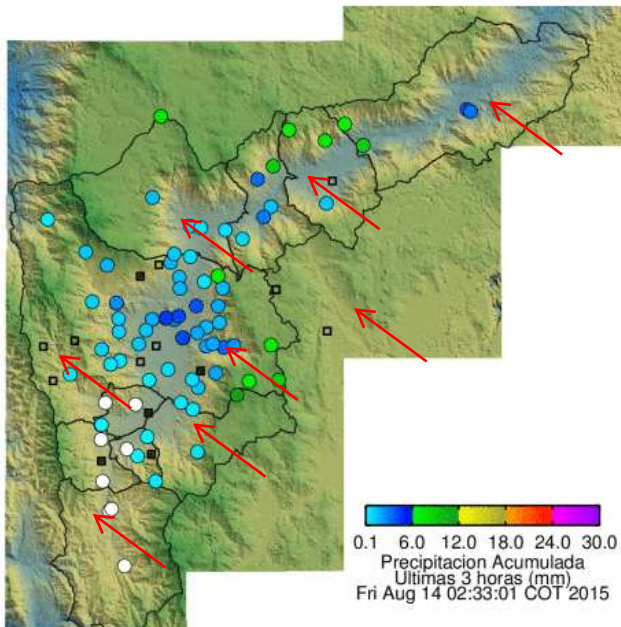

Evolución del evento: Imágenes Reflectividad Filtrada

Hora: 20:39

Hora: 21:40

Hora: 23:25

Hora: 00:07

Hora: 00:32

Hora: 01:37

Recorrido del evento en el Valle de Aburrá

Elaborado por: I.C Yazmin Eliana Urrego Lezcano
Área Operacional
Sistema de Alerta Temprana
www.siat.gov.co / @siatamedellin
Teléfono: 4341987 - 4341993

Contrato de Ciencia y Tecnología No. CD 239 de 2012 ejecutado por la Universidad Eafit para el Área Metropolitana del Valle de Aburrá y la Alcaldía de Medellín, con el apoyo de EPM e ISAGEN.