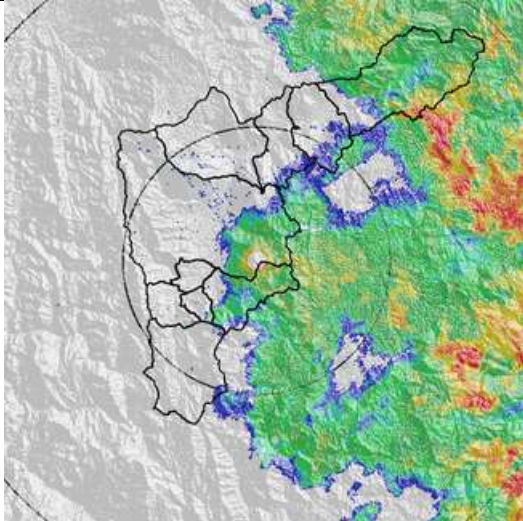

Evolución del evento: Imágenes Reflectividad Filtrada

Hora: 20:39

Hora: 21:40

Hora: 23:25

Hora: 00:07

Hora: 00:32

Hora: 01:37

Recorrido del evento en el Valle de Aburrá

Elaborado por: I.C Yazmin Eliana Urrego Lezcano
Área Operacional
Sistema de Alerta Temprana
www.siat.gov.co / @siatamedellin
Teléfono: 4341987 - 4341993

Contrato de Ciencia y Tecnología No. CD 239 de 2012 ejecutado por la Universidad Eafit para el Área Metropolitana del Valle de Aburrá y la Alcaldía de Medellín, con el apoyo de EPM e ISAGEN.