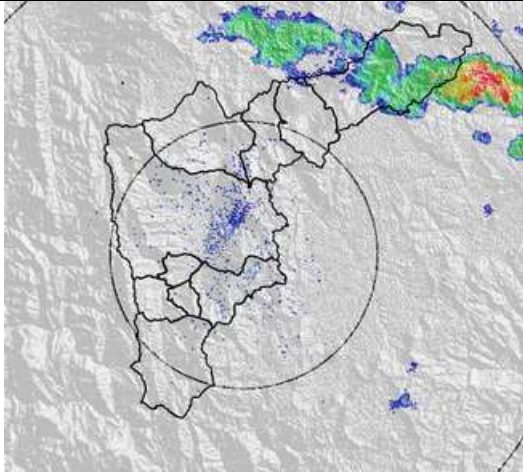

Evolución del evento: Imágenes Reflectividad Filtrada

Hora: 20:39

Hora: 21:40

Hora: 23:25

Hora: 00:07

Hora: 00:32

Hora: 01:37

Recorrido del evento en el Valle de Aburrá

Elaborado por: I.C Yazmin Eliana Urrego Lezcano
Área Operacional
Sistema de Alerta Temprana
www.siat.gov.co / @siatamedellin
Teléfono: 4341987 - 4341993

Contrato de Ciencia y Tecnología No. CD 239 de 2012 ejecutado por la Universidad Eafit para el Área Metropolitana del Valle de Aburrá y la Alcaldía de Medellín, con el apoyo de EPM e ISAGEN.