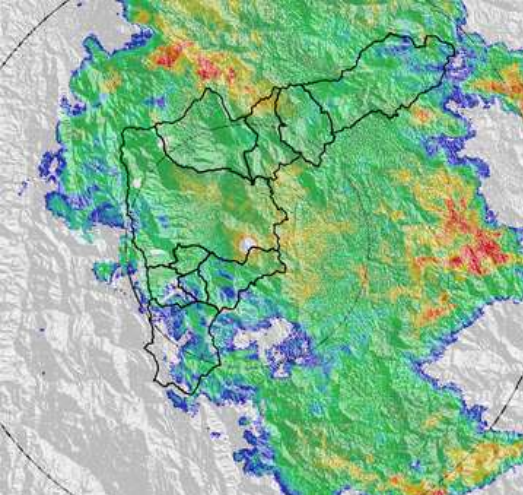

Evolución del evento: Imágenes Reflectividad Filtrada

Hora: 20:39

Hora: 21:40

Hora: 23:25

Hora: 00:07

Hora: 00:32

Hora: 01:37

Recorrido del evento en el Valle de Aburrá

Elaborado por: I.C Yazmin Eliana Urrego Lezcano
Área Operacional
Sistema de Alerta Temprana
www.siat.gov.co / @siatamedellin
Teléfono: 4341987 - 4341993

Contrato de Ciencia y Tecnología No. CD 239 de 2012 ejecutado por la Universidad Eafit para el Área Metropolitana del Valle de Aburrá y la Alcaldía de Medellín, con el apoyo de EPM e ISAGEN.