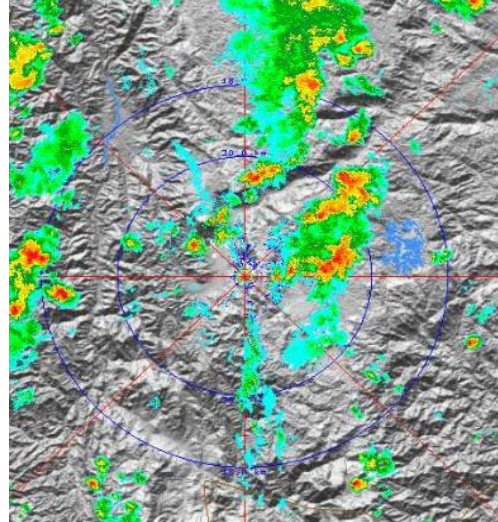

Evolución del evento: Imágenes Reflectividad Filtrada

Hora: 12:54

Hora: 13:30

Hora: 14:00

Hora: 14:30

Hora: 15:30

Hora: 14:30 (vel. radial)

Recorrido del evento en el Valle de Aburrá