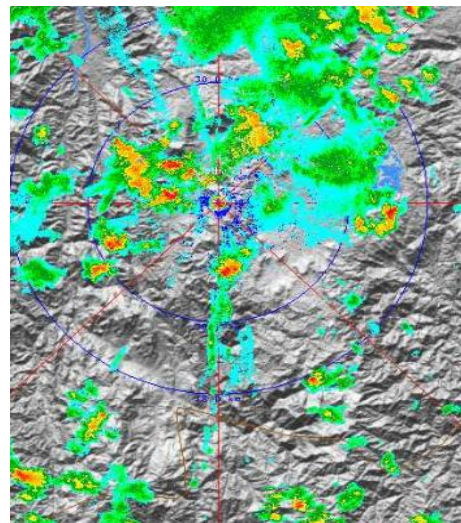

Evolución del evento: Imágenes Reflectividad Filtrada

Hora: 12:54

Hora: 13:30

Hora: 14:00

Hora: 14:30

Hora: 15:30

Hora: 14:30 (vel. radial)

Recorrido del evento en el Valle de Aburrá