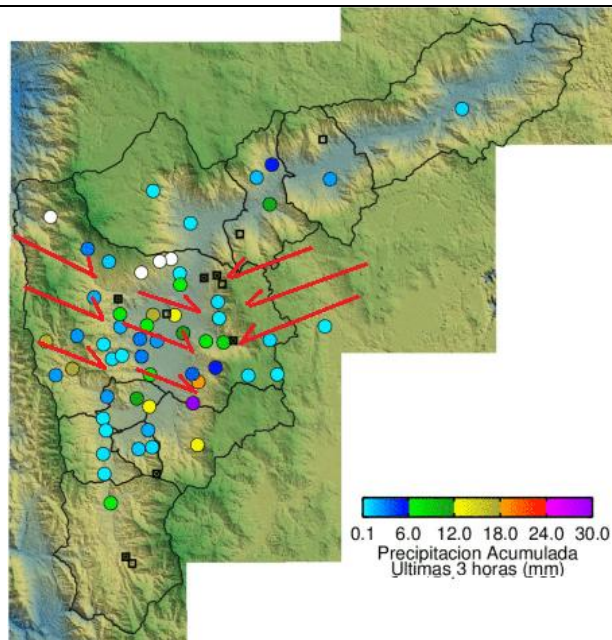

Evolución del evento: Imágenes Reflectividad Filtrada

Hora: 12:54

Hora: 13:30

Hora: 14:00

Hora: 14:30

Hora: 15:30

Hora: 14:30 (vel. radial)

Recorrido del evento en el Valle de Aburrá