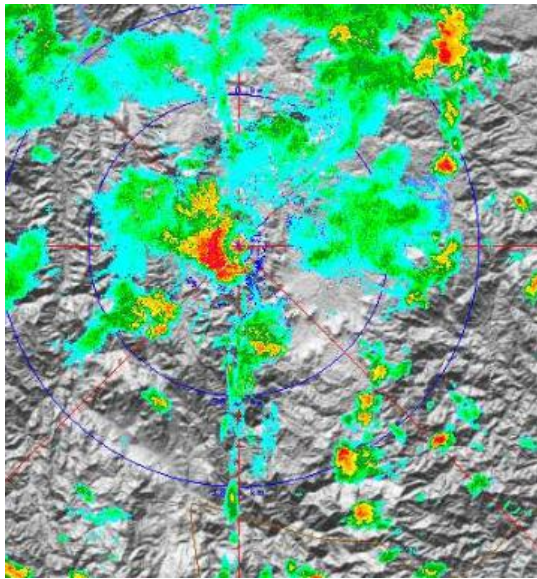

Evolución del evento: Imágenes Reflectividad Filtrada

Hora: 12:54

Hora: 13:30

Hora: 14:00

Hora: 14:30

Hora: 15:30

Hora: 14:30 (vel. radial)

Recorrido del evento en el Valle de Aburrá