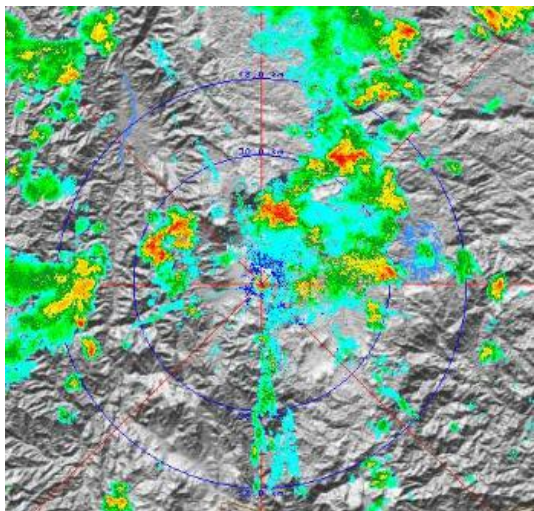

Evolución del evento: Imágenes Reflectividad Filtrada

Hora: 12:54

Hora: 13:30

Hora: 14:00

Hora: 14:30

Hora: 15:30

Hora: 14:30 (vel. radial)

Recorrido del evento en el Valle de Aburrá