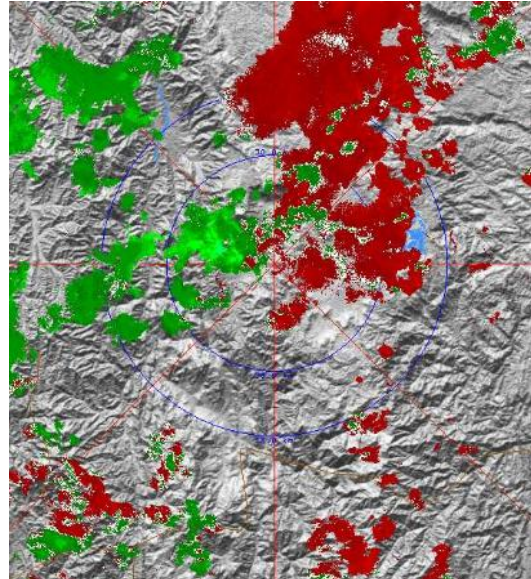

Evolución del evento: Imágenes Reflectividad Filtrada

Hora: 12:54

Hora: 13:30

Hora: 14:00

Hora: 14:30

Hora: 15:30

Hora: 14:30 (vel. radial)

Recorrido del evento en el Valle de Aburrá