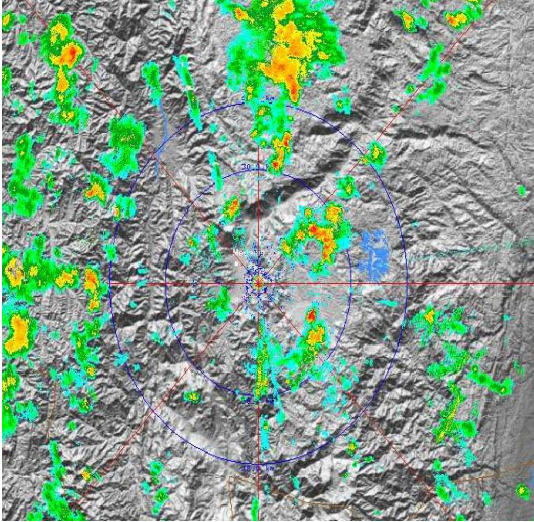

Evolución del evento: Imágenes Reflectividad Filtrada

Hora: 12:54

Hora: 13:30

Hora: 14:00

Hora: 14:30

Hora: 15:30

Hora: 14:30 (vel. radial)

Recorrido del evento en el Valle de Aburrá