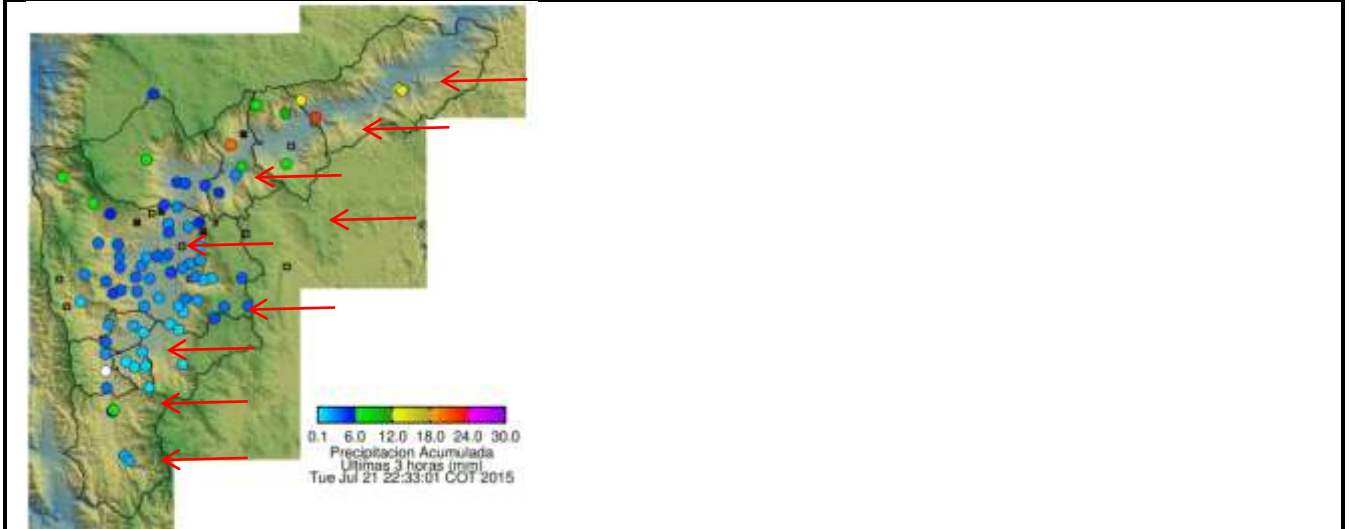

Evolución del evento: Imágenes Reflectividad Filtrada

Hora:	19:05	Hora:	20:37
			
Hora:	20:55	Hora:	21:37
			
Hora:	22:32	Hora:	00:58
			

Recorrido del evento en el Valle de Aburrá

Elaborado por: I.C Yazmin Eliana Urrego Lezcano
Área Operacional
Sistema de Alerta Temprana
www.siat.gov.co / @siatamedellin
Teléfono: 4341987 - 4341993

SIATA SISTEMA DE ALERTA TEMPRANA DE MEDELLÍN
ALERTAS AMBIENTALES PARA LA PREVENCIÓN DE DESASTRES

Contrato de Ciencia y Tecnología No. CD 239 de 2012 ejecutado por la Universidad Eafit para el Área Metropolitana del Valle de Aburrá y la Alcaldía de Medellín, con el apoyo de EPM e ISAGEN.