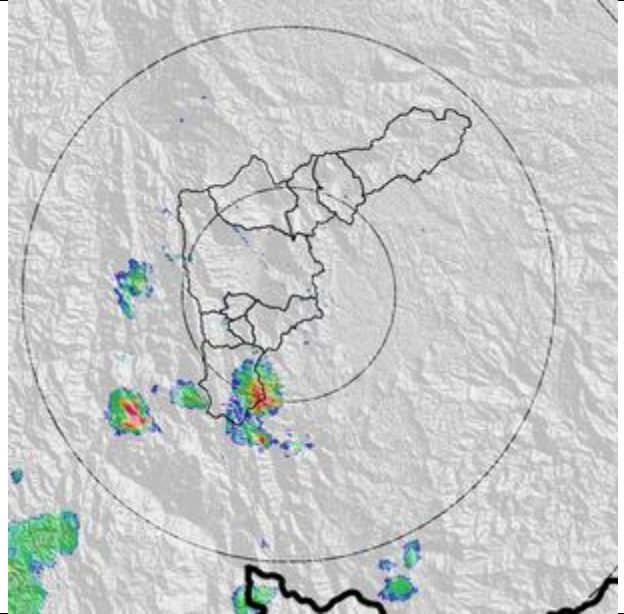

Evolución del evento: Imágenes Reflectividad Filtrada

Hora:

15:16

Hora:

15:22

Hora:

15:34

Hora:

17:52

Hora:

16:16

Hora:

16:34

Hora: 16:58

Hora: 17:29

Hora: 16:58

Hora: 17:29

Recorrido del evento en el Valle de Aburrá

Elaborado por: I.S Andres Felipe Cadavid Agudelo
Área Operacional

Sistema de Alerta Temprana
www.siat.gov.co / @siatamedellin
Teléfono: 4341987 - 4341993