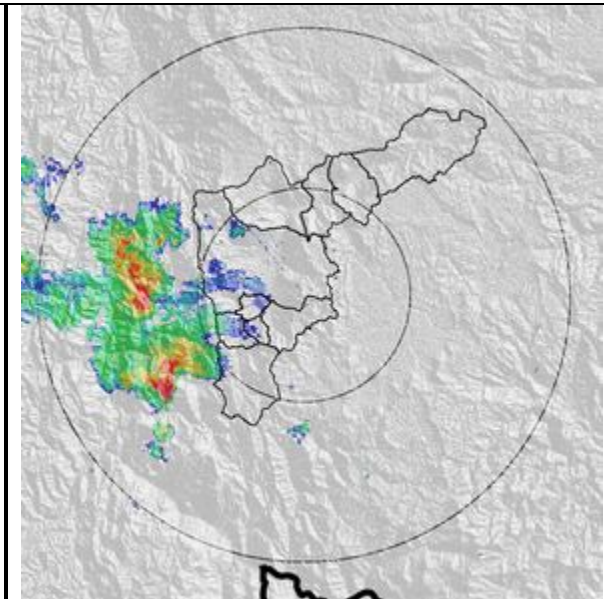

17:52

Hora:

16:16

Hora:

16:34

Hora: 16:58

Hora: 17:29

Hora: 16:58

Hora: 17:29

Recorrido del evento en el Valle de Aburrá

Elaborado por: I.S Andres Felipe Cadavid Agudelo
Área Operacional

Sistema de Alerta Temprana
www.siat.gov.co / @siatamedellin
Teléfono: 4341987 - 4341993