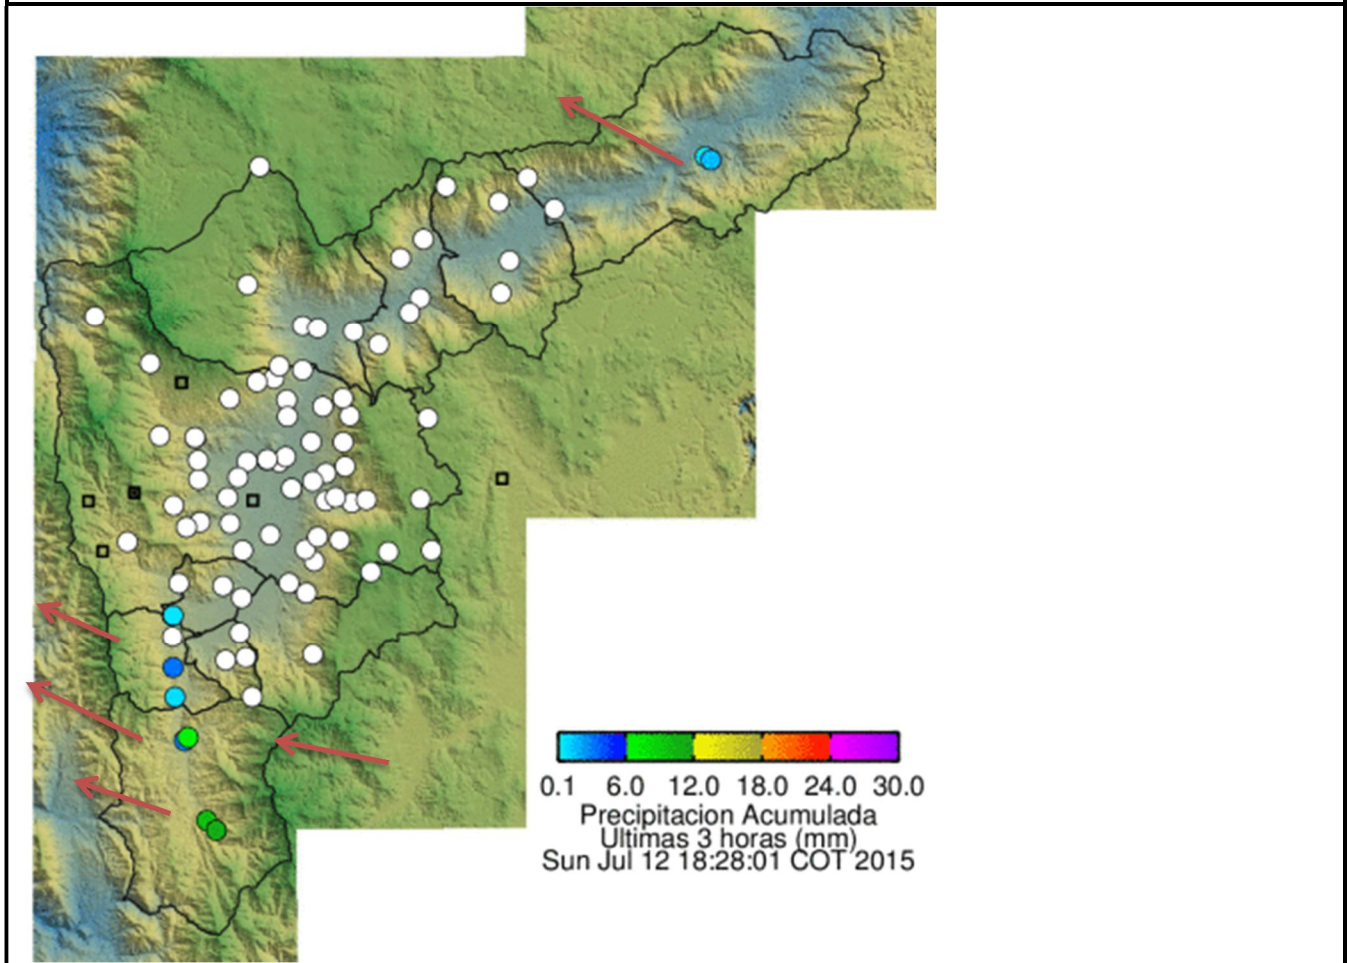

17:52

Hora:

16:16

Hora:

16:34

Hora: 16:58

Hora: 17:29

Hora: 16:58

Hora: 17:29

Recorrido del evento en el Valle de Aburrá

Elaborado por: I.S Andres Felipe Cadavid Agudelo
Área Operacional

Sistema de Alerta Temprana
www.siat.gov.co / @siatamedellin
Teléfono: 4341987 - 4341993

SIATA SISTEMA DE ALERTA TEMPRANA DE MEDELLÍN
ALERTAS AMBIENTALES PARA LA PREVENCIÓN DE DESASTRES

Contrato de Ciencia y Tecnología No. CD 239 de 2012 ejecutado por la Universidad Eafit para el Área Metropolitana del Valle de Aburrá y la Alcaldía de Medellín, con el apoyo de EPM e ISAGEN.