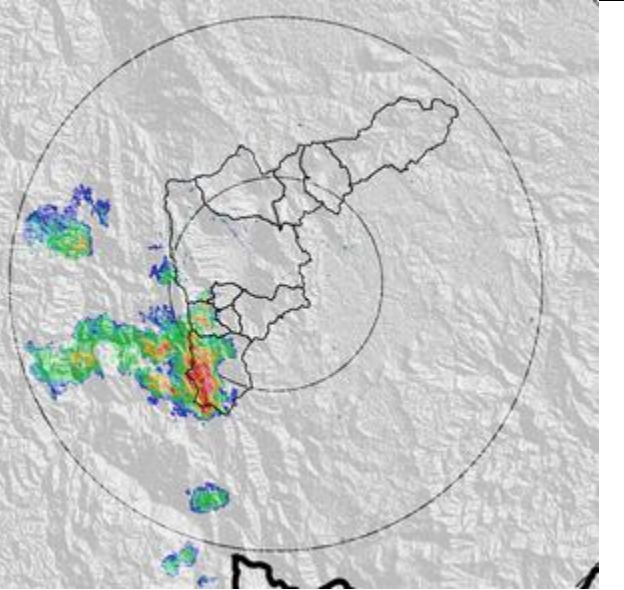

Evolución del evento: Imágenes Reflectividad Filtrada

Hora:

15:16

Hora:

15:22

Hora:

15:34

Hora:

17:52

Hora:

16:16

Hora:

16:34

Hora: 16:58

Hora: 17:29

Hora: 16:58

Hora: 17:29

Recorrido del evento en el Valle de Aburrá

Elaborado por: I.S Andres Felipe Cadavid Agudelo
Área Operacional

Sistema de Alerta Temprana
www.siat.gov.co / @siatamedellin
Teléfono: 4341987 - 4341993