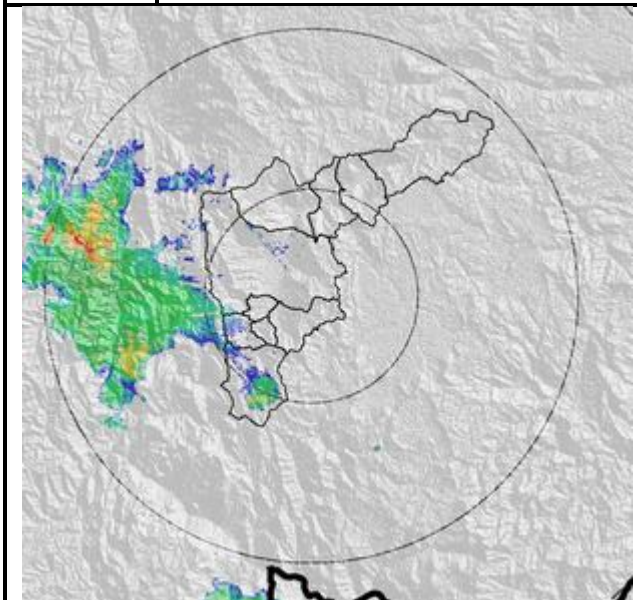

17:52

Hora:

16:16

Hora:

16:34

Hora: 16:58

Hora: 17:29

Hora: 16:58

Hora: 17:29

Recorrido del evento en el Valle de Aburrá

Elaborado por: I.S Andres Felipe Cadavid Agudelo
Área Operacional

Sistema de Alerta Temprana
www.siat.gov.co / @siatamedellin
Teléfono: 4341987 - 4341993