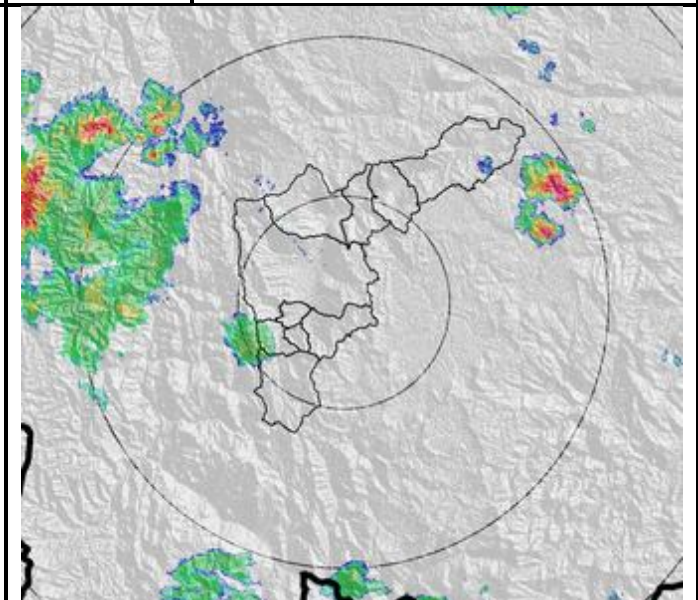

17:52

Hora:

16:16

Hora:

16:34

Hora: 16:58

Hora: 17:29

Hora: 16:58

Hora: 17:29

Recorrido del evento en el Valle de Aburrá

Elaborado por: I.S Andres Felipe Cadavid Agudelo
Área Operacional

Sistema de Alerta Temprana
www.siat.gov.co / @siatamedellin
Teléfono: 4341987 - 4341993