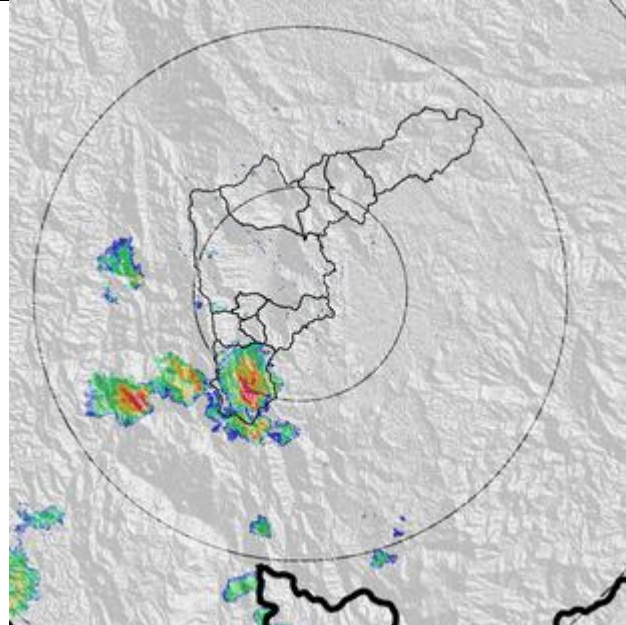

Evolución del evento: Imágenes Reflectividad Filtrada

Hora:

15:16

Hora:

15:22

Hora:

15:34

Hora:

17:52

Hora:

16:16

Hora:

16:34

Hora: 16:58

Hora: 17:29

Hora: 16:58

Hora: 17:29

Recorrido del evento en el Valle de Aburrá

Elaborado por: I.S Andres Felipe Cadavid Agudelo
Área Operacional

Sistema de Alerta Temprana
www.siat.gov.co / @siatamedellin
Teléfono: 4341987 - 4341993