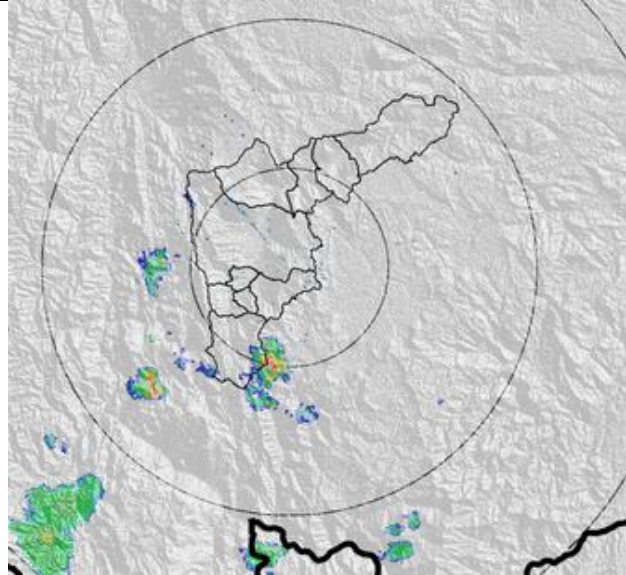

Evolución del evento: Imágenes Reflectividad Filtrada

Hora:

15:16

Hora:

15:22

Hora:

15:34

Hora:

17:52

Hora:

16:16

Hora:

16:34

Hora: 16:58

Hora: 17:29

Hora: 16:58

Hora: 17:29

Recorrido del evento en el Valle de Aburrá

Elaborado por: I.S Andres Felipe Cadavid Agudelo
Área Operacional

Sistema de Alerta Temprana
www.siat.gov.co / @siatamedellin
Teléfono: 4341987 - 4341993