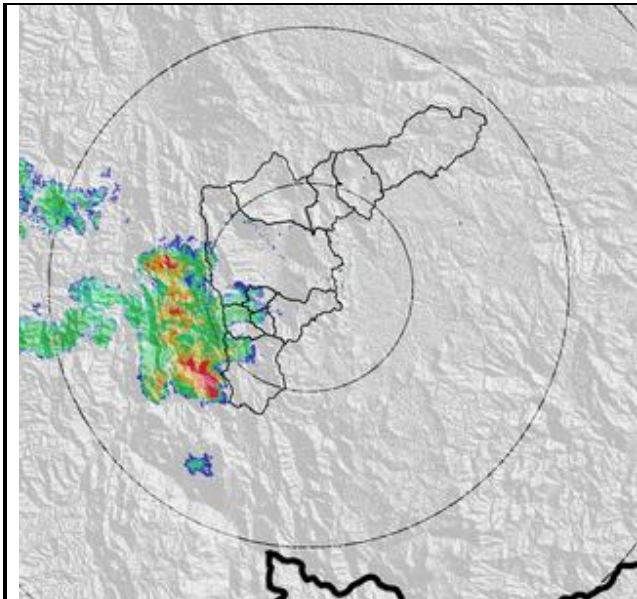

17:52

Hora:

16:16

Hora:

16:34

Hora: 16:58

Hora: 17:29

Hora: 16:58

Hora: 17:29

Recorrido del evento en el Valle de Aburrá

Elaborado por: I.S Andres Felipe Cadavid Agudelo
Área Operacional

Sistema de Alerta Temprana
www.siat.gov.co / @siatamedellin
Teléfono: 4341987 - 4341993