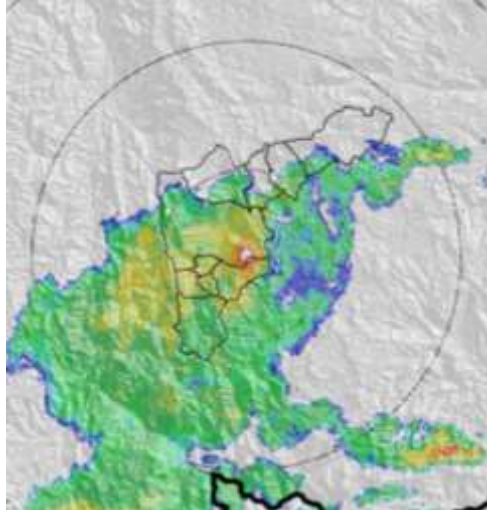

### Evolución del evento: Imágenes Reflectividad Filtrada

Hora: 23:37

Hora: 00:19

Hora: 01:08

Hora: 02:15

Hora: 03:04

Hora: 04:05

Hora: 04:41

## Recorrido del evento en el Valle de Aburrá

Elaborado por: I.C. Xiomara Osorio Berrío  
Área Operacional  
Sistema de Alerta Temprana  
[www.siat.gov.co](http://www.siat.gov.co) / @siatamedellin  
Teléfono: 4341987 - 4341993