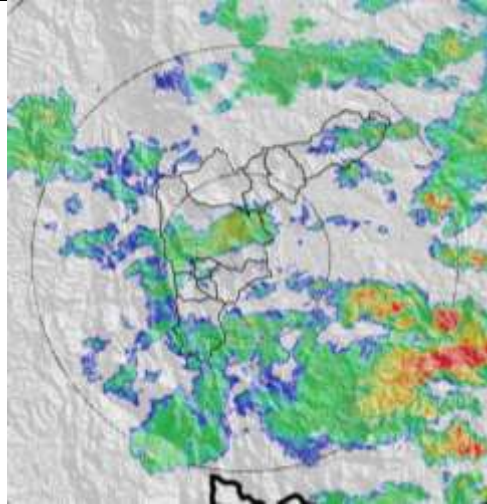

### Evolución del evento: Imágenes Reflectividad Filtrada

Hora: 23:37

Hora: 00:19

Hora: 01:08

Hora: 02:15

Hora: 03:04

Hora: 04:05

Hora: 04:41