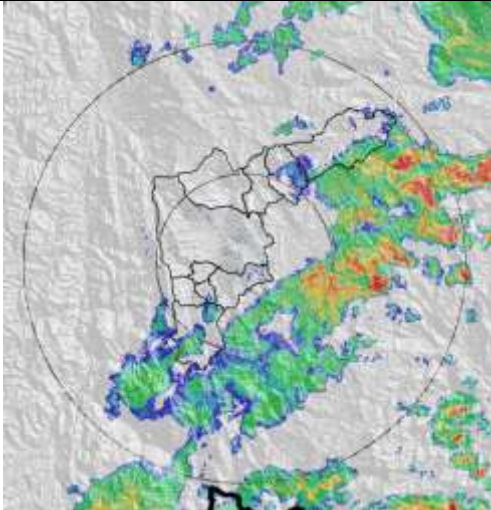

### Evolución del evento: Imágenes Reflectividad Filtrada

Hora: 23:37

Hora: 00:19

Hora: 01:08

Hora: 02:15

Hora: 03:04

Hora: 04:05

Hora: 04:41

## Recorrido del evento en el Valle de Aburrá

Elaborado por: I.C. Xiomara Osorio Berrío  
Área Operacional  
Sistema de Alerta Temprana  
[www.siat.gov.co](http://www.siat.gov.co) / @siatamedellin  
Teléfono: 4341987 - 4341993