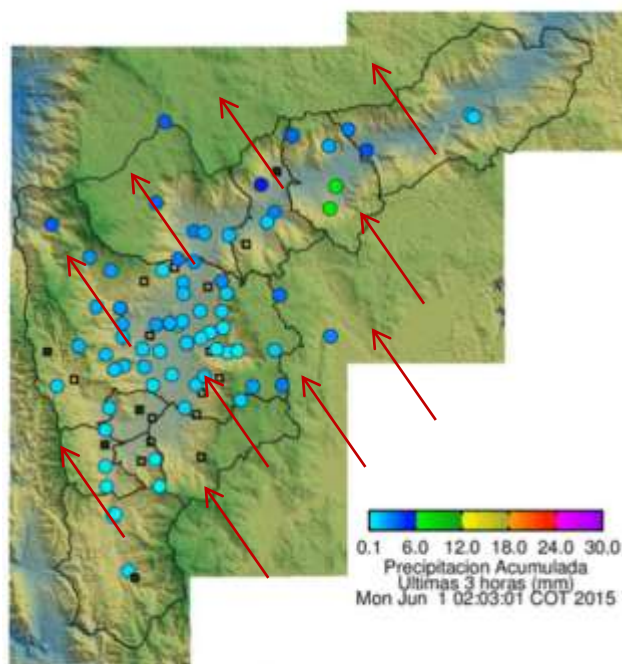

### Evolución del evento: Imágenes Reflectividad Filtrada

Hora: 23:37

Hora: 00:19

Hora: 01:08

Hora: 02:15

Hora: 03:04

Hora: 04:05

Hora: 04:41

## Recorrido del evento en el Valle de Aburrá

Elaborado por: I.C. Xiomara Osorio Berrío  
Área Operacional  
Sistema de Alerta Temprana  
[www.siat.gov.co](http://www.siat.gov.co) / @siatamedellin  
Teléfono: 4341987 - 4341993