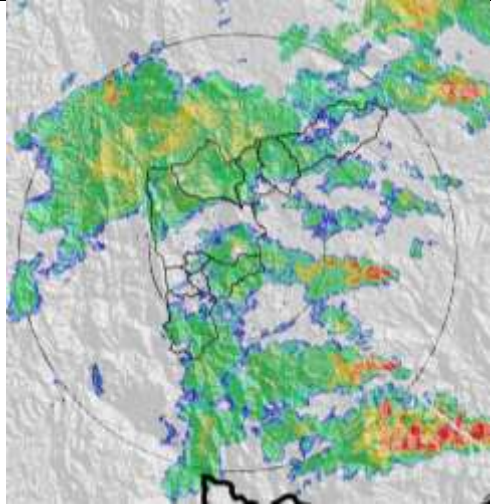

### Evolución del evento: Imágenes Reflectividad Filtrada

Hora: 23:37

Hora: 00:19

Hora: 01:08

Hora: 02:15

Hora: 03:04

Hora: 04:05

Hora: 04:41