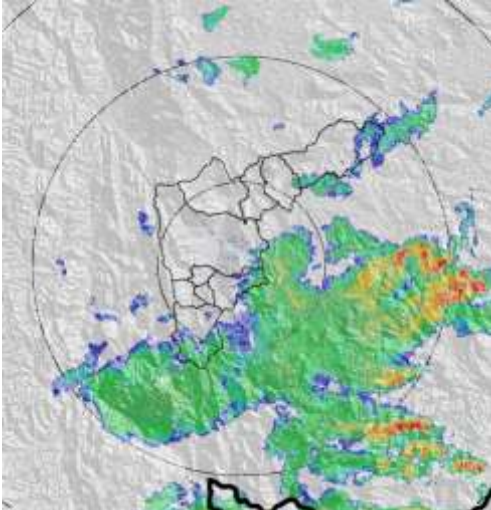

### Evolución del evento: Imágenes Reflectividad Filtrada

Hora: 23:37

Hora: 00:19

Hora: 01:08

Hora: 02:15

Hora: 03:04

Hora: 04:05

Hora: 04:41