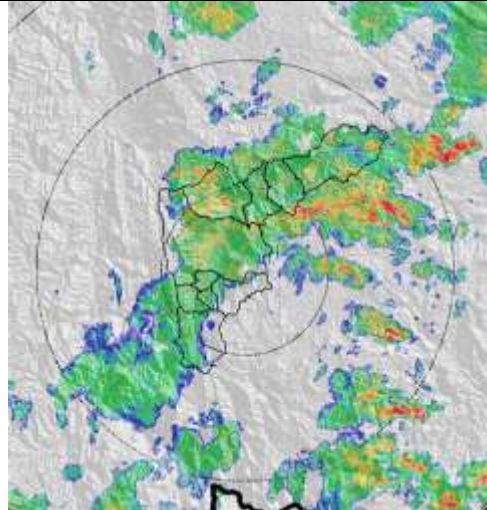

### Evolución del evento: Imágenes Reflectividad Filtrada

Hora: 23:37

Hora: 00:19

Hora: 01:08

Hora: 02:15

Hora: 03:04

Hora: 04:05

Hora: 04:41