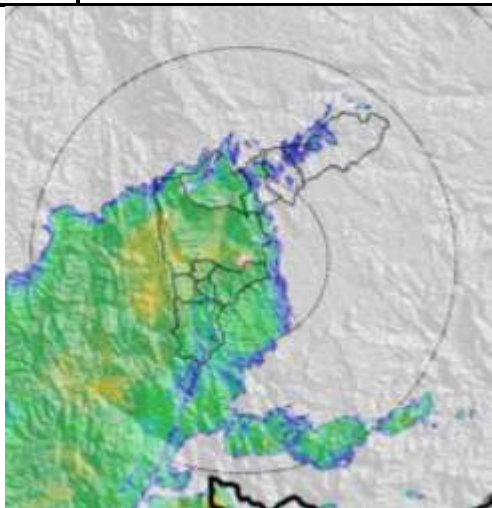

### Evolución del evento: Imágenes Reflectividad Filtrada

Hora: 23:37

Hora: 00:19

Hora: 01:08

Hora: 02:15

Hora: 03:04

Hora: 04:05

Hora: 04:41