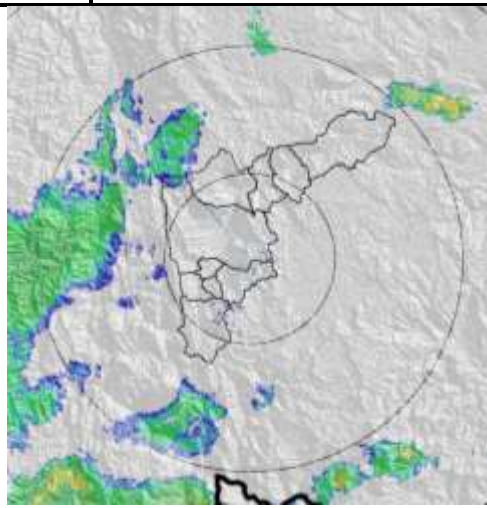

### Evolución del evento: Imágenes Reflectividad Filtrada

Hora: 23:37

Hora: 00:19

Hora: 01:08

Hora: 02:15

Hora: 03:04

Hora: 04:05

Hora: 04:41

## Recorrido del evento en el Valle de Aburrá

Elaborado por: I.C. Xiomara Osorio Berrío  
Área Operacional  
Sistema de Alerta Temprana  
[www.siat.gov.co](http://www.siat.gov.co) / @siatamedellin  
Teléfono: 4341987 - 4341993