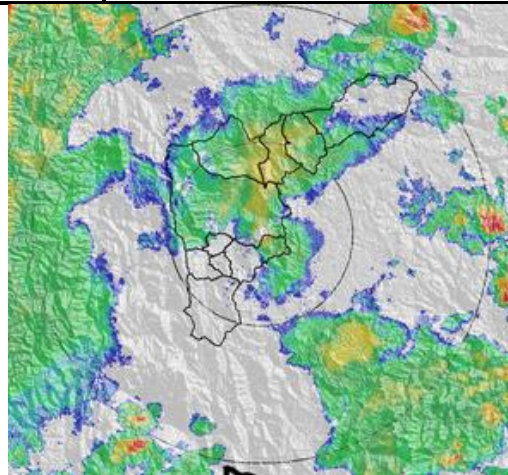

Evolución del evento: Imágenes Reflectividad Filtrada

Hora: 20:34

Hora: 21:41

Hora: 22:30

Hora: 00:31

Hora: 2:44

Hora: 05:10

Recorrido del evento en el Valle de Aburrá

Elaborado por: I.C Yazmin Eliana Urrego Lezcano

Área Operacional

Sistema de Alerta Temprana

www.siat.gov.co / @siatamedellin

Teléfono: 4341987 - 4341993

SIATA SISTEMA DE ALERTA TEMPRANA DE MEDELLÍN
ALERTAS AMBIENTALES PARA LA PREVENCIÓN DE DESASTRES