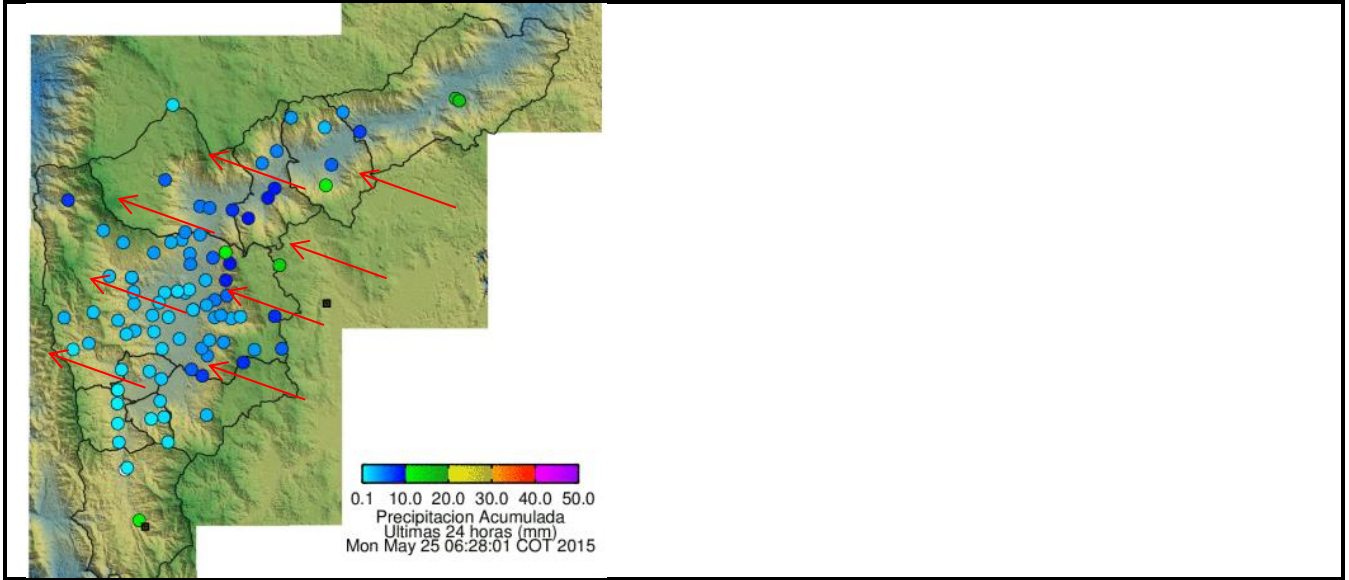

Evolución del evento: Imágenes Reflectividad Filtrada

Hora: 20:34

Hora: 21:41

Hora: 22:30

Hora: 00:31

Hora: 2:44

Hora: 05:10

Recorrido del evento en el Valle de Aburrá

Elaborado por: I.C Yazmin Eliana Urrego Lezcano

Área Operacional

Sistema de Alerta Temprana

www.siat.gov.co / @siatamedellin

Teléfono: 4341987 - 4341993

SIATA SISTEMA DE ALERTA TEMPRANA DE MEDELLÍN
ALERTAS AMBIENTALES PARA LA PREVENCIÓN DE DESASTRES