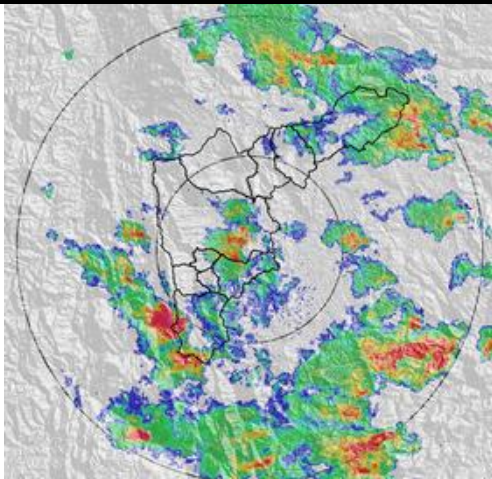

Evolución del evento: Imágenes Reflectividad Filtrada

Hora: 20:34

Hora: 21:41

Hora: 22:30

Hora: 00:31

Hora: 2:44

Hora: 05:10

Recorrido del evento en el Valle de Aburrá

Elaborado por: I.C Yazmin Eliana Urrego Lezcano

Área Operacional

Sistema de Alerta Temprana

www.siat.gov.co / @siatamedellin

Teléfono: 4341987 - 4341993

SIATA SISTEMA DE ALERTA TEMPRANA DE MEDELLÍN
ALERTAS AMBIENTALES PARA LA PREVENCIÓN DE DESASTRES