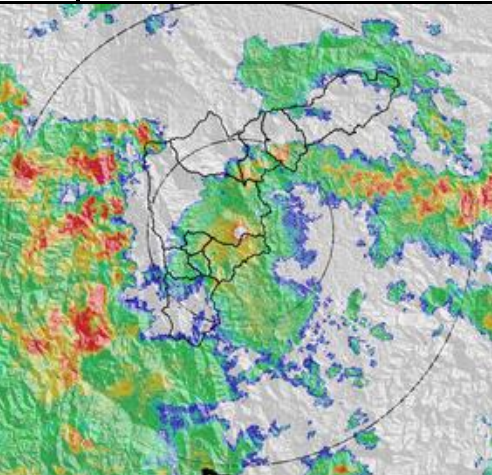

Evolución del evento: Imágenes Reflectividad Filtrada

Hora: 20:34

Hora: 21:41

Hora: 22:30

Hora: 00:31

Hora: 2:44

Hora: 05:10

Recorrido del evento en el Valle de Aburrá

Elaborado por: I.C Yazmin Eliana Urrego Lezcano

Área Operacional

Sistema de Alerta Temprana

www.siat.gov.co / @siatamedellin

Teléfono: 4341987 - 4341993

SIATA SISTEMA DE ALERTA TEMPRANA DE MEDELLÍN
ALERTAS AMBIENTALES PARA LA PREVENCIÓN DE DESASTRES