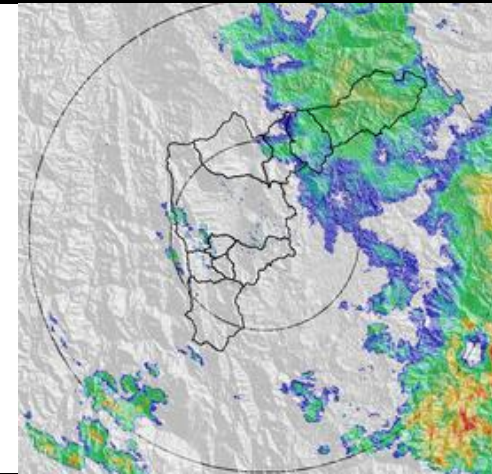

Evolución del evento: Imágenes Reflectividad Filtrada

Hora: 20:34

Hora: 21:41

Hora: 22:30

Hora: 00:31

Hora: 2:44

Hora: 05:10

Recorrido del evento en el Valle de Aburrá