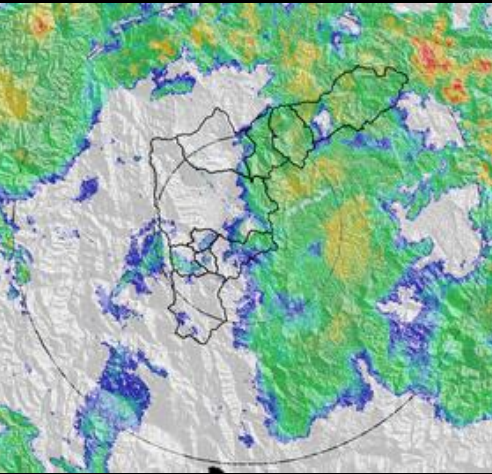

Evolución del evento: Imágenes Reflectividad Filtrada

Hora: 20:34

Hora: 21:41

Hora: 22:30

Hora: 00:31

Hora: 2:44

Hora: 05:10

Recorrido del evento en el Valle de Aburrá

Elaborado por: I.C Yazmin Eliana Urrego Lezcano

Área Operacional

Sistema de Alerta Temprana

www.siat.gov.co / @siatamedellin

Teléfono: 4341987 - 4341993

SIATA SISTEMA DE ALERTA TEMPRANA DE MEDELLÍN
ALERTAS AMBIENTALES PARA LA PREVENCIÓN DE DESASTRES