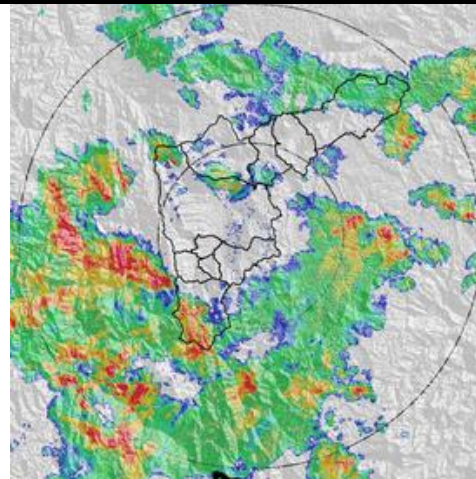

Evolución del evento: Imágenes Reflectividad Filtrada

Hora: 20:34

Hora: 21:41

Hora: 22:30

Hora: 00:31

Hora: 2:44

Hora: 05:10

Recorrido del evento en el Valle de Aburrá