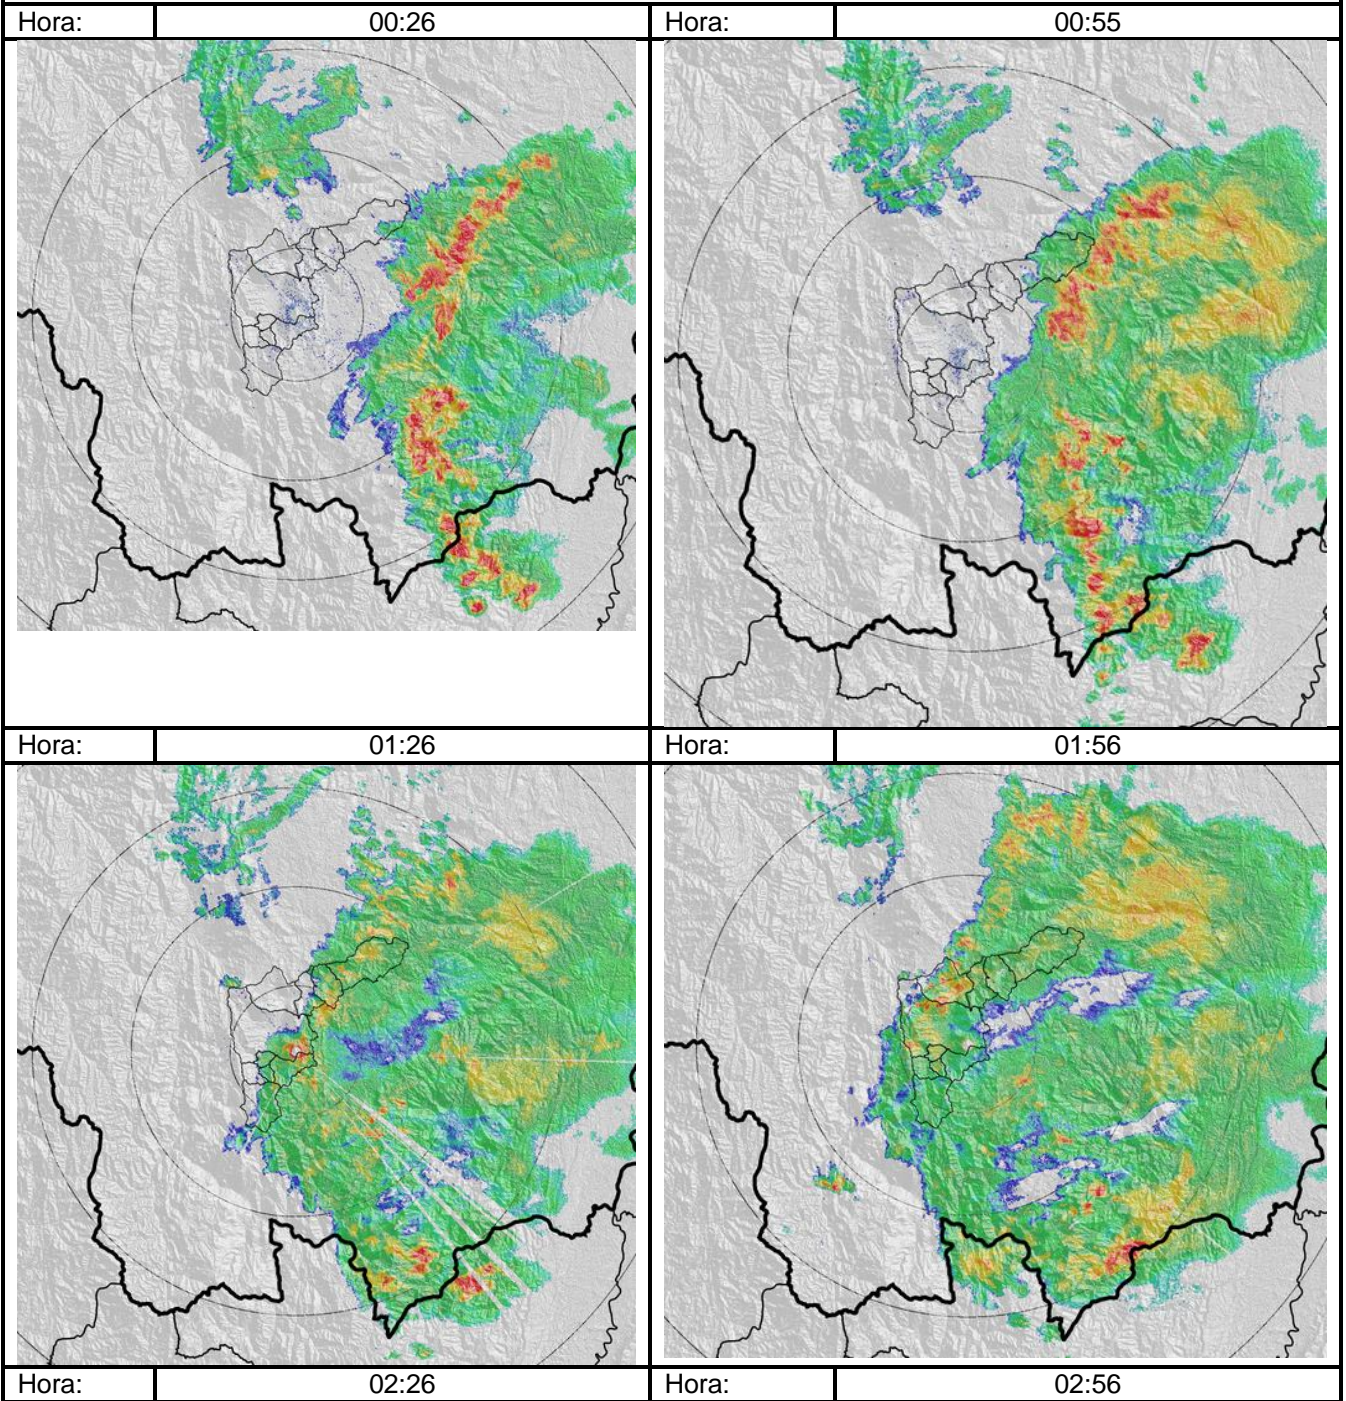

### Evolución del evento: Imágenes Reflectividad Filtrada

Hora:

03:08

Hora:

03:27

### Recorrido del evento en el Valle de Aburrá

Elaborado por: Andres Felipe Cadavid Agudelo  
Área Operacional  
Sistema de Alerta Temprana  
[www.siat.gov.co](http://www.siat.gov.co) / @siatamedellin  
Teléfono: 4341987 - 4341993

Contrato de Ciencia y Tecnología No. CD 464 de 2014 ejecutado por la Universidad Eafit para el Área Metropolitana del Valle de Aburrá y la Alcaldía de Medellín, con el apoyo de EPM e ISAGEN.