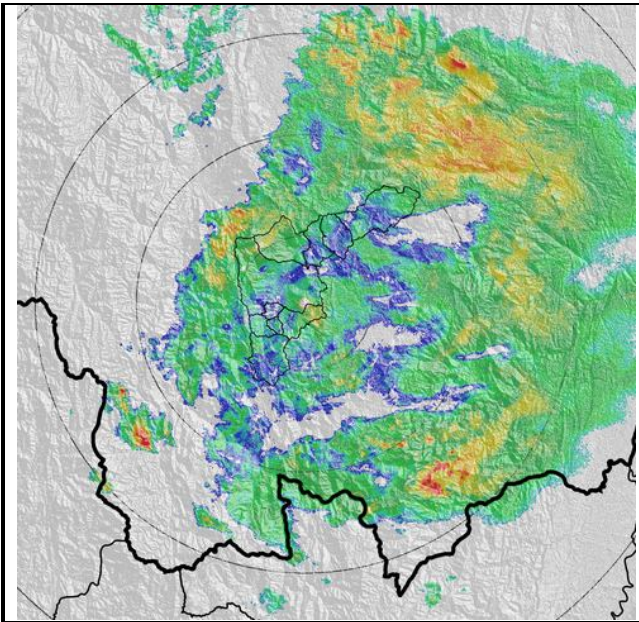

### Evolución del evento: Imágenes Reflectividad Filtrada

Hora:

03:08

Hora:

03:27

### Recorrido del evento en el Valle de Aburrá

Elaborado por: Andres Felipe Cadavid Agudelo  
Área Operacional  
Sistema de Alerta Temprana  
[www.siat.gov.co](http://www.siat.gov.co) / @siatamedellin  
Teléfono: 4341987 - 4341993