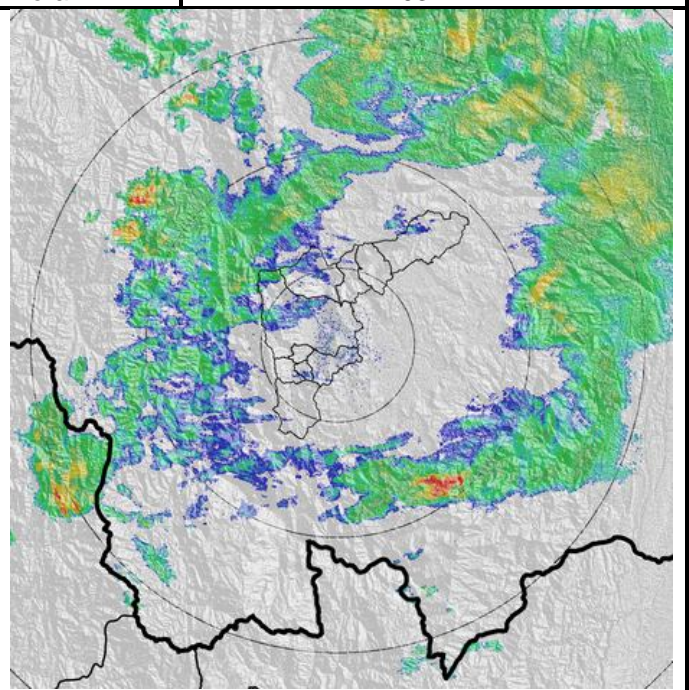

### Evolución del evento: Imágenes Reflectividad Filtrada

Hora:

03:08

Hora:

03:27

### Recorrido del evento en el Valle de Aburrá

Elaborado por: Andres Felipe Cadavid Agudelo  
Área Operacional  
Sistema de Alerta Temprana  
[www.siat.gov.co](http://www.siat.gov.co) / @siatamedellin  
Teléfono: 4341987 - 4341993