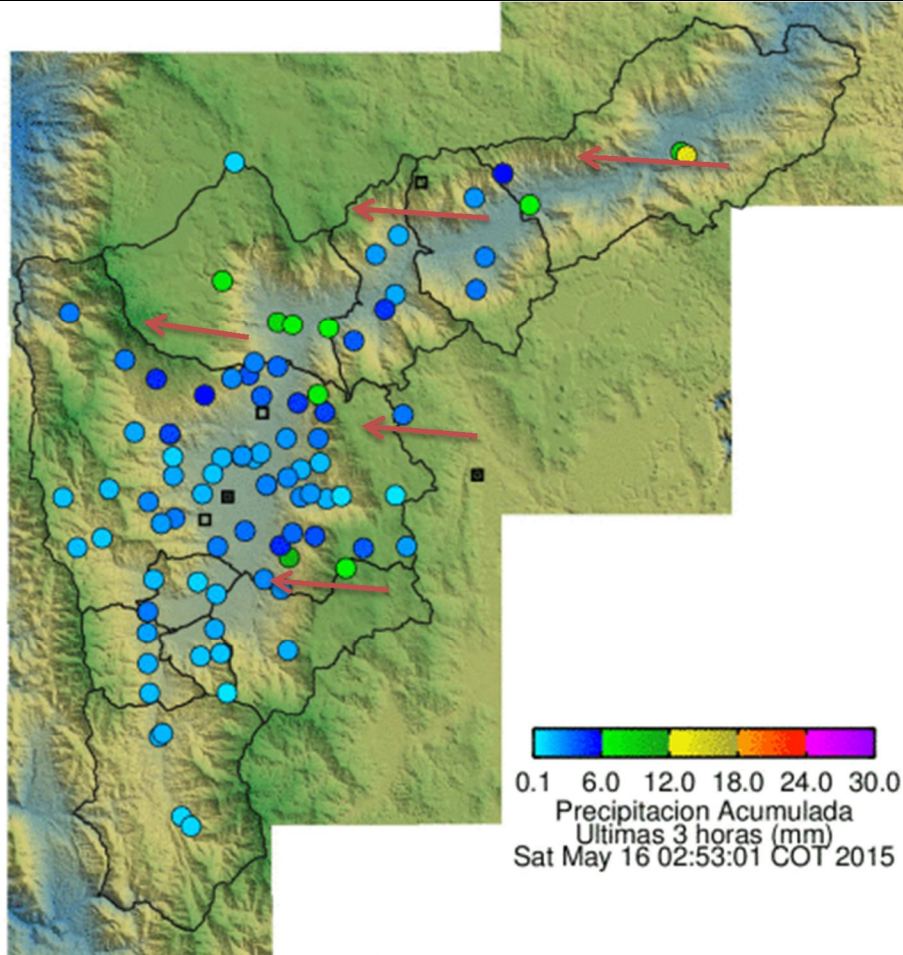

### Evolución del evento: Imágenes Reflectividad Filtrada

Hora:

03:08

Hora:

03:27

### Recorrido del evento en el Valle de Aburrá

Elaborado por: Andres Felipe Cadavid Agudelo  
Área Operacional  
Sistema de Alerta Temprana  
[www.siat.gov.co](http://www.siat.gov.co) / @siatamedellin  
Teléfono: 4341987 - 4341993

Contrato de Ciencia y Tecnología No. CD 464 de 2014 ejecutado por la Universidad Eafit para el Área Metropolitana del Valle de Aburrá y la Alcaldía de Medellín, con el apoyo de EPM e ISAGEN.