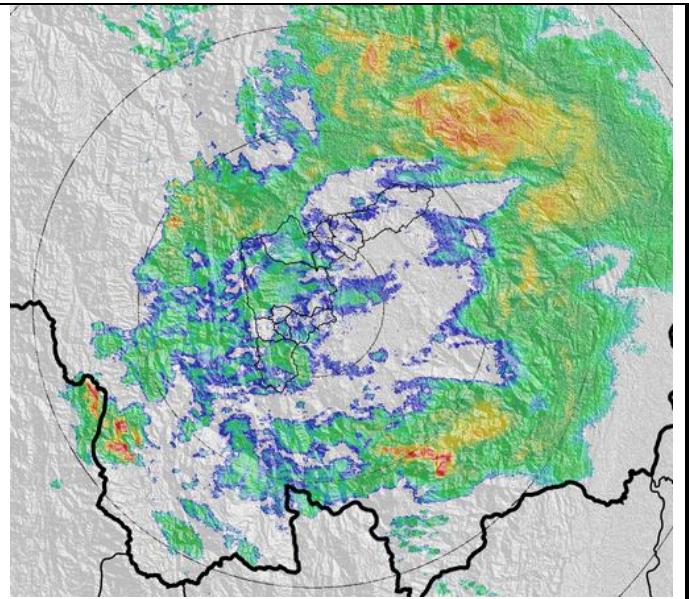

### Evolución del evento: Imágenes Reflectividad Filtrada

Hora:

03:08

Hora:

03:27

### Recorrido del evento en el Valle de Aburrá

Elaborado por: Andres Felipe Cadavid Agudelo  
Área Operacional  
Sistema de Alerta Temprana  
[www.siat.gov.co](http://www.siat.gov.co) / @siatamedellin  
Teléfono: 4341987 - 4341993

Contrato de Ciencia y Tecnología No. CD 464 de 2014 ejecutado por la Universidad Eafit para el Área Metropolitana del Valle de Aburrá y la Alcaldía de Medellín, con el apoyo de EPM e ISAGEN.