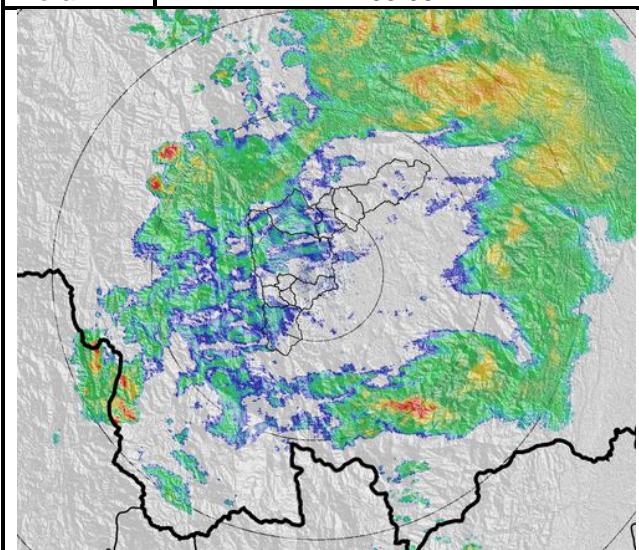

### Evolución del evento: Imágenes Reflectividad Filtrada

Hora:

03:08

Hora:

03:27

### Recorrido del evento en el Valle de Aburrá

Elaborado por: Andres Felipe Cadavid Agudelo  
Área Operacional  
Sistema de Alerta Temprana  
[www.siat.gov.co](http://www.siat.gov.co) / @siatamedellin  
Teléfono: 4341987 - 4341993