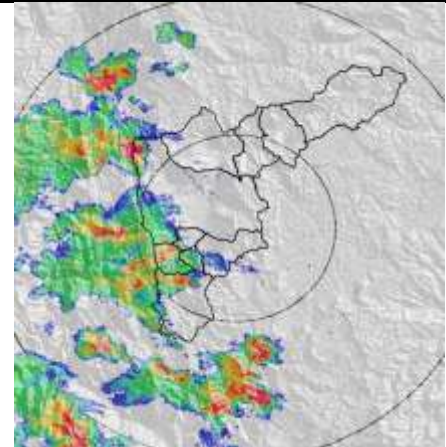

### Evolución del evento: Imágenes Reflectividad Filtrada

Hora: 12:07

Hora: 12:44

Hora: 13:16

Hora: 14:05

Hora: 14:37

Hora: 15:44

## Recorrido del evento en el Valle de Aburrá

Elaborado por: I.C. Xiomara Osorio Berrío

Área Operacional

Sistema de Alerta Temprana

[www.siat.gov.co](http://www.siat.gov.co) / @siatamedellin

Teléfono: 4341987 - 4341993