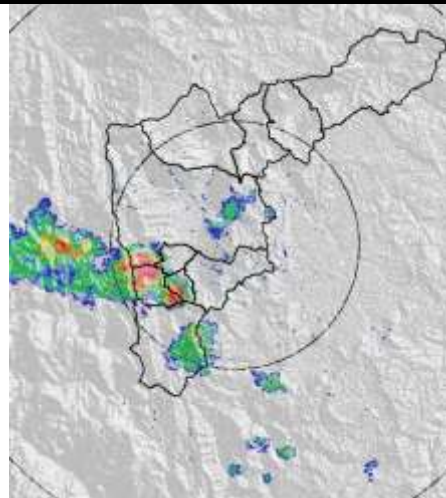

### Evolución del evento: Imágenes Reflectividad Filtrada

Hora: 12:07

Hora: 12:44

Hora: 13:16

Hora: 14:05

Hora: 14:37

Hora: 15:44

## Recorrido del evento en el Valle de Aburrá

Elaborado por: I.C. Xiomara Osorio Berrío

Área Operacional

Sistema de Alerta Temprana

[www.siat.gov.co](http://www.siat.gov.co) / @siatamedellin

Teléfono: 4341987 - 4341993