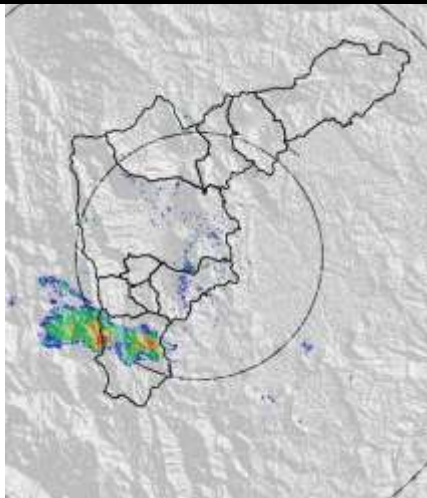

### Evolución del evento: Imágenes Reflectividad Filtrada

Hora: 12:07

Hora: 12:44

Hora: 13:16

Hora: 14:05

Hora: 14:37

Hora: 15:44

## Recorrido del evento en el Valle de Aburrá

Elaborado por: I.C. Xiomara Osorio Berrío

Área Operacional

Sistema de Alerta Temprana

[www.siat.gov.co](http://www.siat.gov.co) / @siatamedellin

Teléfono: 4341987 - 4341993