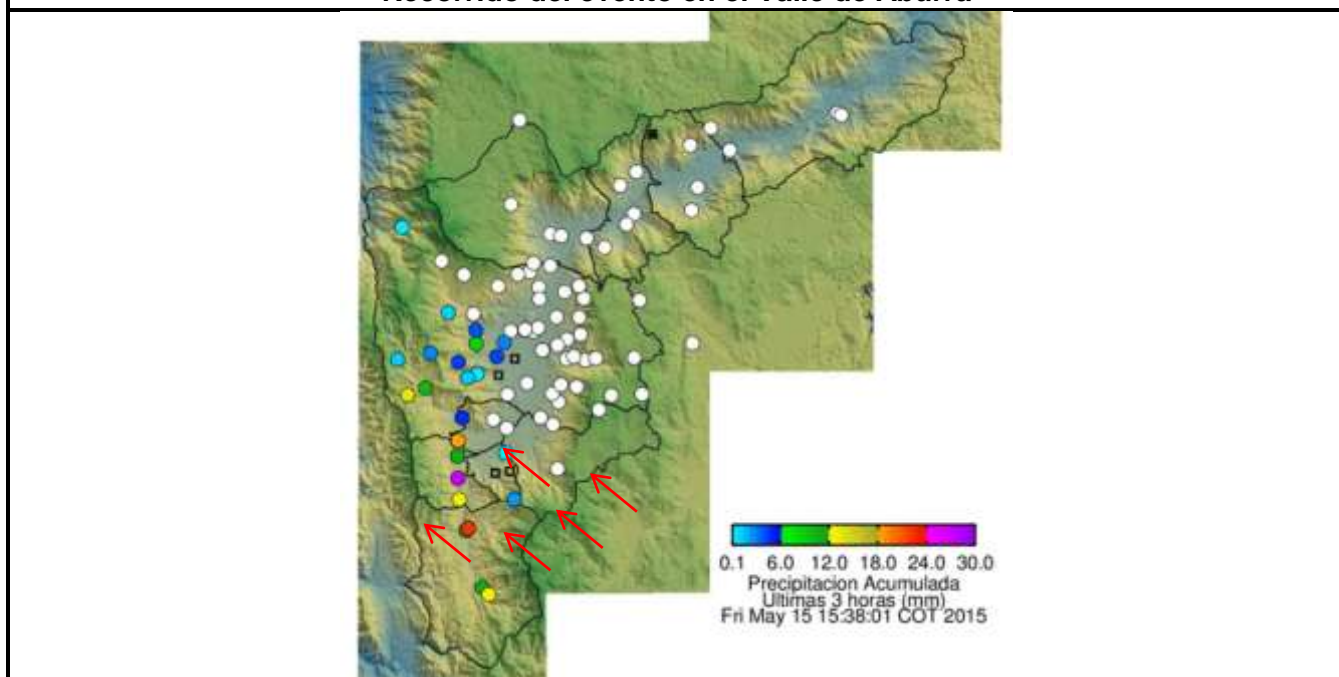

### Evolución del evento: Imágenes Reflectividad Filtrada

Hora: 12:07

Hora: 12:44

Hora: 13:16

Hora: 14:05

Hora: 14:37

Hora: 15:44

## Recorrido del evento en el Valle de Aburrá

Elaborado por: I.C. Xiomara Osorio Berrío

Área Operacional

Sistema de Alerta Temprana

[www.siat.gov.co](http://www.siat.gov.co) / @siatamedellin

Teléfono: 4341987 - 4341993

Contrato de Ciencia y Tecnología No. CD 239 de 2012 ejecutado por la Universidad Eafit para el Área Metropolitana del Valle de Aburrá y la Alcaldía de Medellín, con el apoyo de EPM e ISAGEN.