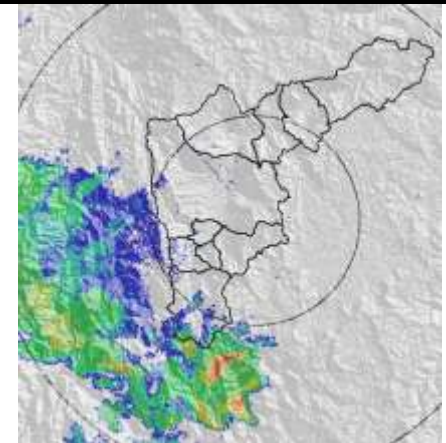

### Evolución del evento: Imágenes Reflectividad Filtrada

Hora: 12:07

Hora: 12:44

Hora: 13:16

Hora: 14:05

Hora: 14:37

Hora: 15:44

## Recorrido del evento en el Valle de Aburrá

Elaborado por: I.C. Xiomara Osorio Berrío

Área Operacional

Sistema de Alerta Temprana

[www.siat.gov.co](http://www.siat.gov.co) / @siatamedellin

Teléfono: 4341987 - 4341993