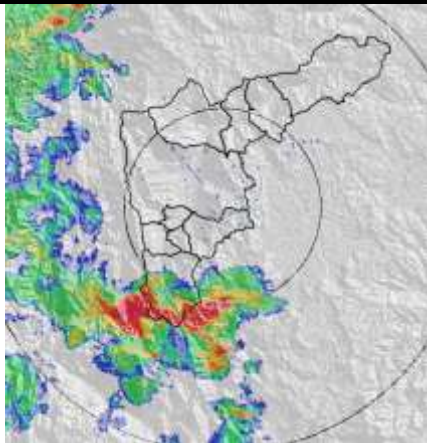

### Evolución del evento: Imágenes Reflectividad Filtrada

Hora: 12:07

Hora: 12:44

Hora: 13:16

Hora: 14:05

Hora: 14:37

Hora: 15:44

## Recorrido del evento en el Valle de Aburrá

Elaborado por: I.C. Xiomara Osorio Berrío

Área Operacional

Sistema de Alerta Temprana

[www.siat.gov.co](http://www.siat.gov.co) / @siatamedellin

Teléfono: 4341987 - 4341993