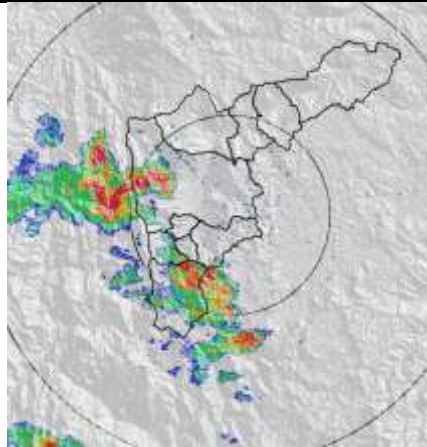

### Evolución del evento: Imágenes Reflectividad Filtrada

Hora: 12:07

Hora: 12:44

Hora: 13:16

Hora: 14:05

Hora: 14:37

Hora: 15:44

## Recorrido del evento en el Valle de Aburrá

Elaborado por: I.C. Xiomara Osorio Berrío

Área Operacional

Sistema de Alerta Temprana

[www.siat.gov.co](http://www.siat.gov.co) / @siatamedellin

Teléfono: 4341987 - 4341993