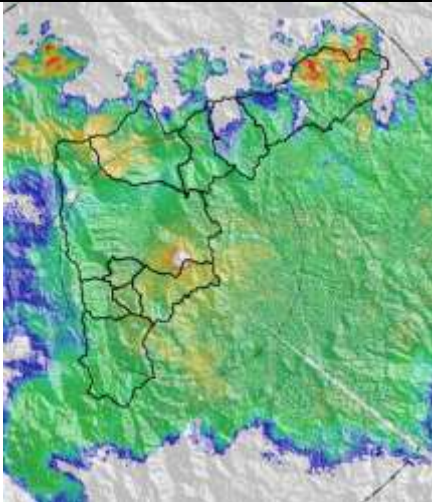

### Evolución del evento: Imágenes Reflectividad Filtrada

Hora: 02:05

Hora: 02:30

Hora: 03:13

Hora: 04:02

Hora: 5:03

Hora: 07:00

## Recorrido del evento en el Valle de Aburrá

Elaborado por: I.C Yazmin Eliana Urrego Lezcano  
Área Operacional  
Sistema de Alerta Temprana  
[www.siat.gov.co](http://www.siat.gov.co) / @siatamedellin  
Teléfono: 4341987 - 4341993