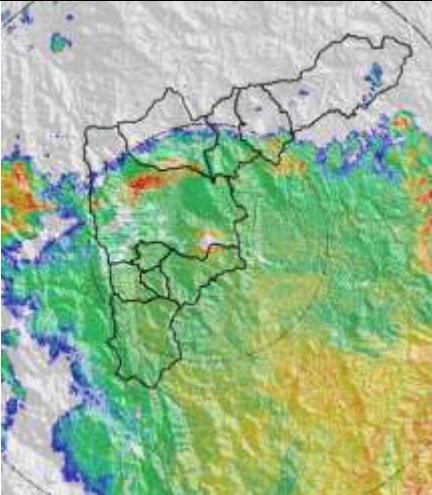

### Evolución del evento: Imágenes Reflectividad Filtrada

Hora: 02:05

Hora: 02:30

Hora: 03:13

Hora: 04:02

Hora: 5:03

Hora: 07:00

## Recorrido del evento en el Valle de Aburrá

Elaborado por: I.C Yazmin Eliana Urrego Lezcano  
Área Operacional  
Sistema de Alerta Temprana  
[www.siat.gov.co](http://www.siat.gov.co) / @siatamedellin  
Teléfono: 4341987 - 4341993