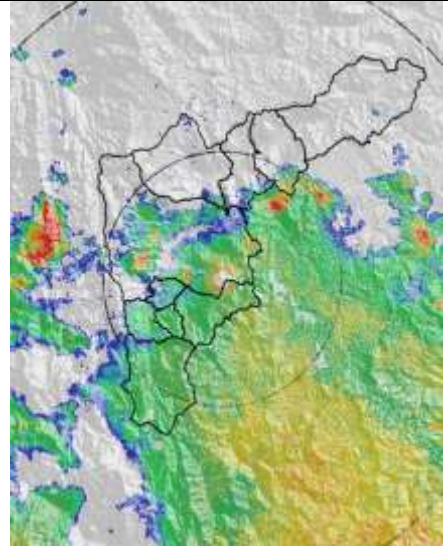

### Evolución del evento: Imágenes Reflectividad Filtrada

Hora: 02:05

Hora: 02:30

Hora: 03:13

Hora: 04:02

Hora: 5:03

Hora: 07:00

## Recorrido del evento en el Valle de Aburrá

Elaborado por: I.C Yazmin Eliana Urrego Lezcano  
Área Operacional  
Sistema de Alerta Temprana  
[www.siat.gov.co](http://www.siat.gov.co) / @siatamedellin  
Teléfono: 4341987 - 4341993