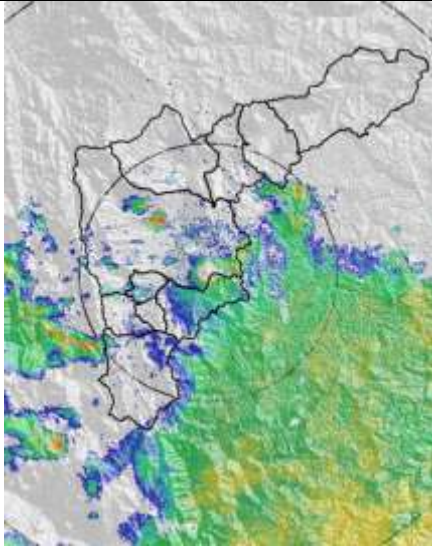

### Evolución del evento: Imágenes Reflectividad Filtrada

Hora: 02:05

Hora: 02:30

Hora: 03:13

Hora: 04:02

Hora: 5:03

Hora: 07:00

## Recorrido del evento en el Valle de Aburrá

Elaborado por: I.C Yazmin Eliana Urrego Lezcano  
Área Operacional  
Sistema de Alerta Temprana  
[www.siat.gov.co](http://www.siat.gov.co) / @siatamedellin  
Teléfono: 4341987 - 4341993