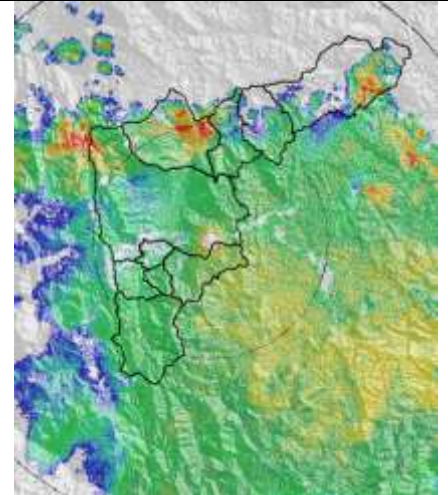

### Evolución del evento: Imágenes Reflectividad Filtrada

Hora: 02:05

Hora: 02:30

Hora: 03:13

Hora: 04:02

Hora: 5:03

Hora: 07:00

## Recorrido del evento en el Valle de Aburrá

Elaborado por: I.C Yazmin Eliana Urrego Lezcano  
Área Operacional  
Sistema de Alerta Temprana  
[www.siat.gov.co](http://www.siat.gov.co) / @siatamedellin  
Teléfono: 4341987 - 4341993

**SIATA** SISTEMA DE ALERTA TEMPRANA DE MEDELLÍN  
ALERTAS AMBIENTALES PARA LA PREVENCIÓN DE DESASTRES

Contrato de Ciencia y Tecnología No. CD 239 de 2012 ejecutado por la Universidad Eafit para el Área Metropolitana del Valle de Aburrá y la Alcaldía de Medellín, con el apoyo de EPM e ISAGEN.