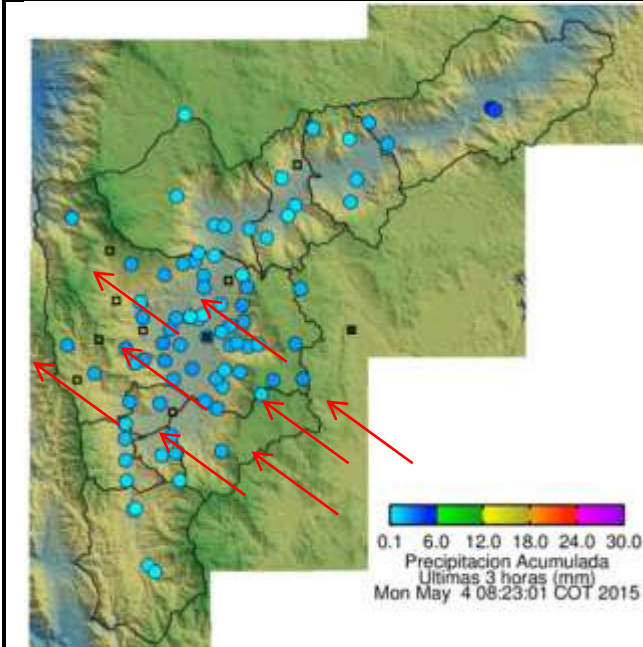

### Evolución del evento: Imágenes Reflectividad Filtrada

Hora: 02:05

Hora: 02:30

Hora: 03:13

Hora: 04:02

Hora: 5:03

Hora: 07:00

## Recorrido del evento en el Valle de Aburrá

Elaborado por: I.C Yazmin Eliana Urrego Lezcano  
Área Operacional  
Sistema de Alerta Temprana  
[www.siat.gov.co](http://www.siat.gov.co) / @siatamedellin  
Teléfono: 4341987 - 4341993

**SIATA** SISTEMA DE ALERTA TEMPRANA DE MEDELLÍN  
ALERTAS AMBIENTALES PARA LA PREVENCIÓN DE DESASTRES

Contrato de Ciencia y Tecnología No. CD 239 de 2012 ejecutado por la Universidad Eafit para el Área Metropolitana del Valle de Aburrá y la Alcaldía de Medellín, con el apoyo de EPM e ISAGEN.