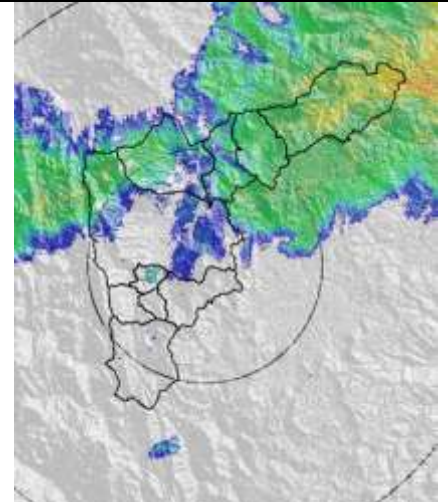

### Evolución del evento: Imágenes Reflectividad Filtrada

Hora: 02:05

Hora: 02:30

Hora: 03:13

Hora: 04:02

Hora: 5:03

Hora: 07:00

## Recorrido del evento en el Valle de Aburrá

Elaborado por: I.C Yazmin Eliana Urrego Lezcano  
Área Operacional  
Sistema de Alerta Temprana  
[www.siat.gov.co](http://www.siat.gov.co) / @siatamedellin  
Teléfono: 4341987 - 4341993