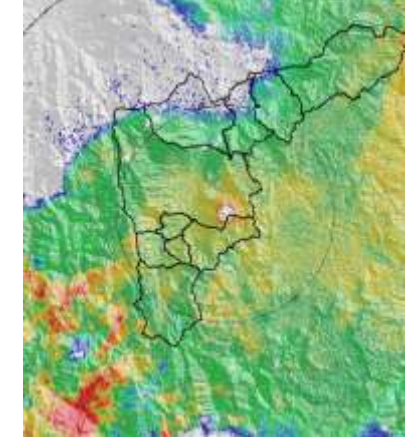

Evolución del evento: Imágenes Reflectividad Filtrada

Hora: 20:20

Hora: 20:34

Hora: 21:02

Hora: 22:42

Hora: 23:45

Hora: 01:28

Recorrido del evento en el Valle de Aburrá

Elaborado por: I.C Yazmin Eliana Urrego Lezcano
Área Operacional

Sistema de Alerta Temprana
www.siat.gov.co / @siatamedellin
Teléfono: 4341987 - 4341993

SIATA SISTEMA DE ALERTA TEMPRANA DE MEDELLÍN
ALERTAS AMBIENTALES PARA LA PREVENCIÓN DE DESASTRES