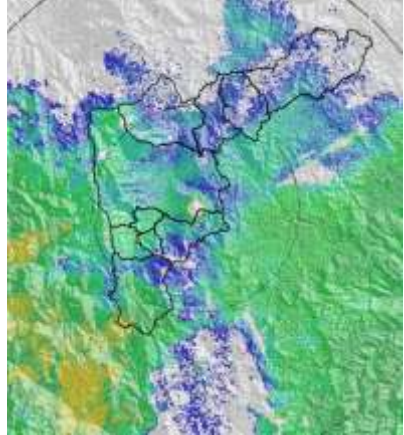

Evolución del evento: Imágenes Reflectividad Filtrada

Hora: 20:20

Hora: 20:34

Hora: 21:02

Hora: 22:42

Hora: 23:45

Hora: 01:28

Recorrido del evento en el Valle de Aburrá