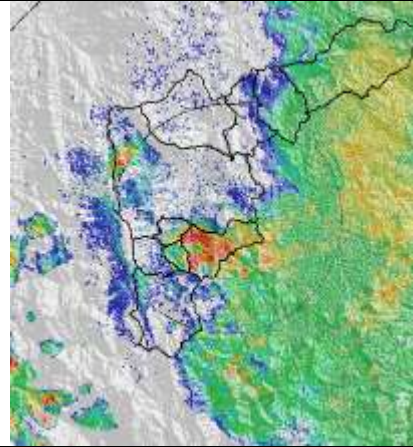

Evolución del evento: Imágenes Reflectividad Filtrada

Hora: 20:20

Hora: 20:34

Hora: 21:02

Hora: 22:42

Hora: 23:45

Hora: 01:28

Recorrido del evento en el Valle de Aburrá

Elaborado por: I.C Yazmin Eliana Urrego Lezcano
Área Operacional

Sistema de Alerta Temprana
www.siat.gov.co / @siatamedellin
Teléfono: 4341987 - 4341993

SIATA SISTEMA DE ALERTA TEMPRANA DE MEDELLÍN
ALERTAS AMBIENTALES PARA LA PREVENCIÓN DE DESASTRES