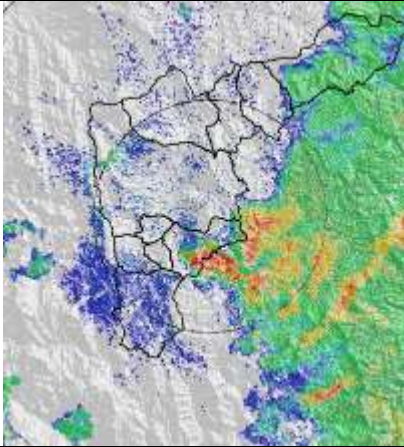

Evolución del evento: Imágenes Reflectividad Filtrada

Hora: 20:20

Hora: 20:34

Hora: 21:02

Hora: 22:42

Hora: 23:45

Hora: 01:28

Recorrido del evento en el Valle de Aburrá

Elaborado por: I.C Yazmin Eliana Urrego Lezcano
Área Operacional

Sistema de Alerta Temprana
www.siat.gov.co / @siatamedellin
Teléfono: 4341987 - 4341993

SIATA SISTEMA DE ALERTA TEMPRANA DE MEDELLÍN
ALERTAS AMBIENTALES PARA LA PREVENCIÓN DE DESASTRES