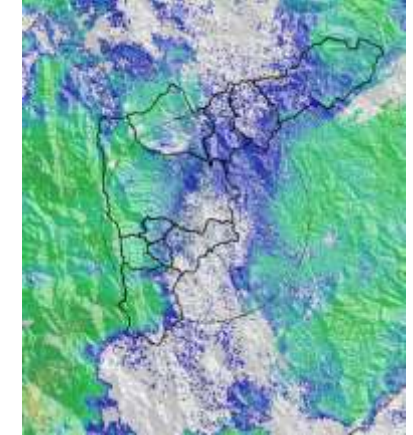

Evolución del evento: Imágenes Reflectividad Filtrada

Hora: 20:20

Hora: 20:34

Hora: 21:02

Hora: 22:42

Hora: 23:45

Hora: 01:28

Recorrido del evento en el Valle de Aburrá