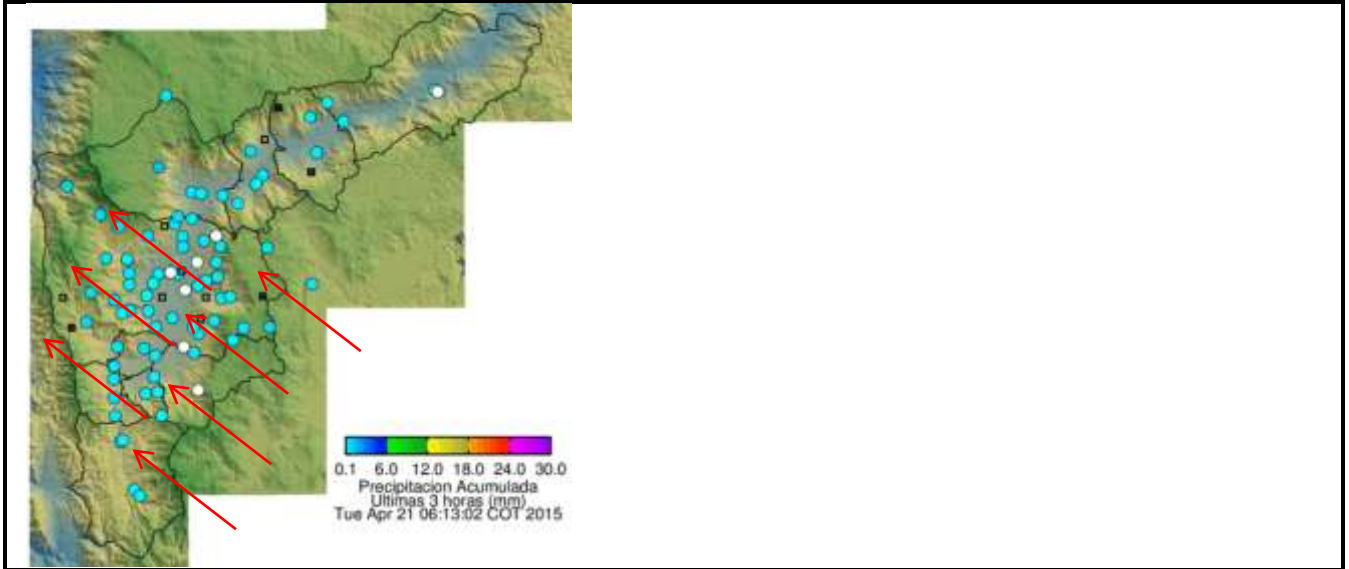

Evolución del evento: Imágenes Reflectividad Filtrada

Hora: 20:20

Hora: 20:34

Hora: 21:02

Hora: 22:42

Hora: 23:45

Hora: 01:28

Recorrido del evento en el Valle de Aburrá

Elaborado por: I.C Yazmin Eliana Urrego Lezcano
Área Operacional

Sistema de Alerta Temprana
www.siat.gov.co / @siatamedellin
Teléfono: 4341987 - 4341993

SIATA SISTEMA DE ALERTA TEMPRANA DE MEDELLÍN
ALERTAS AMBIENTALES PARA LA PREVENCIÓN DE DESASTRES