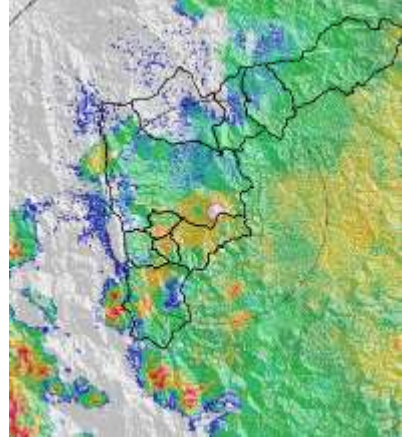

Evolución del evento: Imágenes Reflectividad Filtrada

Hora: 20:20

Hora: 20:34

Hora: 21:02

Hora: 22:42

Hora: 23:45

Hora: 01:28

Recorrido del evento en el Valle de Aburrá