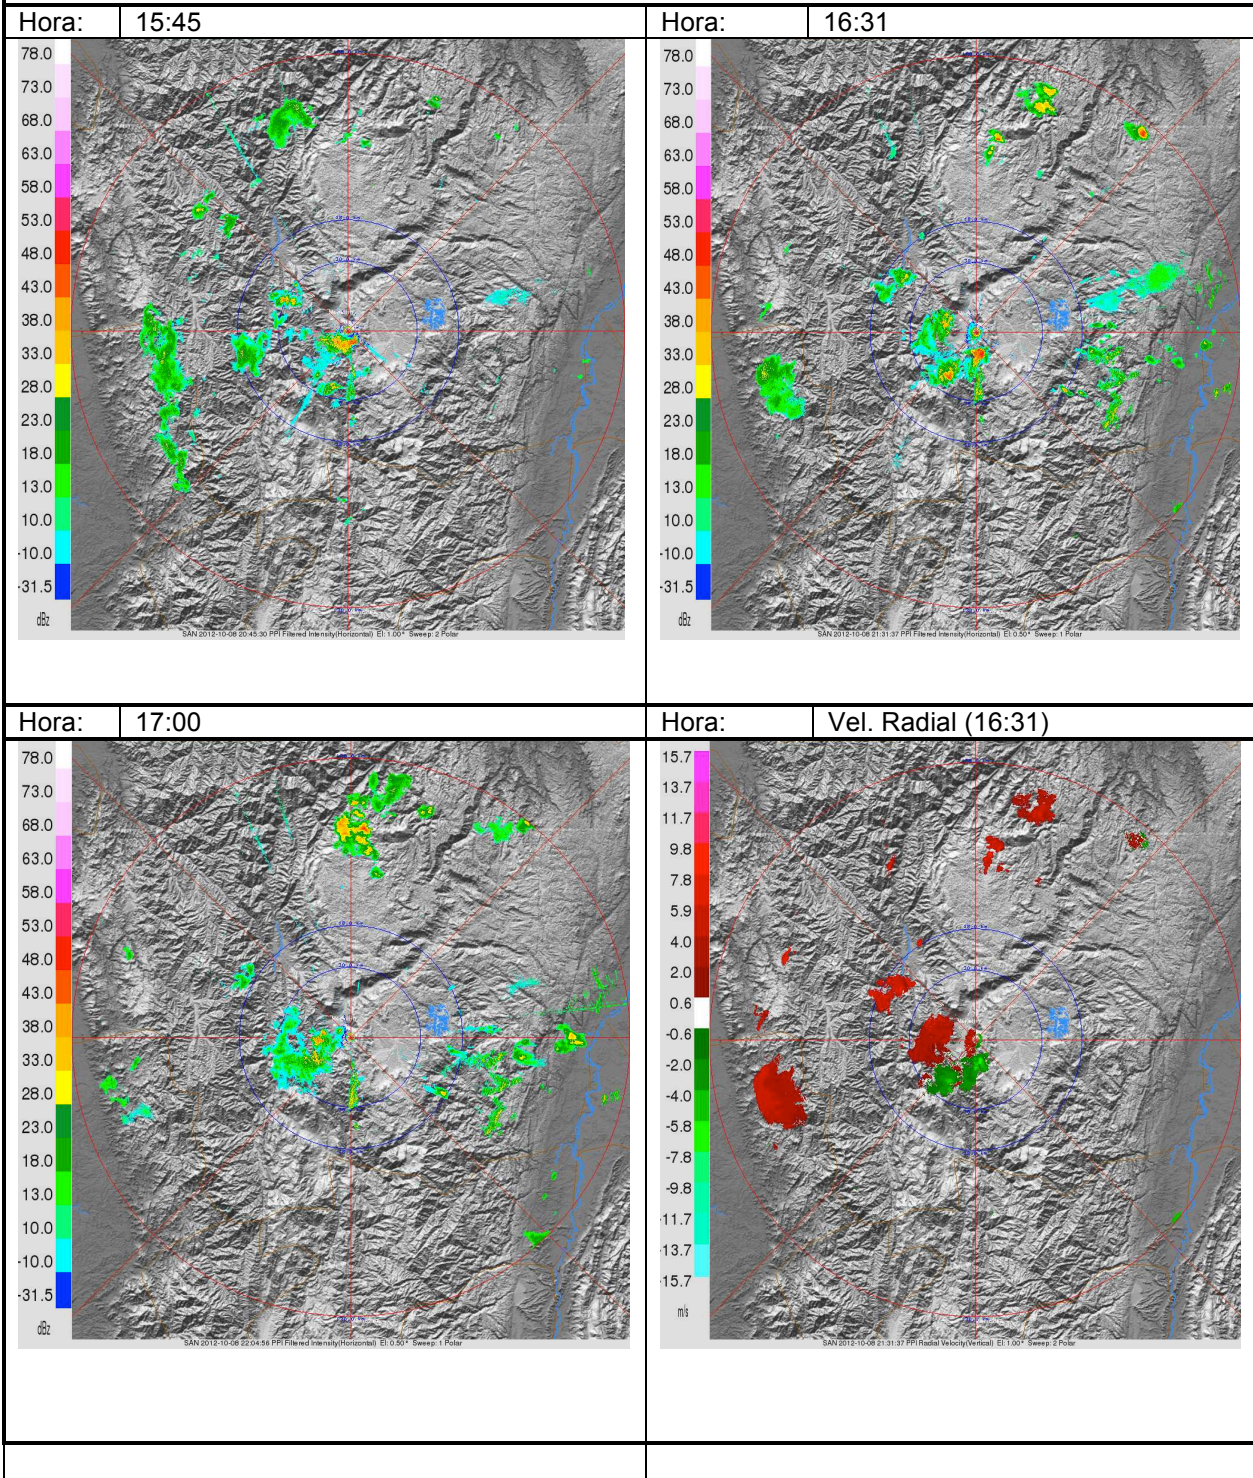

		 	
<b>Fecha</b>	2012-10-08	<b>Evento N°</b>	66 - 2012
<b>REGISTRO DE EVENTOS DE PRECIPITACIÓN</b>			

Caracterización de los eventos				Estaciones que registraron el evento		
Fecha Inicio	2012-10-08	Hora Inicio	14:30	N°		Acumulado
Fecha Fin	2012-10-08	Hora Fin	17:00	52	Centro Veterinario y zootecnia CES	7,6 mm
Duración Evento	2 horas 30 min			19	Tecnológico de Antioquia	7,2 mm
<b>Mayor intensidad puntual de lluvia</b>				33	Escuela Maria Goretti	6,8 mm
Intensidad	72 mm/h	Hora	15:00	50	Universidad CES Sabaneta	6,6 mm
Estación	57. Escuela La Clara			58	Escuela Luis Javier Garcia Isaza	6,3 mm
Comuna	Caldas			57	Escuela La Clara	6,1 mm
<b>Mayor registro de lluvia acumulado</b>						
Magnitud	7,6 mm					
Estación	52. Centro Veterinario y Zootecnia CES					
Comuna	Envigado					
<b>Descripción acerca de la formación del evento</b>						
Al igual que el evento ocurrió cerca al medio día, este evento es de carácter local. El sistema comienza su formación hacia el suroriente del área metropolitana y es resgirado por las estaciones ubicadas en el municipio de Envigado cerca de las 14:30.						
<b>Descripción del comportamiento</b>						
El evento es de poca intensidad y la precipitación acumulada excede los 5 mm en algunas estaciones. Se desplaza en dirección este-oeste y si disipa alrededor de las 5:00 pm hora local.						

### Evolución del evento: Imágenes Reflectividad Filtrada

Elaborado por: Julian Sepúlveda Berrio