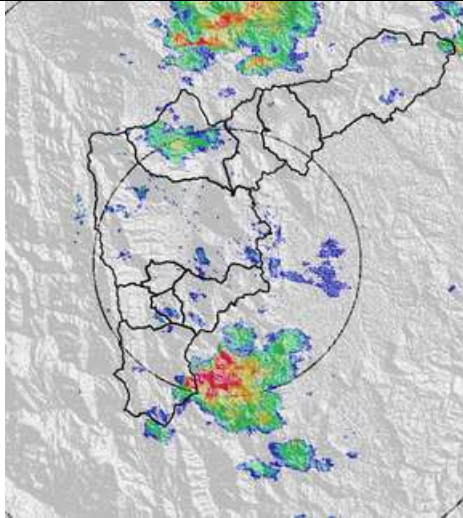

Evolución del evento: Imágenes Reflectividad Filtrada

Hora: 17:00

Hora: 17:30

Hora: 18:00

Hora: 19:15

Hora: 20:00

Hora: 20:58

Recorrido del evento en el Valle de Aburrá

Elaborado por: I.C Yazmin Eliana Urrego Lezcano
Área Operacional
Sistema de Alerta Temprana
www.siat.gov.co / @siatamedellin
Teléfono: 4341987 - 4341993

Contrato de Ciencia y Tecnología No. CD 239 de 2012 ejecutado por la Universidad Eafit para el Área Metropolitana del Valle de Aburrá y la Alcaldía de Medellín, con el apoyo de EPM e ISAGEN.