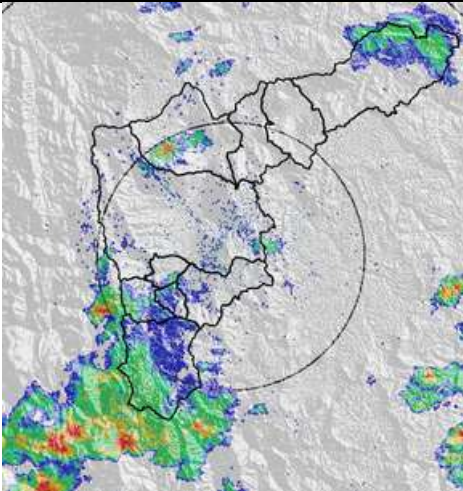

Evolución del evento: Imágenes Reflectividad Filtrada

Hora: 17:00

Hora: 17:30

Hora: 18:00

Hora: 19:15

Hora: 20:00

Hora: 20:58

Recorrido del evento en el Valle de Aburrá

Elaborado por: I.C Yazmin Eliana Urrego Lezcano
Área Operacional
Sistema de Alerta Temprana
www.siat.gov.co / @siatamedellin
Teléfono: 4341987 - 4341993

Contrato de Ciencia y Tecnología No. CD 239 de 2012 ejecutado por la Universidad Eafit para el Área Metropolitana del Valle de Aburrá y la Alcaldía de Medellín, con el apoyo de EPM e ISAGEN.