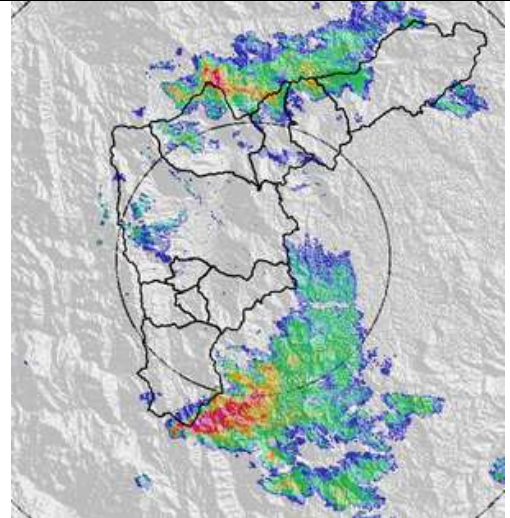

Evolución del evento: Imágenes Reflectividad Filtrada

Hora: 17:00

Hora: 17:30

Hora: 18:00

Hora: 19:15

Hora: 20:00

Hora: 20:58

Recorrido del evento en el Valle de Aburrá

Elaborado por: I.C Yazmin Eliana Urrego Lezcano
Área Operacional
Sistema de Alerta Temprana
www.siat.gov.co / @siatamedellin
Teléfono: 4341987 - 4341993

Contrato de Ciencia y Tecnología No. CD 239 de 2012 ejecutado por la Universidad Eafit para el Área Metropolitana del Valle de Aburrá y la Alcaldía de Medellín, con el apoyo de EPM e ISAGEN.