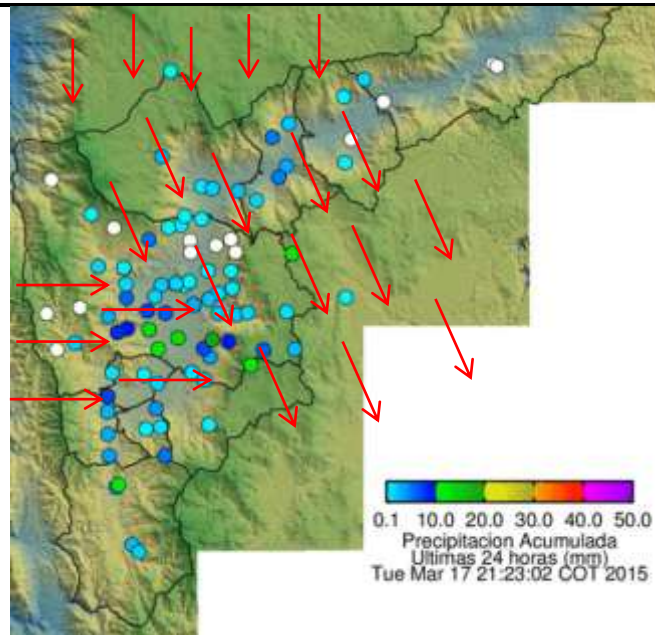

Evolución del evento: Imágenes Reflectividad Filtrada

Hora: 17:00

Hora: 17:30

Hora: 18:00

Hora: 19:15

Hora: 20:00

Hora: 20:58

Recorrido del evento en el Valle de Aburrá

Elaborado por: I.C Yazmin Eliana Urrego Lezcano
Área Operacional
Sistema de Alerta Temprana
www.siat.gov.co / @siatamedellin
Teléfono: 4341987 - 4341993

Contrato de Ciencia y Tecnología No. CD 239 de 2012 ejecutado por la Universidad Eafit para el Área Metropolitana del Valle de Aburrá y la Alcaldía de Medellín, con el apoyo de EPM e ISAGEN.