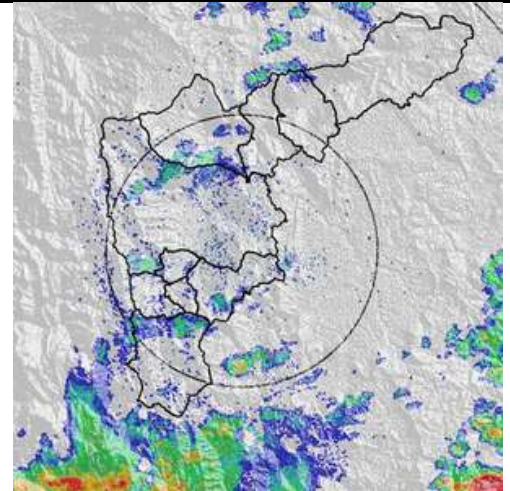

Evolución del evento: Imágenes Reflectividad Filtrada

Hora: 17:00

Hora: 17:30

Hora: 18:00

Hora: 19:15

Hora: 20:00

Hora: 20:58

Recorrido del evento en el Valle de Aburrá

Elaborado por: I.C Yazmin Eliana Urrego Lezcano
Área Operacional
Sistema de Alerta Temprana
www.siat.gov.co / @siatamedellin
Teléfono: 4341987 - 4341993

Contrato de Ciencia y Tecnología No. CD 239 de 2012 ejecutado por la Universidad Eafit para el Área Metropolitana del Valle de Aburrá y la Alcaldía de Medellín, con el apoyo de EPM e ISAGEN.