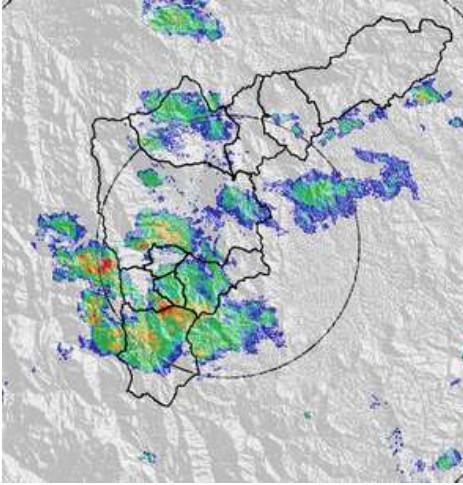

Evolución del evento: Imágenes Reflectividad Filtrada

Hora: 17:00

Hora: 17:30

Hora: 18:00

Hora: 19:15

Hora: 20:00

Hora: 20:58

Recorrido del evento en el Valle de Aburrá

Elaborado por: I.C Yazmin Eliana Urrego Lezcano
Área Operacional
Sistema de Alerta Temprana
www.siat.gov.co / @siatamedellin
Teléfono: 4341987 - 4341993

Contrato de Ciencia y Tecnología No. CD 239 de 2012 ejecutado por la Universidad Eafit para el Área Metropolitana del Valle de Aburrá y la Alcaldía de Medellín, con el apoyo de EPM e ISAGEN.