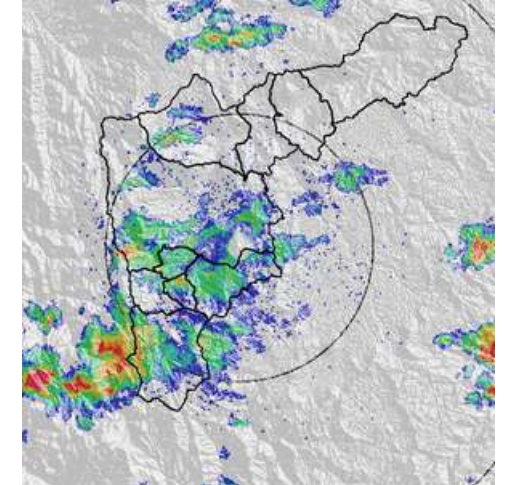

Evolución del evento: Imágenes Reflectividad Filtrada

Hora: 17:00

Hora: 17:30

Hora: 18:00

Hora: 19:15

Hora: 20:00

Hora: 20:58

Recorrido del evento en el Valle de Aburrá

Elaborado por: I.C Yazmin Eliana Urrego Lezcano
Área Operacional
Sistema de Alerta Temprana
www.siat.gov.co / @siatamedellin
Teléfono: 4341987 - 4341993

Contrato de Ciencia y Tecnología No. CD 239 de 2012 ejecutado por la Universidad Eafit para el Área Metropolitana del Valle de Aburrá y la Alcaldía de Medellín, con el apoyo de EPM e ISAGEN.