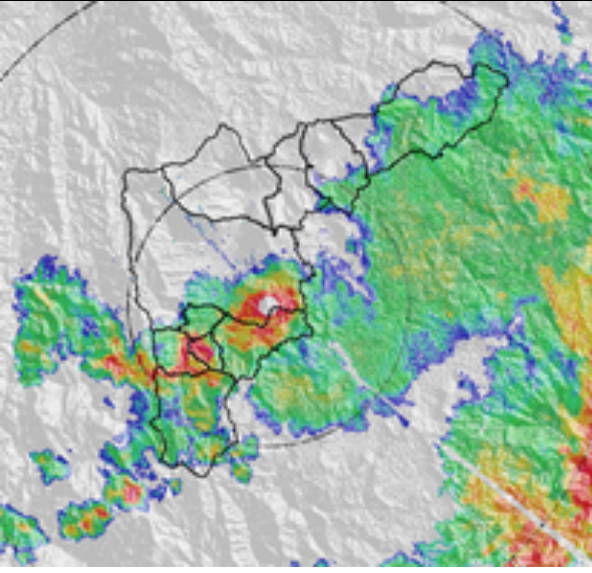

**Evolución del evento: Imágenes Reflectividad Filtrada**

Hora:

19:22

Hora:

19:56

Hora:

20:19

Hora:

20:36

## Recorrido del evento en el Valle de Aburrá

Elaborado por: Carlos Mario Cuervo López  
Área Operacional  
Sistema de Alerta Temprana  
[www.siat.gov.co](http://www.siat.gov.co) / @siatamedellin  
Teléfono: 4341987 - 4341993