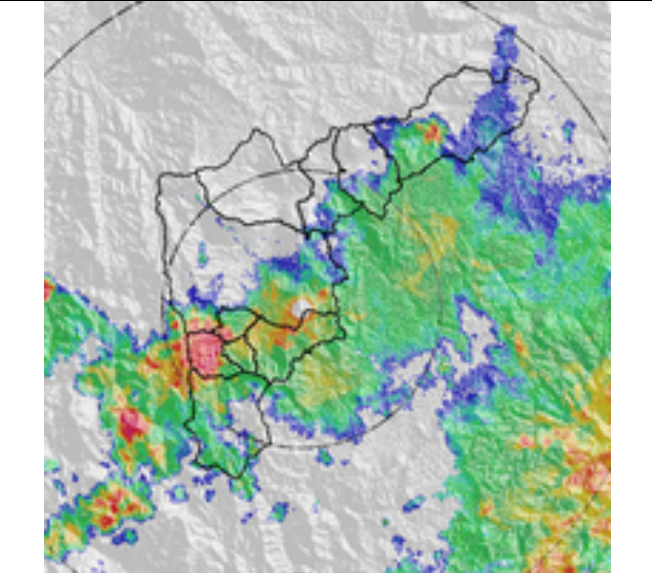

**Evolución del evento: Imágenes Reflectividad Filtrada**

Hora:

19:22

Hora:

19:56

Hora:

20:19

Hora:

## Recorrido del evento en el Valle de Aburrá

Elaborado por: Carlos Mario Cuervo López  
Área Operacional  
Sistema de Alerta Temprana  
[www.siat.gov.co](http://www.siat.gov.co) / @siatamedellin  
Teléfono: 4341987 - 4341993