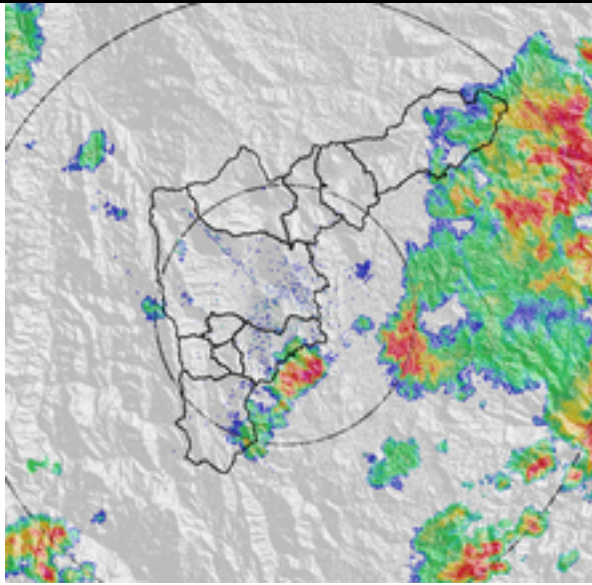

**Evolución del evento: Imágenes Reflectividad Filtrada**

Hora:

19:22

Hora:

19:56

Hora:

20:19

Hora:

## Recorrido del evento en el Valle de Aburrá

Elaborado por: Carlos Mario Cuervo López  
Área Operacional  
Sistema de Alerta Temprana  
[www.siat.gov.co](http://www.siat.gov.co) / @siatamedellin  
Teléfono: 4341987 - 4341993