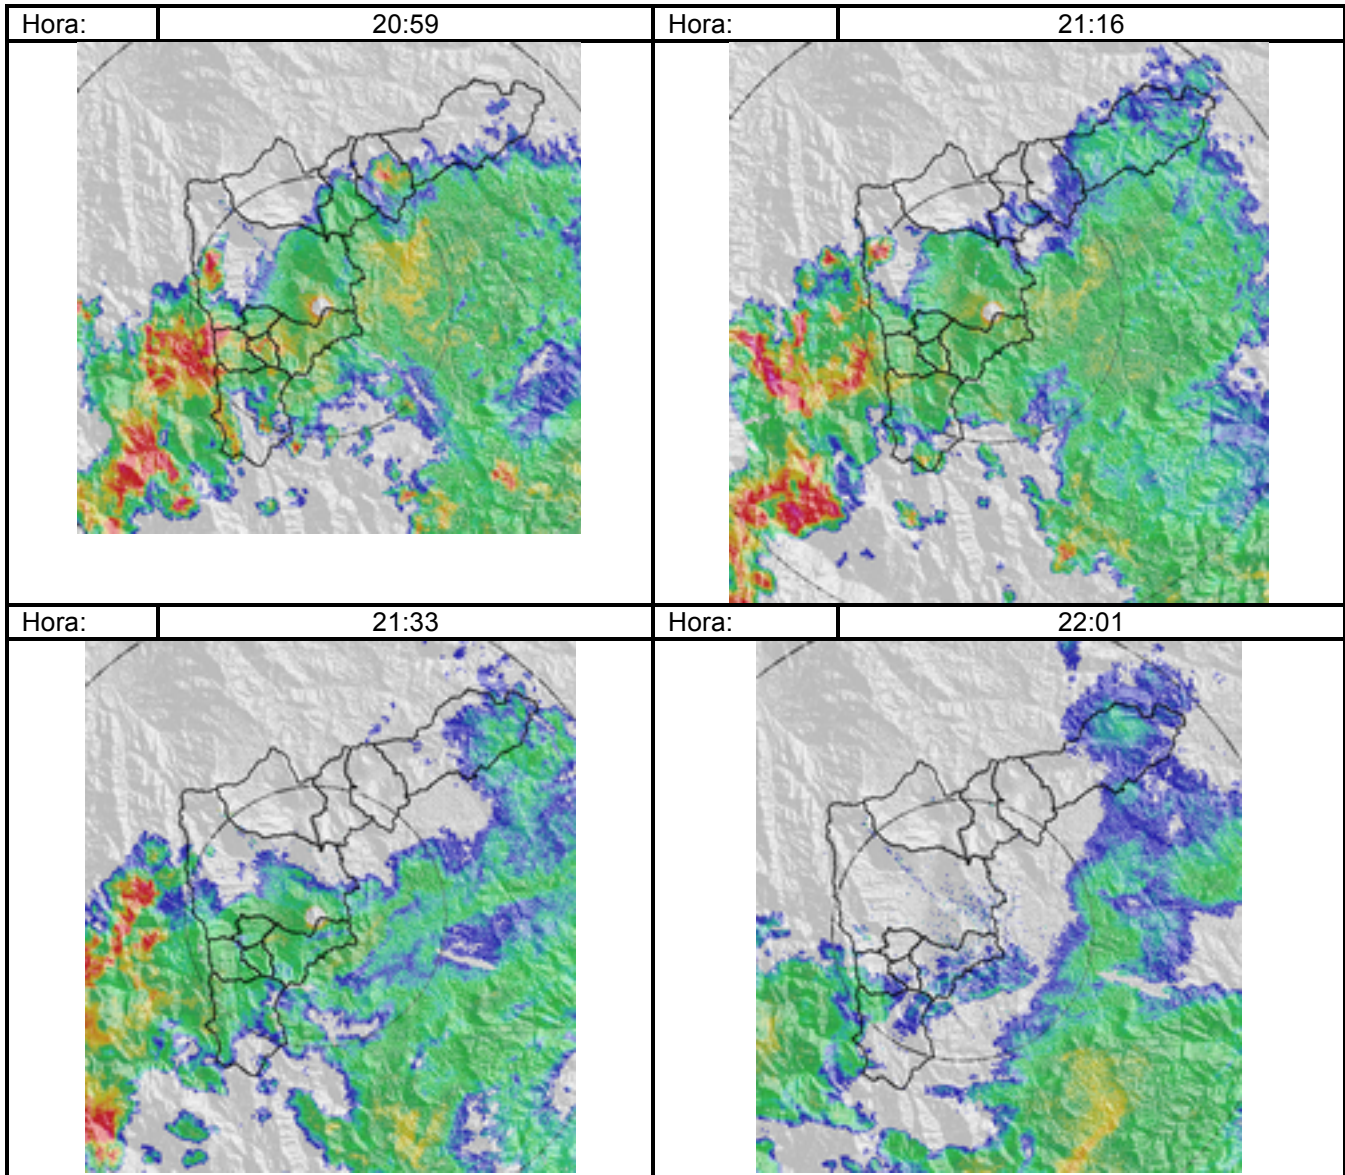

**Evolución del evento: Imágenes Reflectividad Filtrada**

Hora:

19:22

Hora:

19:56

Hora:

20:19

Hora:

20:36

## Recorrido del evento en el Valle de Aburrá

Elaborado por: Carlos Mario Cuervo López  
Área Operacional  
Sistema de Alerta Temprana  
[www.siat.gov.co](http://www.siat.gov.co) / @siatamedellin  
Teléfono: 4341987 - 4341993

**SIATA** SISTEMA DE ALERTA TEMPRANA DE MEDELLÍN  
ALERTAS AMBIENTALES PARA LA PREVENCIÓN DE DESASTRES

Contrato de Ciencia y Tecnología No. CD 464 de 2014 ejecutado por la Universidad Eafit para el Área Metropolitana del Valle de Aburrá y la Alcaldía de Medellín, con el apoyo de EPM e ISAGEN.