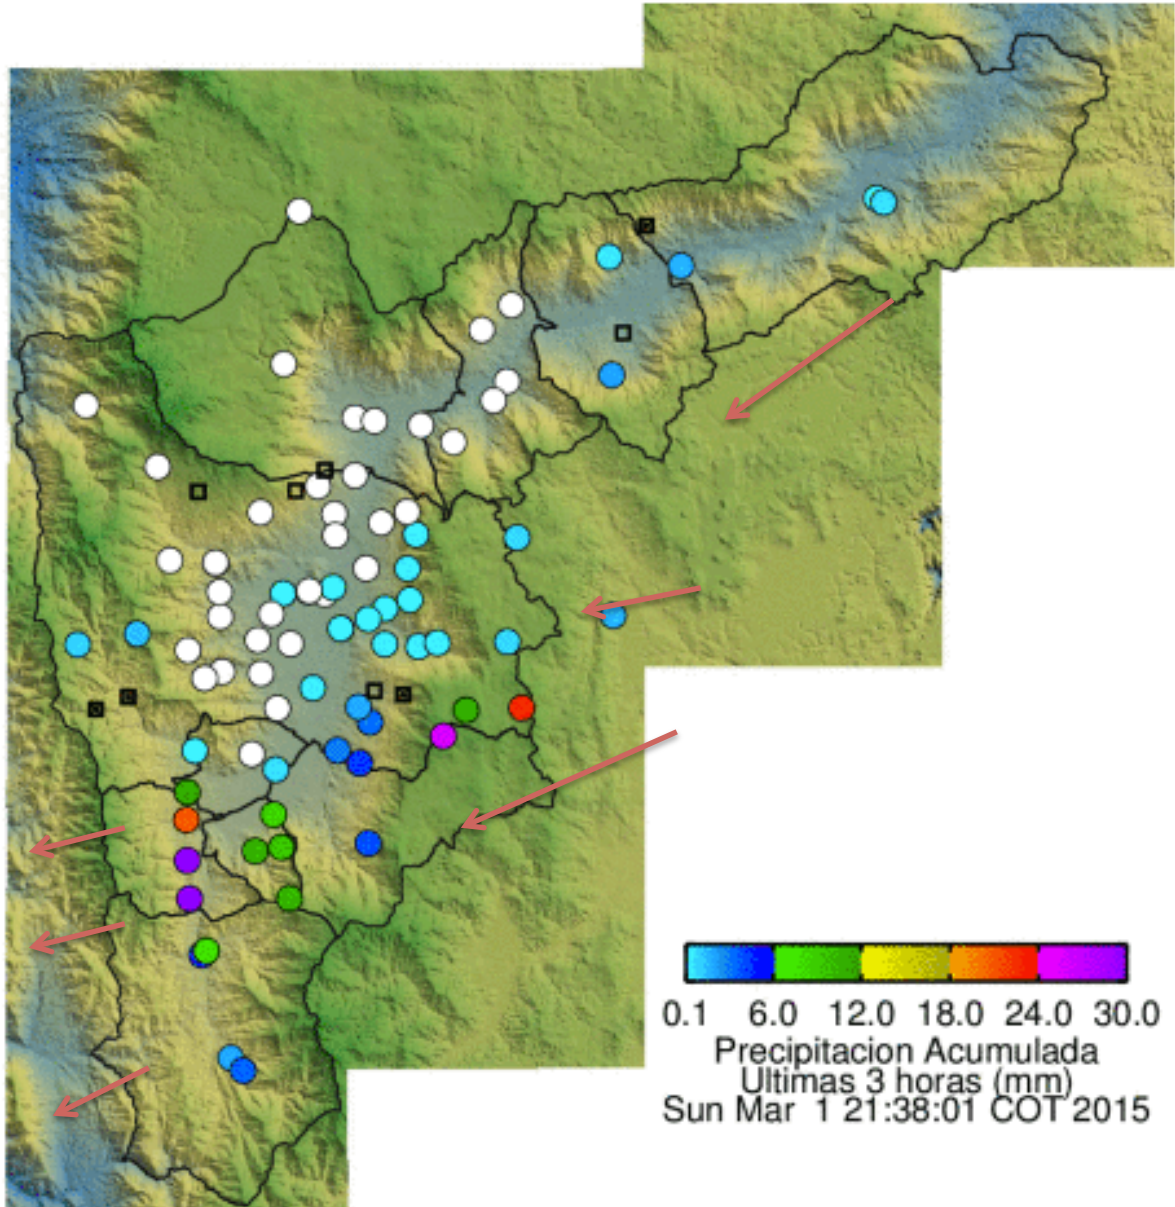

**Evolución del evento: Imágenes Reflectividad Filtrada**

Hora:

19:22

Hora:

19:56

Hora:

20:19

Hora:

20:36

## Recorrido del evento en el Valle de Aburrá

Elaborado por: Carlos Mario Cuervo López  
Área Operacional  
Sistema de Alerta Temprana  
[www.siat.gov.co](http://www.siat.gov.co) / @siatamedellin  
Teléfono: 4341987 - 4341993

**SIATA** SISTEMA DE ALERTA TEMPRANA DE MEDELLÍN  
ALERTAS AMBIENTALES PARA LA PREVENCIÓN DE DESASTRES

Contrato de Ciencia y Tecnología No. CD 464 de 2014 ejecutado por la Universidad Eafit para el Área Metropolitana del Valle de Aburrá y la Alcaldía de Medellín, con el apoyo de EPM e ISAGEN.