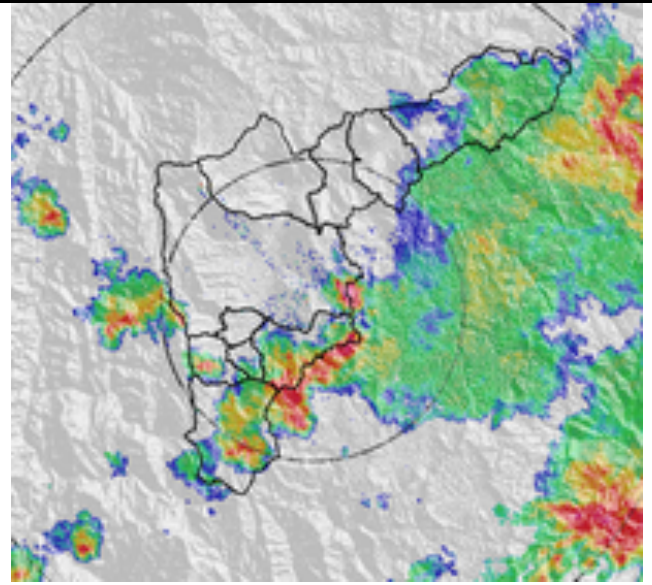

**Evolución del evento: Imágenes Reflectividad Filtrada**

Hora:

19:22

Hora:

19:56

Hora:

20:19

Hora:

## Recorrido del evento en el Valle de Aburrá

Elaborado por: Carlos Mario Cuervo López  
Área Operacional  
Sistema de Alerta Temprana  
[www.siat.gov.co](http://www.siat.gov.co) / @siatamedellin  
Teléfono: 4341987 - 4341993