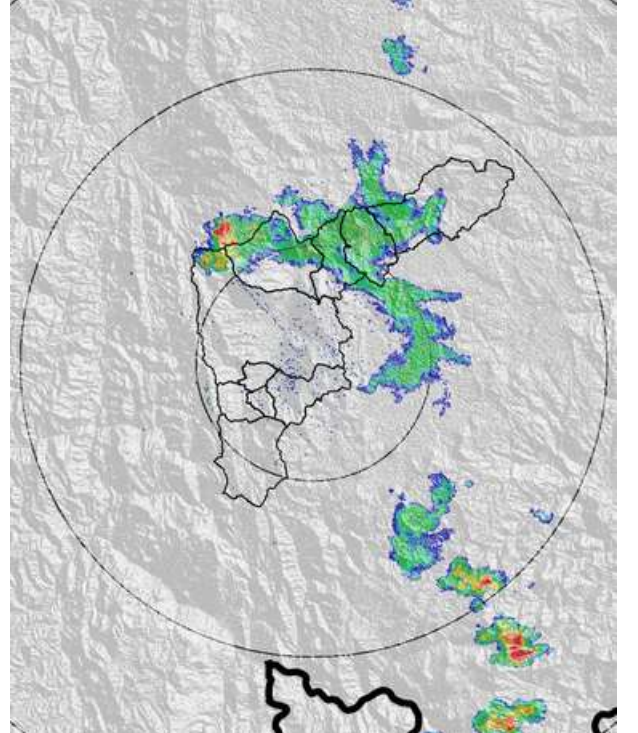

Evolución del evento: Imágenes Reflectividad Filtrada

Hora: 20:30

Hora: 21:00

Hora: 21:30

Hora: 22:00

Recorrido del evento en el Valle de Aburrá

Elaborado por: I.C Yazmin Eliana Urrego Lezcano

Área Operacional

Sistema de Alerta Temprana

www.siat.gov.co / @siatamedellin

Teléfono: 4341987 - 4341993

SIATA SISTEMA DE ALERTA TEMPRANA DE MEDELLÍN
ALERTAS AMBIENTALES PARA LA PREVENCIÓN DE DESASTRES

Contrato de Ciencia y Tecnología No. CD 239 de 2012 ejecutado por la Universidad Eafit para el Área Metropolitana del Valle de Aburrá y la Alcaldía de Medellín, con el apoyo de EPM e ISAGEN.