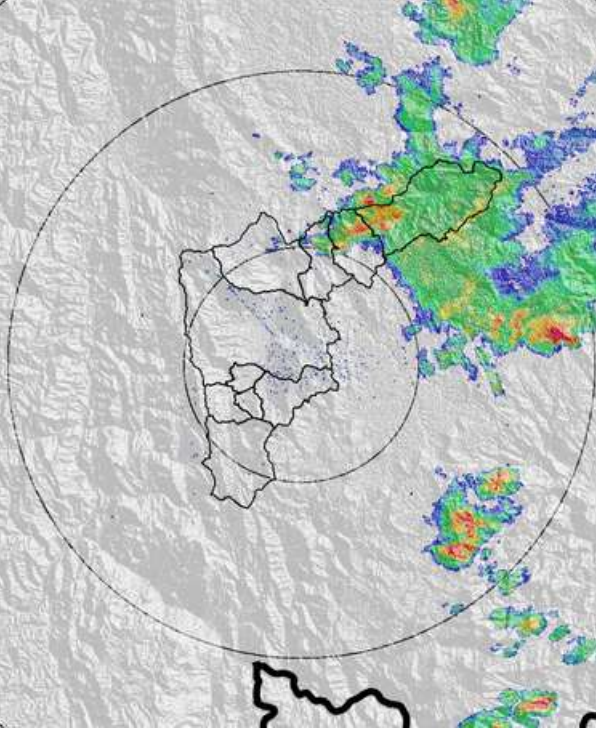

Evolución del evento: Imágenes Reflectividad Filtrada

Hora: 20:30

Hora: 21:00

Hora: 21:30

Hora: 22:00

Recorrido del evento en el Valle de Aburrá

Elaborado por: I.C Yazmin Eliana Urrego Lezcano

Área Operacional

Sistema de Alerta Temprana

www.siat.gov.co / @siatamedellin

Teléfono: 4341987 - 4341993

SIATA SISTEMA DE ALERTA TEMPRANA DE MEDELLÍN
ALERTAS AMBIENTALES PARA LA PREVENCIÓN DE DESASTRES

Contrato de Ciencia y Tecnología No. CD 239 de 2012 ejecutado por la Universidad Eafit para el Área Metropolitana del Valle de Aburrá y la Alcaldía de Medellín, con el apoyo de EPM e ISAGEN.