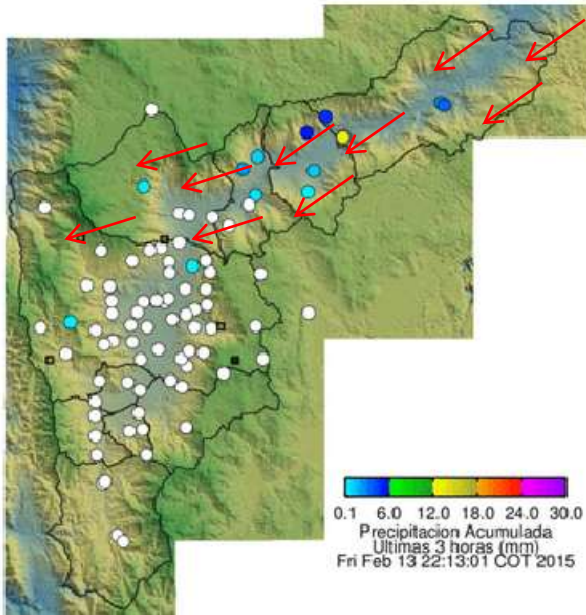

Evolución del evento: Imágenes Reflectividad Filtrada

Hora: 20:30

Hora: 21:00

Hora: 21:30

Hora: 22:00

Recorrido del evento en el Valle de Aburrá

Elaborado por: I.C Yazmin Eliana Urrego Lezcano

Área Operacional

Sistema de Alerta Temprana

www.siat.gov.co / @siatamedellin

Teléfono: 4341987 - 4341993

SIATA SISTEMA DE ALERTA TEMPRANA DE MEDELLÍN
ALERTAS AMBIENTALES PARA LA PREVENCIÓN DE DESASTRES

Contrato de Ciencia y Tecnología No. CD 239 de 2012 ejecutado por la Universidad Eafit para el Área Metropolitana del Valle de Aburrá y la Alcaldía de Medellín, con el apoyo de EPM e ISAGEN.