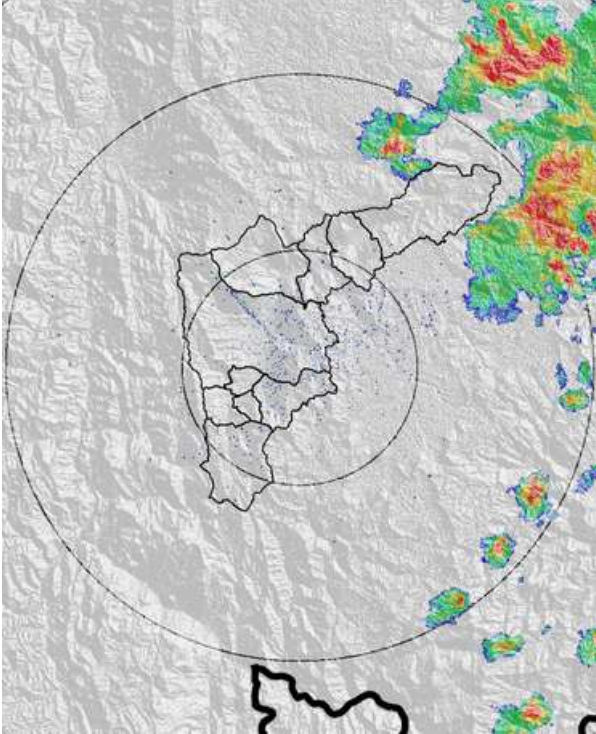

Evolución del evento: Imágenes Reflectividad Filtrada

Hora: 20:30

Hora: 21:00

Hora: 21:30

Hora: 22:00

Recorrido del evento en el Valle de Aburrá

Elaborado por: I.C Yazmin Eliana Urrego Lezcano

Área Operacional

Sistema de Alerta Temprana

www.siat.gov.co / @siatamedellin

Teléfono: 4341987 - 4341993

SIATA SISTEMA DE ALERTA TEMPRANA DE MEDELLÍN
ALERTAS AMBIENTALES PARA LA PREVENCIÓN DE DESASTRES

Contrato de Ciencia y Tecnología No. CD 239 de 2012 ejecutado por la Universidad Eafit para el Área Metropolitana del Valle de Aburrá y la Alcaldía de Medellín, con el apoyo de EPM e ISAGEN.