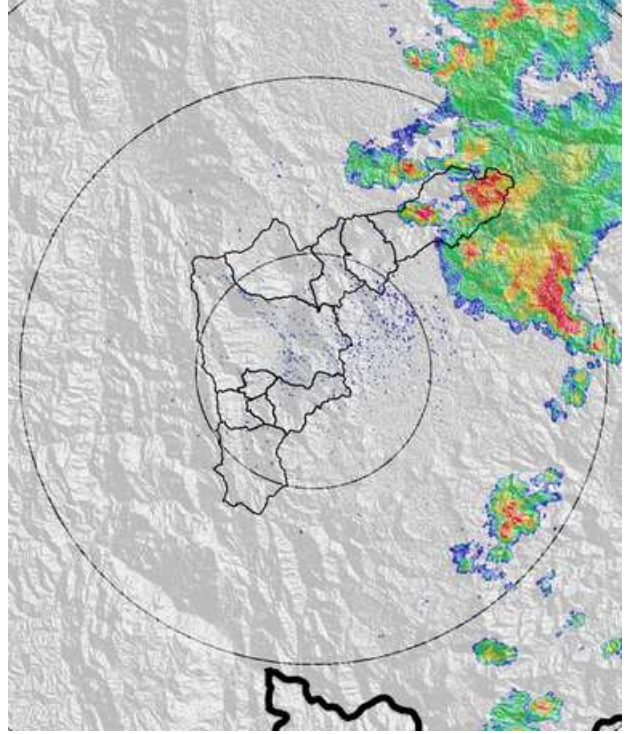

Evolución del evento: Imágenes Reflectividad Filtrada

Hora: 20:30

Hora: 21:00

Hora: 21:30

Hora: 22:00

Recorrido del evento en el Valle de Aburrá

Elaborado por: I.C Yazmin Eliana Urrego Lezcano

Área Operacional

Sistema de Alerta Temprana

www.siat.gov.co / @siatamedellin

Teléfono: 4341987 - 4341993

SIATA SISTEMA DE ALERTA TEMPRANA DE MEDELLÍN
ALERTAS AMBIENTALES PARA LA PREVENCIÓN DE DESASTRES

Contrato de Ciencia y Tecnología No. CD 239 de 2012 ejecutado por la Universidad Eafit para el Área Metropolitana del Valle de Aburrá y la Alcaldía de Medellín, con el apoyo de EPM e ISAGEN.