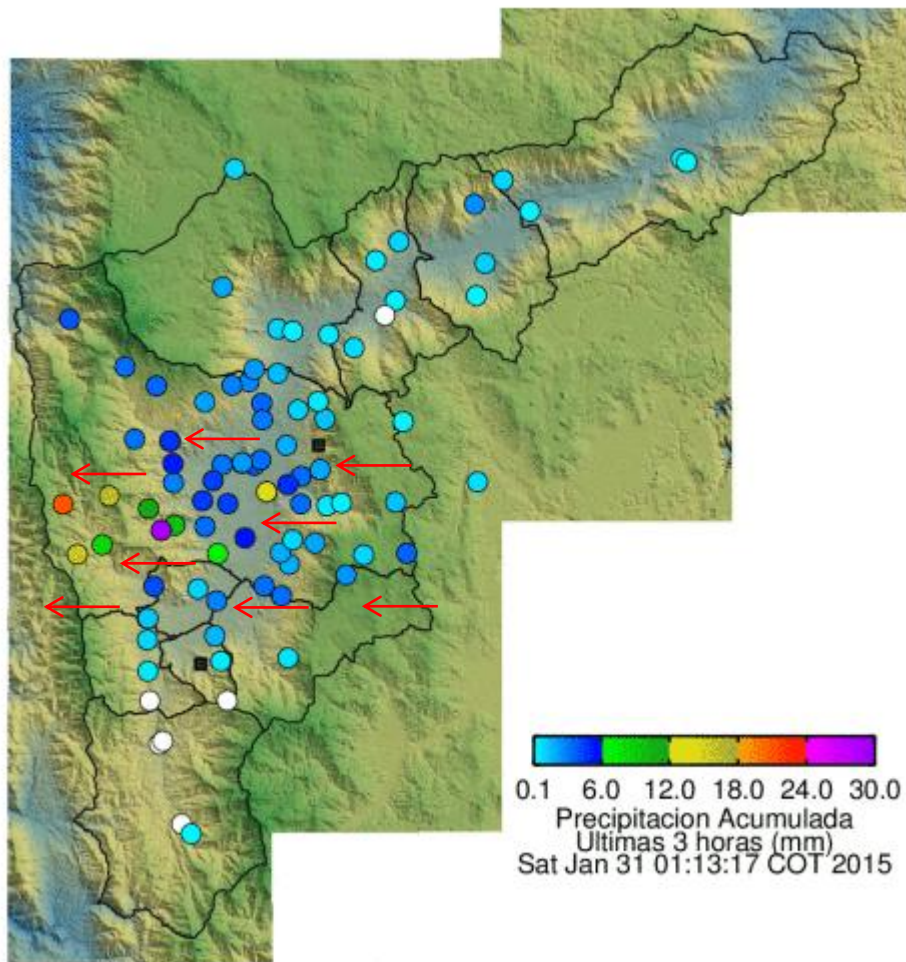

### Evolución del evento: Imágenes Reflectividad Filtrada

## Recorrido del evento en el Valle de Aburrá

Elaborado por: Mauricio Zapata  
Área Operacional

Sistema de Alerta Temprana  
[www.siat.gov.co](http://www.siat.gov.co) / @siatamedellin  
Teléfono: 4341987 - 4341993

**SISTEMA DE ALERTA TEMPRANA DE MEDELLÍN**  
**ALERTAS AMBIENTALES PARA LA PREVENCIÓN DE DESASTRES**

Contrato de Ciencia y Tecnología No. CD 239 de 2012 ejecutado por la Universidad Eafit para el Área Metropolitana del Valle de Aburrá y la Alcaldía de Medellín, con el apoyo de EPM e ISAGEN.