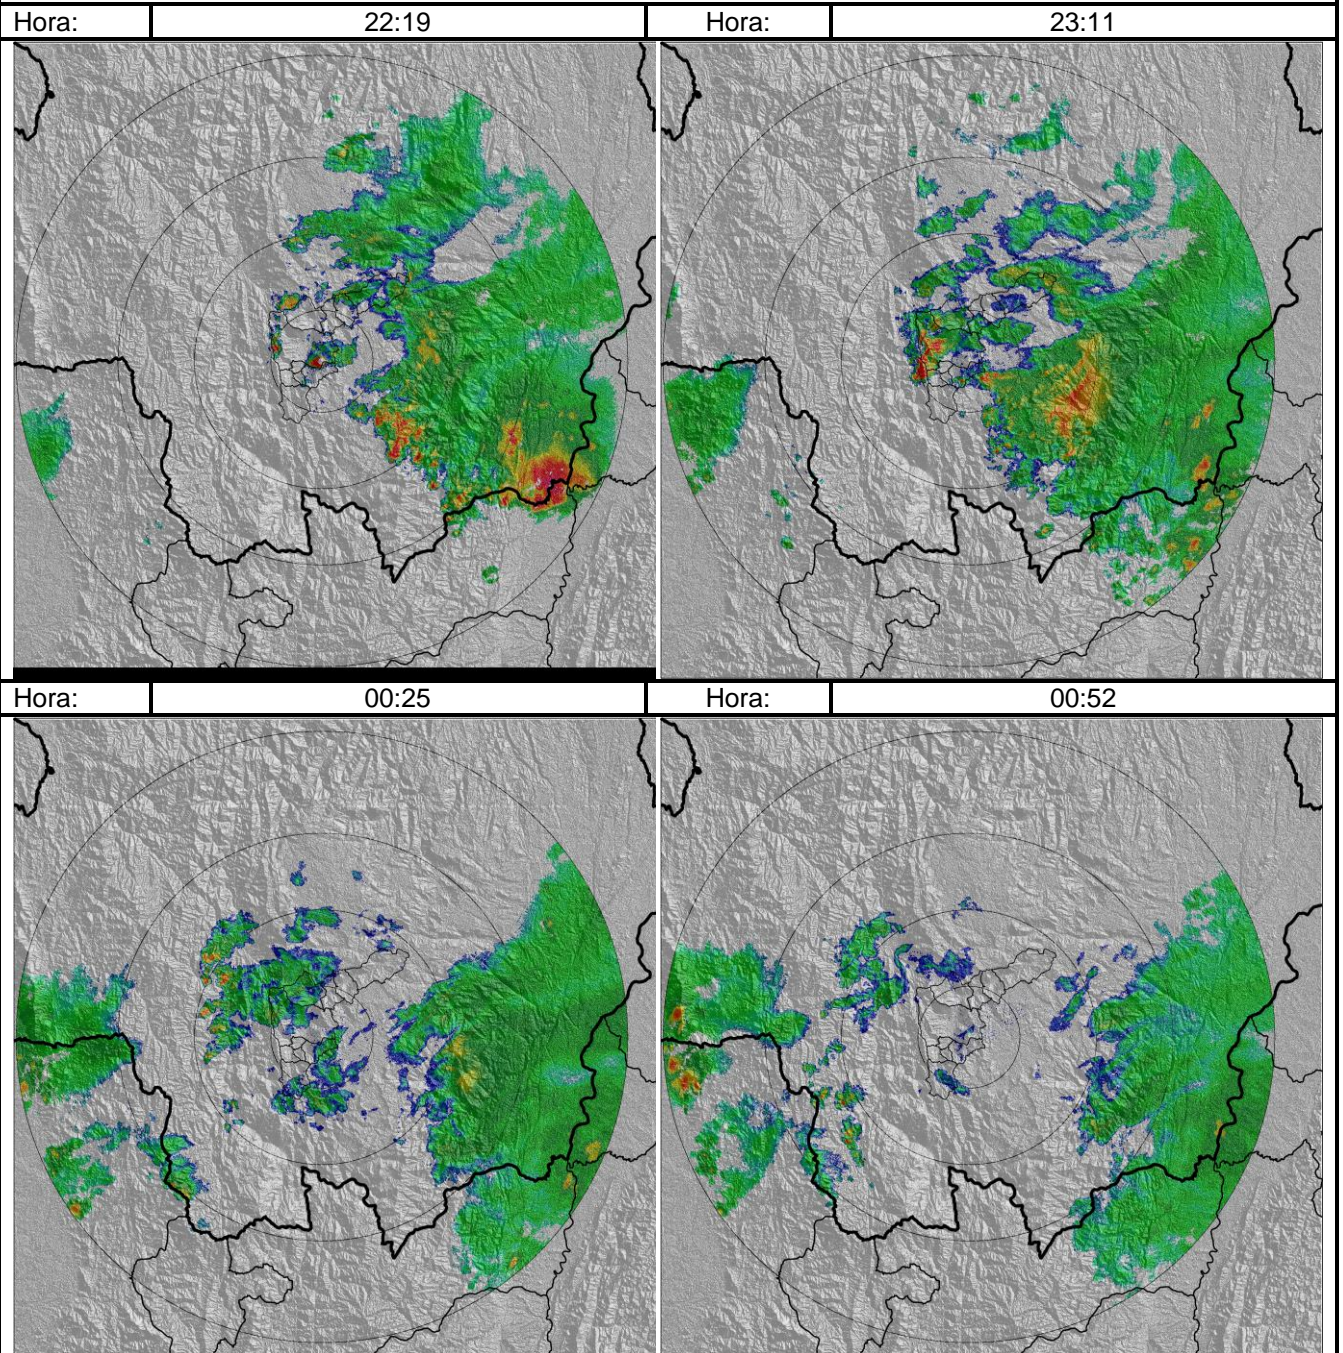

### Evolución del evento: Imágenes Reflectividad Filtrada

## Recorrido del evento en el Valle de Aburrá

Elaborado por: Mauricio Zapata  
Área Operacional

Sistema de Alerta Temprana  
[www.siat.gov.co](http://www.siat.gov.co) / @siatamedellin  
Teléfono: 4341987 - 4341993

**SISTEMA DE ALERTA TEMPRANA DE MEDELLÍN**  
**ALERTAS AMBIENTALES PARA LA PREVENCIÓN DE DESASTRES**

Contrato de Ciencia y Tecnología No. CD 239 de 2012 ejecutado por la Universidad Eafit para el Área Metropolitana del Valle de Aburrá y la Alcaldía de Medellín, con el apoyo de EPM e ISAGEN.