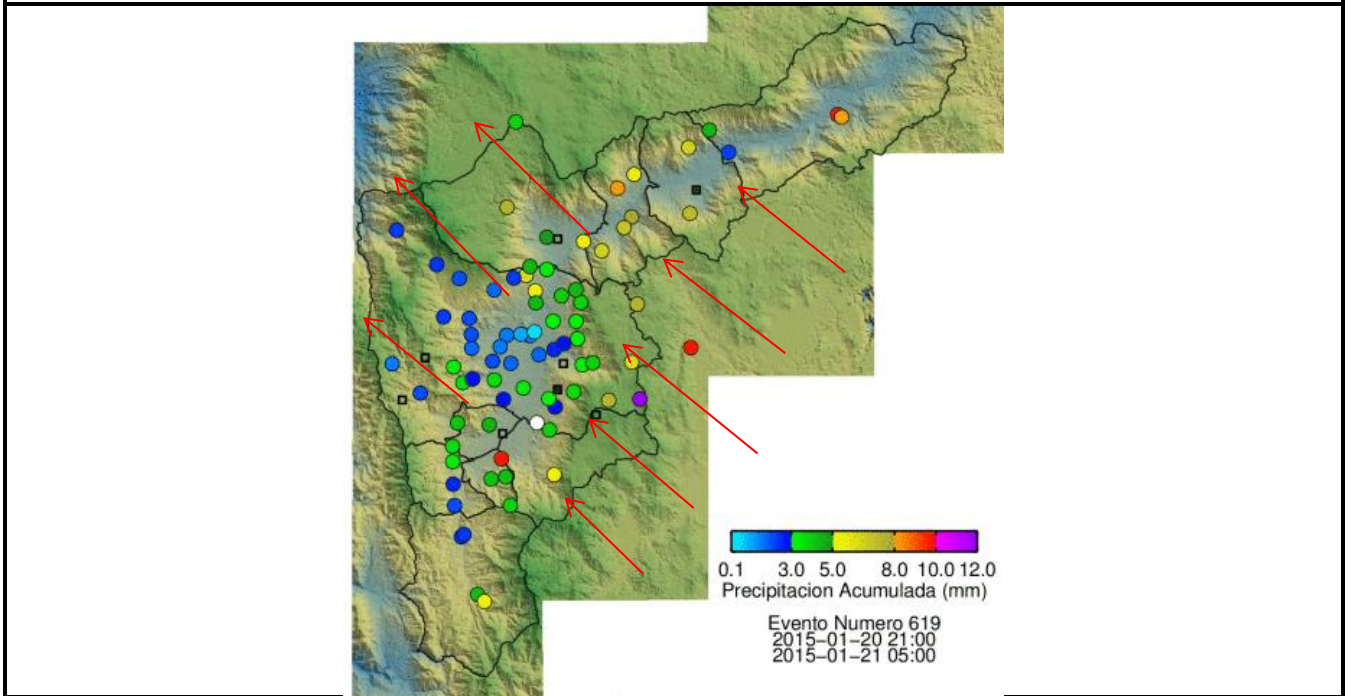

Evolución del evento: Imágenes Reflectividad Filtrada

Recorrido del evento en el Valle de Aburrá

Elaborado por: I.C Esneider Zapata Atehortua
 Área Operacional
 Sistema de Alerta Temprana
www.siat.gov.co / @siatamedellin
 Teléfono: 4341987 - 4341993

Contrato de Ciencia y Tecnología No. CD 239 de 2012 ejecutado por la Universidad Eafit para el Área Metropolitana del Valle de Aburrá y la Alcaldía de Medellín, con el apoyo de EPM e ISAGEN.