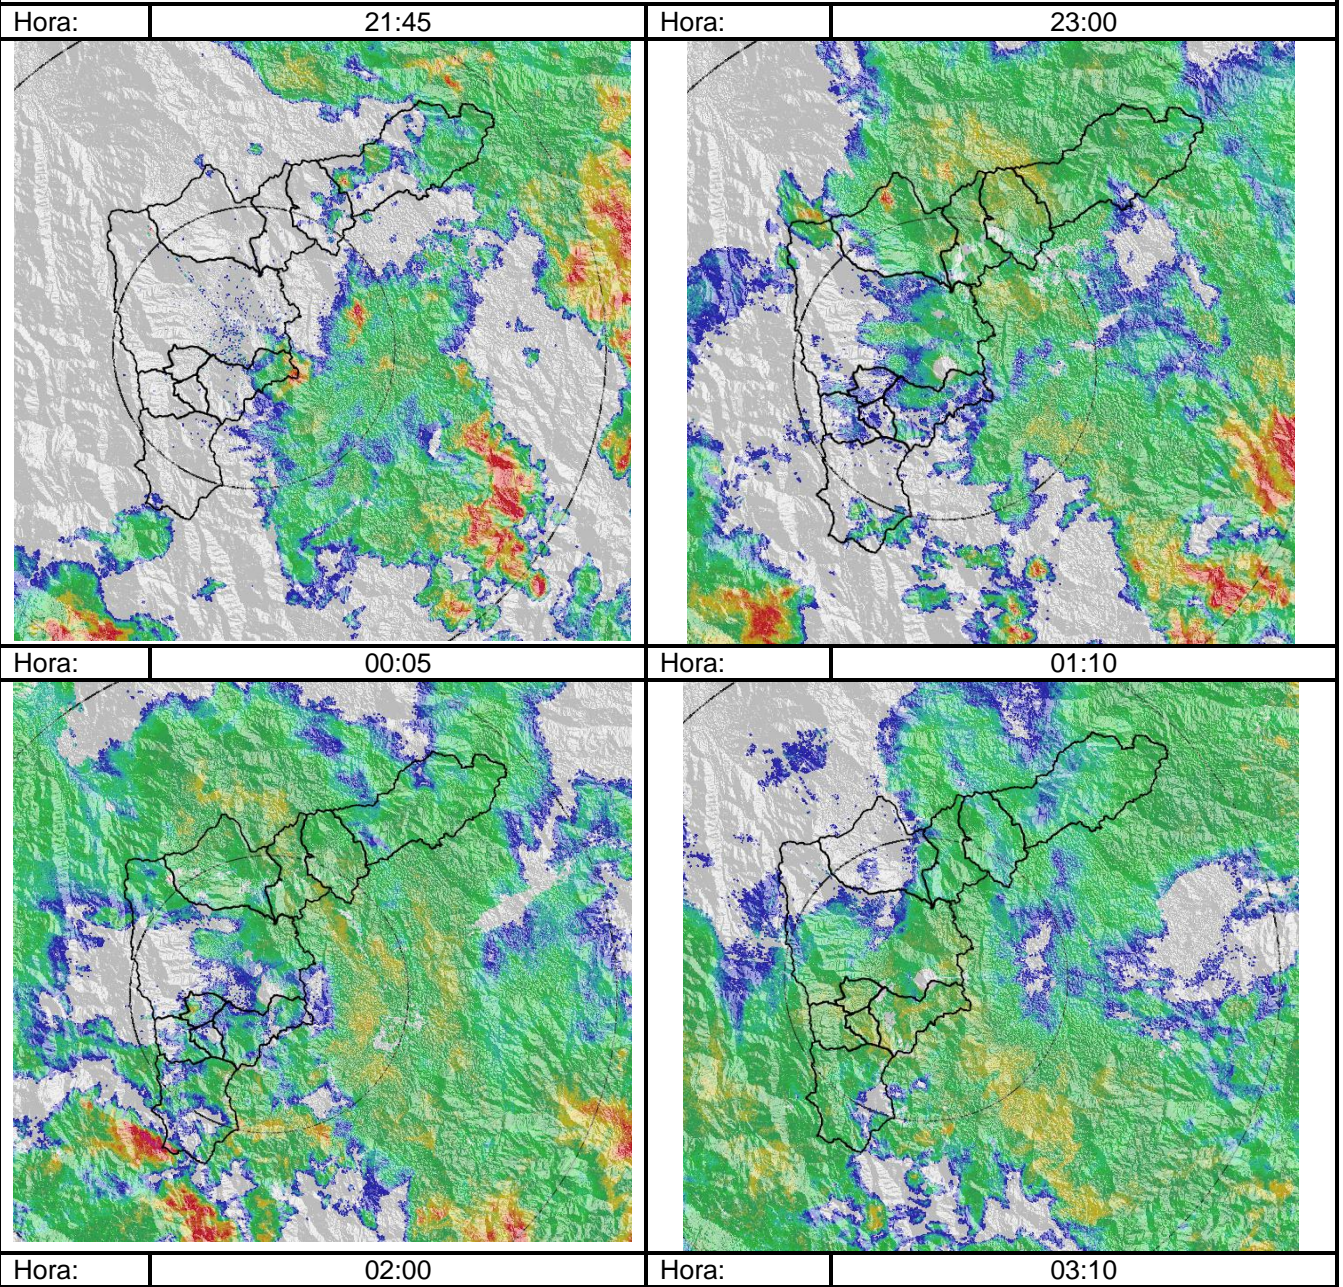

Evolución del evento: Imágenes Reflectividad Filtrada

Recorrido del evento en el Valle de Aburrá

Elaborado por: I.C Esneider Zapata Atehortua
 Área Operacional
 Sistema de Alerta Temprana
www.siat.gov.co / @siatamedellin
 Teléfono: 4341987 - 4341993

Contrato de Ciencia y Tecnología No. CD 239 de 2012 ejecutado por la Universidad Eafit para el Área Metropolitana del Valle de Aburrá y la Alcaldía de Medellín, con el apoyo de EPM e ISAGEN.