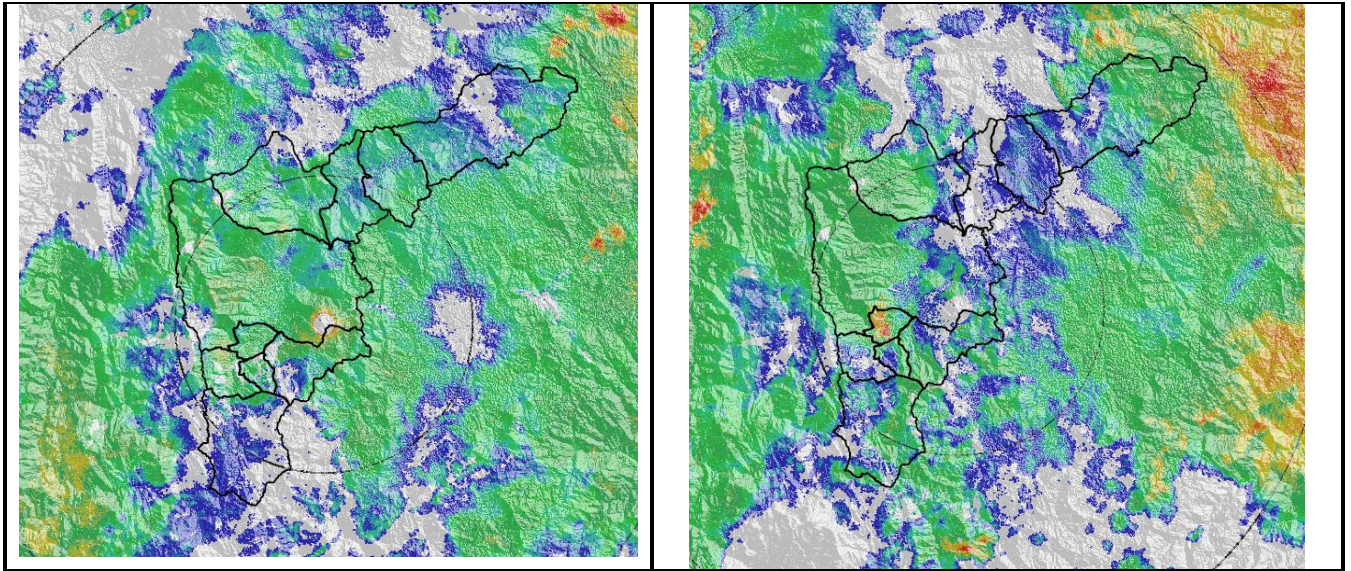

Evolución del evento: Imágenes Reflectividad Filtrada

Recorrido del evento en el Valle de Aburrá

Elaborado por: I.C Esneider Zapata Atehortua
 Área Operacional
 Sistema de Alerta Temprana
www.siat.gov.co / @siatamedellin
 Teléfono: 4341987 - 4341993

Contrato de Ciencia y Tecnología No. CD 239 de 2012 ejecutado por la Universidad Eafit para el Área Metropolitana del Valle de Aburrá y la Alcaldía de Medellín, con el apoyo de EPM e ISAGEN.