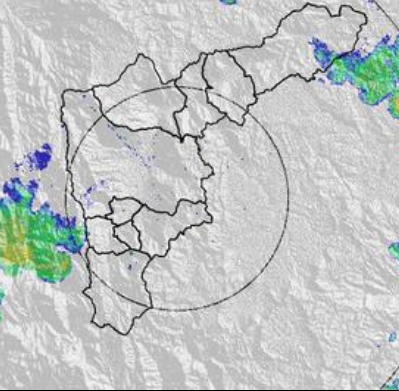

Hora:

18:00