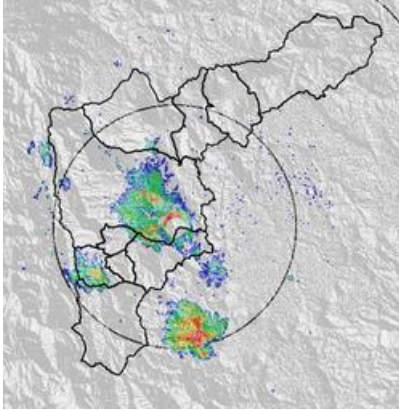

### Evolución del evento: Imágenes Reflectividad Filtrada

Hora:

14:00

Hora:

15:00

Hora:

16:00

Hora:

## Recorrido del evento en el Valle de Aburrá

Elaborado por: I.C Yazmin Eliana Urrego Lezcano  
Área Operacional

Sistema de Alerta Temprana  
[www.siat.gov.co](http://www.siat.gov.co) / @siatamedellin  
Teléfono: 4341987 - 4341993