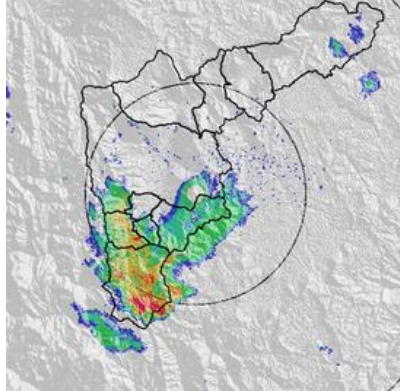

Hora:

17:00