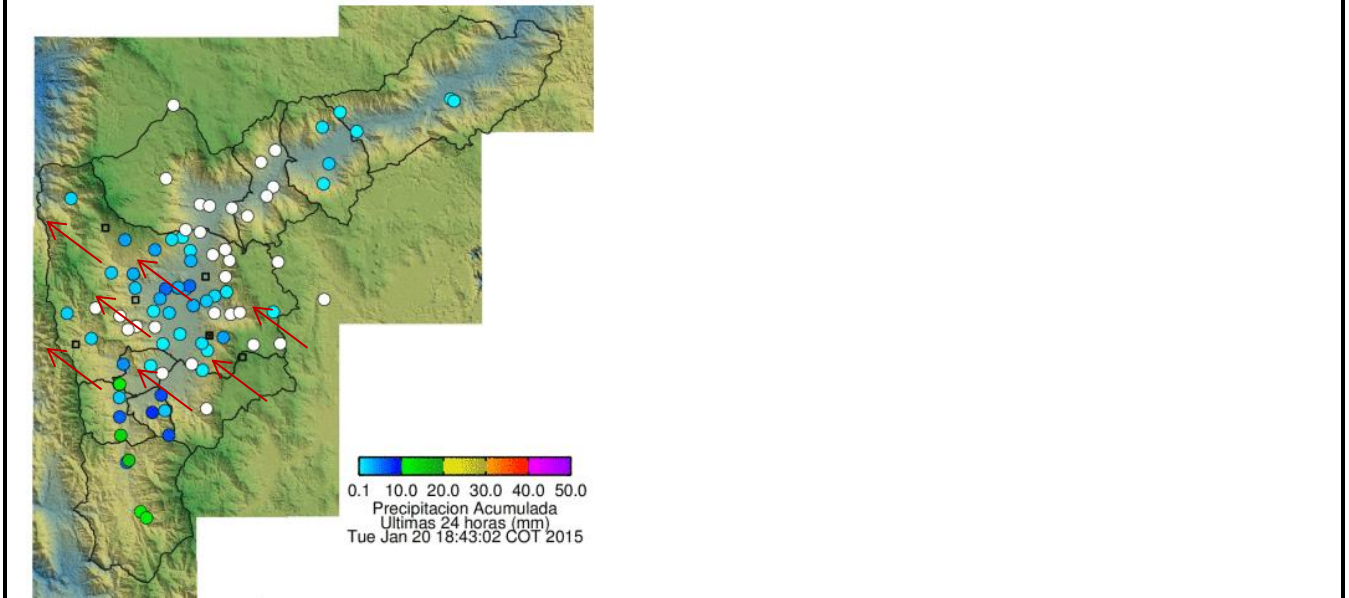

## Recorrido del evento en el Valle de Aburrá

Elaborado por: I.C Yazmin Eliana Urrego Lezcano  
Área Operacional

Sistema de Alerta Temprana  
[www.siat.gov.co](http://www.siat.gov.co) / @siatamedellin  
Teléfono: 4341987 - 4341993