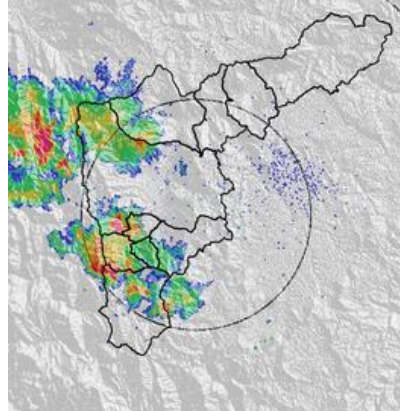

### Evolución del evento: Imágenes Reflectividad Filtrada

Hora:

14:00

Hora:

15:00

Hora:

16:00

Hora:

## Recorrido del evento en el Valle de Aburrá

Elaborado por: I.C Yazmin Eliana Urrego Lezcano  
Área Operacional

Sistema de Alerta Temprana  
[www.siat.gov.co](http://www.siat.gov.co) / @siatamedellin  
Teléfono: 4341987 - 4341993