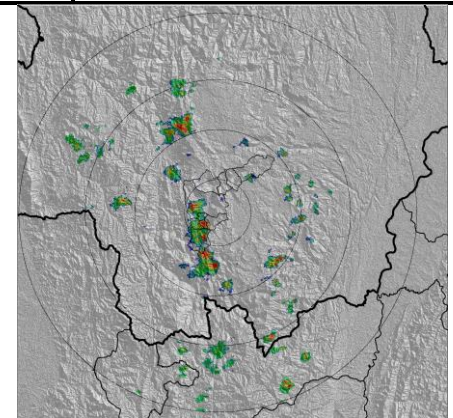

16:00

Hora:

17:00

Hora:

18:00

Hora:

19:00

Hora:

20:20

Recorrido del evento en el Valle de Aburrá

Elaborado por: Katherin Cano.

Área Operacional

Sistema de Alerta Temprana

www.siat.gov.co / @siatamedellin

Teléfono: 4341987 - 4341993

SIATA SISTEMA DE ALERTA TEMPRANA DE MEDELLÍN
ALERTAS AMBIENTALES PARA LA PREVENCIÓN DE DESASTRES