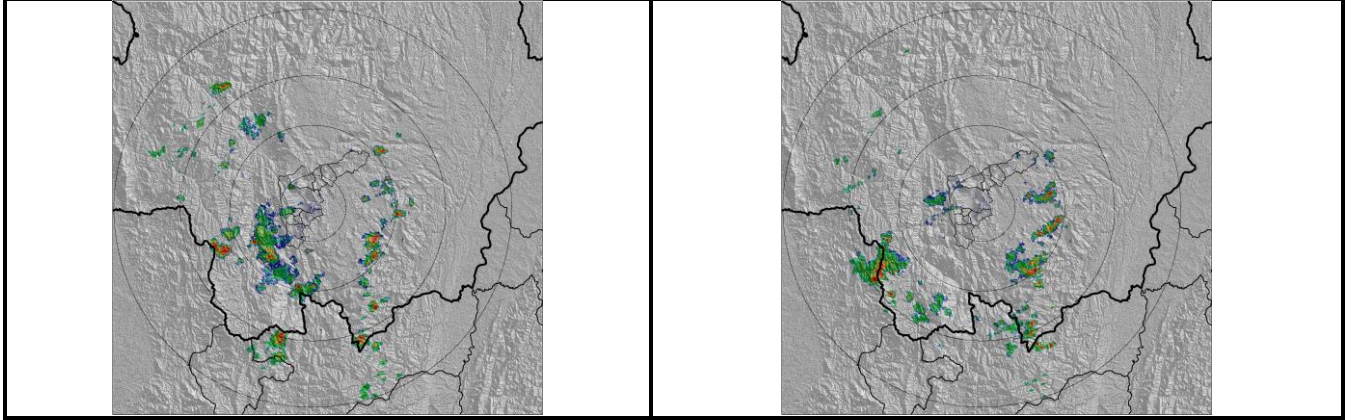

16:00

Hora:

17:00

Hora:

18:00

Hora:

19:00

Hora:

20:20

Recorrido del evento en el Valle de Aburrá

Elaborado por: Katherin Cano.

Área Operacional

Sistema de Alerta Temprana

www.siat.gov.co / @siatamedellin

Teléfono: 4341987 - 4341993

SIATA SISTEMA DE ALERTA TEMPRANA DE MEDELLÍN
ALERTAS AMBIENTALES PARA LA PREVENCIÓN DE DESASTRES