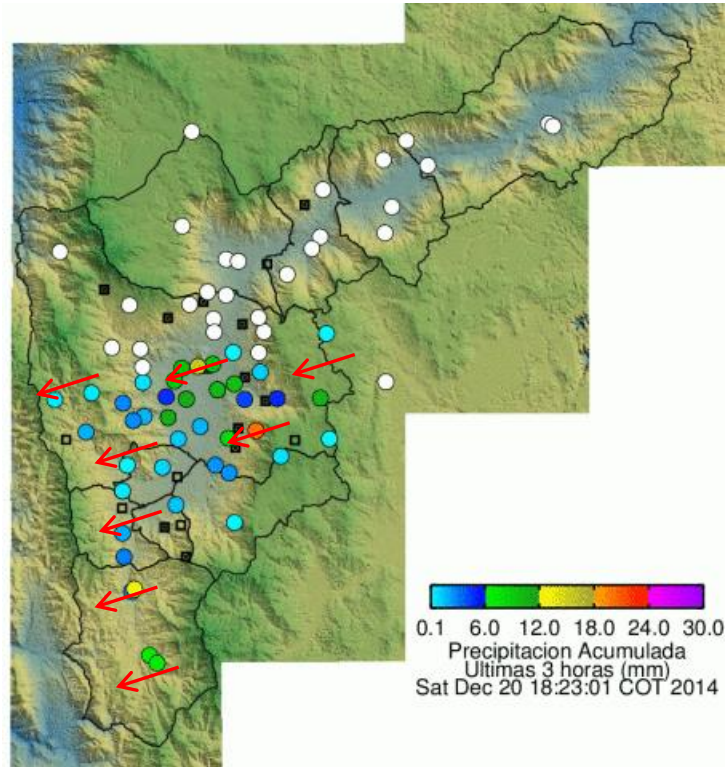

16:00

Hora:

17:00

Hora:

18:00

Hora:

19:00

Hora:

20:20

Recorrido del evento en el Valle de Aburrá

Elaborado por: Katherin Cano.

Área Operacional

Sistema de Alerta Temprana

www.siat.gov.co / @siatamedellin

Teléfono: 4341987 - 4341993

SIATA SISTEMA DE ALERTA TEMPRANA DE MEDELLÍN
ALERTAS AMBIENTALES PARA LA PREVENCIÓN DE DESASTRES