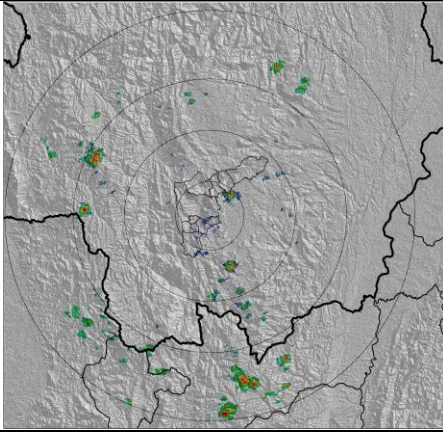

Evolución del evento: Imágenes Reflectividad Filtrada

Hora:

14:00

Hora:

15:00

Hora:

15:30

Hora:

16:00

Hora:

17:00

Hora:

18:00

Hora:

19:00

Hora:

20:20

Recorrido del evento en el Valle de Aburrá

Elaborado por: Katherin Cano.

Área Operacional

Sistema de Alerta Temprana

www.siat.gov.co / @siatamedellin

Teléfono: 4341987 - 4341993

SIATA SISTEMA DE ALERTA TEMPRANA DE MEDELLÍN
ALERTAS AMBIENTALES PARA LA PREVENCIÓN DE DESASTRES