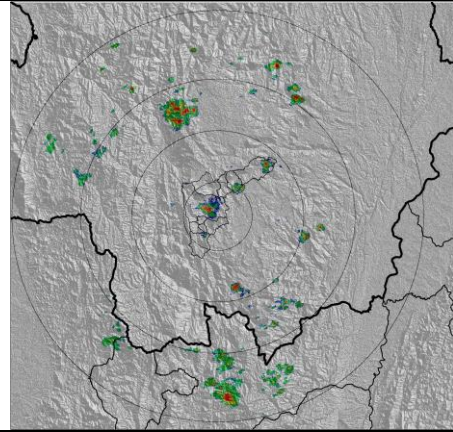

Evolución del evento: Imágenes Reflectividad Filtrada

Hora:

14:00

Hora:

15:00

Hora:

15:30

Hora:

16:00

Hora:

17:00

Hora:

18:00

Hora:

19:00

Hora:

20:20

Recorrido del evento en el Valle de Aburrá

Elaborado por: Katherin Cano.

Área Operacional

Sistema de Alerta Temprana

www.siat.gov.co / @siatamedellin

Teléfono: 4341987 - 4341993

SIATA SISTEMA DE ALERTA TEMPRANA DE MEDELLÍN
ALERTAS AMBIENTALES PARA LA PREVENCIÓN DE DESASTRES