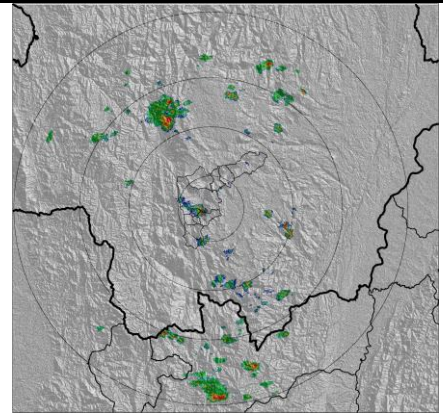

Evolución del evento: Imágenes Reflectividad Filtrada

Hora:

14:00

Hora:

15:00

Hora:

15:30

Hora:

16:00

Hora:

17:00

Hora:

18:00

Hora:

19:00

Hora:

20:20

Recorrido del evento en el Valle de Aburrá

Elaborado por: Katherin Cano.

Área Operacional

Sistema de Alerta Temprana

www.siat.gov.co / @siatamedellin

Teléfono: 4341987 - 4341993

SIATA SISTEMA DE ALERTA TEMPRANA DE MEDELLÍN
ALERTAS AMBIENTALES PARA LA PREVENCIÓN DE DESASTRES