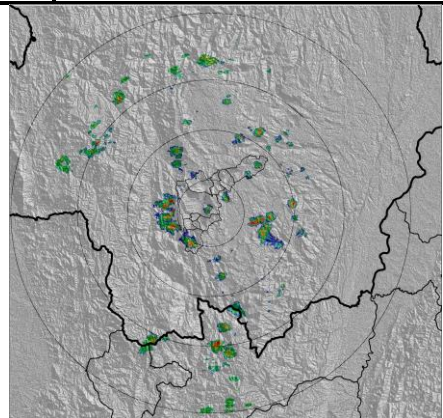

Evolución del evento: Imágenes Reflectividad Filtrada

Hora:

14:00

Hora:

15:00

Hora:

15:30

Hora:

16:00

Hora:

17:00

Hora:

18:00

Hora:

19:00

Hora:

20:20

Recorrido del evento en el Valle de Aburrá

Elaborado por: Katherin Cano.

Área Operacional

Sistema de Alerta Temprana

www.siat.gov.co / @siatamedellin

Teléfono: 4341987 - 4341993

SIATA SISTEMA DE ALERTA TEMPRANA DE MEDELLÍN
ALERTAS AMBIENTALES PARA LA PREVENCIÓN DE DESASTRES