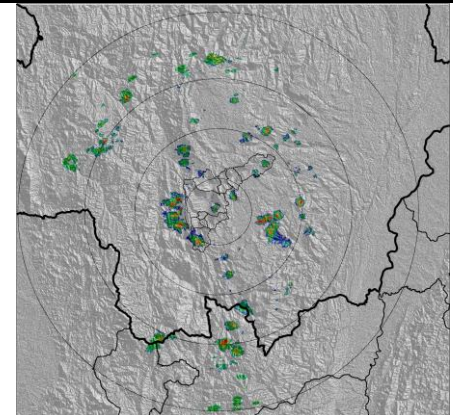

Evolución del evento: Imágenes Reflectividad Filtrada

Hora:

14:00

Hora:

15:00

Hora:

15:30

Hora:

16:00

Hora:

17:00

Hora:

18:00

Hora:

19:00

Hora:

20:20

Recorrido del evento en el Valle de Aburrá

Elaborado por: Katherin Cano.

Área Operacional

Sistema de Alerta Temprana

www.siat.gov.co / @siatamedellin

Teléfono: 4341987 - 4341993

SIATA SISTEMA DE ALERTA TEMPRANA DE MEDELLÍN
ALERTAS AMBIENTALES PARA LA PREVENCIÓN DE DESASTRES