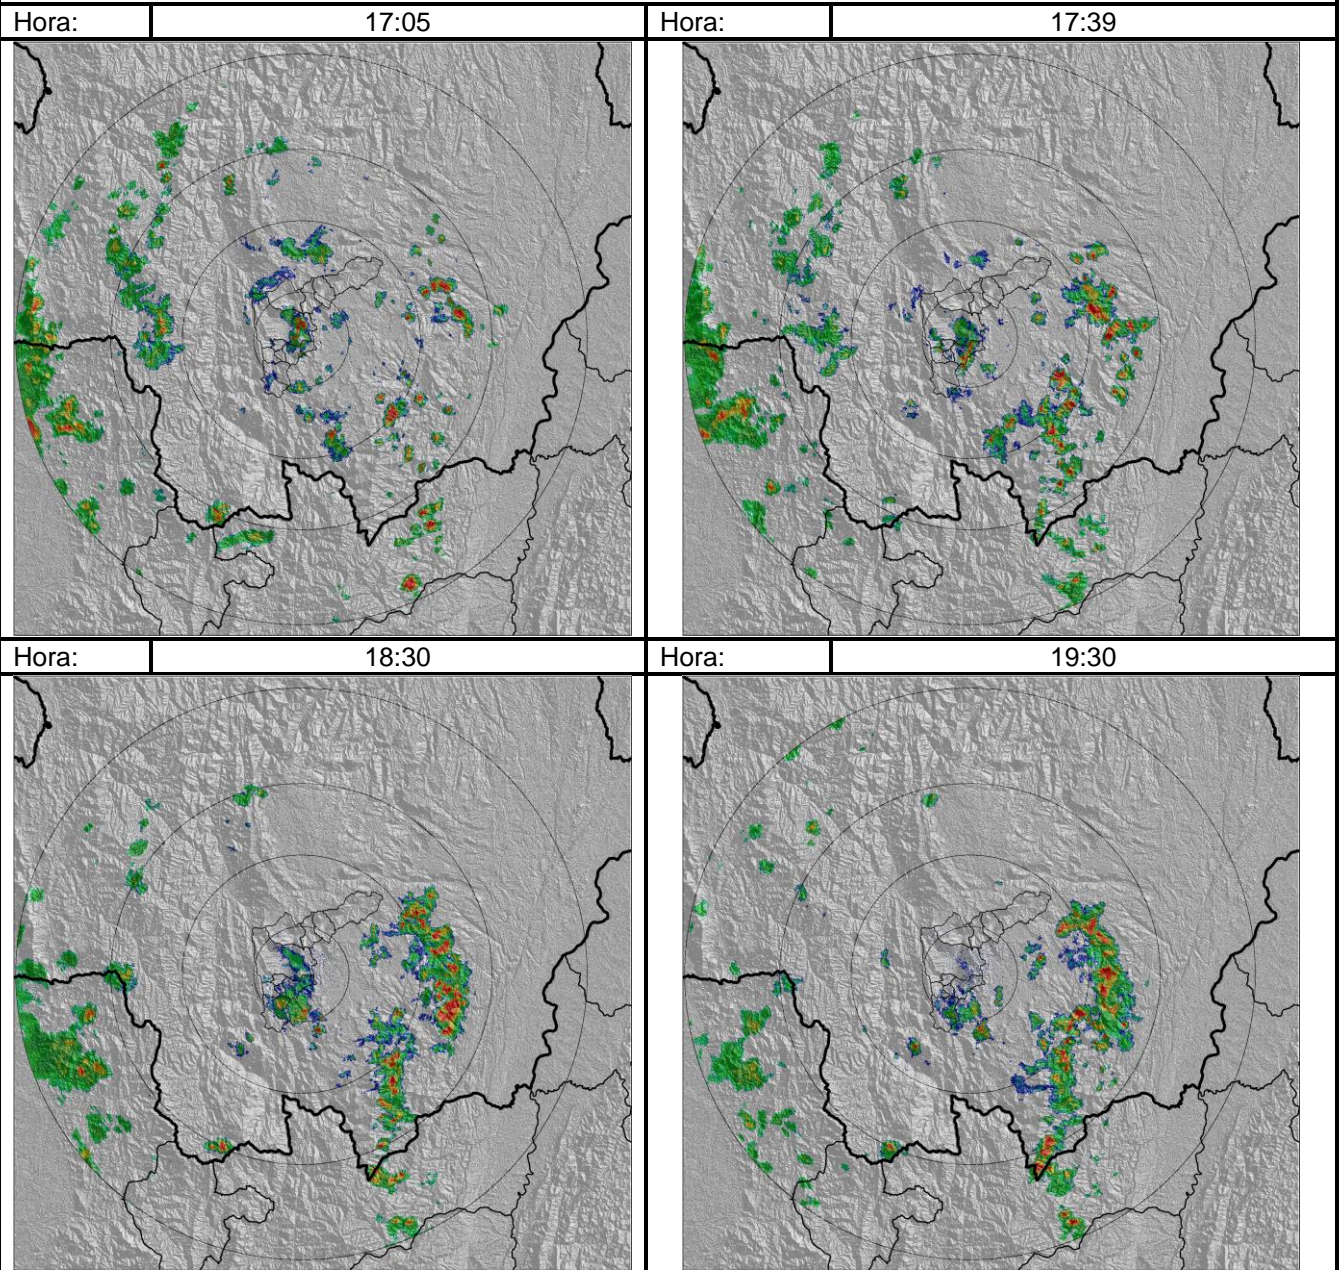

### Evolución del evento: Imágenes Reflectividad Filtrada

## Recorrido del evento en el Valle de Aburrá

Elaborado por: I.C Mauricio Zapata Henao.

Área Operacional

Sistema de Alerta Temprana

[www.siat.gov.co](http://www.siat.gov.co) / @siatamedellin

Teléfono: 4341987 - 4341993

**SIATA** SISTEMA DE ALERTA TEMPRANA DE MEDELLÍN  
ALERTAS AMBIENTALES PARA LA PREVENCIÓN DE DESASTRES

Contrato de Ciencia y Tecnología No. CD 239 de 2012 ejecutado por la Universidad Eafit para el Área Metropolitana del Valle de Aburrá y la Alcaldía de Medellín, con el apoyo de EPM e ISAGEN.