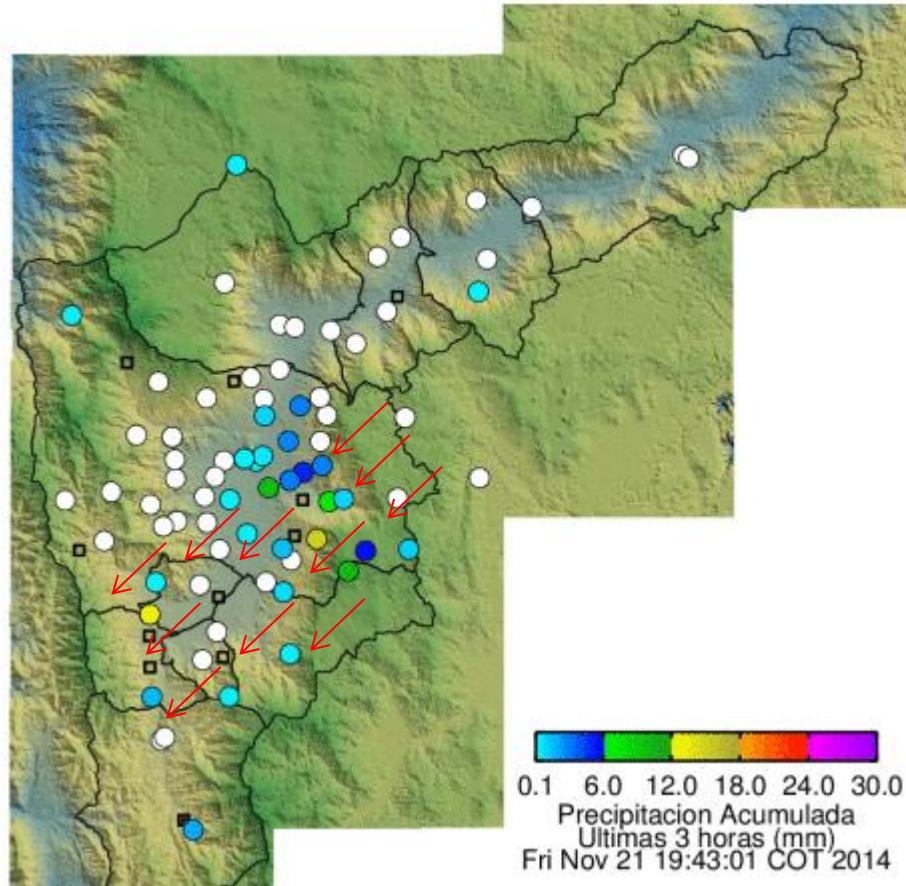

### Evolución del evento: Imágenes Reflectividad Filtrada

## Recorrido del evento en el Valle de Aburrá

Elaborado por: I.C Mauricio Zapata Henao.

Área Operacional

Sistema de Alerta Temprana

[www.siat.gov.co](http://www.siat.gov.co) / @siatamedellin

Teléfono: 4341987 - 4341993

**SIATA** SISTEMA DE ALERTA TEMPRANA DE MEDELLÍN  
ALERTAS AMBIENTALES PARA LA PREVENCIÓN DE DESASTRES

Contrato de Ciencia y Tecnología No. CD 239 de 2012 ejecutado por la Universidad Eafit para el Área Metropolitana del Valle de Aburrá y la Alcaldía de Medellín, con el apoyo de EPM e ISAGEN.