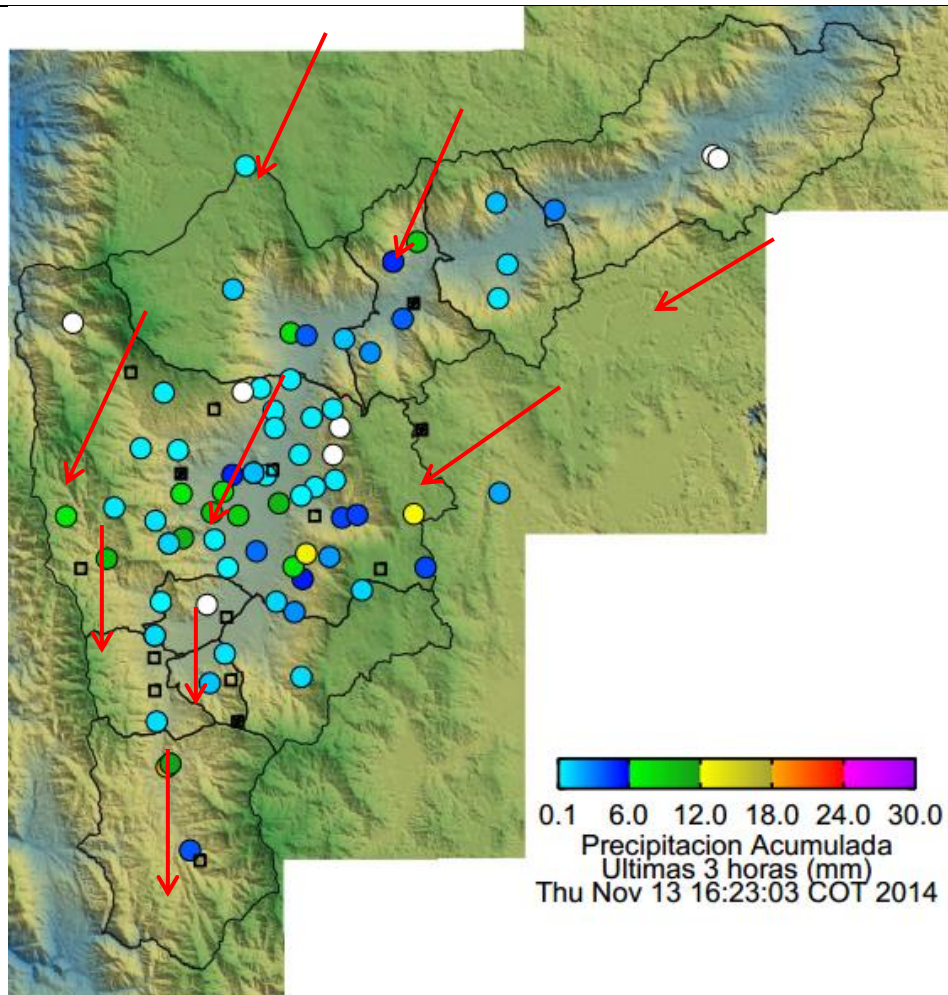

Imágenes Reflectividad evento

Recorrido del evento en el Valle de Aburrá

Elaborado por: Katherin Cano
Área Operacional
Sistema de Alerta Temprana
www.siat.gov.co / @siatamedellin
teléfono: 4341987 - 4341993

Contrato de Ciencia y Tecnología No. CD 239 de 2012 ejecutado por la Universidad Eafit para el Área Metropolitana del Valle de Aburrá y la Alcaldía de Medellín, con el apoyo de EPM e ISAGEN.