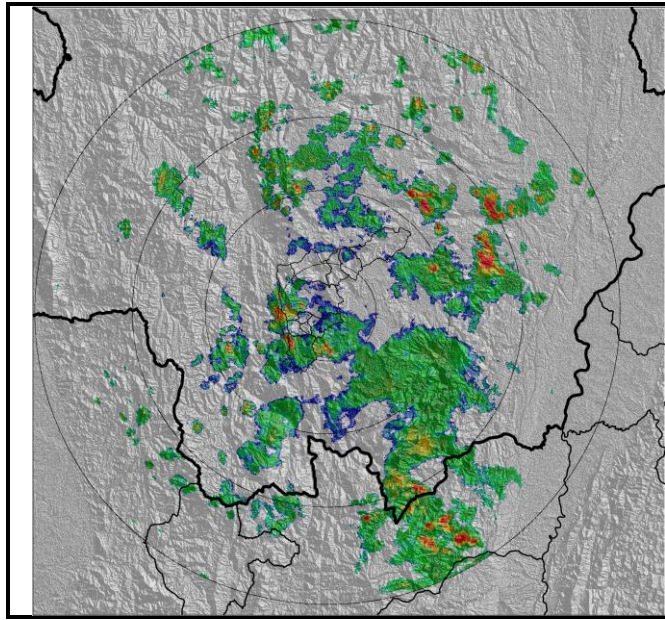

Imágenes Reflectividad evento

Recorrido del evento en el Valle de Aburrá

Elaborado por: Katherin Cano
Área Operacional
Sistema de Alerta Temprana
www.siat.gov.co / @siatamedellin
teléfono: 4341987 - 4341993

Contrato de Ciencia y Tecnología No. CD 239 de 2012 ejecutado por la Universidad Eafit para el Área Metropolitana del Valle de Aburrá y la Alcaldía de Medellín, con el apoyo de EPM e ISAGEN.