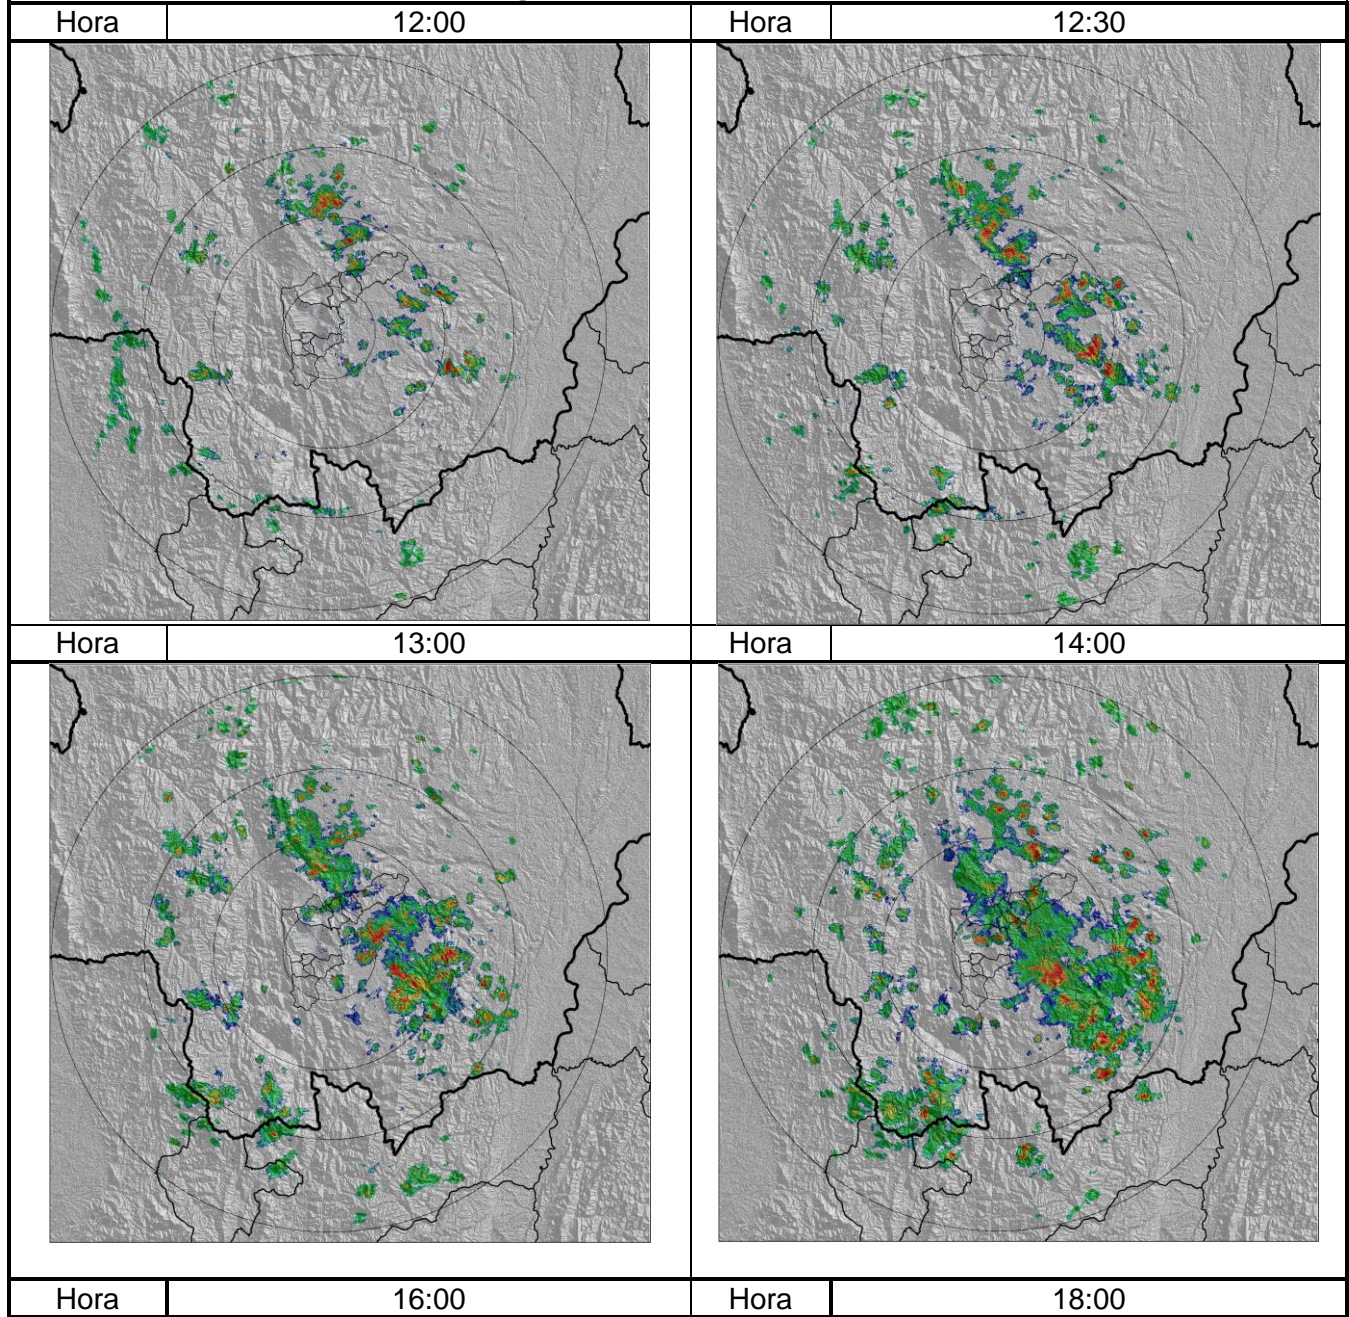

Imágenes Reflectividad evento

Recorrido del evento en el Valle de Aburrá

Elaborado por: Katherin Cano
Área Operacional
Sistema de Alerta Temprana
www.siat.gov.co / @siatamedellin
teléfono: 4341987 - 4341993

Contrato de Ciencia y Tecnología No. CD 239 de 2012 ejecutado por la Universidad Eafit para el Área Metropolitana del Valle de Aburrá y la Alcaldía de Medellín, con el apoyo de EPM e ISAGEN.