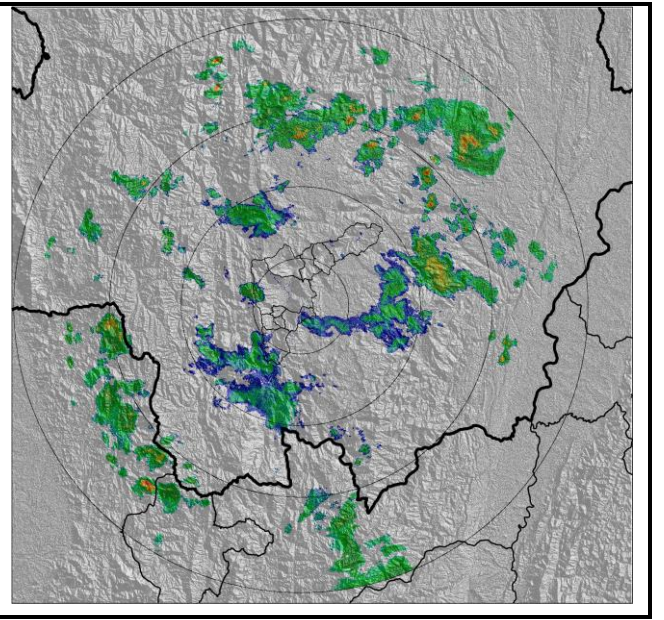

Imágenes Reflectividad evento

Recorrido del evento en el Valle de Aburrá

Elaborado por: Katherin Cano
Área Operacional
Sistema de Alerta Temprana
www.siat.gov.co / @siatamedellin
teléfono: 4341987 - 4341993

Contrato de Ciencia y Tecnología No. CD 239 de 2012 ejecutado por la Universidad Eafit para el Área Metropolitana del Valle de Aburrá y la Alcaldía de Medellín, con el apoyo de EPM e ISAGEN.