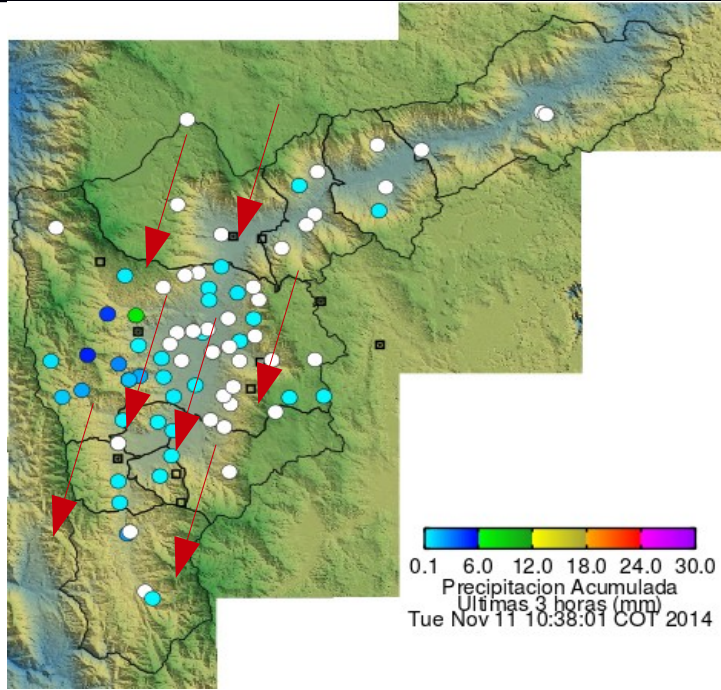

Evolución del evento: Imágenes Reflectividad Filtrada

Hora:	22:26	Hora:	23:41
			
Hora:	00:27	Hora:	01:53
			
Hora:	03:53	Hora:	08:53
			

Recorrido del evento en el Valle de Aburrá

Elaborado por: I.C Yazmin Eliana Urrego Lezcano
Área Operacional
Sistema de Alerta Temprana
www.siat.gov.co / @siatamedellin
Teléfono: 4341987 – 4341993

Contrato de Ciencia y Tecnología No. CD 239 de 2012 ejecutado por la Universidad Eafit para el Área Metropolitana del Valle de Aburrá y la Alcaldía de Medellín, con el apoyo de EPM e ISAGEN.