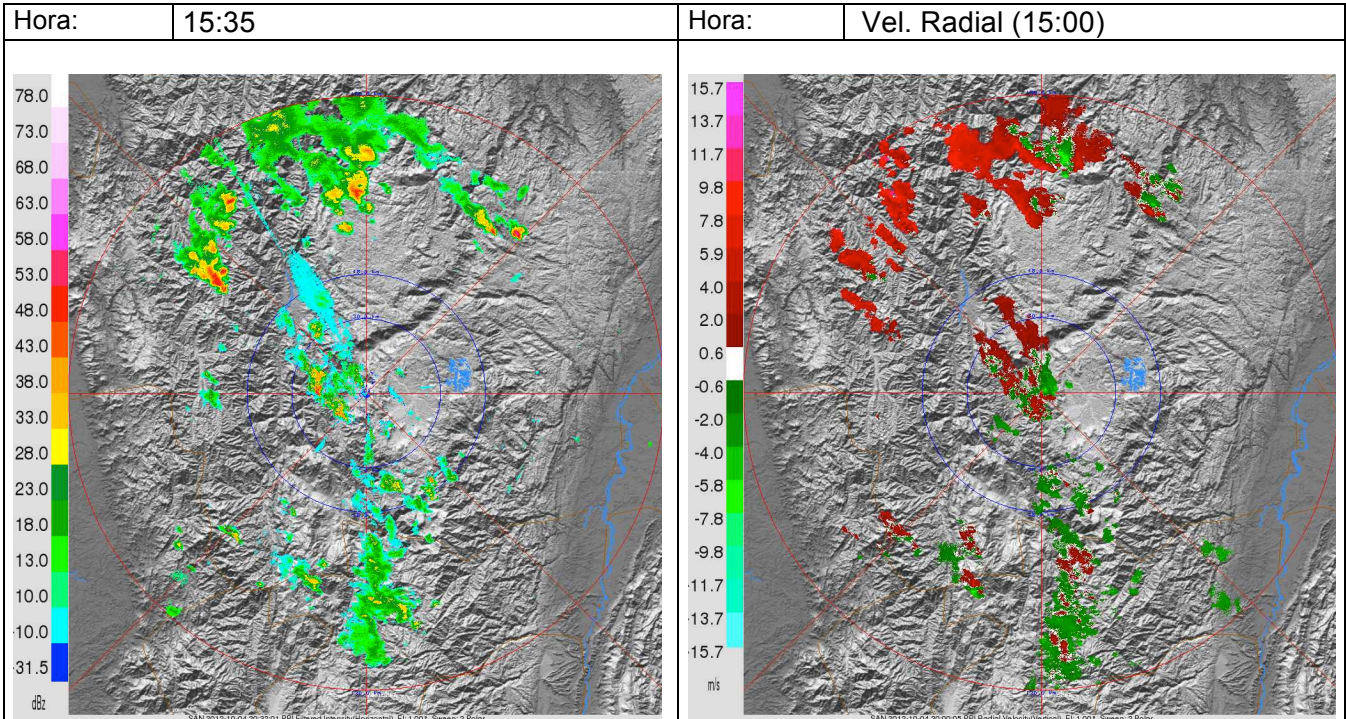

### Evolución del evento: Imágenes Reflectividad Filtrada

Hora: 13:53

Hora: 14:33

Hora: 14:40

Hora: 15:00

**Recorrido del evento en el Valle de Aburrá**