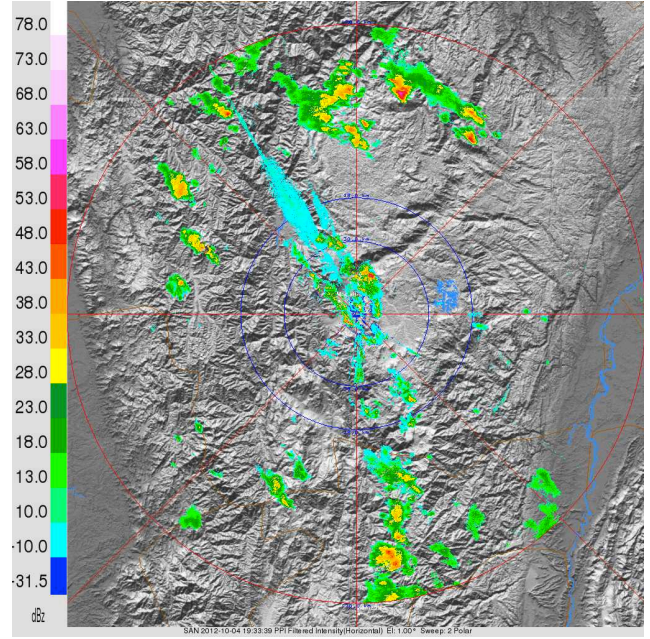

### Evolución del evento: Imágenes Reflectividad Filtrada

Hora: 13:53

Hora: 14:33

Hora: 14:40

Hora: 15:00

**Recorrido del evento en el Valle de Aburrá**