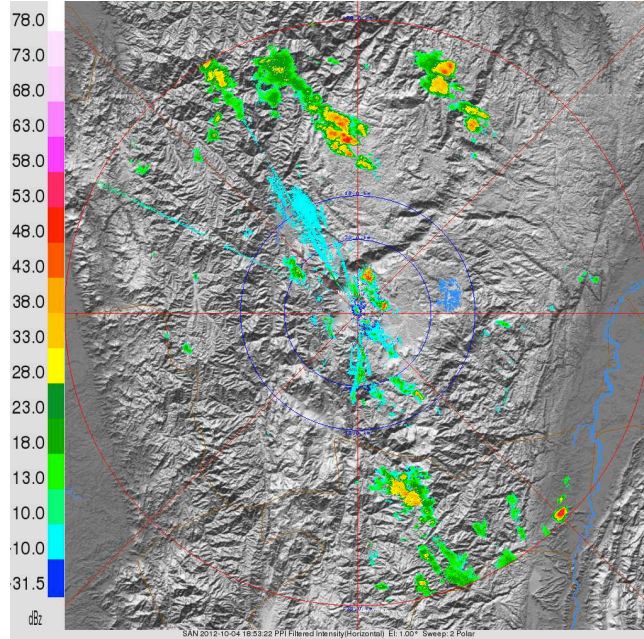

### Evolución del evento: Imágenes Reflectividad Filtrada

Hora: 13:53

Hora: 14:33

Hora: 14:40

Hora: 15:00

**Recorrido del evento en el Valle de Aburrá**