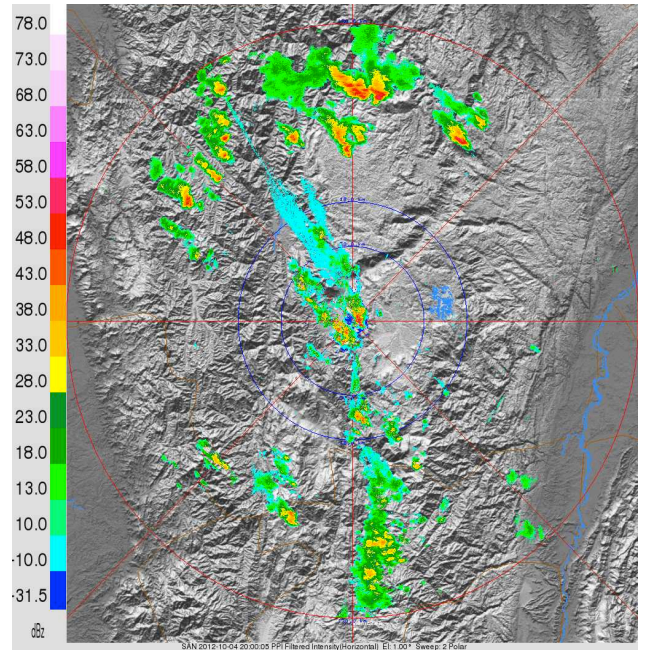

### Evolución del evento: Imágenes Reflectividad Filtrada

Hora: 13:53

Hora: 14:33

Hora: 14:40

Hora: 15:00

**Recorrido del evento en el Valle de Aburrá**