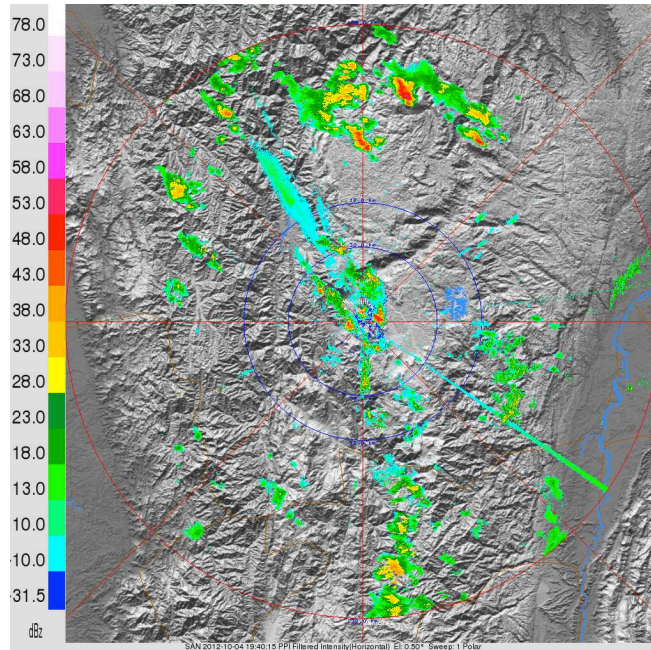

### Evolución del evento: Imágenes Reflectividad Filtrada

Hora: 13:53

Hora: 14:33

Hora: 14:40

Hora: 15:00

**Recorrido del evento en el Valle de Aburrá**