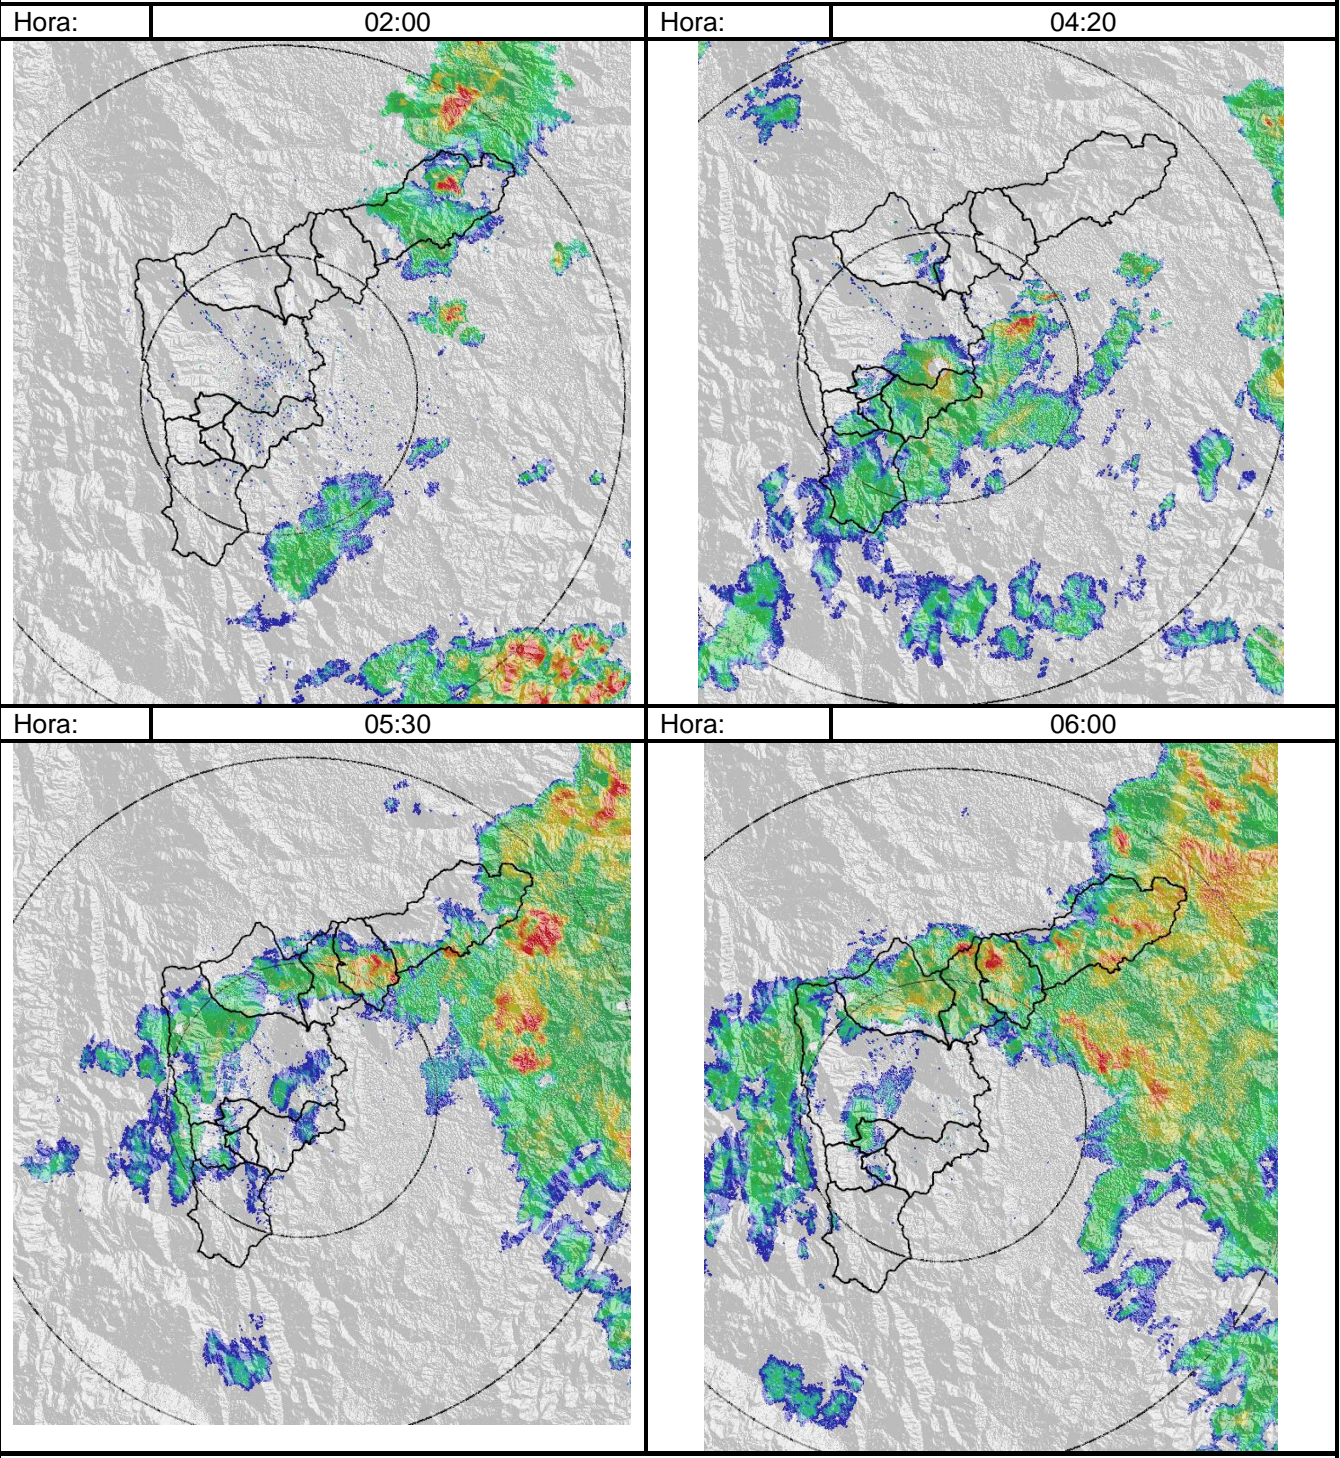

### Evolución del evento: Imágenes Reflectividad Filtrada

Recorrido del evento en el Valle de Aburrá

Elaborado por: I.C Esneider Zapata Atehortua  
 Área Operacional  
 Sistema de Alerta Temprana  
[www.siat.gov.co](http://www.siat.gov.co) / @siatamedellin  
 Teléfono: 4341987 - 4341993

**SIATA SISTEMA DE ALERTA TEMPRANA DE MEDELLÍN**  
**ALERTAS AMBIENTALES PARA LA PREVENCIÓN DE DESASTRES**

Contrato de Ciencia y Tecnología No. CD 239 de 2012 ejecutado por la Universidad Eafit para el Área Metropolitana del Valle de Aburrá y la Alcaldía de Medellín, con el apoyo de EPM e ISAGEN.