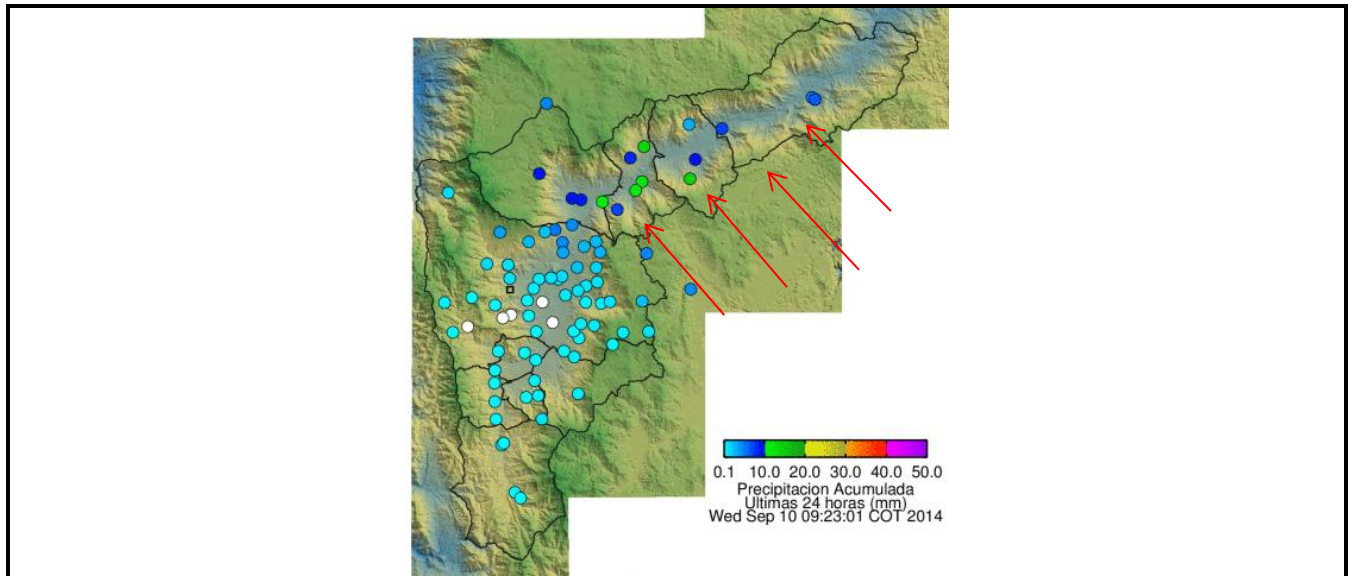

### Evolución del evento: Imágenes Reflectividad Filtrada

Recorrido del evento en el Valle de Aburrá

Elaborado por: I.C Esneider Zapata Atehortua  
 Área Operacional  
 Sistema de Alerta Temprana  
[www.siat.gov.co](http://www.siat.gov.co) / @siatamedellin  
 Teléfono: 4341987 - 4341993

**SIATA SISTEMA DE ALERTA TEMPRANA DE MEDELLÍN**  
**ALERTAS AMBIENTALES PARA LA PREVENCIÓN DE DESASTRES**

Contrato de Ciencia y Tecnología No. CD 239 de 2012 ejecutado por la Universidad Eafit para el Área Metropolitana del Valle de Aburrá y la Alcaldía de Medellín, con el apoyo de EPM e ISAGEN.