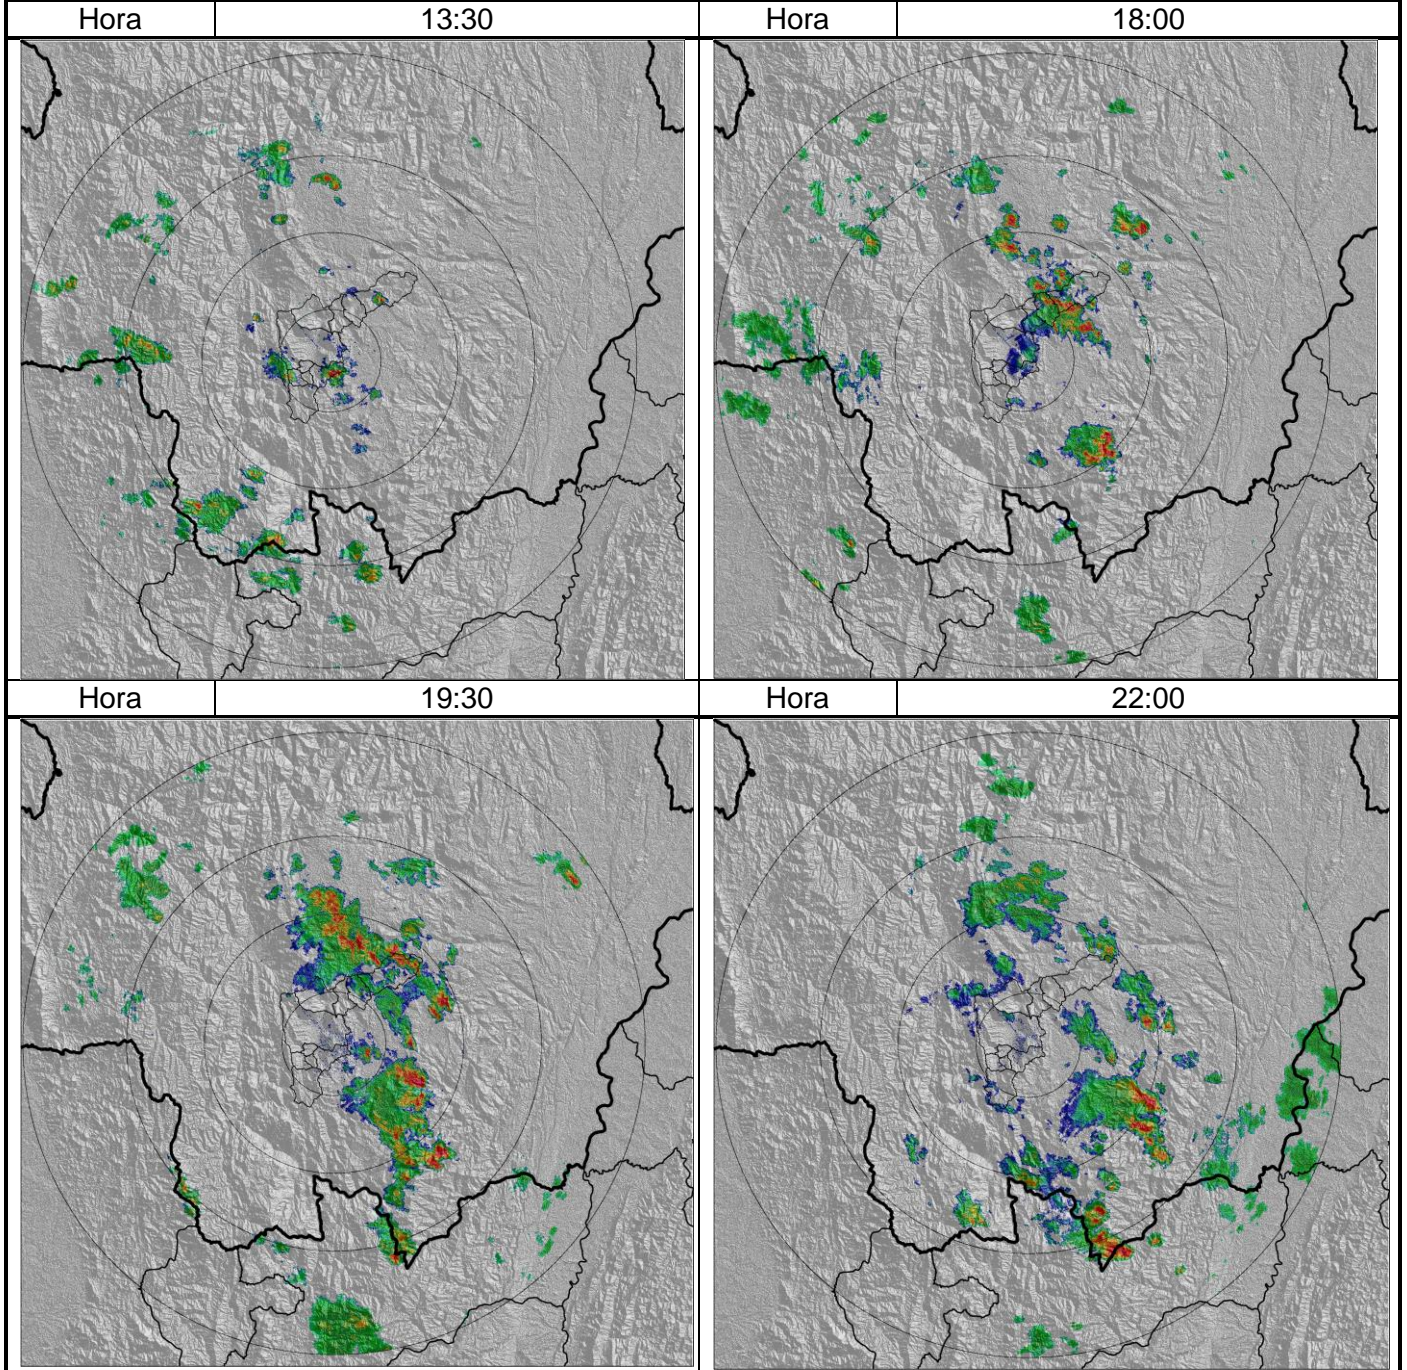

Imágenes de Reflectividad

Recorrido del evento en el Valle de Aburra

Elaborado por: Katherin Cano
Área Operacional
Sistema de Alerta Temprana
www.siat.gov.co / @siatamedellin
teléfono: 4341987 - 4341993

SIATA SISTEMA DE ALERTA TEMPRANA DE MEDELLÍN
ALERTAS AMBIENTALES PARA LA PREVENCIÓN DE DESASTRES

Contrato de Ciencia y Tecnología No. CD 239 de 2012 ejecutado por la Universidad Eafit para el Área Metropolitana del Valle de Aburrá y la Alcaldía de Medellín, con el apoyo de EPM e ISAGEN.