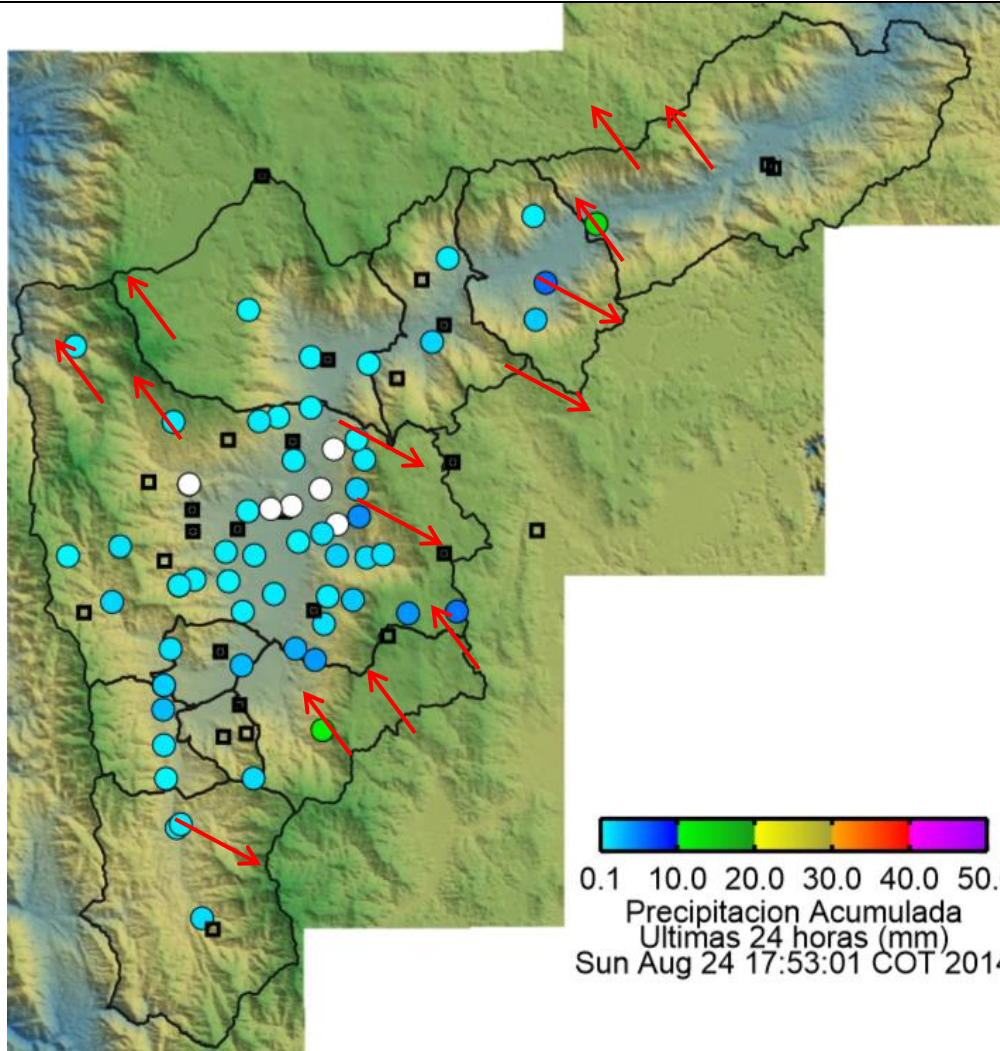

Imágenes de Reflectividad

Recorrido del evento en el Valle de Aburra

Elaborado por: Katherin Cano
Área Operacional
Sistema de Alerta Temprana
www.siat.gov.co / @siatamedellin
teléfono: 4341987 - 4341993

SIATA SISTEMA DE ALERTA TEMPRANA DE MEDELLÍN
ALERTAS AMBIENTALES PARA LA PREVENCIÓN DE DESASTRES

Contrato de Ciencia y Tecnología No. CD 239 de 2012 ejecutado por la Universidad Eafit para el Área Metropolitana del Valle de Aburrá y la Alcaldía de Medellín, con el apoyo de EPM e ISAGEN.