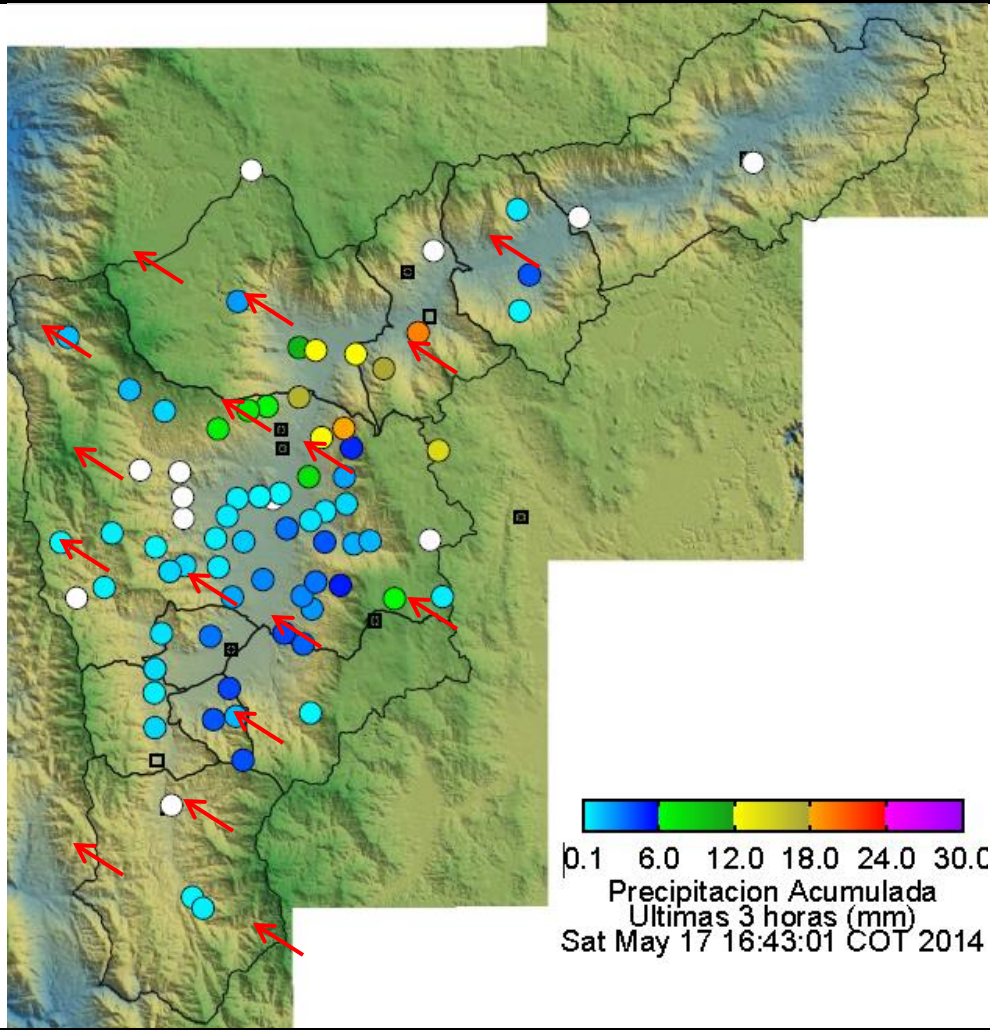

Imágenes de Reflectividad

Recorrido del evento en el Valle de Aburrá

Elaborado por: Katherin Cano
Área Operacional
Sistema de Alerta Temprana
www.siat.gov.co / @siatamedellin
teléfono: 4341987 - 4341993

SIATA SISTEMA DE ALERTA TEMPRANA DE MEDELLÍN
ALERTAS AMBIENTALES PARA LA PREVENCIÓN DE DESASTRES

Contrato de Ciencia y Tecnología No. CD 239 de 2012 ejecutado por la Universidad Eafit para el Área Metropolitana del Valle de Aburrá y la Alcaldía de Medellín, con el apoyo de EPM e ISAGEN.