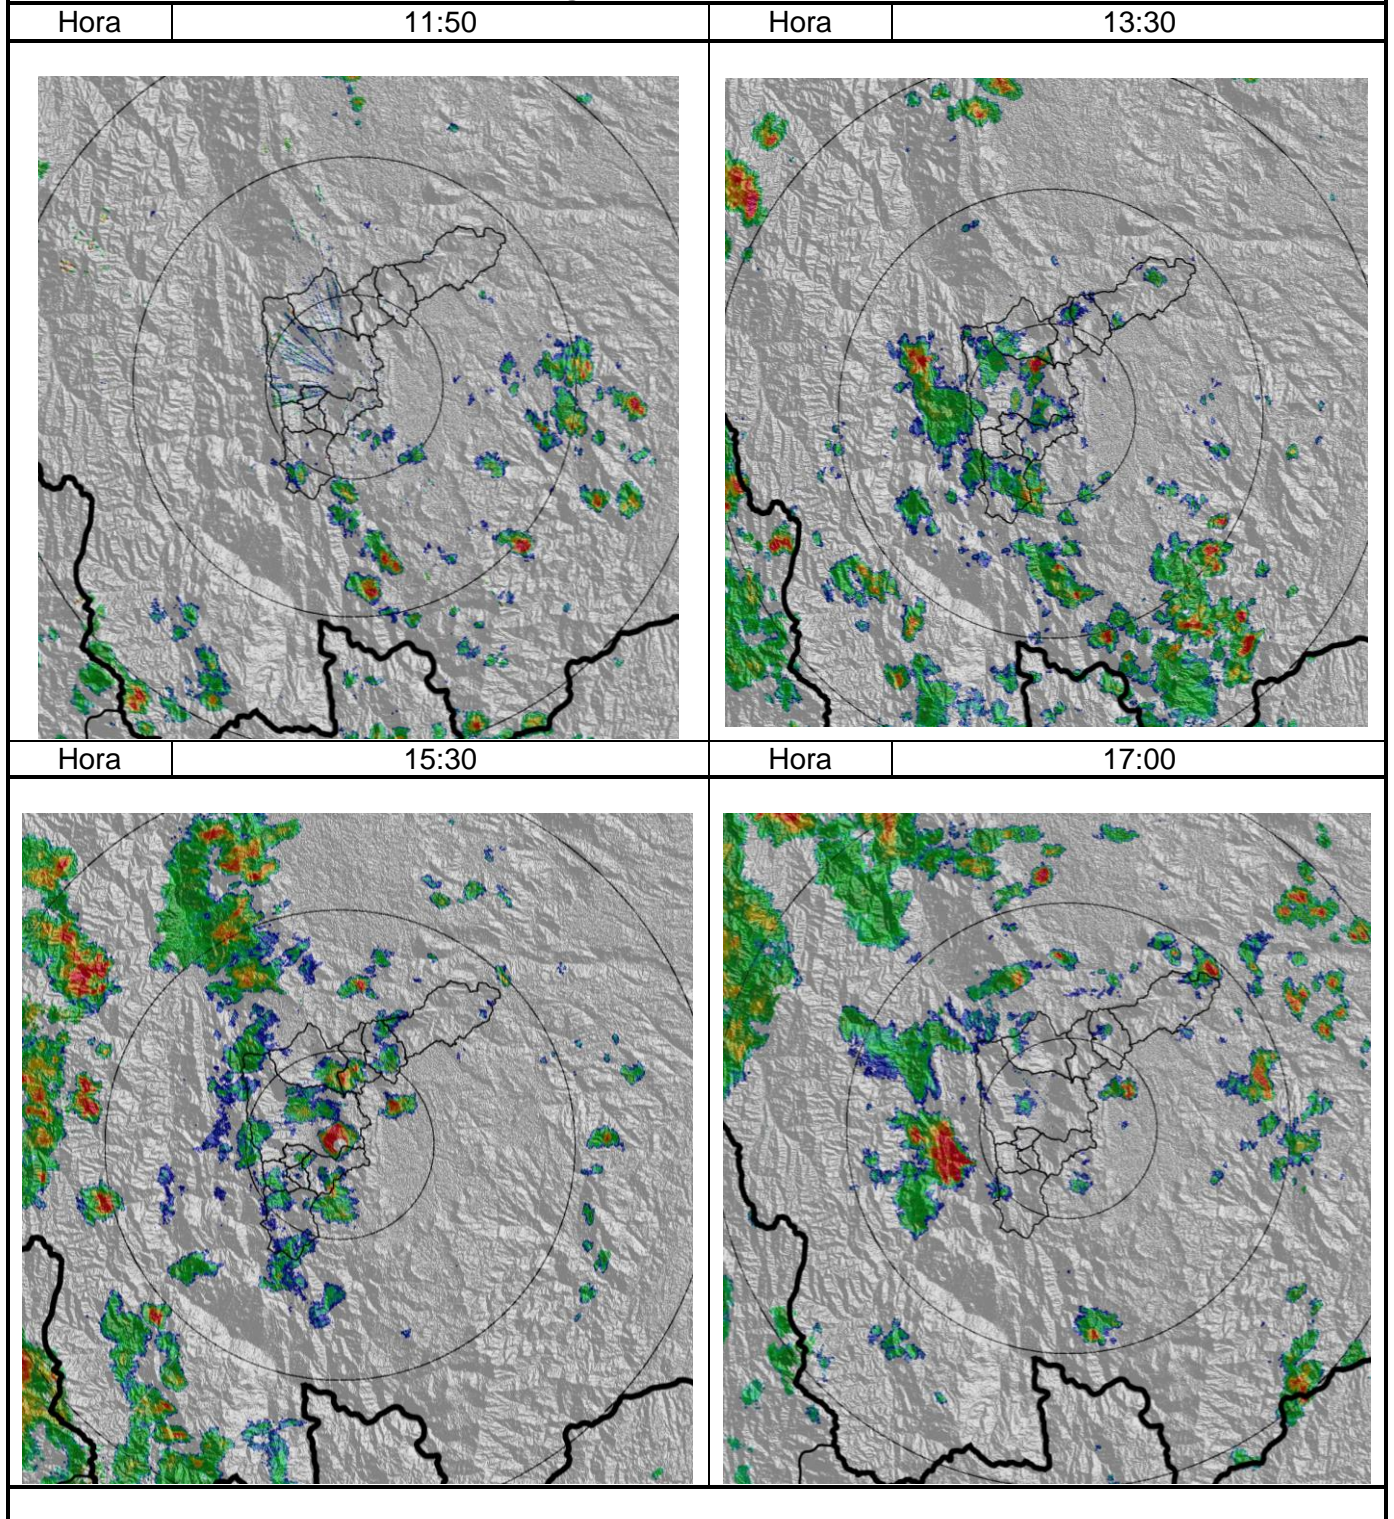

Imágenes de Reflectividad

Recorrido del evento en el Valle de Aburrá

Elaborado por: Katherin Cano
Área Operacional
Sistema de Alerta Temprana
www.siat.gov.co / @siatamedellin
teléfono: 4341987 - 4341993

SIATA SISTEMA DE ALERTA TEMPRANA DE MEDELLÍN
ALERTAS AMBIENTALES PARA LA PREVENCIÓN DE DESASTRES

Contrato de Ciencia y Tecnología No. CD 239 de 2012 ejecutado por la Universidad Eafit para el Área Metropolitana del Valle de Aburrá y la Alcaldía de Medellín, con el apoyo de EPM e ISAGEN.