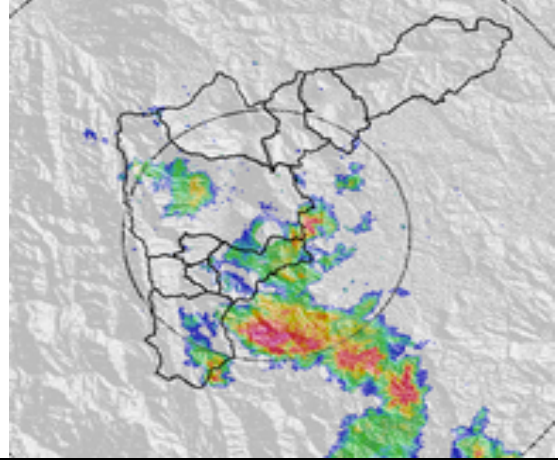

Evolución del evento: Imágenes Reflectividad Filtrada

Hora: 14:15

Hora: 14:37

Hora: 14:48

Hora: 15:28

Hora: 16:08

Hora: 16:30

Recorrido del evento en el Valle de Aburrá

Elaborado por: Carlos Mario Cuervo López

Área Operacional

Sistema de Alerta Temprana

www.siat.gov.co / @siatamedellin

Teléfono: 4341987 - 4341993

SIATA SISTEMA DE ALERTA TEMPRANA DE MEDELLÍN
ALERTAS AMBIENTALES PARA LA PREVENCIÓN DE DESASTRES