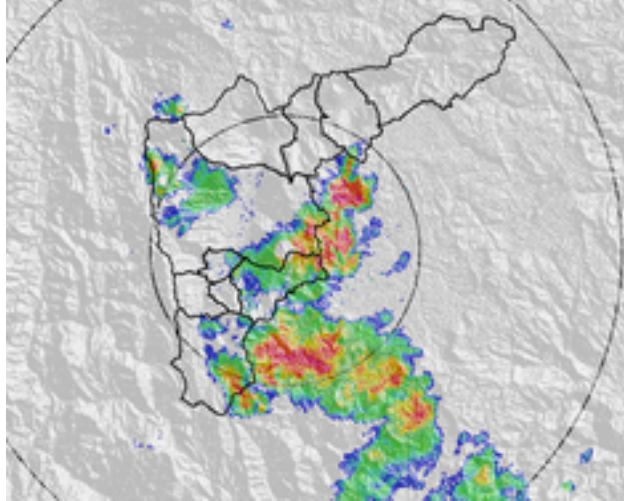

Evolución del evento: Imágenes Reflectividad Filtrada

Hora: 14:15

Hora: 14:37

Hora: 14:48

Hora: 15:28

Hora: 16:08

Hora: 16:30

Recorrido del evento en el Valle de Aburrá

Elaborado por: Carlos Mario Cuervo López

Área Operacional

Sistema de Alerta Temprana

www.siat.gov.co / @siatamedellin

Teléfono: 4341987 - 4341993

SIATA SISTEMA DE ALERTA TEMPRANA DE MEDELLÍN
ALERTAS AMBIENTALES PARA LA PREVENCIÓN DE DESASTRES