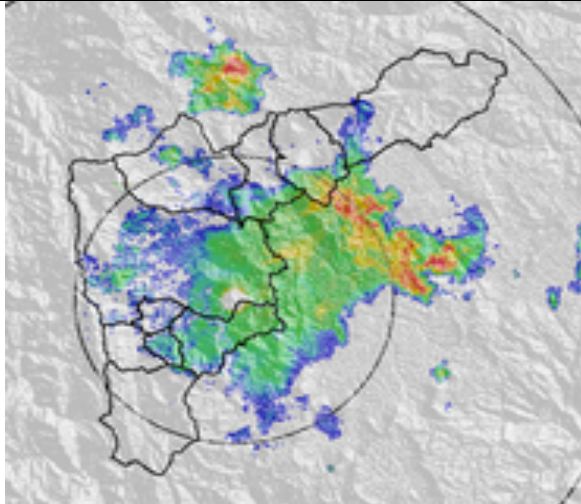

Evolución del evento: Imágenes Reflectividad Filtrada

Hora: 14:15

Hora: 14:37

Hora: 14:48

Hora: 15:28

Hora: 16:08

Hora: 16:30

Recorrido del evento en el Valle de Aburrá

Elaborado por: Carlos Mario Cuervo López

Área Operacional

Sistema de Alerta Temprana

www.siat.gov.co / @siatamedellin

Teléfono: 4341987 - 4341993

SIATA SISTEMA DE ALERTA TEMPRANA DE MEDELLÍN
ALERTAS AMBIENTALES PARA LA PREVENCIÓN DE DESASTRES