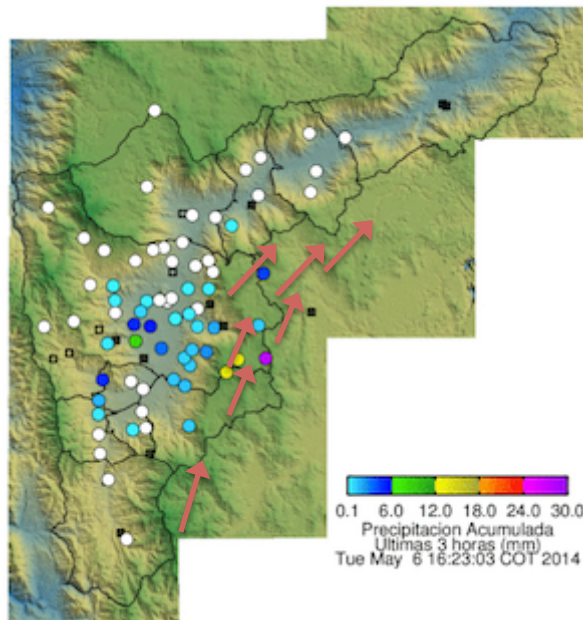

Evolución del evento: Imágenes Reflectividad Filtrada

Hora: 14:15

Hora: 14:37

Hora: 14:48

Hora: 15:28

Hora: 16:08

Hora: 16:30

Recorrido del evento en el Valle de Aburrá

Elaborado por: Carlos Mario Cuervo López

Área Operacional

Sistema de Alerta Temprana

www.siat.gov.co / @siatamedellin

Teléfono: 4341987 - 4341993

SIATA SISTEMA DE ALERTA TEMPRANA DE MEDELLÍN
ALERTAS AMBIENTALES PARA LA PREVENCIÓN DE DESASTRES

Contrato de Ciencia y Tecnología No. CD 239 de 2012 ejecutado por la Universidad Eafit para el Área Metropolitana del Valle de Aburrá y la Alcaldía de Medellín, con el apoyo de EPM e ISAGEN.