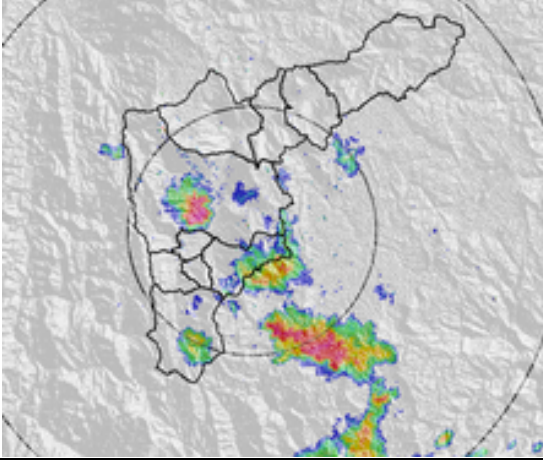

Evolución del evento: Imágenes Reflectividad Filtrada

Hora: 14:15

Hora: 14:37

Hora: 14:48

Hora: 15:28

Hora: 16:08

Hora: 16:30

Recorrido del evento en el Valle de Aburrá

Elaborado por: Carlos Mario Cuervo López

Área Operacional

Sistema de Alerta Temprana

www.siat.gov.co / @siatamedellin

Teléfono: 4341987 - 4341993

SIATA SISTEMA DE ALERTA TEMPRANA DE MEDELLÍN
ALERTAS AMBIENTALES PARA LA PREVENCIÓN DE DESASTRES