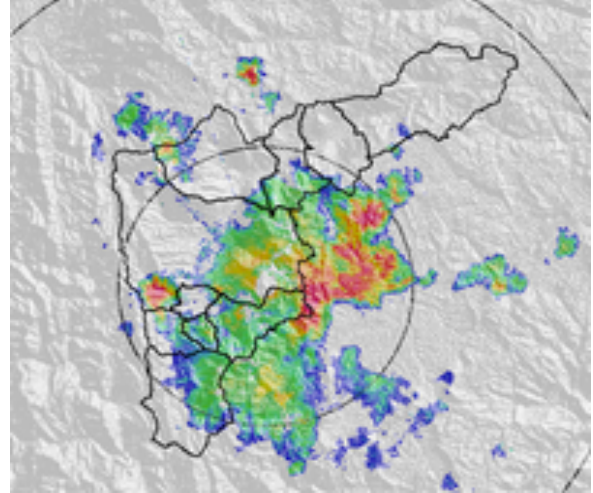

Evolución del evento: Imágenes Reflectividad Filtrada

Hora: 14:15

Hora: 14:37

Hora: 14:48

Hora: 15:28

Hora: 16:08

Hora: 16:30

Recorrido del evento en el Valle de Aburrá

Elaborado por: Carlos Mario Cuervo López

Área Operacional

Sistema de Alerta Temprana

www.siat.gov.co / @siatamedellin

Teléfono: 4341987 - 4341993

SIATA SISTEMA DE ALERTA TEMPRANA DE MEDELLÍN
ALERTAS AMBIENTALES PARA LA PREVENCIÓN DE DESASTRES