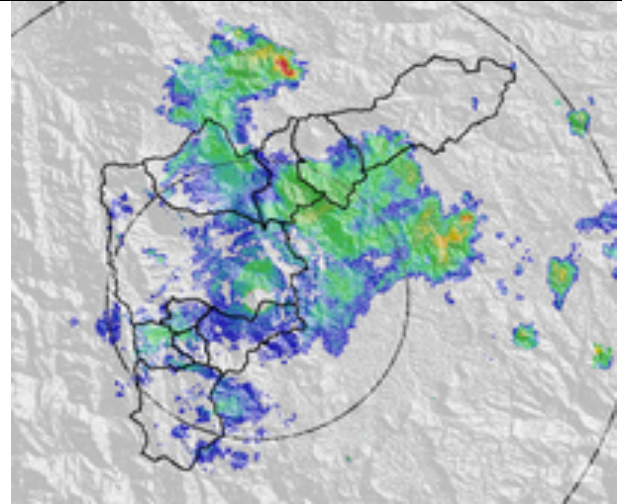

Evolución del evento: Imágenes Reflectividad Filtrada

Hora: 14:15

Hora: 14:37

Hora: 14:48

Hora: 15:28

Hora: 16:08

Hora: 16:30

Recorrido del evento en el Valle de Aburrá

Elaborado por: Carlos Mario Cuervo López

Área Operacional

Sistema de Alerta Temprana

www.siat.gov.co / @siatamedellin

Teléfono: 4341987 - 4341993

SIATA SISTEMA DE ALERTA TEMPRANA DE MEDELLÍN
ALERTAS AMBIENTALES PARA LA PREVENCIÓN DE DESASTRES