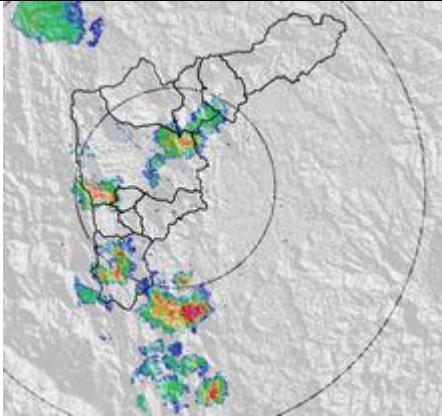

### Evolución del evento: Imágenes Reflectividad Filtrada

Hora: 14:02

Hora: 14:37

Hora: 15:00

Hora: 15:34

## Recorrido del evento en el Valle de Aburrá

Elaborado por: I.C Yazmin Eliana Urrego Lezcano  
Área Operacional

Sistema de Alerta Temprana  
[www.siat.gov.co](http://www.siat.gov.co) / @siatamedellin  
Teléfono: 4341987 - 4341993

**SIATA** SISTEMA DE ALERTA TEMPRANA DE MEDELLÍN  
ALERTAS AMBIENTALES PARA LA PREVENCIÓN DE DESASTRES

Contrato de Ciencia y Tecnología No. CD 239 de 2012 ejecutado por la Universidad Eafit para el Área Metropolitana del Valle de Aburrá y la Alcaldía de Medellín, con el apoyo de EPM e ISAGEN.