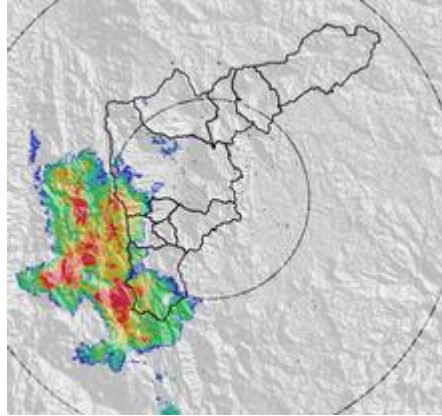

### Evolución del evento: Imágenes Reflectividad Filtrada

Hora: 14:02

Hora: 14:37

Hora: 15:00

Hora: 15:34

## Recorrido del evento en el Valle de Aburrá

Elaborado por: I.C Yazmin Eliana Urrego Lezcano  
Área Operacional

Sistema de Alerta Temprana  
[www.siat.gov.co](http://www.siat.gov.co) / @siatamedellin  
Teléfono: 4341987 - 4341993

**SIATA** SISTEMA DE ALERTA TEMPRANA DE MEDELLÍN  
ALERTAS AMBIENTALES PARA LA PREVENCIÓN DE DESASTRES

Contrato de Ciencia y Tecnología No. CD 239 de 2012 ejecutado por la Universidad Eafit para el Área Metropolitana del Valle de Aburrá y la Alcaldía de Medellín, con el apoyo de EPM e ISAGEN.