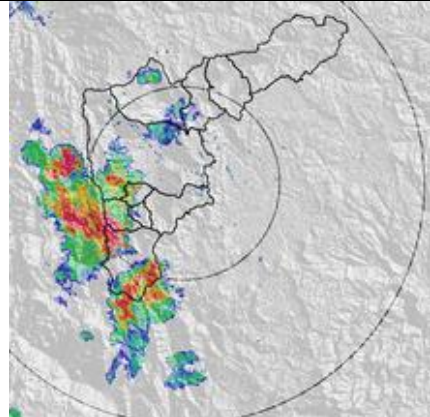

### Evolución del evento: Imágenes Reflectividad Filtrada

Hora: 14:02

Hora: 14:37

Hora: 15:00

Hora: 15:34

## Recorrido del evento en el Valle de Aburrá

Elaborado por: I.C Yazmin Eliana Urrego Lezcano  
Área Operacional

Sistema de Alerta Temprana  
[www.siat.gov.co](http://www.siat.gov.co) / @siatamedellin  
Teléfono: 4341987 - 4341993