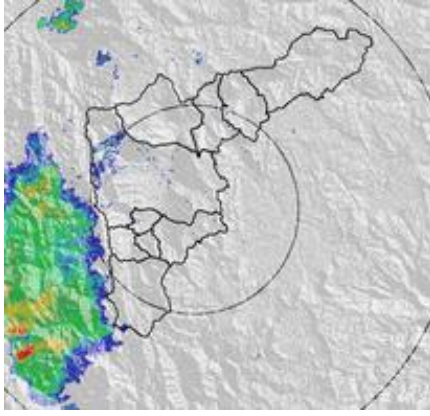

### Evolución del evento: Imágenes Reflectividad Filtrada

Hora: 14:02

Hora: 14:37

Hora: 15:00

Hora: 15:34

## Recorrido del evento en el Valle de Aburrá

Elaborado por: I.C Yazmin Eliana Urrego Lezcano  
Área Operacional

Sistema de Alerta Temprana  
[www.siat.gov.co](http://www.siat.gov.co) / @siatamedellin  
Teléfono: 4341987 - 4341993