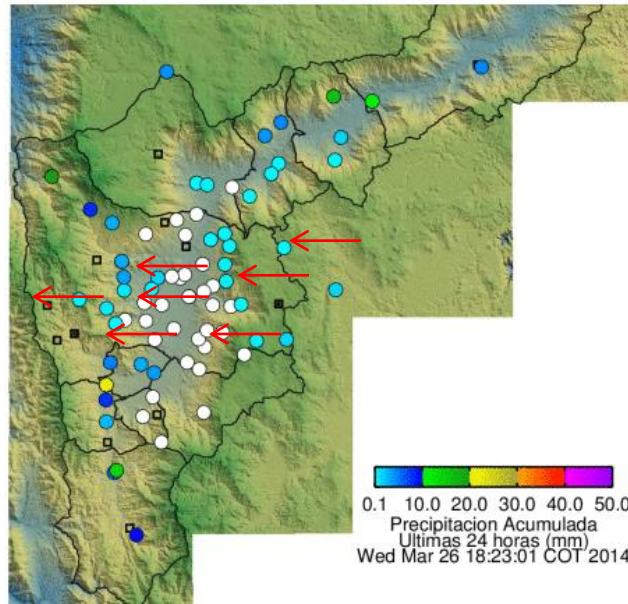

### Evolución del evento: Imágenes Reflectividad Filtrada

Hora: 14:02

Hora: 14:37

Hora: 15:00

Hora: 15:34

## Recorrido del evento en el Valle de Aburrá

Elaborado por: I.C Yazmin Eliana Urrego Lezcano  
Área Operacional

Sistema de Alerta Temprana  
[www.siat.gov.co](http://www.siat.gov.co) / @siatamedellin  
Teléfono: 4341987 - 4341993

**SIATA** SISTEMA DE ALERTA TEMPRANA DE MEDELLÍN  
ALERTAS AMBIENTALES PARA LA PREVENCIÓN DE DESASTRES

Contrato de Ciencia y Tecnología No. CD 239 de 2012 ejecutado por la Universidad Eafit para el Área Metropolitana del Valle de Aburrá y la Alcaldía de Medellín, con el apoyo de EPM e ISAGEN.