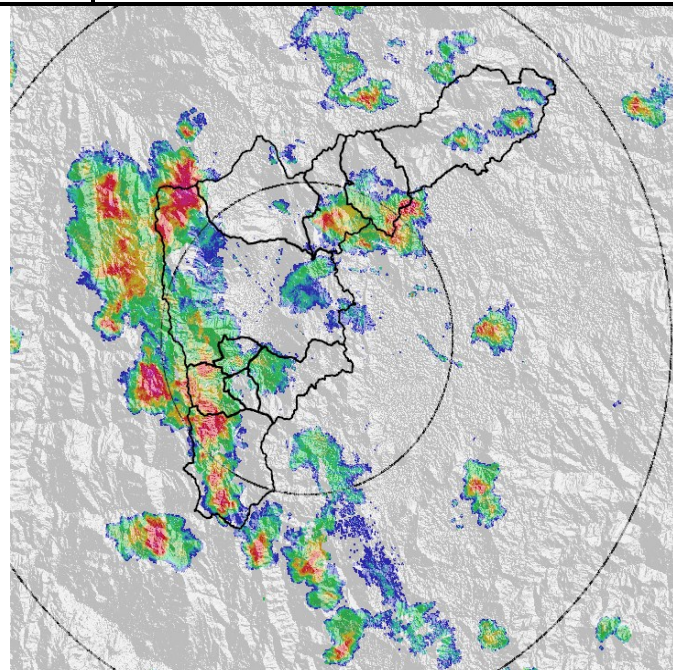

Evolución del evento: Imágenes Reflectividad Filtrada

Hora:

13:40

Hora:

14:56

Hora:

16:45

Hora:

20:40

Recorrido del evento en el Valle de Aburrá

Elaborado por: Esneider Zapata Atehortúa.
Área Operacional
Sistema de Alerta Temprana
www.siat.gov.co / @siatamedellin
Teléfono: 4341987 - 4341993

SIATA SISTEMA DE ALERTA TEMPRANA DE MEDELLÍN
ALERTAS AMBIENTALES PARA LA PREVENCIÓN DE DESASTRES