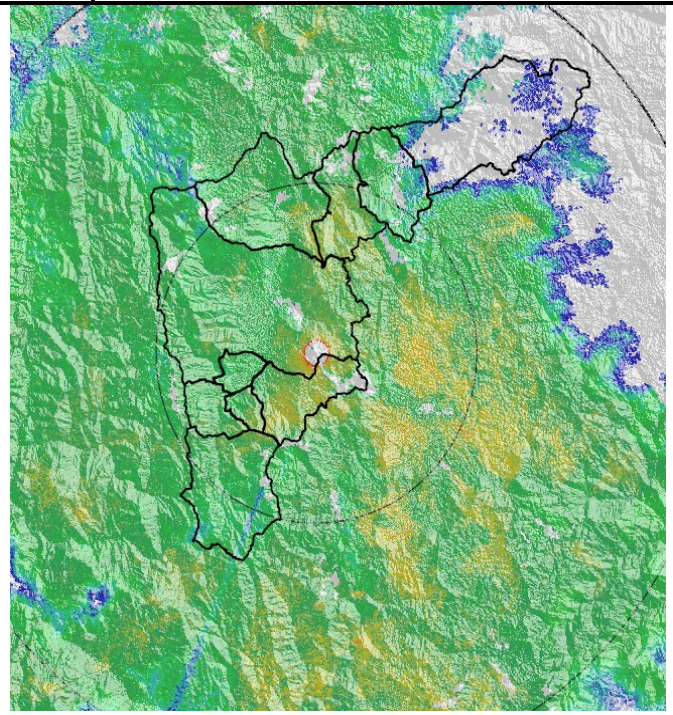

Evolución del evento: Imágenes Reflectividad Filtrada

Hora:

13:40

Hora:

14:56

Hora:

16:45

Hora:

20:40

Recorrido del evento en el Valle de Aburrá

Elaborado por: Esneider Zapata Atehortúa.
Área Operacional
Sistema de Alerta Temprana
www.siat.gov.co / @siatamedellin
Teléfono: 4341987 - 4341993

SIATA SISTEMA DE ALERTA TEMPRANA DE MEDELLÍN
ALERTAS AMBIENTALES PARA LA PREVENCIÓN DE DESASTRES

Contrato de Ciencia y Tecnología No. CD 239 de 2012 ejecutado por la Universidad Eafit para el Área Metropolitana del Valle de Aburrá y la Alcaldía de Medellín, con el apoyo de EPM e ISAGEN.