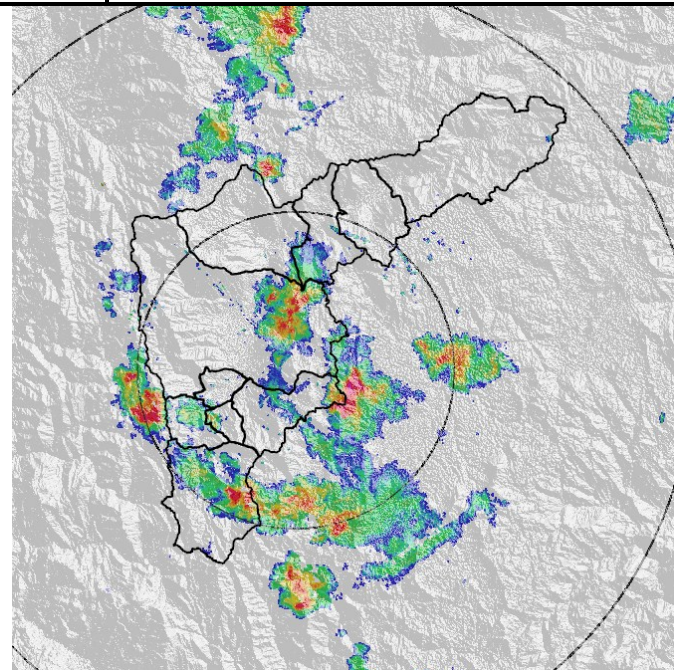

Evolución del evento: Imágenes Reflectividad Filtrada

Hora:

13:40

Hora:

14:56

Hora:

16:45

Hora:

20:40

Recorrido del evento en el Valle de Aburrá

Elaborado por: Esneider Zapata Atehortúa.
Área Operacional
Sistema de Alerta Temprana
www.siat.gov.co / @siatamedellin
Teléfono: 4341987 - 4341993

SIATA SISTEMA DE ALERTA TEMPRANA DE MEDELLÍN
ALERTAS AMBIENTALES PARA LA PREVENCIÓN DE DESASTRES