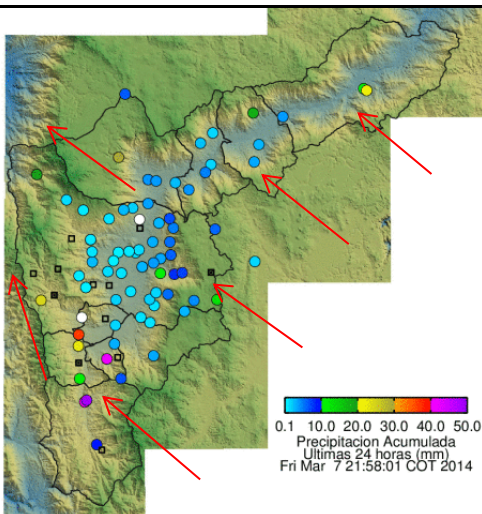

Evolución del evento: Imágenes Reflectividad Filtrada

Hora:

13:40

Hora:

14:56

Hora:

16:45

Hora:

20:40

Recorrido del evento en el Valle de Aburrá

Elaborado por: Esneider Zapata Atehortúa.
Área Operacional
Sistema de Alerta Temprana
www.siat.gov.co / @siatamedellin
Teléfono: 4341987 - 4341993

SIATA SISTEMA DE ALERTA TEMPRANA DE MEDELLÍN
ALERTAS AMBIENTALES PARA LA PREVENCIÓN DE DESASTRES

Contrato de Ciencia y Tecnología No. CD 239 de 2012 ejecutado por la Universidad Eafit para el Área Metropolitana del Valle de Aburrá y la Alcaldía de Medellín, con el apoyo de EPM e ISAGEN.