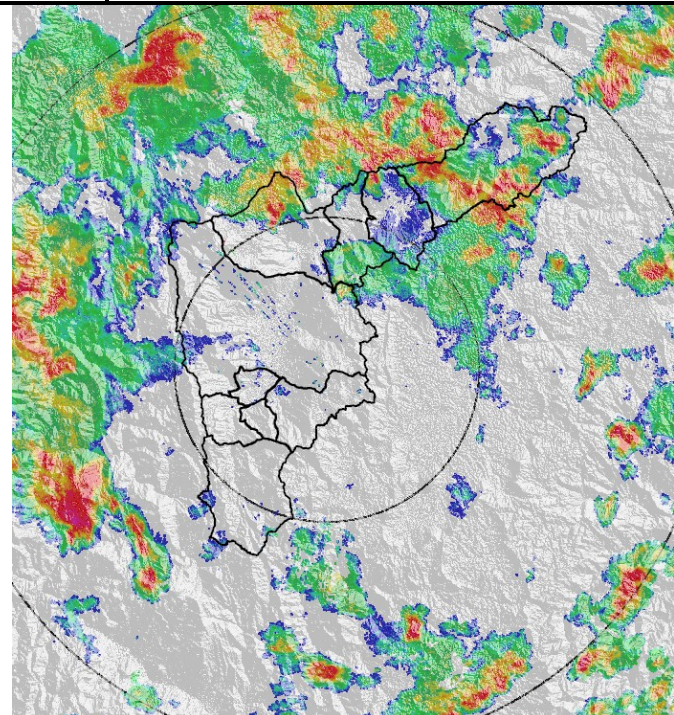

Evolución del evento: Imágenes Reflectividad Filtrada

Hora:

13:40

Hora:

14:56

Hora:

16:45

Hora:

20:40

Recorrido del evento en el Valle de Aburrá

Elaborado por: Esneider Zapata Atehortúa.
Área Operacional
Sistema de Alerta Temprana
www.siat.gov.co / @siatamedellin
Teléfono: 4341987 - 4341993

SIATA SISTEMA DE ALERTA TEMPRANA DE MEDELLÍN
ALERTAS AMBIENTALES PARA LA PREVENCIÓN DE DESASTRES