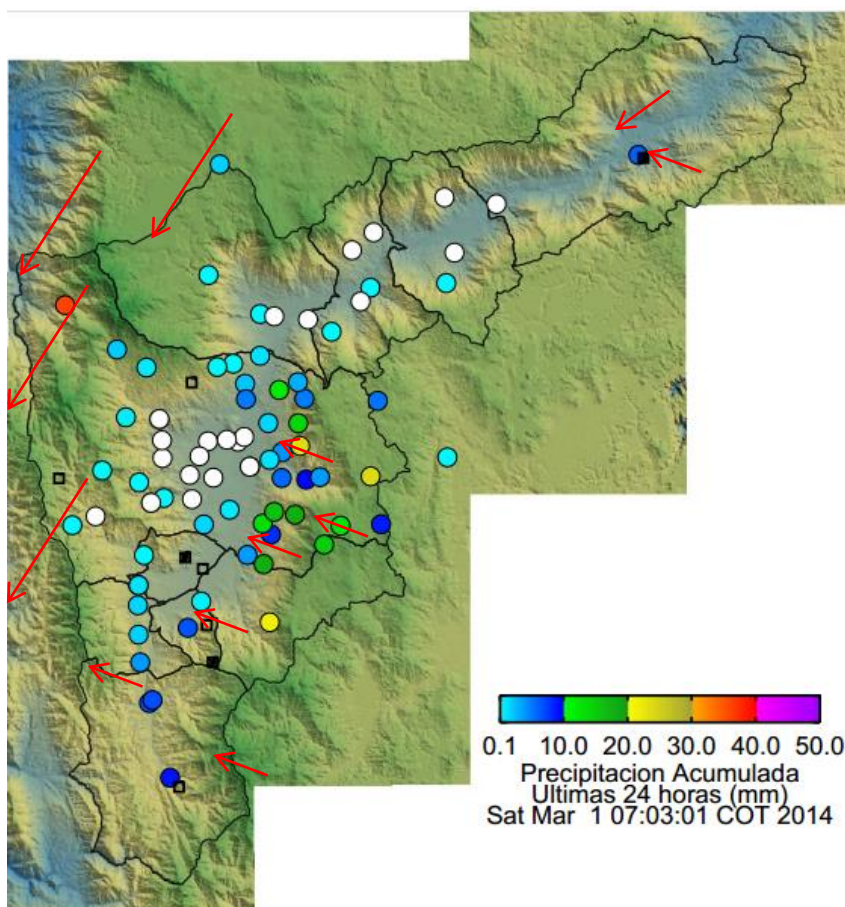

Evolución del evento: Imágenes Reflectividad Filtrada

Recorrido del evento en el Valle de Aburra

Elaborado por: Katherin Cano.
Área Operacional
Sistema de Alerta Temprana
www.siat.gov.co / @siatamedellin
Teléfono: 4341987 - 4341993

SIATA SISTEMA DE ALERTA TEMPRANA DE MEDELLÍN
ALERTAS AMBIENTALES PARA LA PREVENCIÓN DE DESASTRES

Contrato de Ciencia y Tecnología No. CD 239 de 2012 ejecutado por la Universidad Eafit para el Área Metropolitana del Valle de Aburrá y la Alcaldía de Medellín, con el apoyo de EPM e ISAGEN.