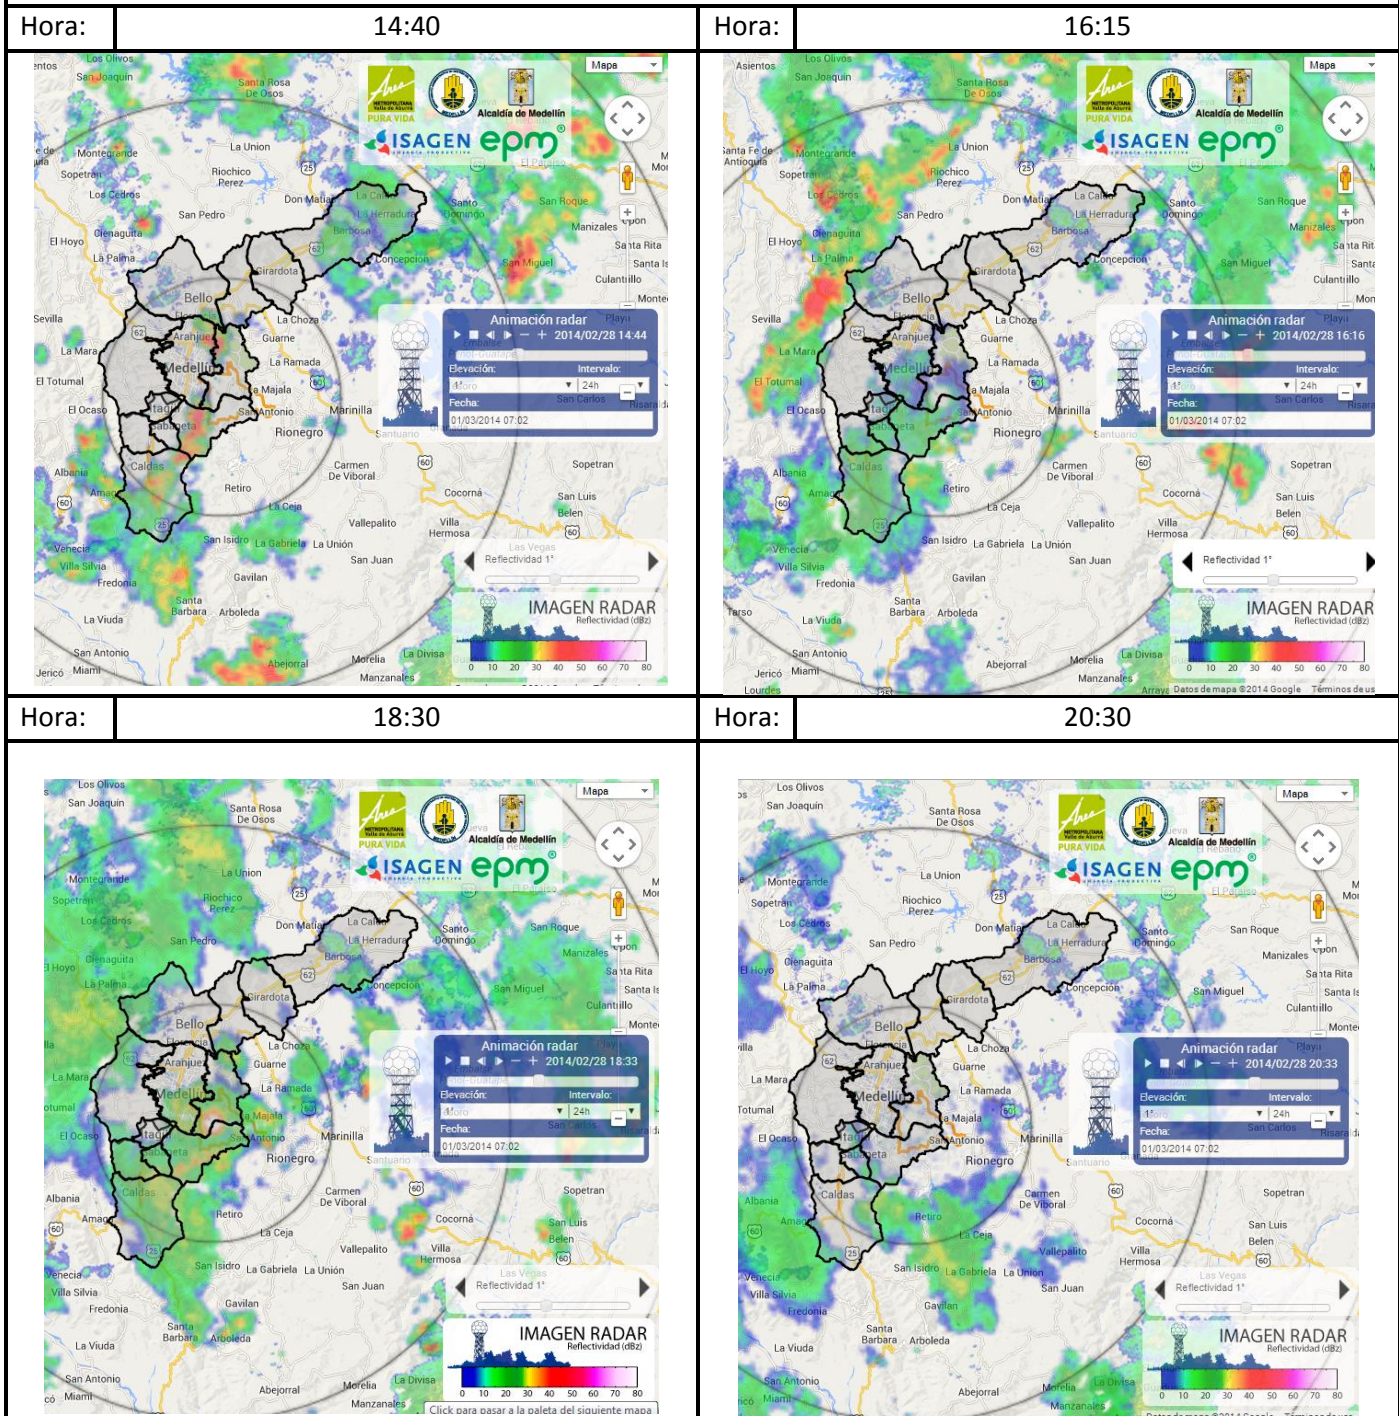

Evolución del evento: Imágenes Reflectividad Filtrada

Recorrido del evento en el Valle de Aburra

Elaborado por: Katherin Cano.
Área Operacional
Sistema de Alerta Temprana
www.siat.gov.co / @siatamedellin
Teléfono: 4341987 - 4341993

SIATA SISTEMA DE ALERTA TEMPRANA DE MEDELLÍN
ALERTAS AMBIENTALES PARA LA PREVENCIÓN DE DESASTRES

Contrato de Ciencia y Tecnología No. CD 239 de 2012 ejecutado por la Universidad Eafit para el Área Metropolitana del Valle de Aburrá y la Alcaldía de Medellín, con el apoyo de EPM e ISAGEN.