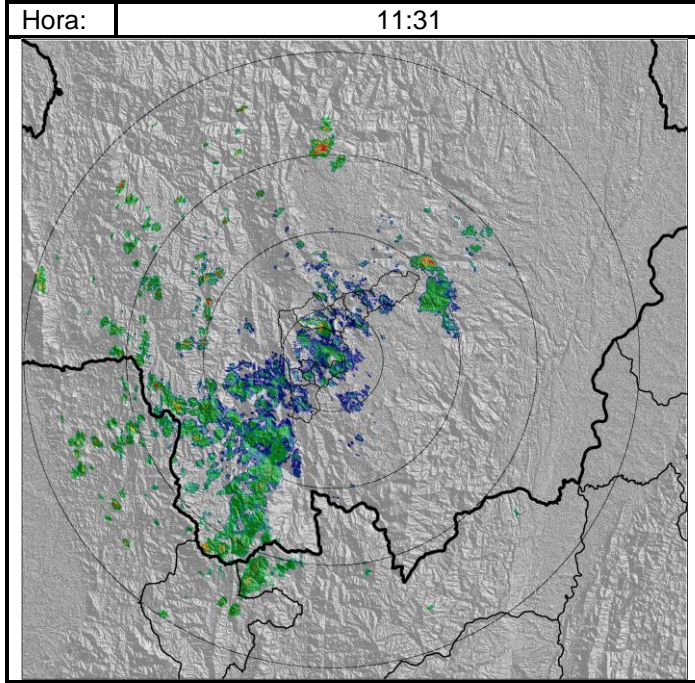

Evolución del evento: Imágenes Reflectividad Filtrada

Recorrido del evento en el Valle de Aburrá

Elaborado por: Esneider Zapata Atehortúa.

Área Operacional

Sistema de Alerta Temprana

www.siat.gov.co / @siatamedellin

Teléfono: 4341987 - 4341993

SIATA SISTEMA DE ALERTA TEMPRANA DE MEDELLÍN
ALERTAS AMBIENTALES PARA LA PREVENCIÓN DE DESASTRES

Contrato de Ciencia y Tecnología No. CD 239 de 2012 ejecutado por la Universidad Eafit para el Área Metropolitana del Valle de Aburrá y la Alcaldía de Medellín, con el apoyo de EPM e ISAGEN.