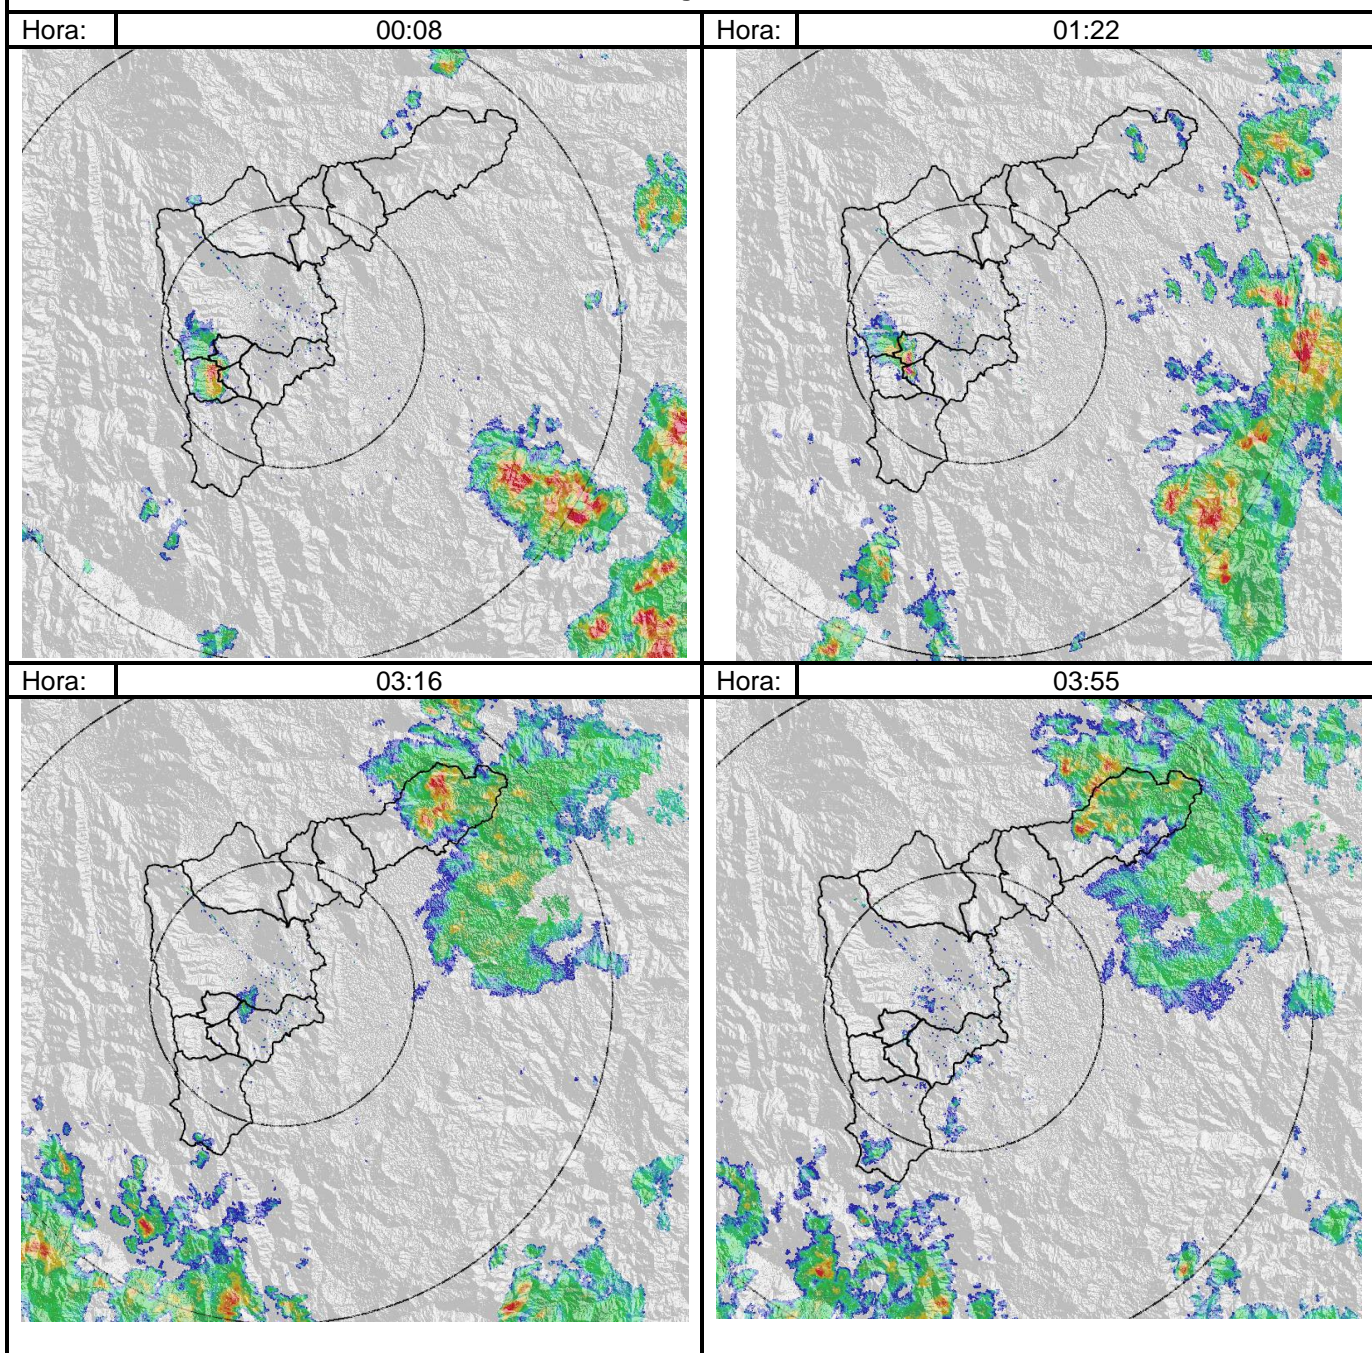

Evolución del evento: Imágenes Reflectividad Filtrada

Recorrido del evento en el Valle de Aburrá

Elaborado por: Esneider Zapata Atehortúa.

Área Operacional

Sistema de Alerta Temprana

www.siat.gov.co / @siatamedellin

Teléfono: 4341987 - 4341993

SIATA SISTEMA DE ALERTA TEMPRANA DE MEDELLÍN
ALERTAS AMBIENTALES PARA LA PREVENCIÓN DE DESASTRES

Contrato de Ciencia y Tecnología No. CD 239 de 2012 ejecutado por la Universidad Eafit para el Área Metropolitana del Valle de Aburrá y la Alcaldía de Medellín, con el apoyo de EPM e ISAGEN.