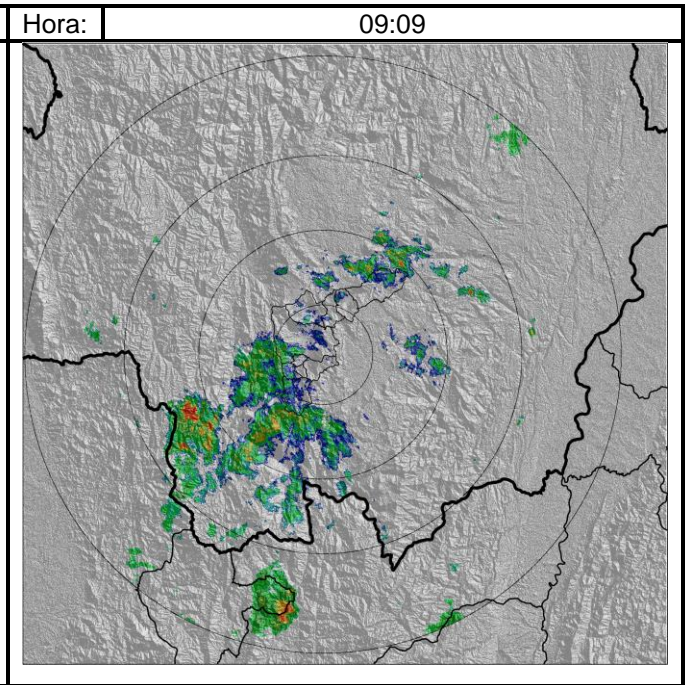

Evolución del evento: Imágenes Reflectividad Filtrada

Recorrido del evento en el Valle de Aburrá

Elaborado por: Esneider Zapata Atehortúa.

Área Operacional

Sistema de Alerta Temprana

www.siat.gov.co / @siatamedellin

Teléfono: 4341987 - 4341993

SIATA SISTEMA DE ALERTA TEMPRANA DE MEDELLÍN
ALERTAS AMBIENTALES PARA LA PREVENCIÓN DE DESASTRES

Contrato de Ciencia y Tecnología No. CD 239 de 2012 ejecutado por la Universidad Eafit para el Área Metropolitana del Valle de Aburrá y la Alcaldía de Medellín, con el apoyo de EPM e ISAGEN.