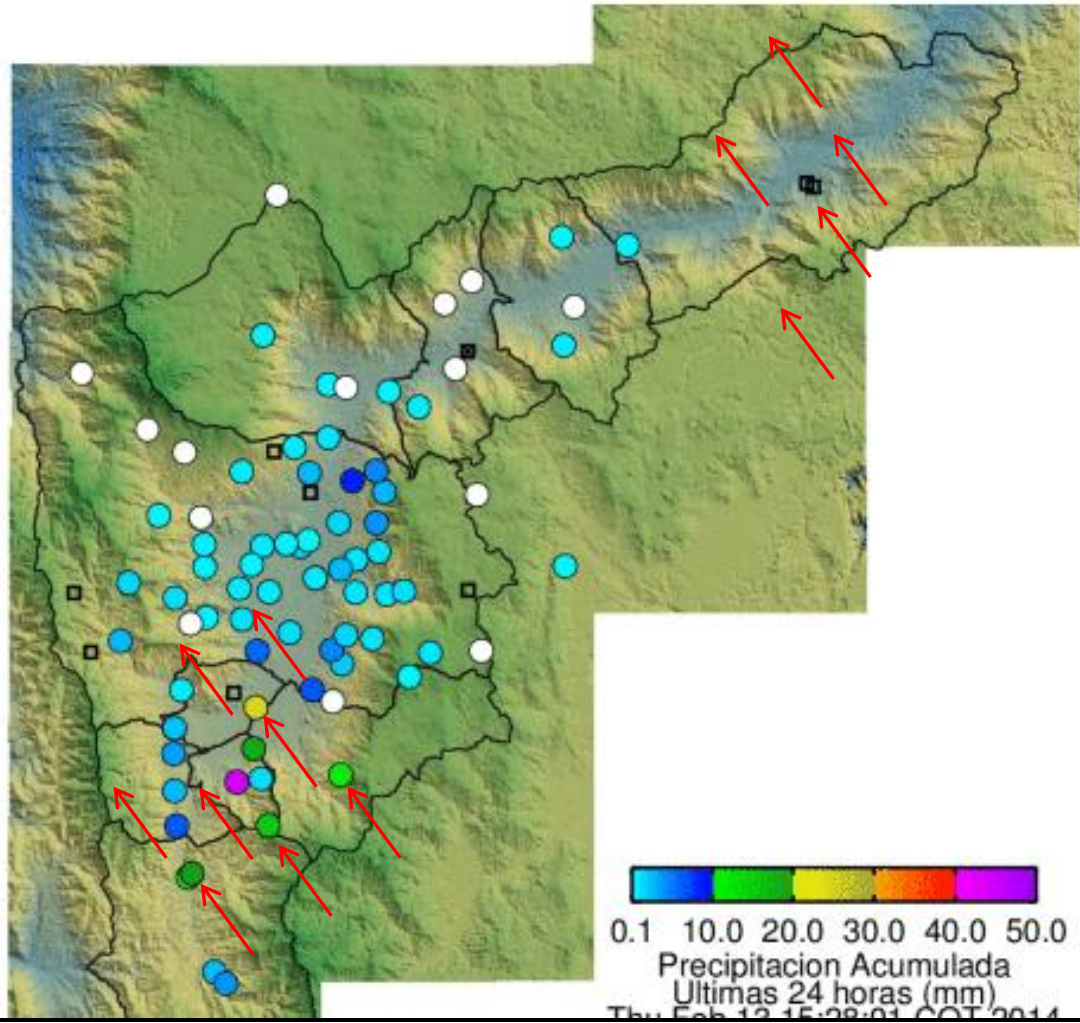

Evolución del evento: Imágenes Reflectividad Filtrada

Recorrido del evento en el Valle de Aburrá

Elaborado por: Esneider Zapata Atehortúa.

Área Operacional

Sistema de Alerta Temprana

www.siat.gov.co / @siatamedellin

Teléfono: 4341987 - 4341993

SIATA SISTEMA DE ALERTA TEMPRANA DE MEDELLÍN
ALERTAS AMBIENTALES PARA LA PREVENCIÓN DE DESASTRES

Contrato de Ciencia y Tecnología No. CD 239 de 2012 ejecutado por la Universidad Eafit para el Área Metropolitana del Valle de Aburrá y la Alcaldía de Medellín, con el apoyo de EPM e ISAGEN.