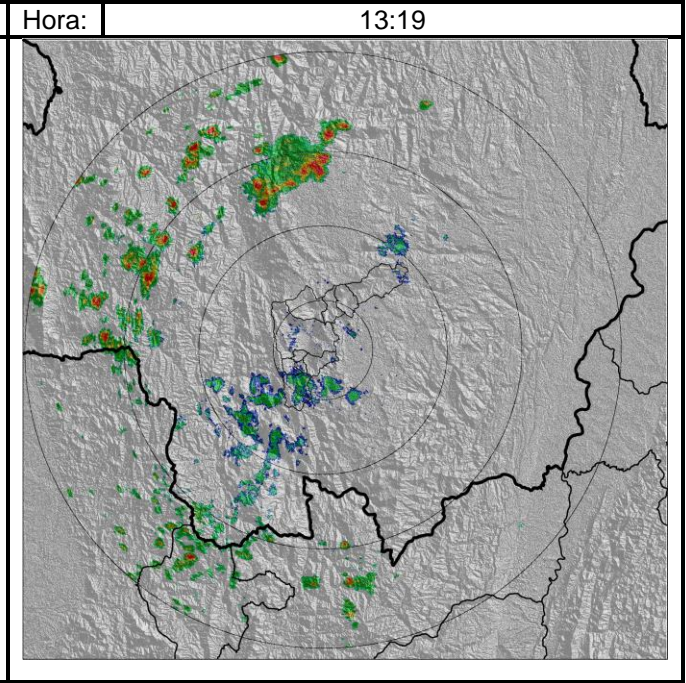

Evolución del evento: Imágenes Reflectividad Filtrada

Recorrido del evento en el Valle de Aburrá

Elaborado por: Esneider Zapata Atehortúa.

Área Operacional

Sistema de Alerta Temprana

www.siat.gov.co / @siatamedellin

Teléfono: 4341987 - 4341993

SIATA SISTEMA DE ALERTA TEMPRANA DE MEDELLÍN
ALERTAS AMBIENTALES PARA LA PREVENCIÓN DE DESASTRES

Contrato de Ciencia y Tecnología No. CD 239 de 2012 ejecutado por la Universidad Eafit para el Área Metropolitana del Valle de Aburrá y la Alcaldía de Medellín, con el apoyo de EPM e ISAGEN.