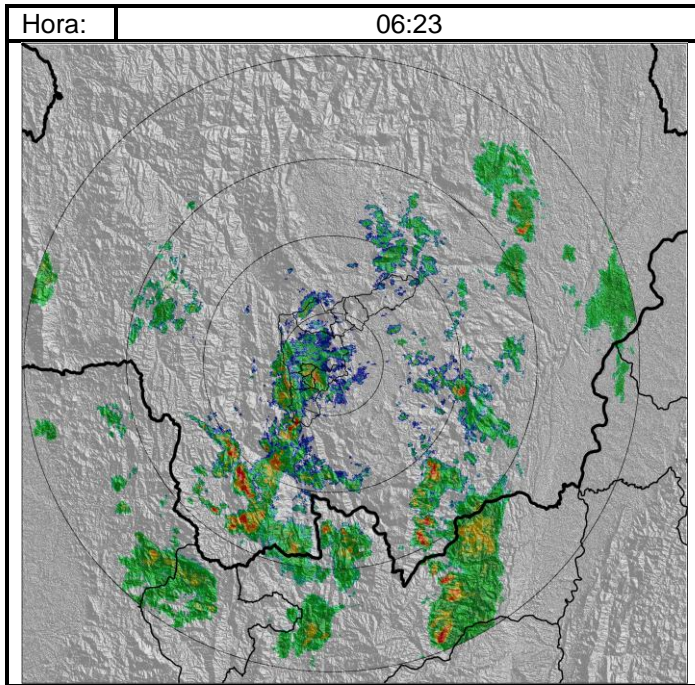

Evolución del evento: Imágenes Reflectividad Filtrada

Recorrido del evento en el Valle de Aburrá

Elaborado por: Esneider Zapata Atehortúa.

Área Operacional

Sistema de Alerta Temprana

www.siat.gov.co / @siatamedellin

Teléfono: 4341987 - 4341993

SIATA SISTEMA DE ALERTA TEMPRANA DE MEDELLÍN
ALERTAS AMBIENTALES PARA LA PREVENCIÓN DE DESASTRES

Contrato de Ciencia y Tecnología No. CD 239 de 2012 ejecutado por la Universidad Eafit para el Área Metropolitana del Valle de Aburrá y la Alcaldía de Medellín, con el apoyo de EPM e ISAGEN.