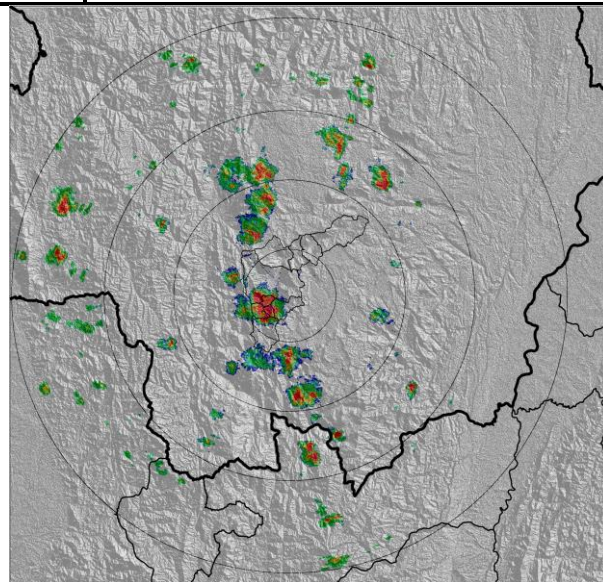

Evolución del evento: Imágenes Reflectividad Filtrada

Hora:

15:33

Hora:

16:28

Hora:

17:35

Hora:

18:58

Recorrido del evento en el Valle de Aburrá

Elaborado por: Katherin Cano.
Área Operacional
Sistema de Alerta Temprana
www.siat.gov.co / @siatamedellin
Teléfono: 4341987 - 4341993

Contrato de Ciencia y Tecnología No. CD 239 de 2012 ejecutado por la Universidad Eafit para el Área Metropolitana del Valle de Aburrá y la Alcaldía de Medellín, con el apoyo de EPM e ISAGEN.