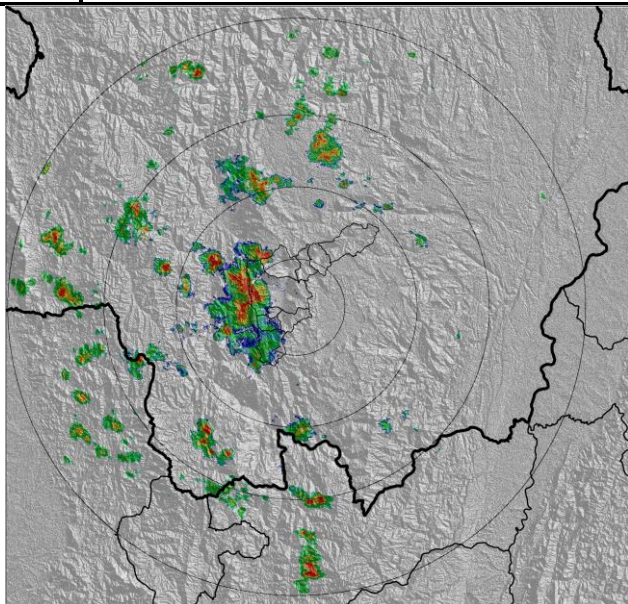

Evolución del evento: Imágenes Reflectividad Filtrada

Hora:

15:33

Hora:

16:28

Hora:

17:35

Hora:

18:58

Recorrido del evento en el Valle de Aburrá

Elaborado por: Katherin Cano.
Área Operacional
Sistema de Alerta Temprana
www.siat.gov.co / @siatamedellin
Teléfono: 4341987 - 4341993

Contrato de Ciencia y Tecnología No. CD 239 de 2012 ejecutado por la Universidad Eafit para el Área Metropolitana del Valle de Aburrá y la Alcaldía de Medellín, con el apoyo de EPM e ISAGEN.