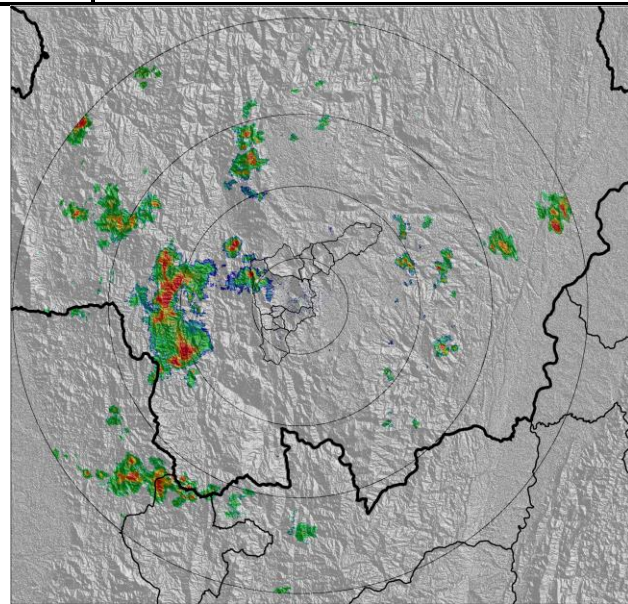

Evolución del evento: Imágenes Reflectividad Filtrada

Hora:

15:33

Hora:

16:28

Hora:

17:35

Hora:

18:58

Recorrido del evento en el Valle de Aburrá

Elaborado por: Katherin Cano.
Área Operacional
Sistema de Alerta Temprana
www.siat.gov.co / @siatamedellin
Teléfono: 4341987 - 4341993

Contrato de Ciencia y Tecnología No. CD 239 de 2012 ejecutado por la Universidad Eafit para el Área Metropolitana del Valle de Aburrá y la Alcaldía de Medellín, con el apoyo de EPM e ISAGEN.