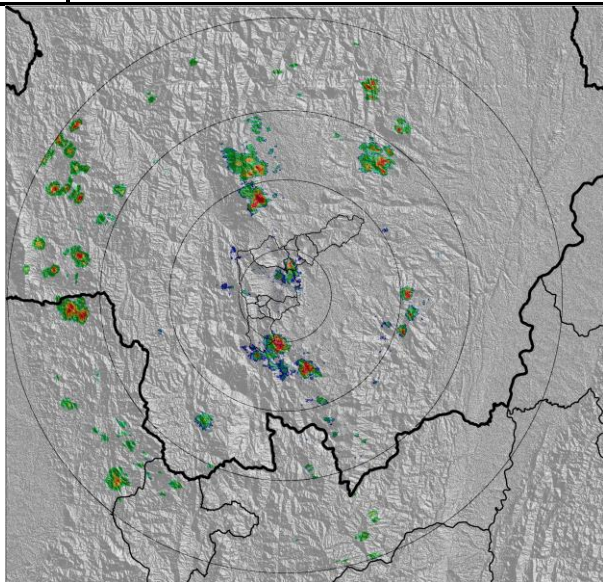

Evolución del evento: Imágenes Reflectividad Filtrada

Hora:

15:33

Hora:

16:28

Hora:

17:35

Hora:

18:58

Recorrido del evento en el Valle de Aburrá

Elaborado por: Katherin Cano.
Área Operacional
Sistema de Alerta Temprana
www.siat.gov.co / @siatamedellin
Teléfono: 4341987 - 4341993

Contrato de Ciencia y Tecnología No. CD 239 de 2012 ejecutado por la Universidad Eafit para el Área Metropolitana del Valle de Aburrá y la Alcaldía de Medellín, con el apoyo de EPM e ISAGEN.