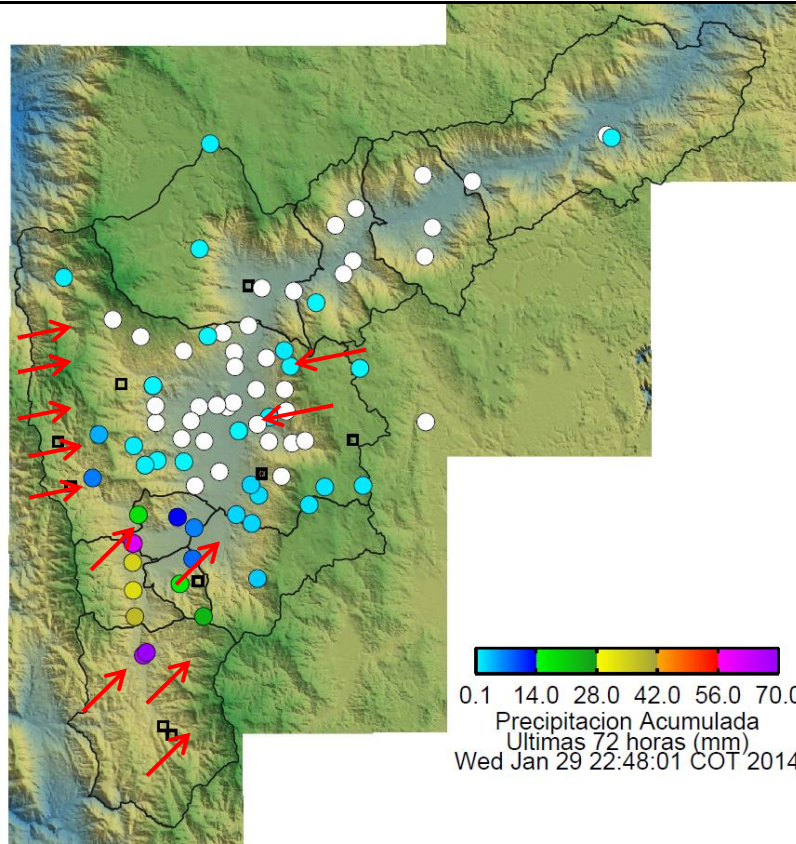

Evolución del evento: Imágenes Reflectividad Filtrada

Hora:

15:33

Hora:

16:28

Hora:

17:35

Hora:

18:58

Recorrido del evento en el Valle de Aburrá

Elaborado por: Katherin Cano.
Área Operacional
Sistema de Alerta Temprana
www.siat.gov.co / @siatamedellin
Teléfono: 4341987 - 4341993

Contrato de Ciencia y Tecnología No. CD 239 de 2012 ejecutado por la Universidad Eafit para el Área Metropolitana del Valle de Aburrá y la Alcaldía de Medellín, con el apoyo de EPM e ISAGEN.