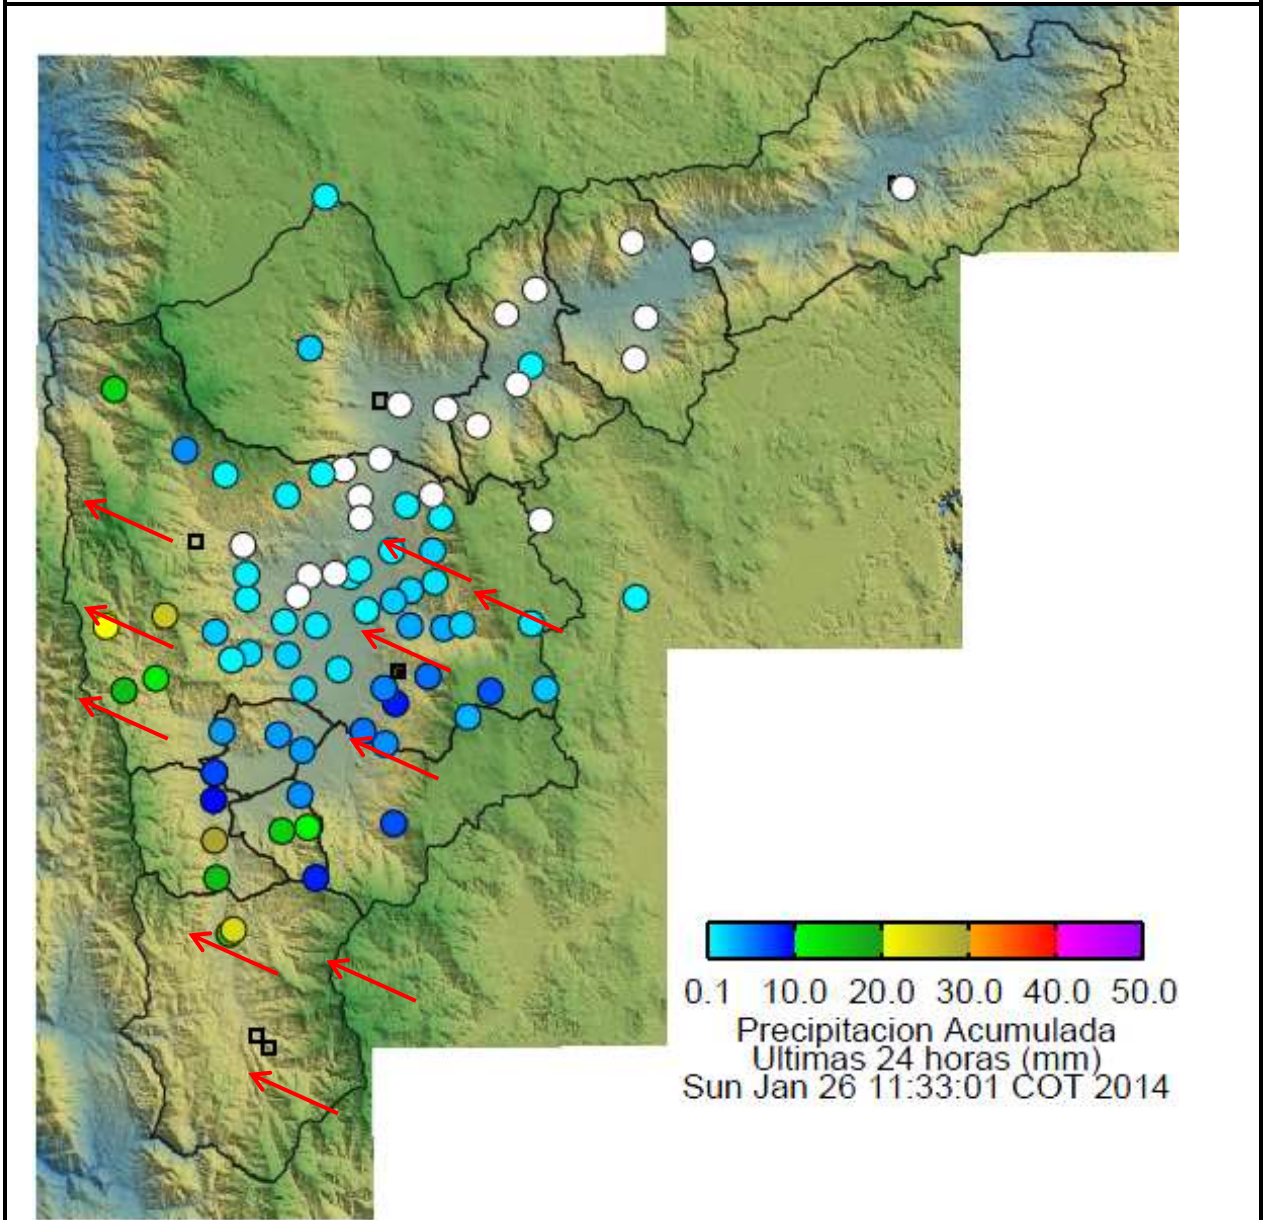

Evolución del evento: Imágenes Reflectividad Filtrada

Hora:

14:40

Hora:

16:05

Hora:

18:30

Hora:

20:00

Recorrido del evento en el Valle de Aburrá

Elaborado por: Katherin Cano.
Área Operacional
Sistema de Alerta Temprana
www.siat.gov.co / @siatamedellin
Teléfono: 4341987 - 4341993

SIATA SISTEMA DE ALERTA TEMPRANA DE MEDELLÍN
ALERTAS AMBIENTALES PARA LA PREVENCIÓN DE DESASTRES

Contrato de Ciencia y Tecnología No. CD 239 de 2012 ejecutado por la Universidad Eafit para el Área Metropolitana del Valle de Aburrá y la Alcaldía de Medellín, con el apoyo de EPM e ISAGEN.