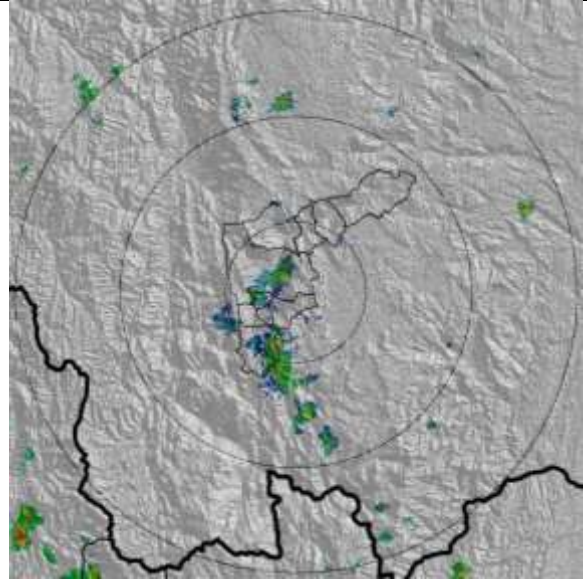

Evolución del evento: Imágenes Reflectividad Filtrada

Hora:

14:40

Hora:

16:05

Hora:

18:30

Hora:

20:00

Recorrido del evento en el Valle de Aburrá

Elaborado por: Katherin Cano.
Área Operacional
Sistema de Alerta Temprana
www.siat.gov.co / @siatamedellin
Teléfono: 4341987 - 4341993

SIATA SISTEMA DE ALERTA TEMPRANA DE MEDELLÍN
ALERTAS AMBIENTALES PARA LA PREVENCIÓN DE DESASTRES