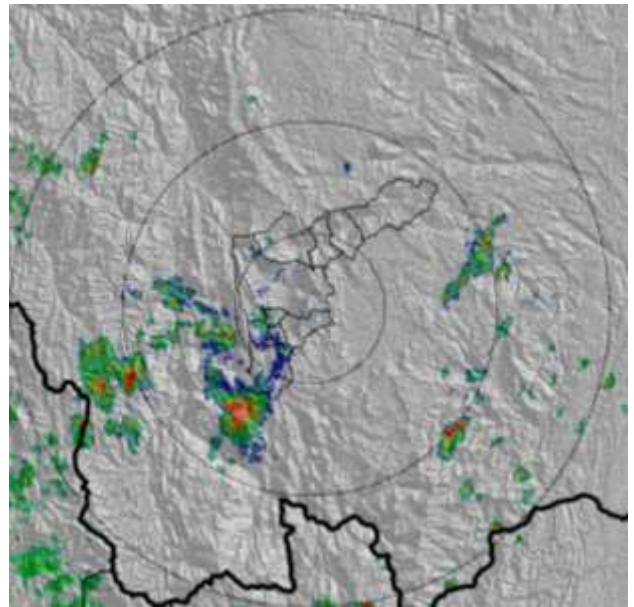

Evolución del evento: Imágenes Reflectividad Filtrada

Hora:

14:40

Hora:

16:05

Hora:

18:30

Hora:

20:00

Recorrido del evento en el Valle de Aburrá

Elaborado por: Katherin Cano.
Área Operacional
Sistema de Alerta Temprana
www.siat.gov.co / @siatamedellin
Teléfono: 4341987 - 4341993

SIATA SISTEMA DE ALERTA TEMPRANA DE MEDELLÍN
ALERTAS AMBIENTALES PARA LA PREVENCIÓN DE DESASTRES