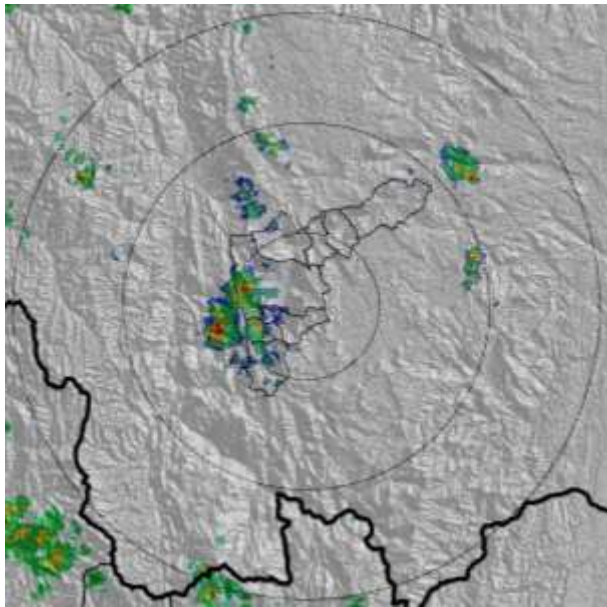

Evolución del evento: Imágenes Reflectividad Filtrada

Hora:

14:40

Hora:

16:05

Hora:

18:30

Hora:

20:00

Recorrido del evento en el Valle de Aburrá

Elaborado por: Katherin Cano.
Área Operacional
Sistema de Alerta Temprana
www.siat.gov.co / @siatamedellin
Teléfono: 4341987 - 4341993

SIATA SISTEMA DE ALERTA TEMPRANA DE MEDELLÍN
ALERTAS AMBIENTALES PARA LA PREVENCIÓN DE DESASTRES