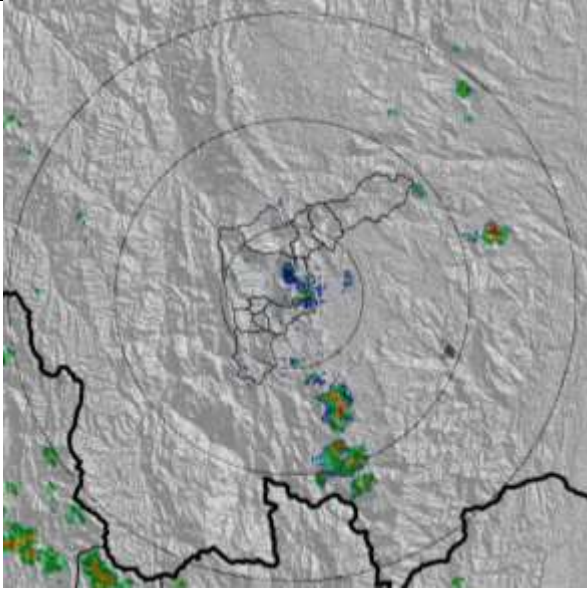

Evolución del evento: Imágenes Reflectividad Filtrada

Hora:

14:40

Hora:

16:05

Hora:

18:30

Hora:

20:00

Recorrido del evento en el Valle de Aburrá

Elaborado por: Katherin Cano.
Área Operacional
Sistema de Alerta Temprana
www.siat.gov.co / @siatamedellin
Teléfono: 4341987 - 4341993

SIATA SISTEMA DE ALERTA TEMPRANA DE MEDELLÍN
ALERTAS AMBIENTALES PARA LA PREVENCIÓN DE DESASTRES