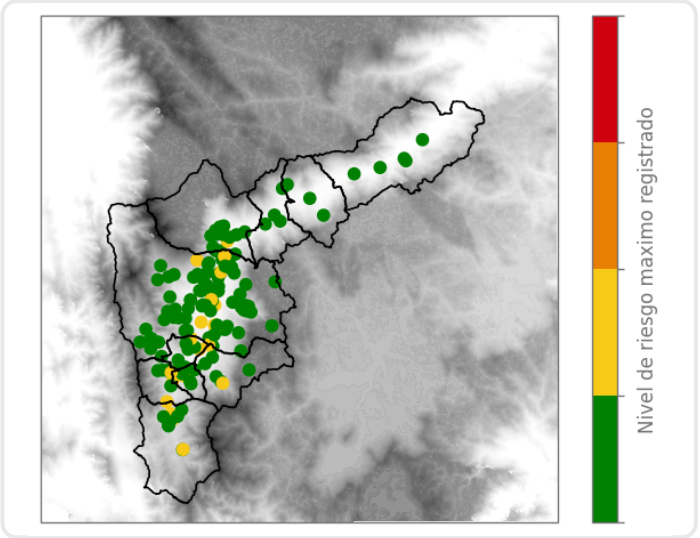

Mapa de Niveles