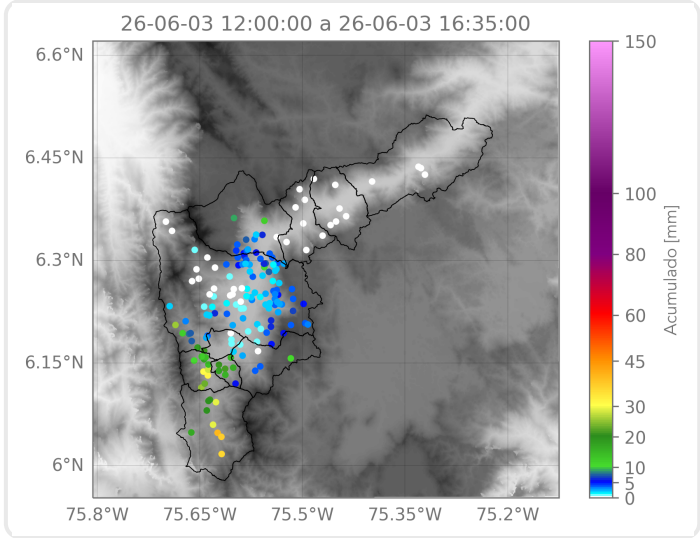

Mapa de Precipitaciones

Elaborado por: Alejandra Carmona - Alejandra Ortiz - Manuela Ruiz
Área Operacional
Sistema de Alerta Temprana