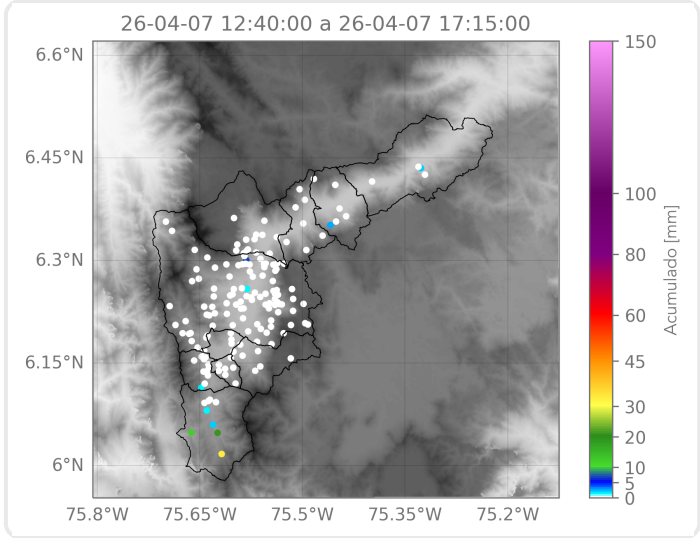

REGISTRO DE EVENTOS DE PRECIPITACIÓN

Fecha: 2026-04-07

Evento: 3694

Caracterización de los eventos

Fecha inicio:
2026-04-07

Fecha fin:
2026-04-07

Hora inicio:
12:40

Hora fin:
17:15

Estación: 433. Salada Parte Alta - Pluviometro

Municipio: Caldas

Descripción del Evento

El evento de precipitación inició en el municipio de Barbosa con acumulados bajos. Posteriormente, se registraron lluvias en Caldas, ingresando desde el oriente con alta intensidad y manteniéndose aproximadamente durante una hora sin variaciones relevantes. Finalmente, se debilitaron y se disiparon en su desplazamiento hacia el suroccidente alrededor de las 17:30.

Descripción Descargas Eléctricas

Se registraron un total de 19 descargas eléctricas en el Valle de Aburrá, distribuidas en Caldas (16), La Estrella (2) y Medellín (1).

Sede Investigación y Desarrollo: Calle 48A # 10Sur-123 / Torre SIATA: Calle 50 # 71-147
Teléfono: 604 4038870 | contacto@siata.gov.co

Facebook Twitter Instagram YouTube @areametropol • @siatamedellin | www.metropol.gov.co • www.siata.gov.co

SISTEMA DE ALERTA TEMPRANA

Mapa de Niveles

Mapa de Precipitaciones

Elaborado por: Alejandra Carmona - Alejandra Ortiz - Karolayn Chavarría
Área Operacional
Sistema de Alerta Temprana