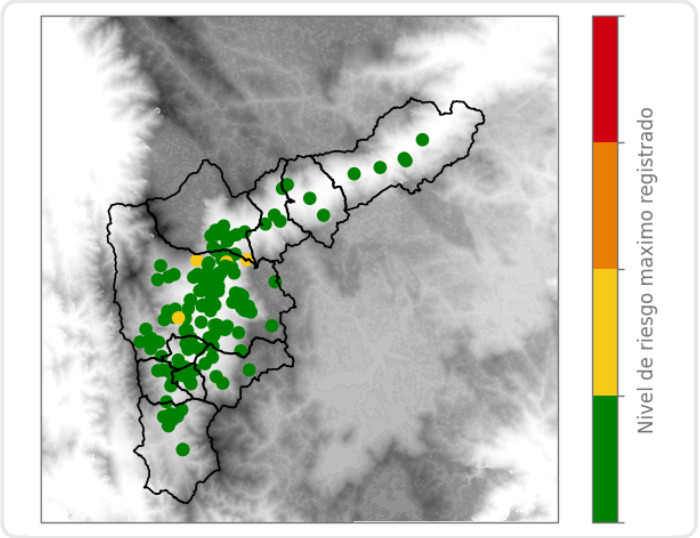

Estación: 433. Salada Parte Alta - Pluviometro

Municipio: Caldas

Descripción del Evento

El evento de precipitación inició en el municipio de Barbosa con acumulados bajos. Posteriormente, se registraron lluvias en Caldas, ingresando desde el oriente con alta intensidad y manteniéndose aproximadamente durante una hora sin variaciones relevantes. Finalmente, se debilitaron y se disiparon en su desplazamiento hacia el suroccidente alrededor de las 17:30.

Descripción Descargas Eléctricas

Se registraron un total de 19 descargas eléctricas en el Valle de Aburrá, distribuidas en Caldas (16), La Estrella (2) y Medellín (1).

Sede Investigación y Desarrollo: Calle 48A # 10Sur-123 / Torre SIATA: Calle 50 # 71-147
Teléfono: 604 4038870 | contacto@siata.gov.co

Facebook Twitter Instagram YouTube @areametropol • @siatamedellin | www.metropol.gov.co • www.siata.gov.co

SISTEMA DE ALERTA TEMPRANA

Mapa de Niveles

Mapa de Precipitaciones

Elaborado por: Alejandra Carmona - Alejandra Ortiz - Karolayn Chavarría
Área Operacional
Sistema de Alerta Temprana