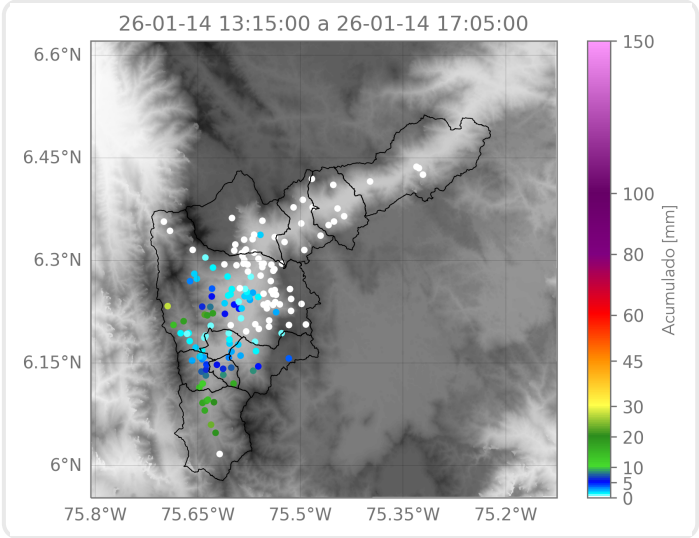

Mapa de Precipitaciones

Elaborado por: Gabriel Restrepo - Sofia Vela - Alejandra Ortiz
Área Operacional
Sistema de Alerta Temprana