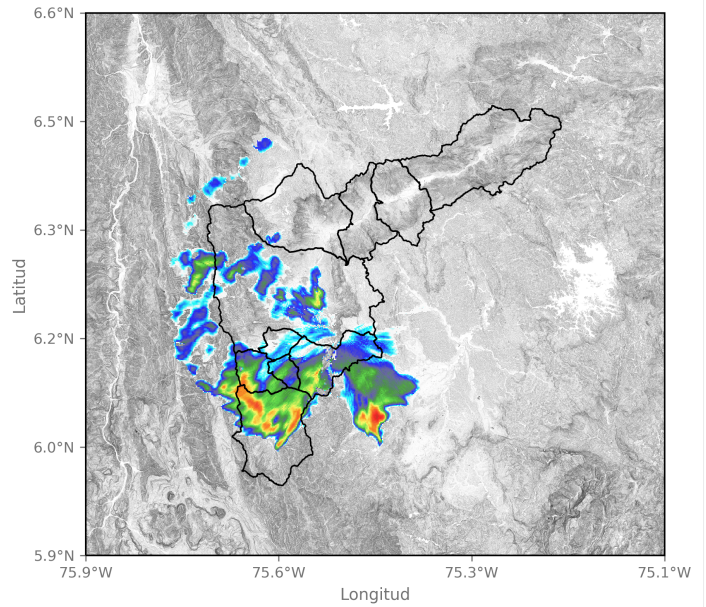

2026-01-14 14:35