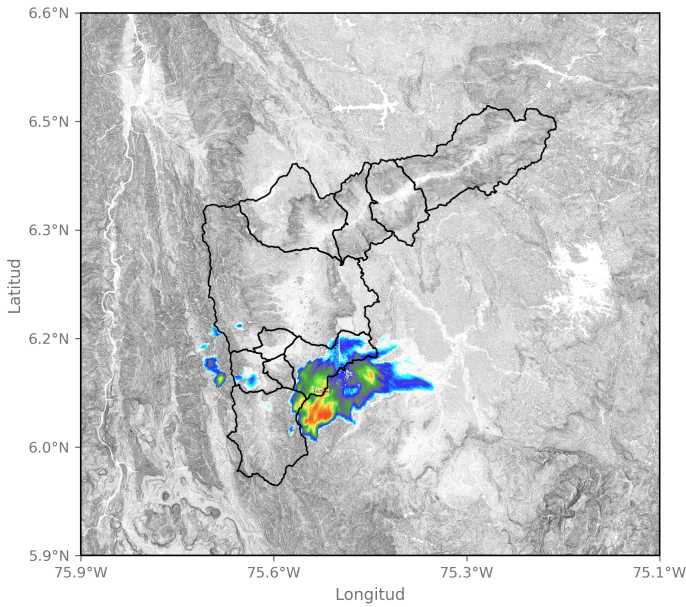

SISTEMA DE ALERTA TEMPRANA

Sistema de Alerta Temprana de Medellín y el Valle de Aburrá

Proyecto del Área Metropolitana del Valle de Aburrá

Imágenes de Radar Meteorológico

2026-01-14 13:54