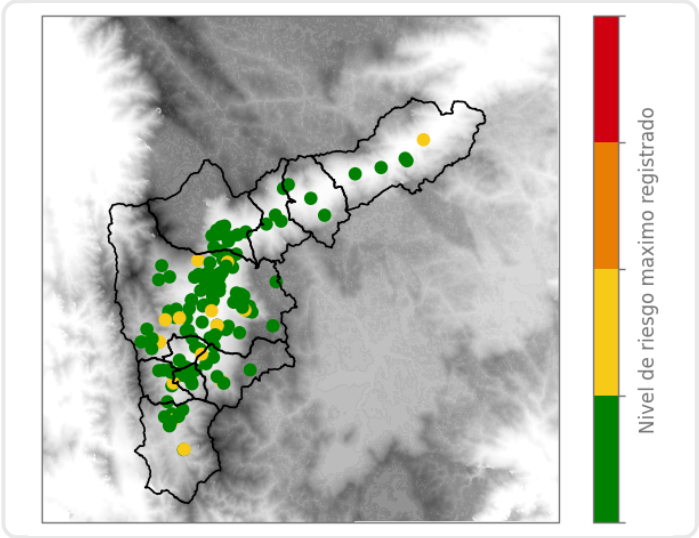

## Descripción Descargas Eléctricas

Se registraron un total de 68 descargas eléctricas en el Valle de Aburrá, distribuidas entre Medellín (41), Caldas (21) y La Estrella (6)

Sede Investigación y Desarrollo: Calle 48A # 10Sur-123 / Torre SIATA: Calle 50 # 71-147  
Teléfono: 604 4038870 | contacto@siata.gov.co

## Mapa de Niveles