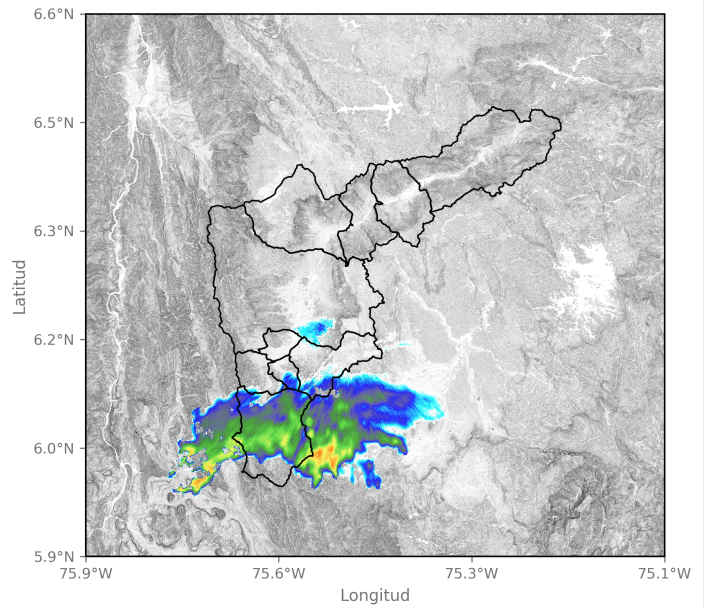

## Descripción del Evento

El evento inició con el ingreso a Caldas de un núcleo de lluvia de alta a moderada intensidad proveniente del oriente Antioqueño. Este sistema rápidamente se expandió en su desplazamiento hacia el noroccidente, hasta cubrir todos lo municipio del sur del Valle de Aburrá con lluvias de moderada y alta intensidad, al tiempo que otros sistemas se formaban también en el centro y occidente de Medellín. Al finalizar la tarde, las fuertes lluvias permanecieron en el municipio de Caldas, mientras se iban disipando en los demás municipios. Finalmente las lluvias disminuyeron en intensidad y se disiparon sobre las 17:05.

## Imágenes de Radar Meteorológico

2026-01-14 13:54

2026-01-14 14:35

2026-01-14 15:22

2026-01-14 16:14

Sede Investigación y Desarrollo: Calle 48A # 10Sur-123 / Torre SIATA: Calle 50 # 71-147  
Teléfono: 604 4038870 | contacto@siata.gov.co