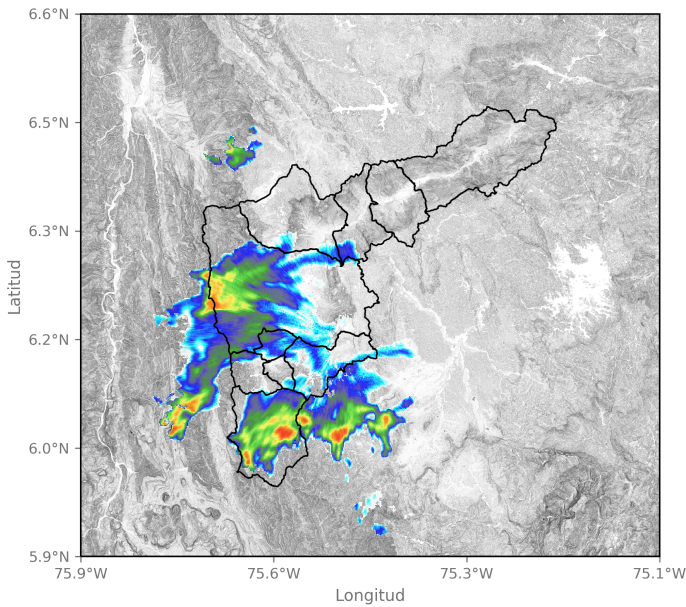

2026-01-14 15:22