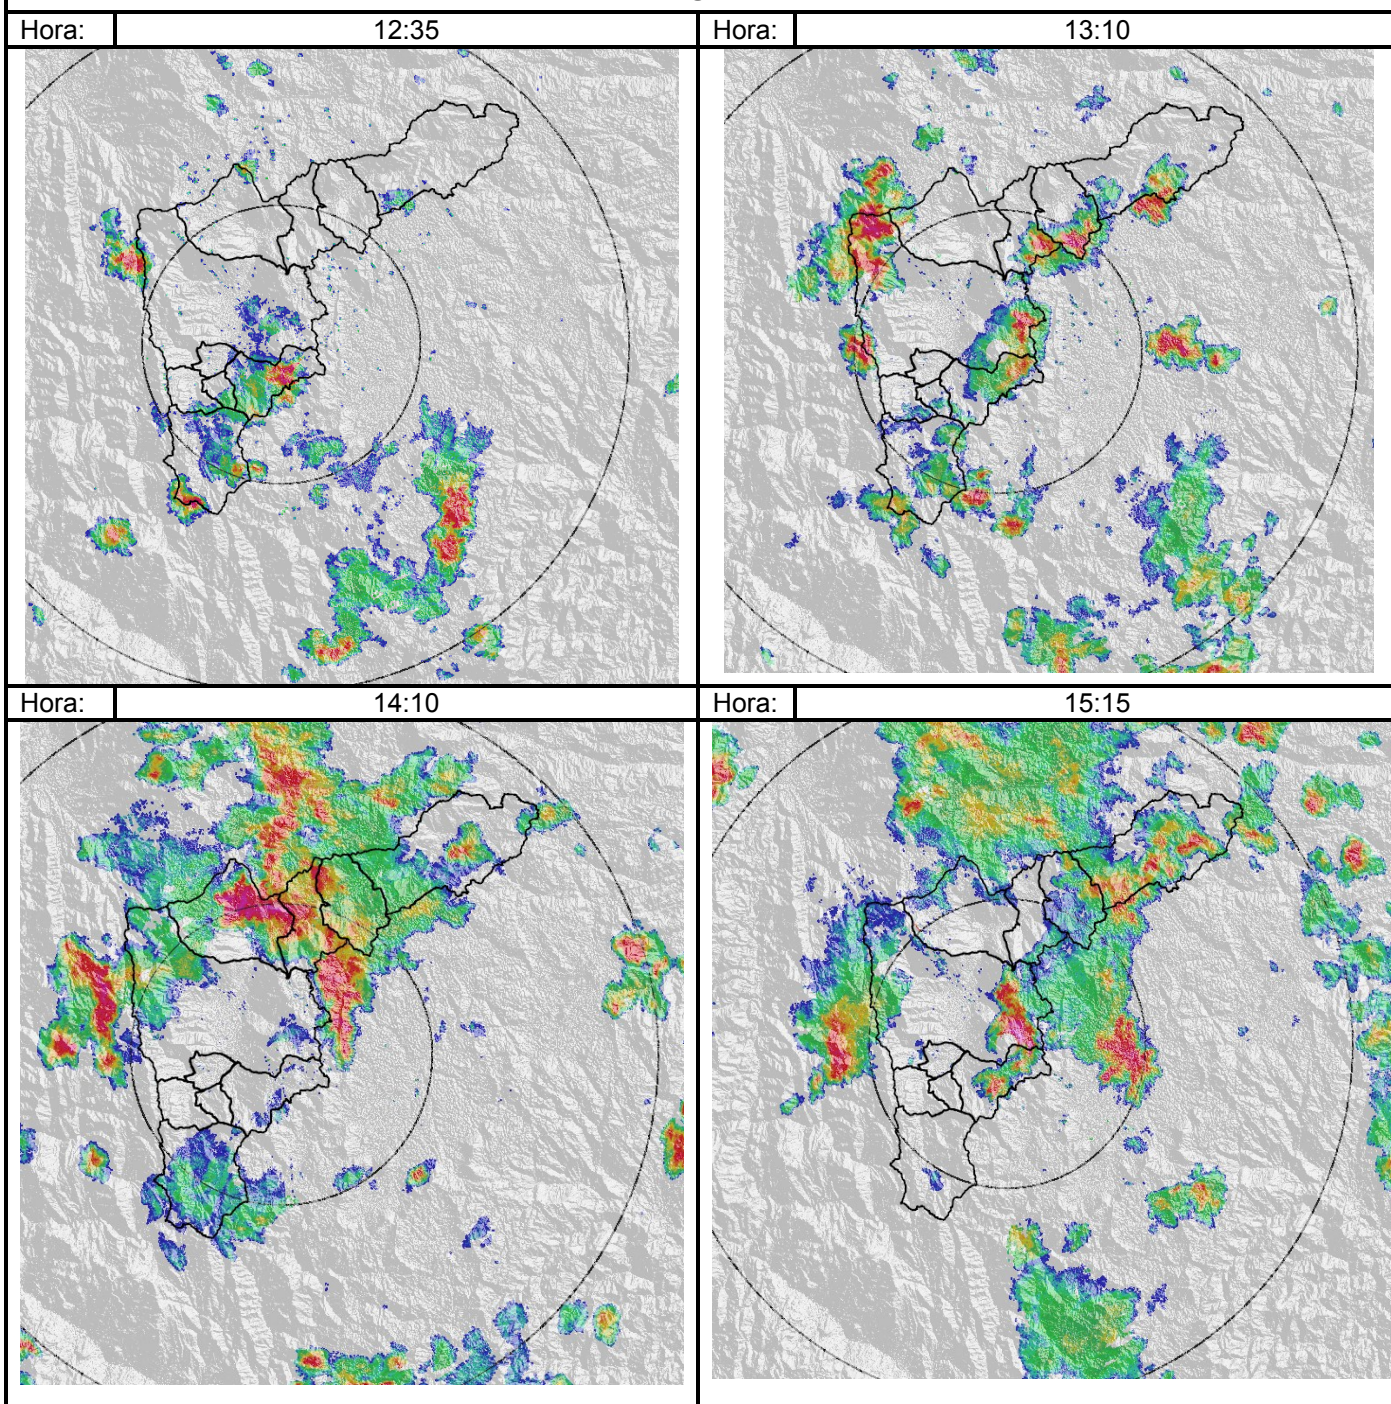

Evolución del evento: Imágenes Reflectividad Filtrada

Recorrido del evento en el Valle de Aburrá

Elaborado por: Esneider Zapata Atehortúa.

Área Operacional

Sistema de Alerta Temprana

www.siat.gov.co / @siatamedellin

Teléfono: 4341987 - 4341993

SIATA SISTEMA DE ALERTA TEMPRANA DE MEDELLÍN
ALERTAS AMBIENTALES PARA LA PREVENCIÓN DE DESASTRES

Contrato de Ciencia y Tecnología No. CD 239 de 2012 ejecutado por la Universidad Eafit para el Área Metropolitana del Valle de Aburrá y la Alcaldía de Medellín, con el apoyo de EPM e ISAGEN.