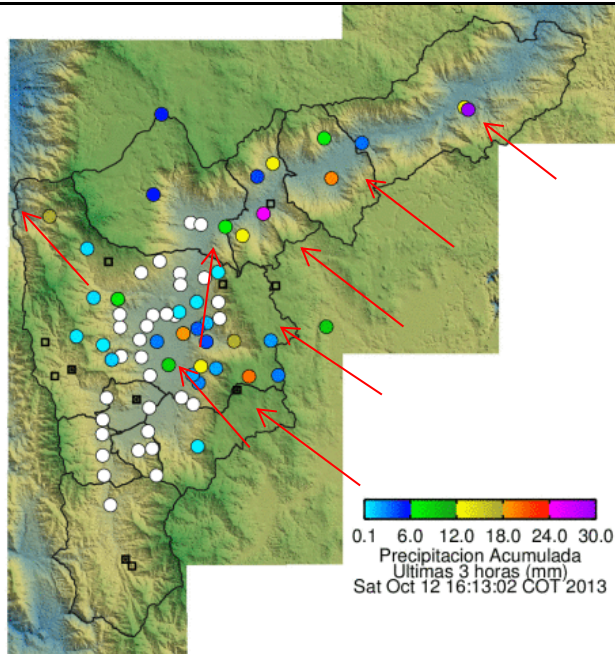

Evolución del evento: Imágenes Reflectividad Filtrada

Recorrido del evento en el Valle de Aburrá

Elaborado por: Esneider Zapata Atehortúa.

Área Operacional

Sistema de Alerta Temprana

www.siat.gov.co / @siatamedellin

Teléfono: 4341987 - 4341993

SIATA SISTEMA DE ALERTA TEMPRANA DE MEDELLÍN
ALERTAS AMBIENTALES PARA LA PREVENCIÓN DE DESASTRES

Contrato de Ciencia y Tecnología No. CD 239 de 2012 ejecutado por la Universidad Eafit para el Área Metropolitana del Valle de Aburrá y la Alcaldía de Medellín, con el apoyo de EPM e ISAGEN.