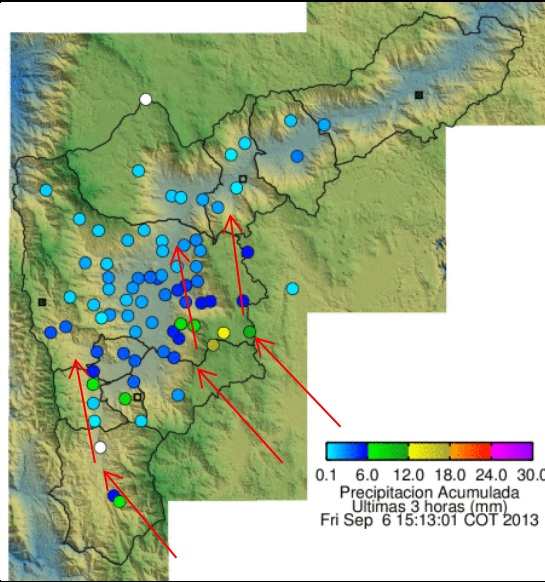

Evolución del evento: Imágenes Reflectividad Filtrada

Hora:

13:00

Hora:

13:40

Hora:

14:15

Hora:

15:30

Recorrido del evento en el Valle de Aburrá

Elaborado por: Esneider Zapata Atehortúa.

Área Operacional

Sistema de Alerta Temprana

www.siat.gov.co / @siatamedellin

Teléfono: 4341987 - 4341993

SIATA SISTEMA DE ALERTA TEMPRANA DE MEDELLÍN
ALERTAS AMBIENTALES PARA LA PREVENCIÓN DE DESASTRES

Contrato de Ciencia y Tecnología No. CD 239 de 2012 ejecutado por la Universidad Eafit para el Área Metropolitana del Valle de Aburrá y la Alcaldía de Medellín, con el apoyo de EPM e ISAGEN.