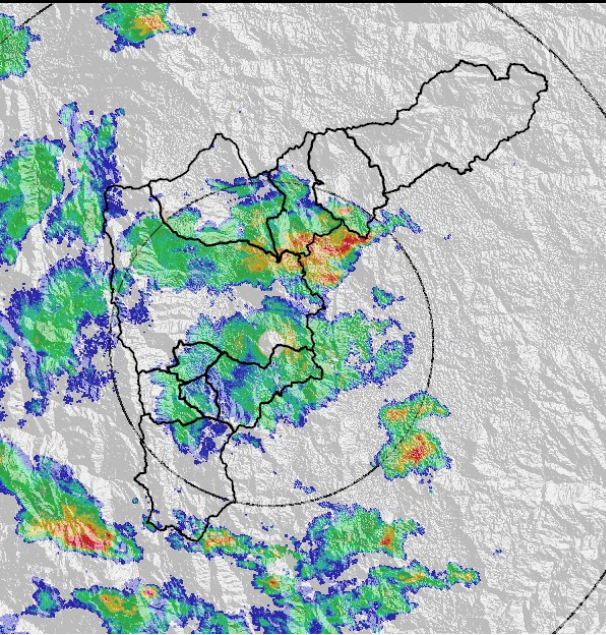

Evolución del evento: Imágenes Reflectividad Filtrada

Hora:

13:00

Hora:

13:40

Hora:

14:15

Hora:

15:30

Recorrido del evento en el Valle de Aburrá

Elaborado por: Esneider Zapata Atehortúa.

Área Operacional

Sistema de Alerta Temprana

www.siat.gov.co / @siatamedellin

Teléfono: 4341987 - 4341993

SIATA SISTEMA DE ALERTA TEMPRANA DE MEDELLÍN
ALERTAS AMBIENTALES PARA LA PREVENCIÓN DE DESASTRES