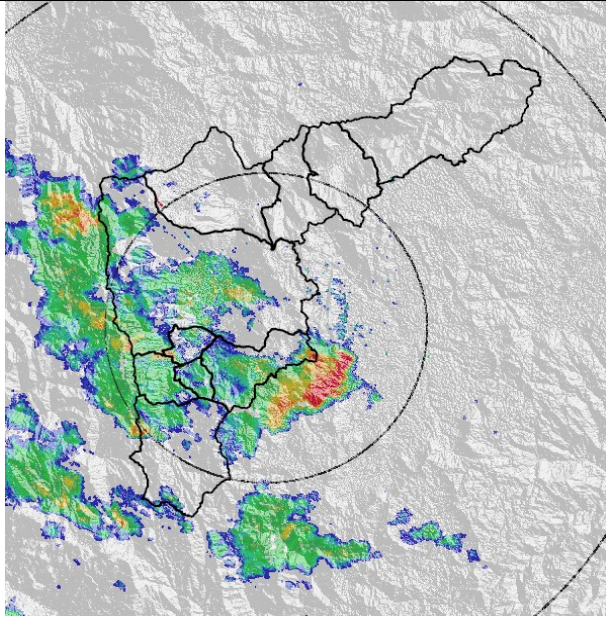

Evolución del evento: Imágenes Reflectividad Filtrada

Hora:

13:00

Hora:

13:40

Hora:

14:15

Hora:

15:30

Recorrido del evento en el Valle de Aburrá

Elaborado por: Esneider Zapata Atehortúa.

Área Operacional

Sistema de Alerta Temprana

www.siat.gov.co / @siatamedellin

Teléfono: 4341987 - 4341993

SIATA SISTEMA DE ALERTA TEMPRANA DE MEDELLÍN
ALERTAS AMBIENTALES PARA LA PREVENCIÓN DE DESASTRES