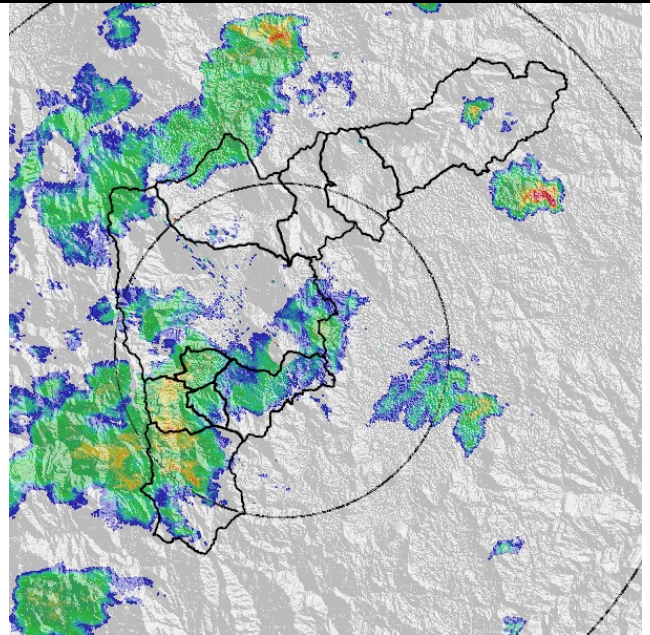

Evolución del evento: Imágenes Reflectividad Filtrada

Hora:

13:00

Hora:

13:40

Hora:

14:15

Hora:

15:30

Recorrido del evento en el Valle de Aburrá

Elaborado por: Esneider Zapata Atehortúa.

Área Operacional

Sistema de Alerta Temprana

www.siat.gov.co / @siatamedellin

Teléfono: 4341987 - 4341993

SIATA SISTEMA DE ALERTA TEMPRANA DE MEDELLÍN
ALERTAS AMBIENTALES PARA LA PREVENCIÓN DE DESASTRES