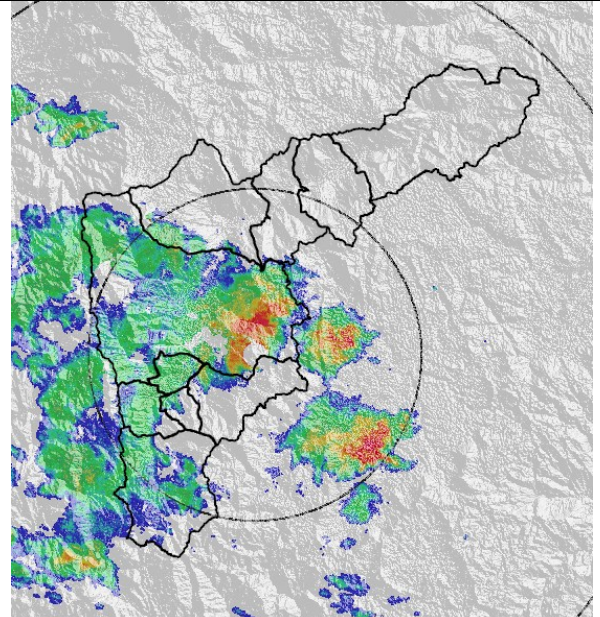

Evolución del evento: Imágenes Reflectividad Filtrada

Hora:

13:00

Hora:

13:40

Hora:

14:15

Hora:

15:30

Recorrido del evento en el Valle de Aburrá

Elaborado por: Esneider Zapata Atehortúa.

Área Operacional

Sistema de Alerta Temprana

www.siat.gov.co / @siatamedellin

Teléfono: 4341987 - 4341993

SIATA SISTEMA DE ALERTA TEMPRANA DE MEDELLÍN
ALERTAS AMBIENTALES PARA LA PREVENCIÓN DE DESASTRES