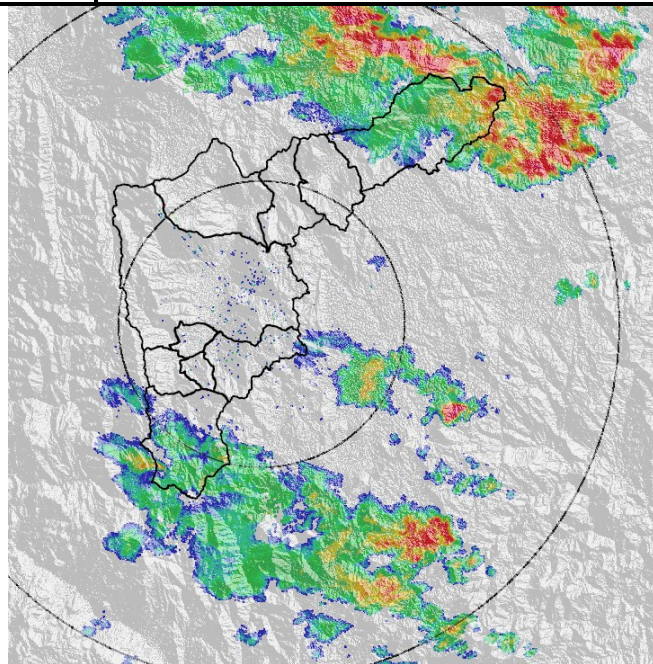

Evolución del evento: Imágenes Reflectividad Filtrada

Hora:

19:17

Hora:

20:25

Hora:

22:30

Hora:

Recorrido del evento en el Valle de Aburrá

Elaborado por: Esneider Zapata Atehortúa.
Área Operacional
Sistema de Alerta Temprana
www.siat.gov.co / @siatamedellin
Teléfono: 4341987 - 4341993

SIATA SISTEMA DE ALERTA TEMPRANA DE MEDELLÍN
ALERTAS AMBIENTALES PARA LA PREVENCIÓN DE DESASTRES