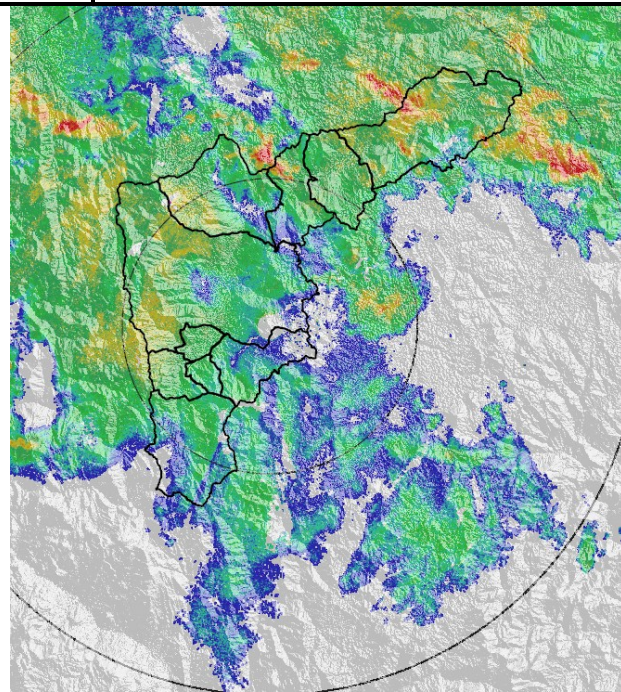

Evolución del evento: Imágenes Reflectividad Filtrada

Hora:

19:17

Hora:

20:25

Hora:

22:30

Hora:

Recorrido del evento en el Valle de Aburrá

Elaborado por: Esneider Zapata Atehortúa.
Área Operacional
Sistema de Alerta Temprana
www.siat.gov.co / @siatamedellin
Teléfono: 4341987 - 4341993

SIATA SISTEMA DE ALERTA TEMPRANA DE MEDELLÍN
ALERTAS AMBIENTALES PARA LA PREVENCIÓN DE DESASTRES