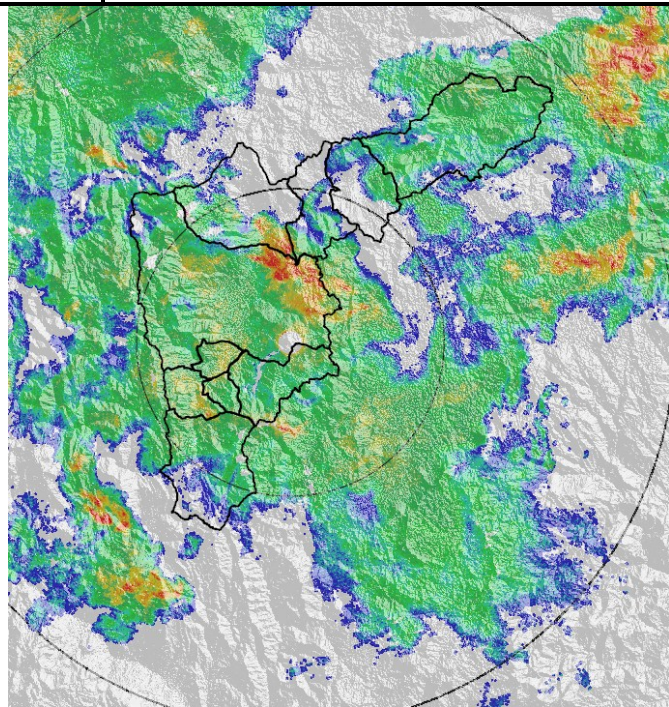

Evolución del evento: Imágenes Reflectividad Filtrada

Hora:

19:17

Hora:

20:25

Hora:

22:30

Hora:

Recorrido del evento en el Valle de Aburrá

Elaborado por: Esneider Zapata Atehortúa.
Área Operacional
Sistema de Alerta Temprana
www.siat.gov.co / @siatamedellin
Teléfono: 4341987 - 4341993

SIATA SISTEMA DE ALERTA TEMPRANA DE MEDELLÍN
ALERTAS AMBIENTALES PARA LA PREVENCIÓN DE DESASTRES