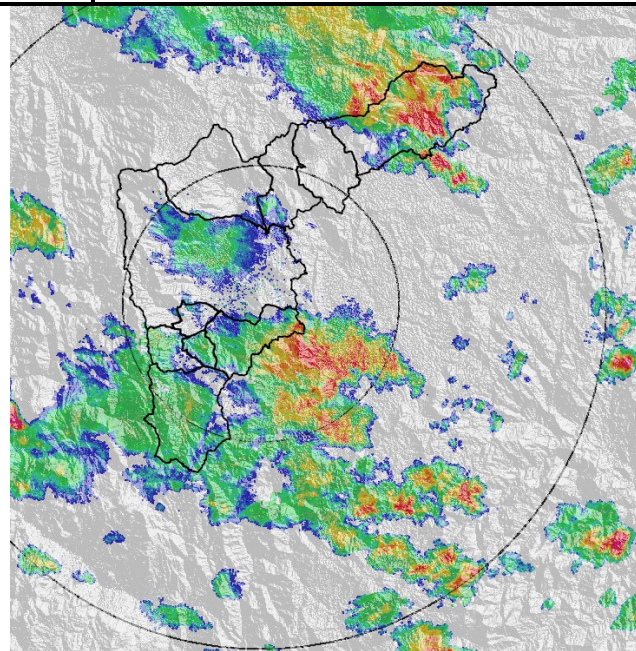

Evolución del evento: Imágenes Reflectividad Filtrada

Hora:

19:17

Hora:

20:25

Hora:

22:30

Hora:

Recorrido del evento en el Valle de Aburrá

Elaborado por: Esneider Zapata Atehortúa.
Área Operacional
Sistema de Alerta Temprana
www.siat.gov.co / @siatamedellin
Teléfono: 4341987 - 4341993

SIATA SISTEMA DE ALERTA TEMPRANA DE MEDELLÍN
ALERTAS AMBIENTALES PARA LA PREVENCIÓN DE DESASTRES