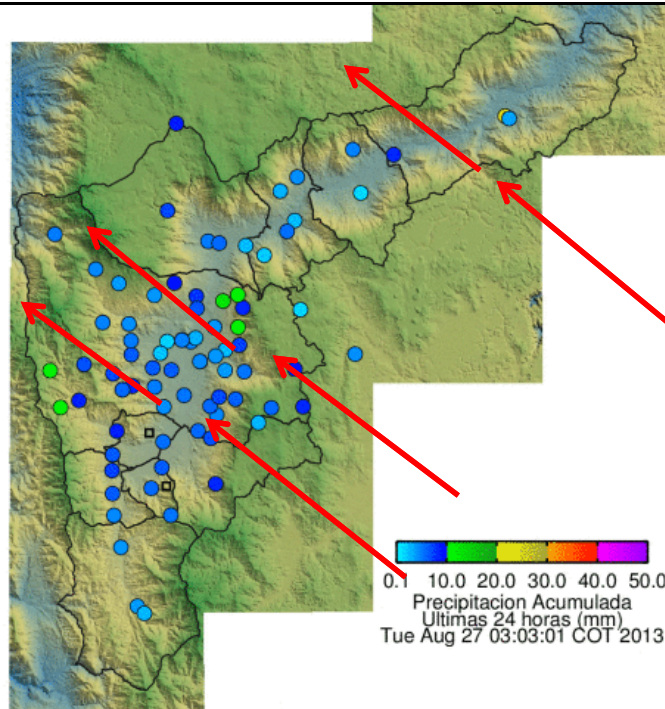

Evolución del evento: Imágenes Reflectividad Filtrada

Hora:

19:17

Hora:

20:25

Hora:

22:30

Hora:

Recorrido del evento en el Valle de Aburrá

Elaborado por: Esneider Zapata Atehortúa.
Área Operacional
Sistema de Alerta Temprana
www.siat.gov.co / @siatamedellin
Teléfono: 4341987 - 4341993

SIATA SISTEMA DE ALERTA TEMPRANA DE MEDELLÍN
ALERTAS AMBIENTALES PARA LA PREVENCIÓN DE DESASTRES

Contrato de Ciencia y Tecnología No. CD 239 de 2012 ejecutado por la Universidad Eafit para el Área Metropolitana del Valle de Aburrá y la Alcaldía de Medellín, con el apoyo de EPM e ISAGEN.