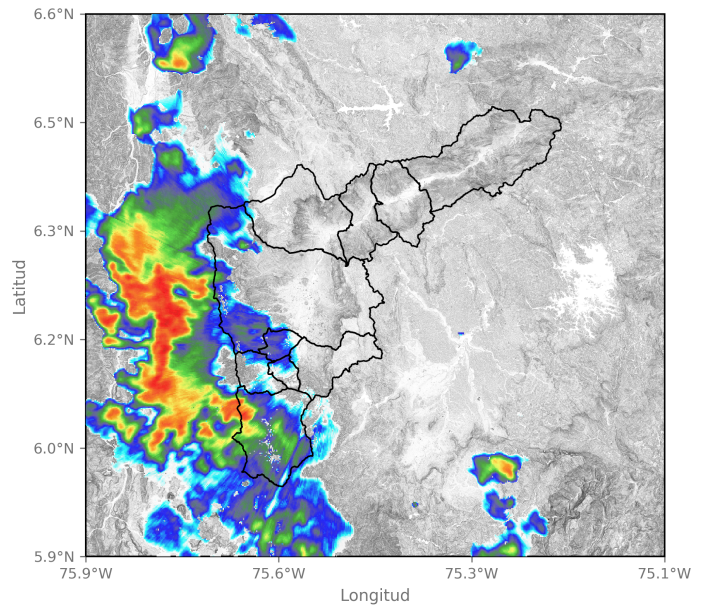

2024-05-26 17:51

Sede Investigación y Desarrollo: Calle 48A # 10Sur-123 / Torre SIATA: Calle 50 # 71-147
Teléfono: 604 4038870 | contacto@siata.gov.co

📱 @areametropol • @siatamedellin | 🌐 www.metropol.gov.co • www.siata.gov.co