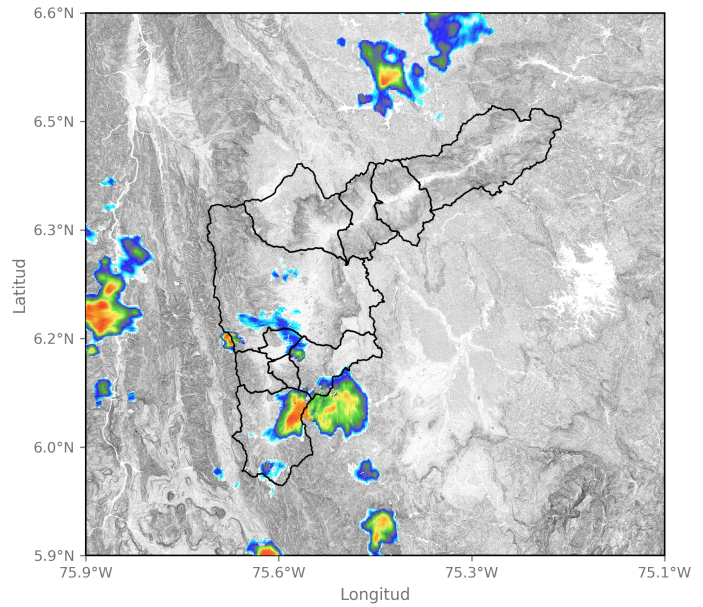

(i) Mapa de acumulados de lluvia radar durante el evento

Descripción del Evento

El evento comenzó con el ingreso de núcleos de precipitación de alta intensidad sobre Envigado y Caldas, que se disiparon rápidamente, dando lugar al ingreso de un nuevo sistema convectivo de mayor extensión, el cual se localizó con altas intensidades sobre Caldas, Sabaneta y el occidente de Medellín. Posteriormente, este sistema se extendió cubriendo los demás municipios del sur del Valle, donde persistió con lluvias de moderada intensidad en La Estrella, Itagüí, San Antonio de Prado, y con alta intensidad Sobre Caldas. Finalmente, en su desplazamiento hacia el noroccidente, las precipitaciones se disiparon por completo aproximadamente a las 20:05.

SISTEMA DE ALERTA TEMPRANA

SISTEMA DE ALERTA TEMPRANA

Sistema de Alerta Temprana de Medellín y el Valle de Aburrá

Proyecto del Área Metropolitana del Valle de Aburrá

Imágenes de Radar Meteorológico

2024-05-26 13:56