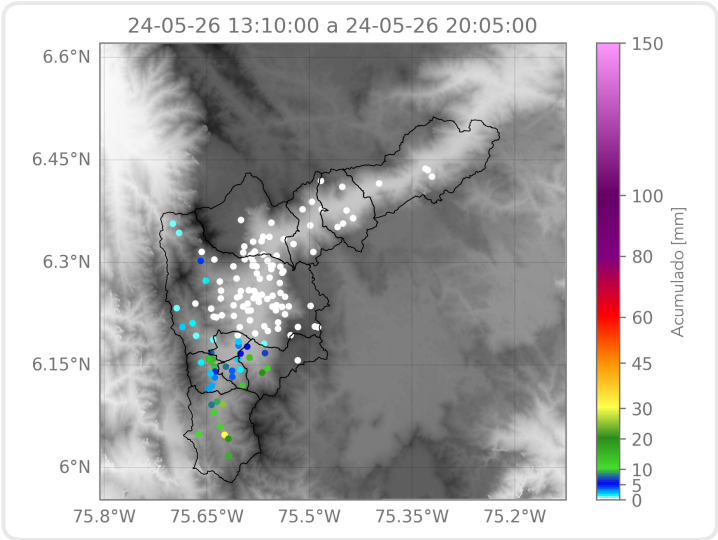

Mapa de Precipitaciones

Elaborado por: Sofía Vela - Juan David García
Área Operacional
Sistema de Alerta Temprana