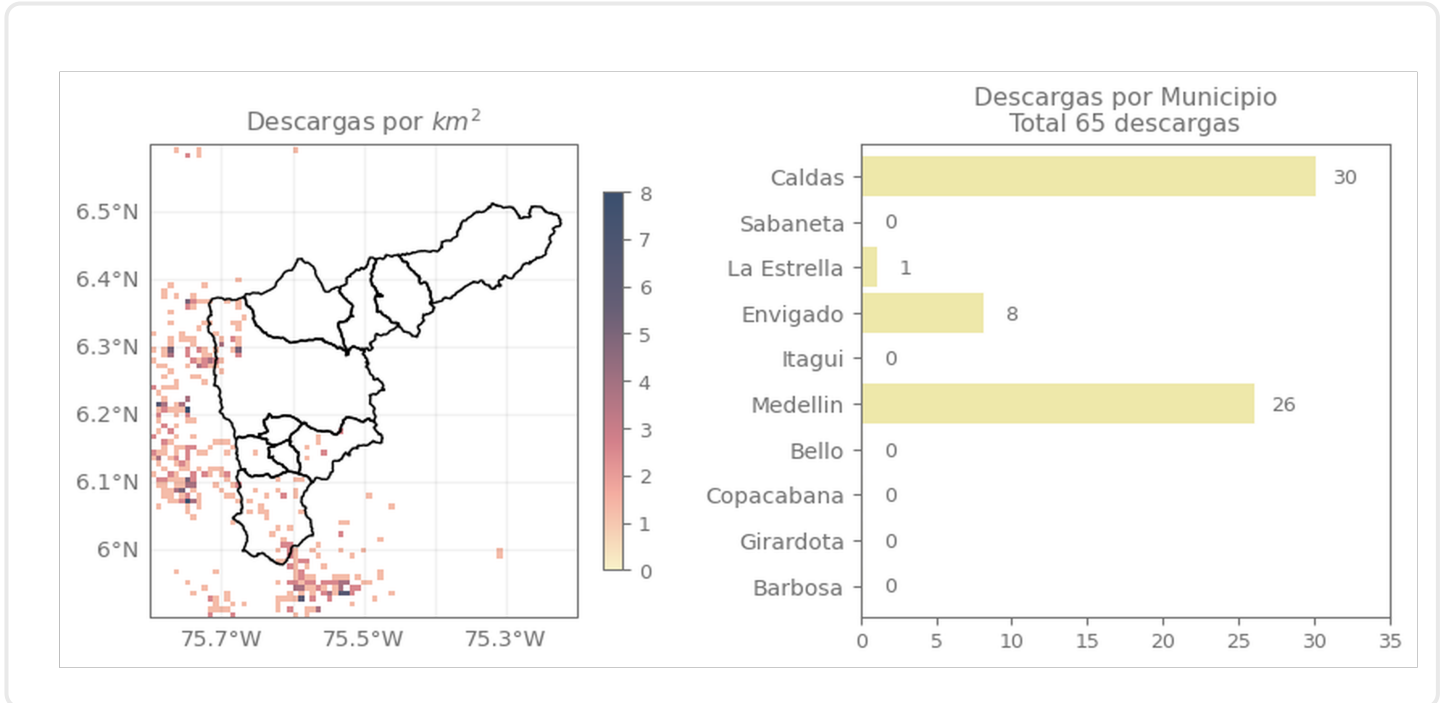

(i) Mapa de acumulados de lluvia radar durante el evento

Descripción del Evento

El evento comenzó con el ingreso de núcleos de precipitación de alta intensidad sobre Envigado y Caldas, que se disiparon rápidamente, dando lugar al ingreso de un nuevo sistema convectivo de mayor extensión, el cual se localizó con altas intensidades sobre Caldas, Sabaneta y el occidente de Medellín. Posteriormente, este sistema se extendió cubriendo los demás municipios del sur del Valle, donde persistió con lluvias de moderada intensidad en La Estrella, Itagüí, San Antonio de Prado, y con alta intensidad Sobre Caldas. Finalmente, en su desplazamiento hacia el noroccidente, las precipitaciones se disiparon por completo aproximadamente a las 20:05.

SISTEMA DE ALERTA TEMPRANA

SISTEMA DE ALERTA TEMPRANA

Sistema de Alerta Temprana de Medellín y el Valle de Aburrá

Proyecto del Área Metropolitana del Valle de Aburrá

Imágenes de Radar Meteorológico

2024-05-26 13:56

2024-05-26 16:23

2024-05-26 17:10

2024-05-26 17:51

Sede Investigación y Desarrollo: Calle 48A # 10Sur-123 / Torre SIATA: Calle 50 # 71-147
Teléfono: 604 4038870 | contacto@siata.gov.co

📱 @areametropol • @siatamedellin | 🌐 www.metropol.gov.co • www.siata.gov.co

Eventos meteorológicos adicionales

Descargas Eléctricas

Descripción Descargas Eléctricas

Se registraron un total de 65 descargas eléctricas, distribuidas principalmente en Caldas (30), Medellín (26), Envigado (8), La Estrella (1).