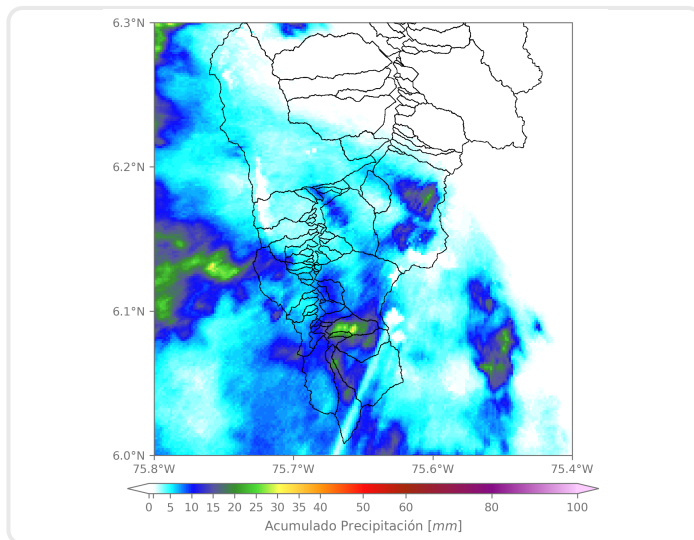

Duración: 6 horas 55.0 minutos

Mayor intensidad de lluvia

Magnitud: 121.92 mm/hora **Hora:** 15:40:00

Estación: 339. Ecoparque el Salado - Pluviometro

Municipio: Envigado

Mayor registro de lluvia acumulado

Magnitud: 31.24 mm

Estación: 58. Escuela Luis Javier Garcia Isaza

Municipio: Caldas

Mapa de Acumulado

Descripción del Mapa de Acumulados

Los mayores acumulados se registraron sobre las cuencas de la Q. La Clara en el municipio de Caldas, y la Q. La Ayurá, en Envigado, alcanzando valores máximos de 25 mm aproximadamente.

(i) Mapa de acumulados de lluvia radar durante el evento

Descripción del Evento

El evento comenzó con el ingreso de núcleos de precipitación de alta intensidad sobre Envigado y Caldas, que se disiparon rápidamente, dando lugar al ingreso de un nuevo sistema convectivo de mayor extensión, el cual se localizó con altas intensidades sobre Caldas, Sabaneta y el occidente de Medellín. Posteriormente, este sistema se extendió cubriendo los demás municipios del sur del Valle, donde persistió con lluvias de moderada intensidad en La Estrella, Itagüí, San Antonio de Prado, y con alta intensidad Sobre Caldas. Finalmente, en su desplazamiento hacia el noroccidente, las precipitaciones se disiparon por completo aproximadamente a las 20:05.