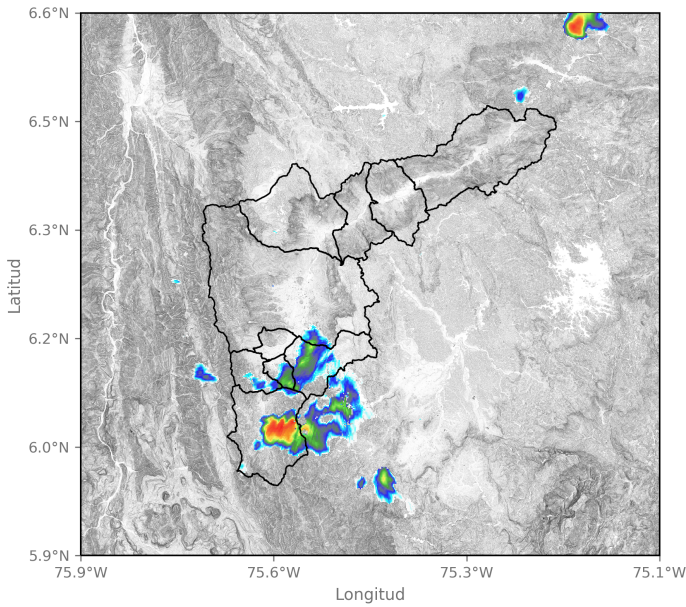

(i) Mapa de acumulados de lluvia radar durante el evento

Descripción del Evento

El evento comenzó con el ingreso de núcleos de precipitación de alta intensidad sobre Envigado y Caldas, que se disiparon rápidamente, dando lugar al ingreso de un nuevo sistema convectivo de mayor extensión, el cual se localizó con altas intensidades sobre Caldas, Sabaneta y el occidente de Medellín. Posteriormente, este sistema se extendió cubriendo los demás municipios del sur del Valle, donde persistió con lluvias de moderada intensidad en La Estrella, Itagüí, San Antonio de Prado, y con alta intensidad Sobre Caldas. Finalmente, en su desplazamiento hacia el noroccidente, las precipitaciones se disiparon por completo aproximadamente a las 20:05.

SISTEMA DE ALERTA TEMPRANA

SISTEMA DE ALERTA TEMPRANA

Sistema de Alerta Temprana de Medellín y el Valle de Aburrá

Proyecto del Área Metropolitana del Valle de Aburrá

Imágenes de Radar Meteorológico

2024-05-26 13:56

Eventos meteorológicos adicionales

Descargas Eléctricas

Descripción Descargas Eléctricas

Se registraron un total de 65 descargas eléctricas, distribuidas principalmente en Caldas (30), Medellín (26), Envigado (8), La Estrella (1).