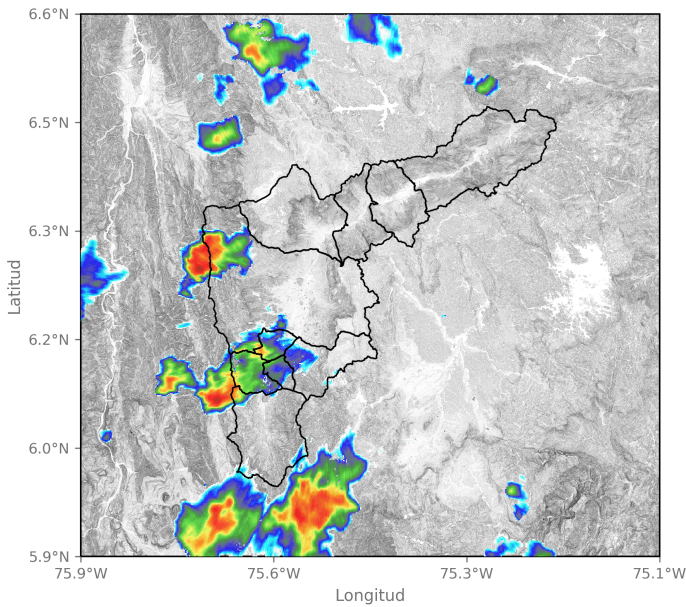

2024-05-26 17:10