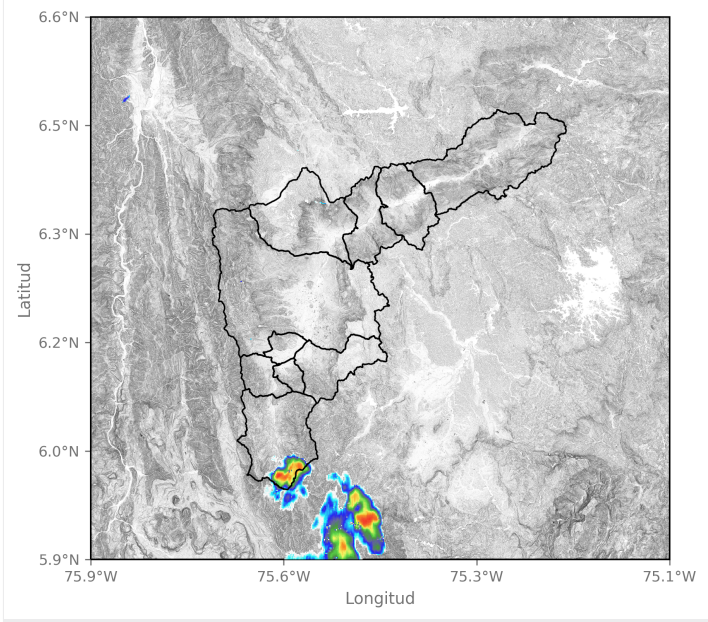

SISTEMA DE ALERTA TEMPRANA

Sistema de Alerta Temprana de Medellín y el Valle de Aburrá

Proyecto del Área Metropolitana del Valle de Aburrá

Imágenes de Radar Meteorológico

2024-01-29 16:26