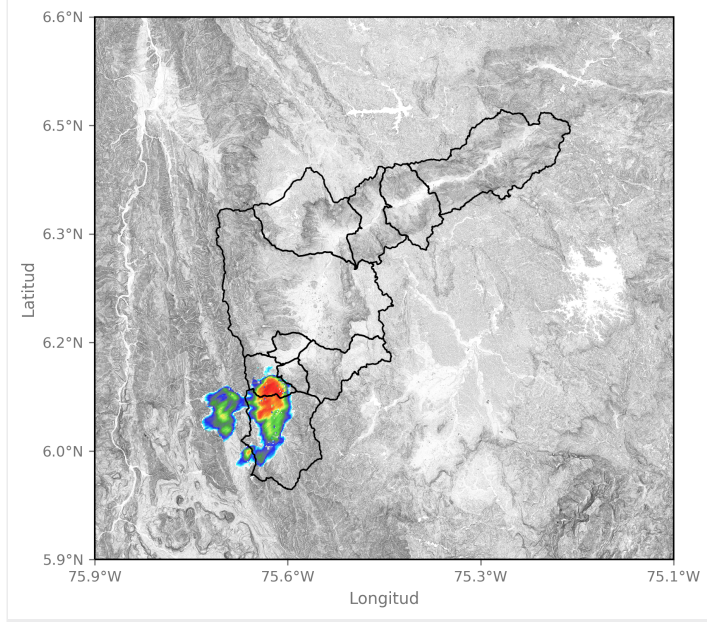

2024-01-29 17:18