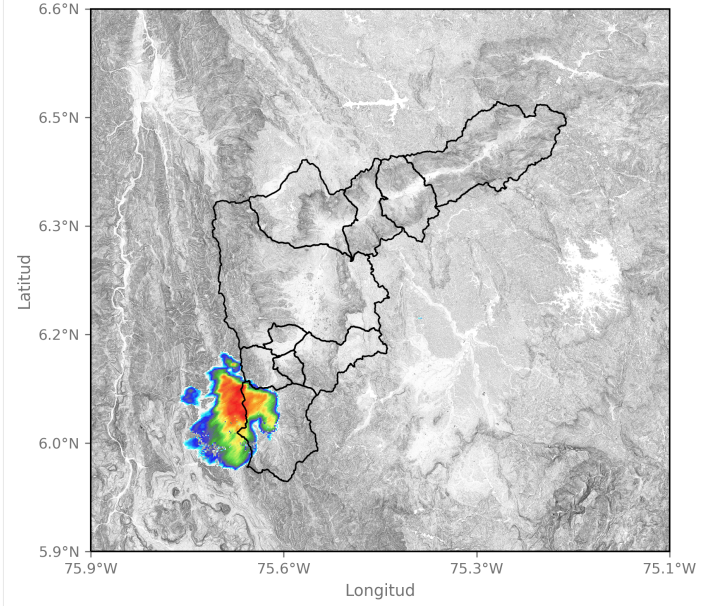

## Descripción del Mapa de Acumulados

Los mayores acumulados se registraron sobre las cuencas de la quebradas La Valeria en Caldas y San Miguel en La Estrella, con valores de 20 mm aproximadamente.

(i) Mapa de acumulados de lluvia radar durante el evento

### Descripción del Evento

El evento comenzó con el ingreso de un sistema de precipitación proveniente del suroriente del Valle de Aburrá, que se localizó con altas intensidades sobre el sur de Caldas. En su desplazamiento, las lluvias asociadas a este sistema se extendieron sobre el noroccidente de Caldas y el municipio de la Estrella. Posteriormente, las precipitaciones comenzaron a disminuir su intensidad hasta disiparse por completo hacia las 18:15.

# Sistema de Alerta Temprana de Medellín y el Valle de Aburrá

Proyecto del Área Metropolitana del Valle de Aburrá

## Imágenes de Radar Meteorológico

2024-01-29 16:26

2024-01-29 17:18

2024-01-29 17:44

2024-01-29 17:59