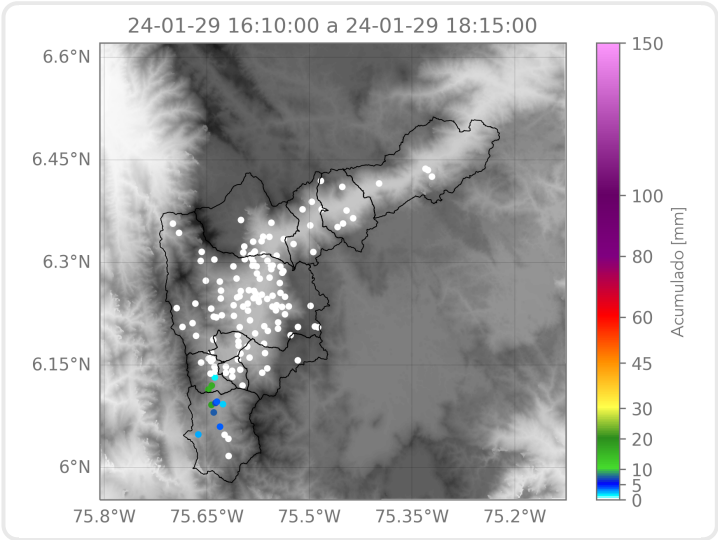

Mapa de Precipitaciones

Elaborado por: Yeniffer Córdoba - Herney Sánchez
Área Operacional
Sistema de Alerta Temprana