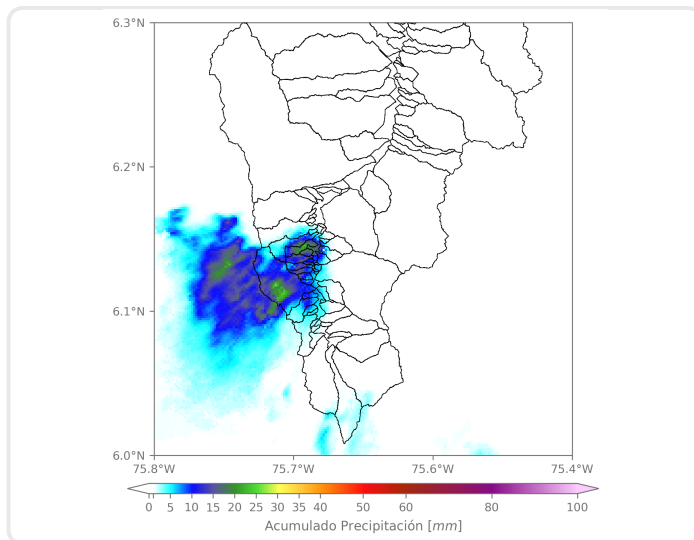

## Mayor intensidad de lluvia

**Magnitud:** 134.11 mm/hora **Hora:** 17:24:00

**Estación:** 261. Deslizamiento La Raya - Pluviometro

**Municipio:** La Estrella

## Mayor registro de lluvia acumulado

**Magnitud:** 17.78 mm

**Estación:** 515. La Valeria - Caldas

**Municipio:** Caldas

## Descripción del Mapa de Acumulados

Los mayores acumulados se registraron sobre las cuencas de la quebradas La Valeria en Caldas y San Miguel en La Estrella, con valores de 20 mm aproximadamente.

(i) Mapa de acumulados de lluvia radar durante el evento

### Descripción del Evento

El evento comenzó con el ingreso de un sistema de precipitación proveniente del suroriente del Valle de Aburrá, que se localizó con altas intensidades sobre el sur de Caldas. En su desplazamiento, las lluvias asociadas a este sistema se extendieron sobre el noroccidente de Caldas y el municipio de la Estrella. Posteriormente, las precipitaciones comenzaron a disminuir su intensidad hasta disiparse por completo hacia las 18:15.