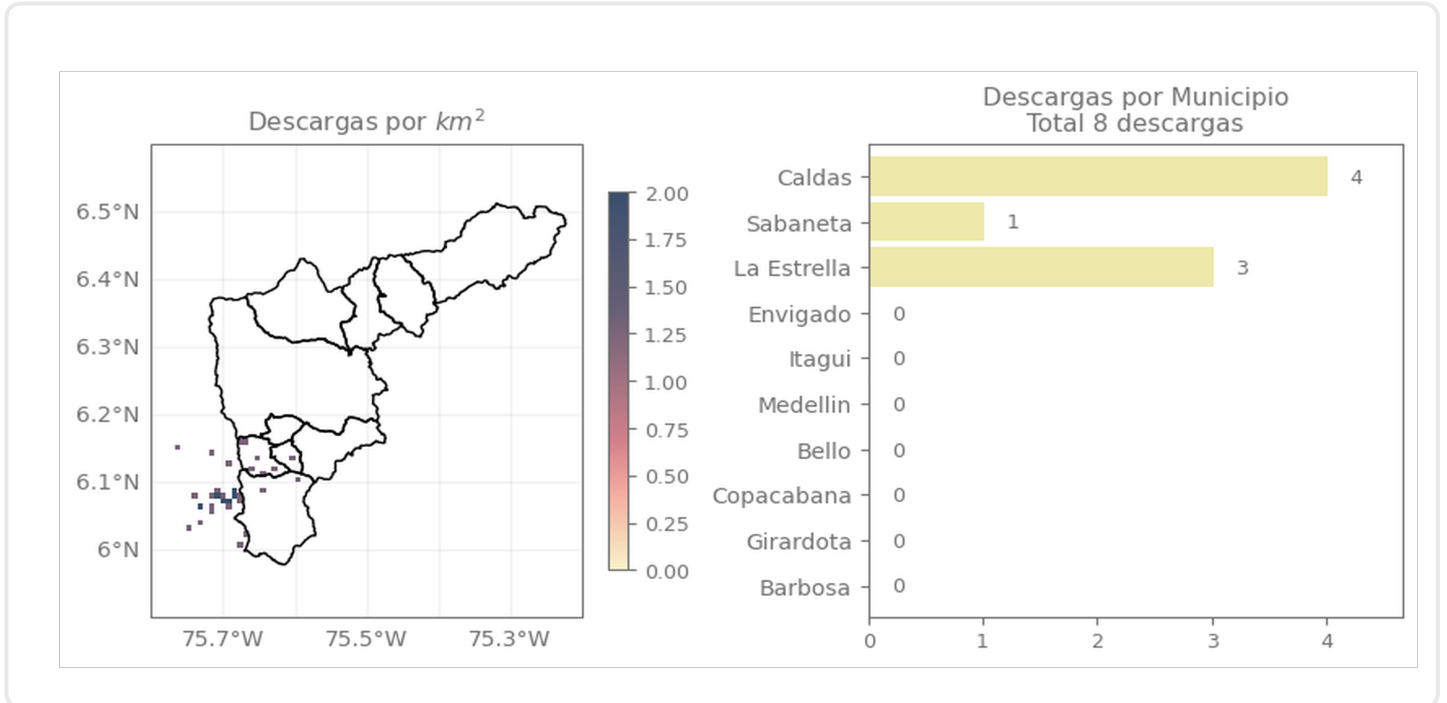

Eventos meteorológicos adicionales

Descargas Eléctricas

Descripción Descargas Eléctricas

Se registró un total de 8 descargas eléctricas, 4 de estas en Caldas, 3 en La Estrella y 1 en Barbosa.