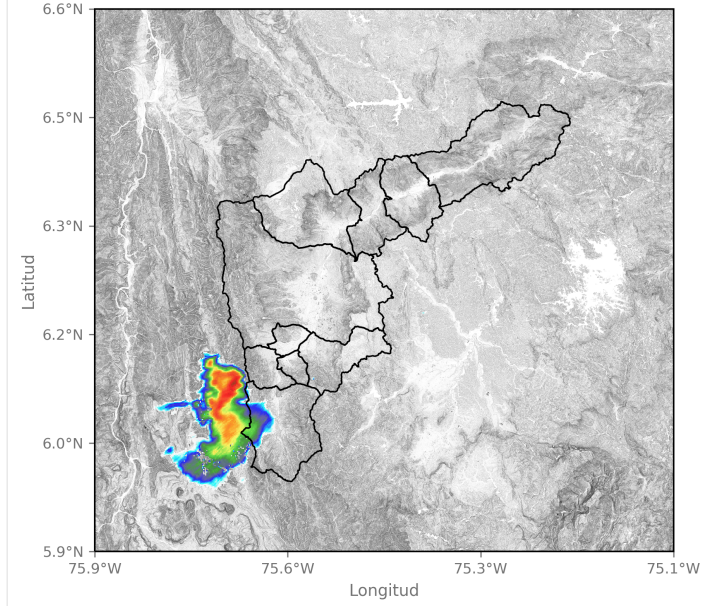

## Descripción del Mapa de Acumulados

Los mayores acumulados se registraron sobre las cuencas de la quebradas La Valeria en Caldas y San Miguel en La Estrella, con valores de 20 mm aproximadamente.

(i) Mapa de acumulados de lluvia radar durante el evento

### Descripción del Evento

El evento comenzó con el ingreso de un sistema de precipitación proveniente del suroriente del Valle de Aburrá, que se localizó con altas intensidades sobre el sur de Caldas. En su desplazamiento, las lluvias asociadas a este sistema se extendieron sobre el noroccidente de Caldas y el municipio de la Estrella. Posteriormente, las precipitaciones comenzaron a disminuir su intensidad hasta disiparse por completo hacia las 18:15.

## Imágenes de Radar Meteorológico

2024-01-29 16:26

2024-01-29 17:18

2024-01-29 17:44

2024-01-29 17:59