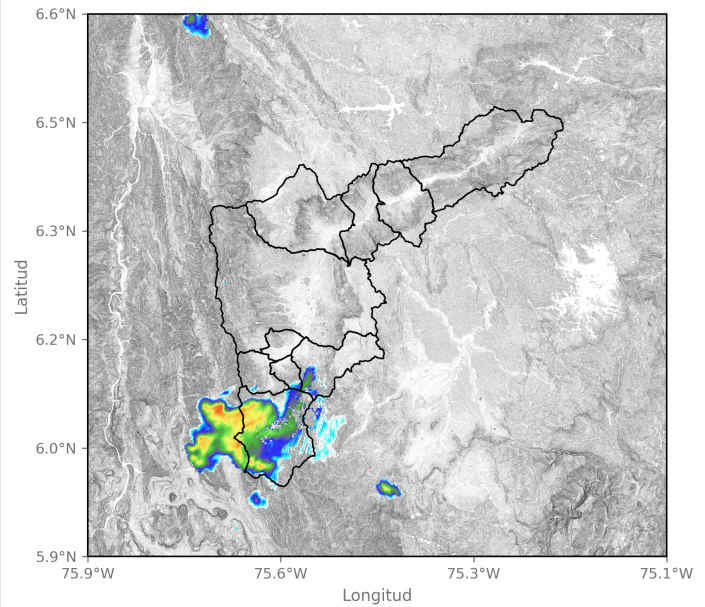

(i) Mapa de acumulados de lluvia radar durante el evento

Descripción del Evento

El evento comenzó con la formación de núcleos dispersos de precipitación de moderada a alta intensidad sobre el municipio de Caldas, posteriormente, en Medellín, principalmente sobre el corregimiento de Palmitas. Luego, se registró la formación de lluvias de alta intensidad sobre el municipio de Envigado, las cuales, en su desplazamiento hacia el suroccidente, abarcaron La Estrella, Caldas y el sur de Sabaneta, hasta disminuir en intensidad y disiparse aproximadamente a las 17:05.

SISTEMA DE ALERTA TEMPRANA

Sistema de Alerta Temprana de Medellín y el Valle de Aburrá

Proyecto del Área Metropolitana del Valle de Aburrá

Imágenes de Radar Meteorológico

2023-12-21 13:40

2023-12-21 15:25

2023-12-21 15:40