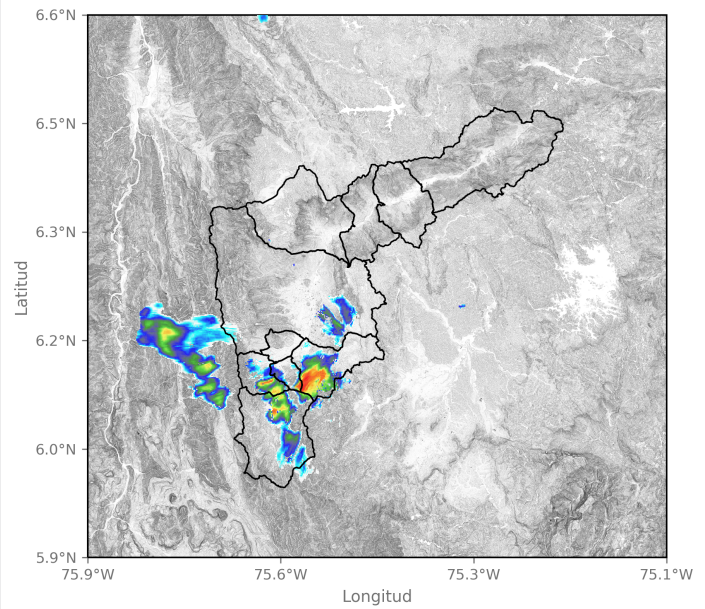

(i) Mapa de acumulados de lluvia radar durante el evento

Descripción del Evento

El evento comenzó con la formación de núcleos dispersos de precipitación de moderada a alta intensidad sobre el municipio de Caldas, posteriormente, en Medellín, principalmente sobre el corregimiento de Palmitas. Luego, se registró la formación de lluvias de alta intensidad sobre el municipio de Envigado, las cuales, en su desplazamiento hacia el suroccidente, abarcaron La Estrella, Caldas y el sur de Sabaneta, hasta disminuir en intensidad y disiparse aproximadamente a las 17:05.

SISTEMA DE ALERTA TEMPRANA

Sistema de Alerta Temprana de Medellín y el Valle de Aburrá

Proyecto del Área Metropolitana del Valle de Aburrá

Imágenes de Radar Meteorológico

2023-12-21 13:40

2023-12-21 15:25

2023-12-21 15:40

Eventos meteorológicos adicionales

Descargas Eléctricas

Descripción Descargas Eléctricas

Se registraron en total 63 descargas eléctricas, distribuidas principalmente sobre Caldas (59), La Estrella (2) y Envigado (2).