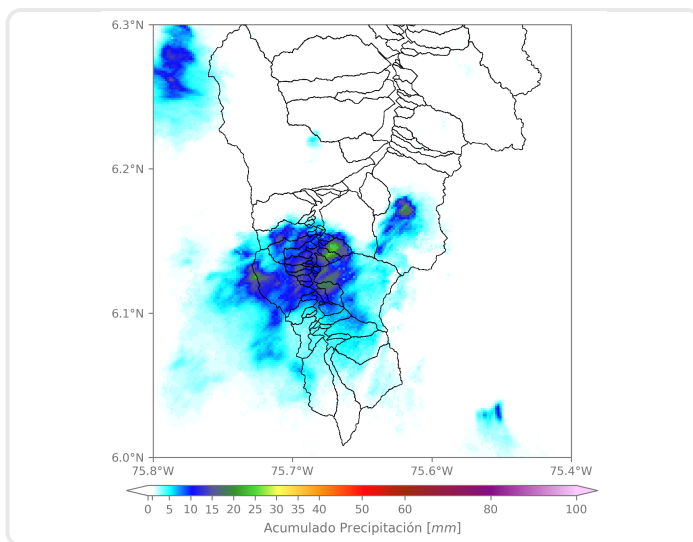

Estación: 432. Andalucía Caldas - Pluviometro

Municipio: Caldas

Mapa de Acumulado

Descripción del Mapa de Acumulados

Los mayores acumulados se registraron sobre la cuenca de la Q. La Valeria en Caldas y Q. La Ayurá en Envigado, alcanzando valores máximos de 25 mm aproximadamente.

(i) Mapa de acumulados de lluvia radar durante el evento

Descripción del Evento

El evento comenzó con la formación de núcleos dispersos de precipitación de moderada a alta intensidad sobre el municipio de Caldas, posteriormente, en Medellín, principalmente sobre el corregimiento de Palmitas. Luego, se registró la formación de lluvias de alta intensidad sobre el municipio de Envigado, las cuales, en su desplazamiento hacia el suroccidente, abarcaron La Estrella, Caldas y el sur de Sabaneta, hasta disminuir en intensidad y disiparse aproximadamente a las 17:05.