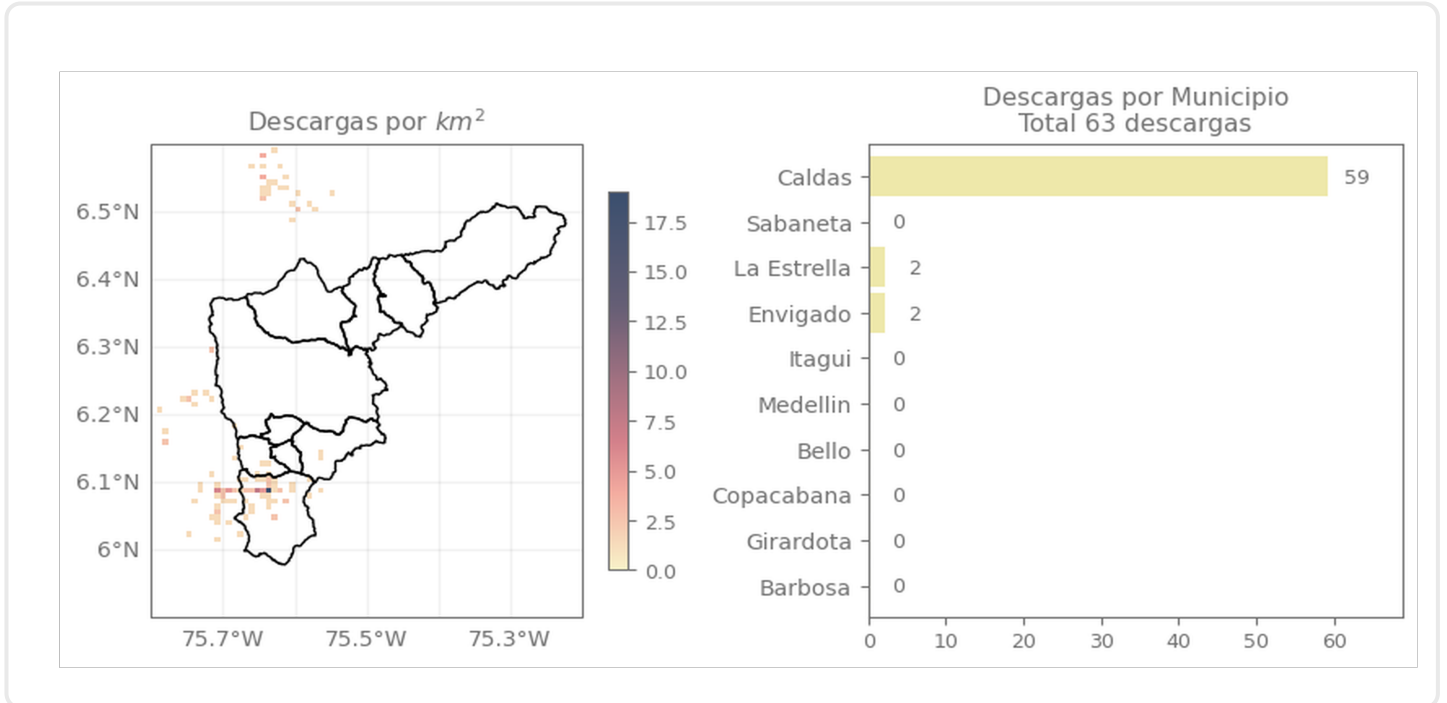

(i) Mapa de acumulados de lluvia radar durante el evento

Descripción del Evento

El evento comenzó con la formación de núcleos dispersos de precipitación de moderada a alta intensidad sobre el municipio de Caldas, posteriormente, en Medellín, principalmente sobre el corregimiento de Palmitas. Luego, se registró la formación de lluvias de alta intensidad sobre el municipio de Envigado, las cuales, en su desplazamiento hacia el suroccidente, abarcaron La Estrella, Caldas y el sur de Sabaneta, hasta disminuir en intensidad y disiparse aproximadamente a las 17:05.

SISTEMA DE ALERTA TEMPRANA

Sistema de Alerta Temprana de Medellín y el Valle de Aburrá

Proyecto del Área Metropolitana del Valle de Aburrá

Imágenes de Radar Meteorológico

2023-12-21 13:40

2023-12-21 15:25

2023-12-21 15:40

Eventos meteorológicos adicionales

Descargas Eléctricas

Descripción Descargas Eléctricas

Se registraron en total 63 descargas eléctricas, distribuidas principalmente sobre Caldas (59), La Estrella (2) y Envigado (2).