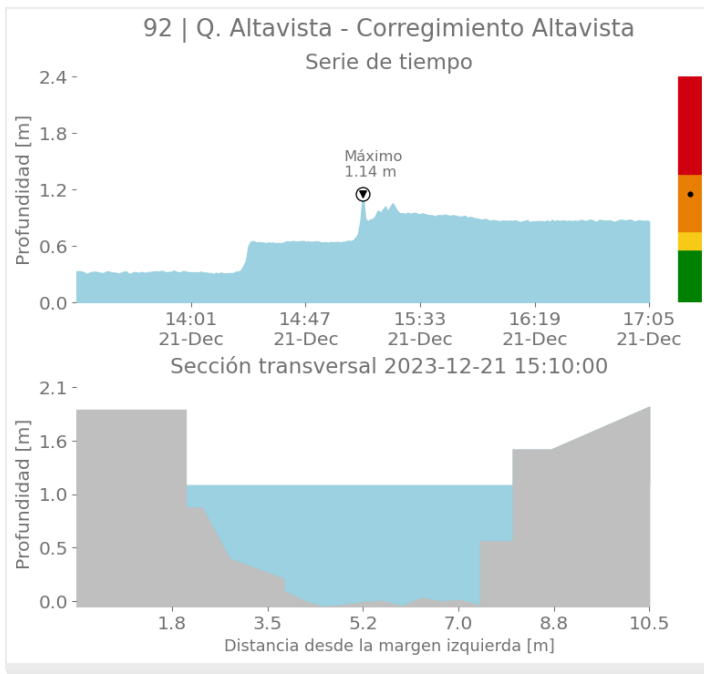

(i) Mapa de acumulados de lluvia radar durante el evento

Descripción del Evento

El evento comenzó con la formación de núcleos dispersos de precipitación de moderada a alta intensidad sobre el municipio de Caldas, posteriormente, en Medellín, principalmente sobre el corregimiento de Palmitas. Luego, se registró la formación de lluvias de alta intensidad sobre el municipio de Envigado, las cuales, en su desplazamiento hacia el suroccidente, abarcaron La Estrella, Caldas y el sur de Sabaneta, hasta disminuir en intensidad y disiparse aproximadamente a las 17:05.

SISTEMA DE ALERTA TEMPRANA

Resumen de Registro de nivel

Estación	Pico de la hidrografa (m)	Riesgo	Fecha y hora
92. Q. Altavista - Corregimiento Altavista	1.136	Naranja	2023-12-21 15:10

Aumentos de nivel Naranja a Rojo