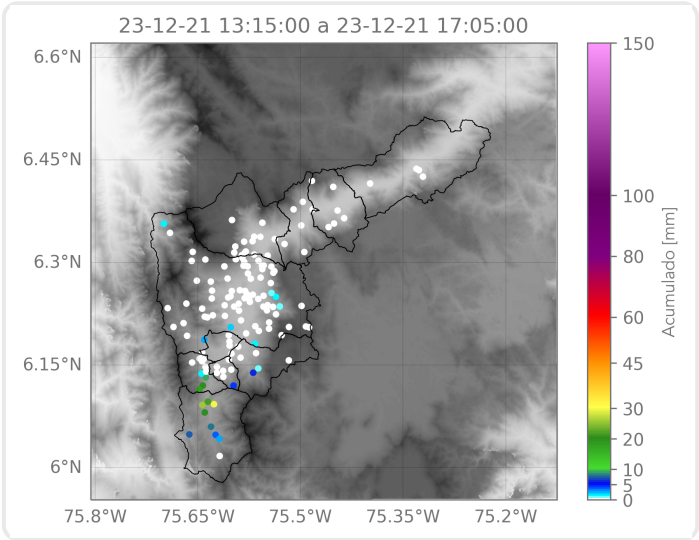

Mapa de Precipitaciones

Elaborado por: Sofía Vela - Estefanía López
Área Operacional
Sistema de Alerta Temprana