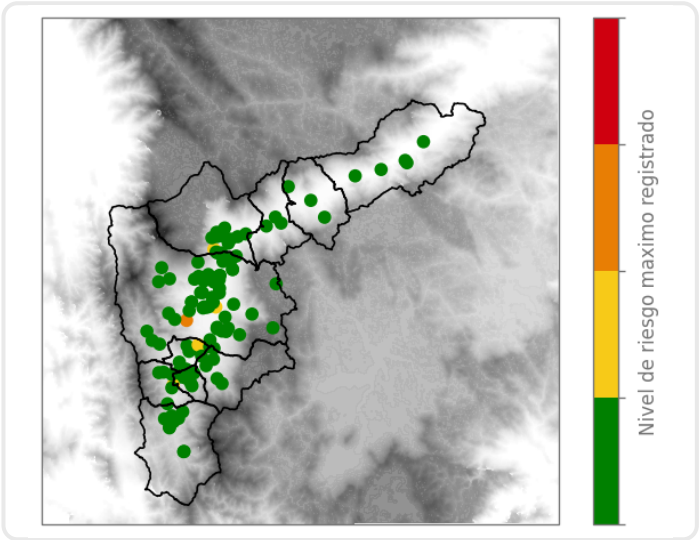

Mapa de Niveles