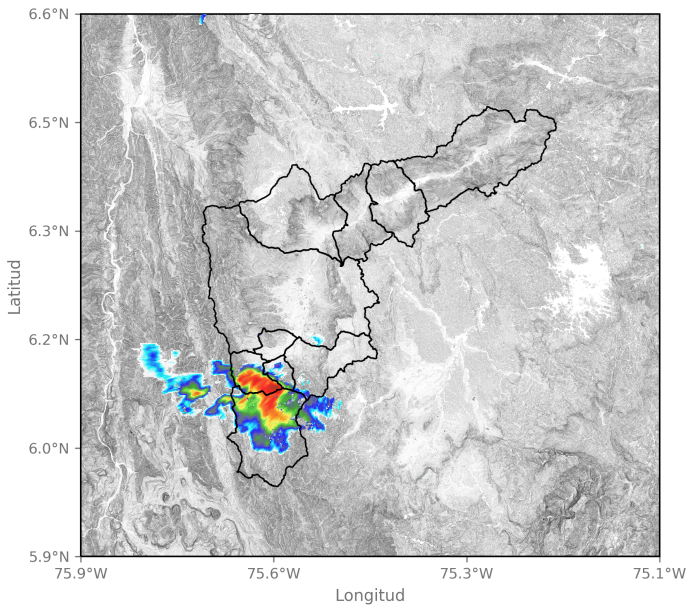

(i) Mapa de acumulados de lluvia radar durante el evento

Descripción del Evento

El evento comenzó con la formación de núcleos dispersos de precipitación de moderada a alta intensidad sobre el municipio de Caldas, posteriormente, en Medellín, principalmente sobre el corregimiento de Palmitas. Luego, se registró la formación de lluvias de alta intensidad sobre el municipio de Envigado, las cuales, en su desplazamiento hacia el suroccidente, abarcaron La Estrella, Caldas y el sur de Sabaneta, hasta disminuir en intensidad y disiparse aproximadamente a las 17:05.

SISTEMA DE ALERTA TEMPRANA

Sistema de Alerta Temprana de Medellín y el Valle de Aburrá

Proyecto del Área Metropolitana del Valle de Aburrá

Imágenes de Radar Meteorológico

2023-12-21 13:40

2023-12-21 15:25

2023-12-21 15:40

Eventos meteorológicos adicionales

Descargas Eléctricas

Descripción Descargas Eléctricas

Se registraron en total 63 descargas eléctricas, distribuidas principalmente sobre Caldas (59), La Estrella (2) y Envigado (2).