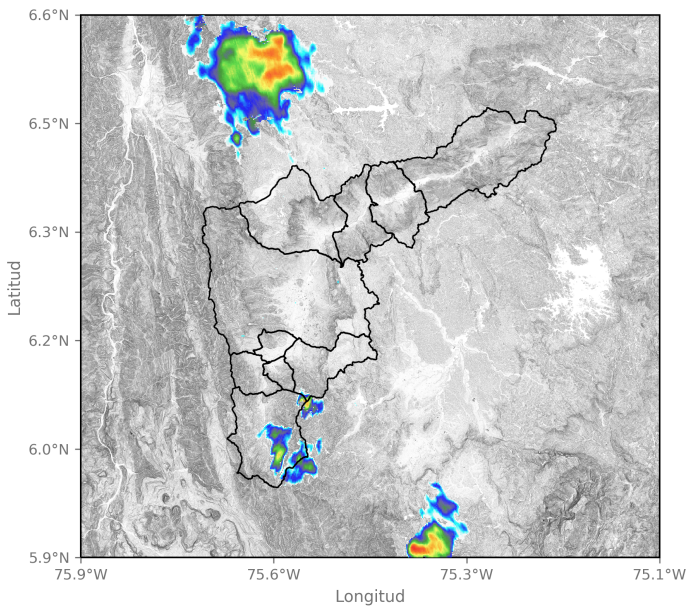

(i) Mapa de acumulados de lluvia radar durante el evento

Descripción del Evento

El evento comenzó con la formación de núcleos dispersos de precipitación de moderada a alta intensidad sobre el municipio de Caldas, posteriormente, en Medellín, principalmente sobre el corregimiento de Palmitas. Luego, se registró la formación de lluvias de alta intensidad sobre el municipio de Envigado, las cuales, en su desplazamiento hacia el suroccidente, abarcaron La Estrella, Caldas y el sur de Sabaneta, hasta disminuir en intensidad y disiparse aproximadamente a las 17:05.

SISTEMA DE ALERTA TEMPRANA

Resumen de Registro de nivel

Estación	Pico de la hidrografa (m)	Riesgo	Fecha y hora
92. Q. Altavista - Corregimiento Altavista	1.136	Naranja	2023-12-21 15:10

Aumentos de nivel Naranja a Rojo

SISTEMA DE ALERTA TEMPRANA

Sistema de Alerta Temprana de Medellín y el Valle de Aburrá

Proyecto del Área Metropolitana del Valle de Aburrá

Imágenes de Radar Meteorológico

2023-12-21 13:40

2023-12-21 15:25

2023-12-21 15:40