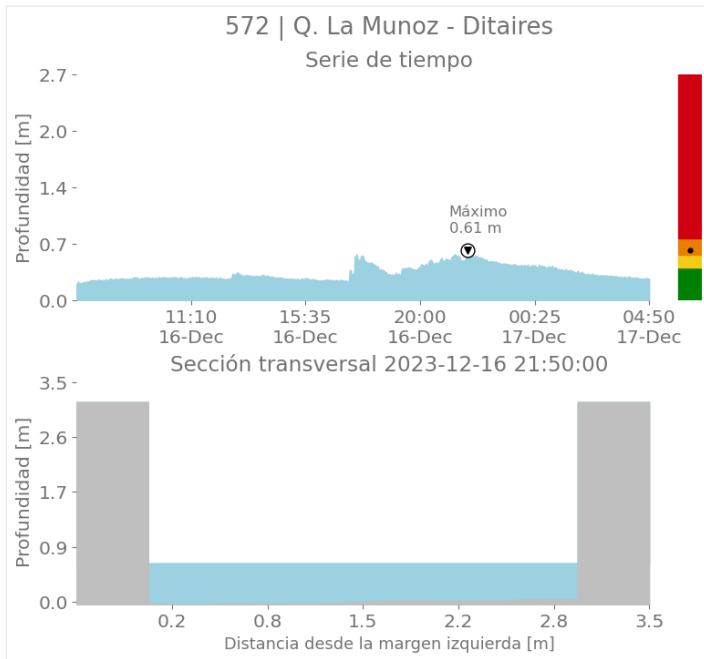

(i) Mapa de acumulados de lluvia radar durante el evento

Descripción del Evento

El evento comenzó con la formación de lluvias de baja intensidad sobre Copacabana, Girardota y Barbosa, y núcleos de precipitación de alta intensidad sobre el oriente de Medellín y Envigado. En el transcurso de la tarde, las lluvias dispersas continuaron ingresando al Valle de Aburrá, localizándose con altas intensidades sobre el occidente de Medellín, Envigado, La Estrella, Sabaneta e Itagüí, extendiéndose en horas de la noche sobre toda la jurisdicción del Valle de Aburrá principalmente con intensidades moderadas.

Aumentos de nivel Naranja a Rojo

SISTEMA DE ALERTA TEMPRANA

Sistema de Alerta Temprana de Medellín y el Valle de Aburrá

Proyecto del Área Metropolitana del Valle de Aburrá

Sede Investigación y Desarrollo: Calle 48A # 10Sur-123 / Torre SIATA: Calle 50 # 71-147
Teléfono: 604 4038870 | contacto@siata.gov.co

f t i o @areametropol • @siatamedellin | www.metropol.gov.co • www.siata.gov.co

SISTEMA DE ALERTA TEMPRANA

SISTEMA DE ALERTA TEMPRANA

Sistema de Alerta Temprana de Medellín y el Valle de Aburrá

Proyecto del Área Metropolitana del Valle de Aburrá