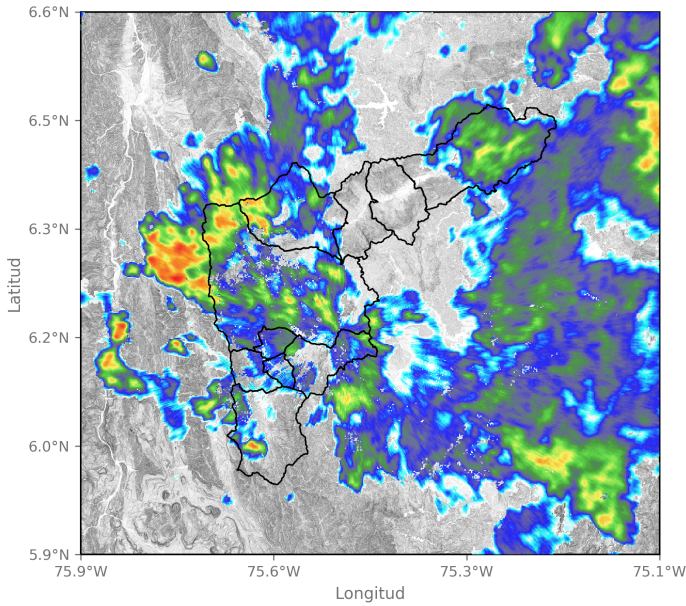

(i) Mapa de acumulados de lluvia radar durante el evento

Descripción del Evento

El evento comenzó con la formación de lluvias de baja intensidad sobre Copacabana, Girardota y Barbosa, y núcleos de precipitación de alta intensidad sobre el oriente de Medellín y Envigado. En el transcurso de la tarde, las lluvias dispersas continuaron ingresando al Valle de Aburrá, localizándose con altas intensidades sobre el occidente de Medellín, Envigado, La Estrella, Sabaneta e Itagüí, extendiéndose en horas de la noche sobre toda la jurisdicción del Valle de Aburrá principalmente con intensidades moderadas.

f t i o @areametropol • @siatamedellin | www.metropol.gov.co • www.siata.gov.co

SISTEMA DE ALERTA TEMPRANA

SISTEMA DE ALERTA TEMPRANA

Sistema de Alerta Temprana de Medellín y el Valle de Aburrá

Proyecto del Área Metropolitana del Valle de Aburrá