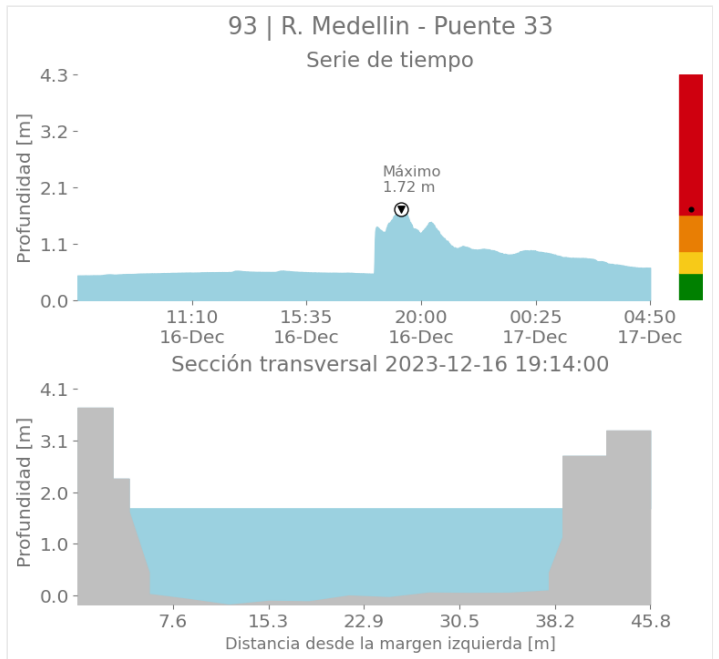

(i) Mapa de acumulados de lluvia radar durante el evento

Descripción del Evento

El evento comenzó con la formación de lluvias de baja intensidad sobre Copacabana, Girardota y Barbosa, y núcleos de precipitación de alta intensidad sobre el oriente de Medellín y Envigado. En el transcurso de la tarde, las lluvias dispersas continuaron ingresando al Valle de Aburrá, localizándose con altas intensidades sobre el occidente de Medellín, Envigado, La Estrella, Sabaneta e Itagüí, extendiéndose en horas de la noche sobre toda la jurisdicción del Valle de Aburrá principalmente con intensidades moderadas.

Aumentos de nivel Naranja a Rojo

SISTEMA DE ALERTA TEMPRANA

Sistema de Alerta Temprana de Medellín y el Valle de Aburrá

Proyecto del Área Metropolitana del Valle de Aburrá

Sede Investigación y Desarrollo: Calle 48A # 10Sur-123 / Torre SIATA: Calle 50 # 71-147
Teléfono: 604 4038870 | contacto@siata.gov.co

f t i o @areametropol • @siatamedellin | www.metropol.gov.co • www.siata.gov.co

SISTEMA DE ALERTA TEMPRANA

SISTEMA DE ALERTA TEMPRANA

Sistema de Alerta Temprana de Medellín y el Valle de Aburrá

Proyecto del Área Metropolitana del Valle de Aburrá