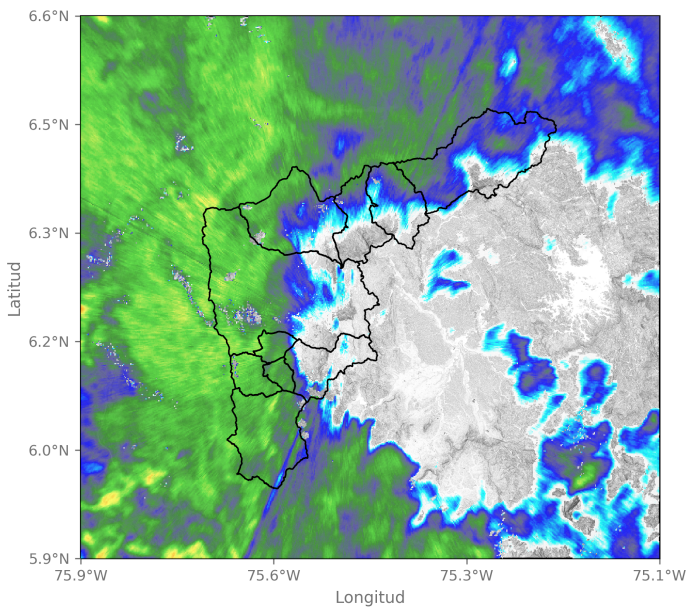

2023-12-16 21:25