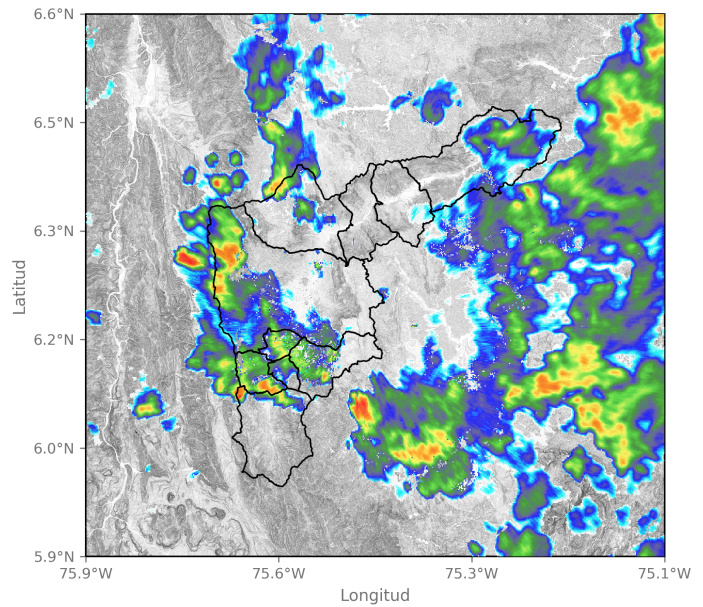

(i) Mapa de acumulados de lluvia radar durante el evento

Descripción del Evento

El evento comenzó con la formación de lluvias de baja intensidad sobre Copacabana, Girardota y Barbosa, y núcleos de precipitación de alta intensidad sobre el oriente de Medellín y Envigado. En el transcurso de la tarde, las lluvias dispersas continuaron ingresando al Valle de Aburrá, localizándose con altas intensidades sobre el occidente de Medellín, Envigado, La Estrella, Sabaneta e Itagüí, extendiéndose en horas de la noche sobre toda la jurisdicción del Valle de Aburrá principalmente con intensidades moderadas.

📱 @areametropol • @siatamedellin | 🌐 www.metropol.gov.co • www.siata.gov.co

SISTEMA DE ALERTA TEMPRANA

SISTEMA DE ALERTA TEMPRANA

Sistema de Alerta Temprana de Medellín y el Valle de Aburrá

Proyecto del Área Metropolitana del Valle de Aburrá

Imágenes de Radar Meteorológico

2023-12-16 07:08

2023-12-16 08:52

2023-12-16 14:01

2023-12-16 17:35

Sede Investigación y Desarrollo: Calle 48A # 10Sur-123 / Torre SIATA: Calle 50 # 71-147
Teléfono: 604 4038870 | contacto@siata.gov.co