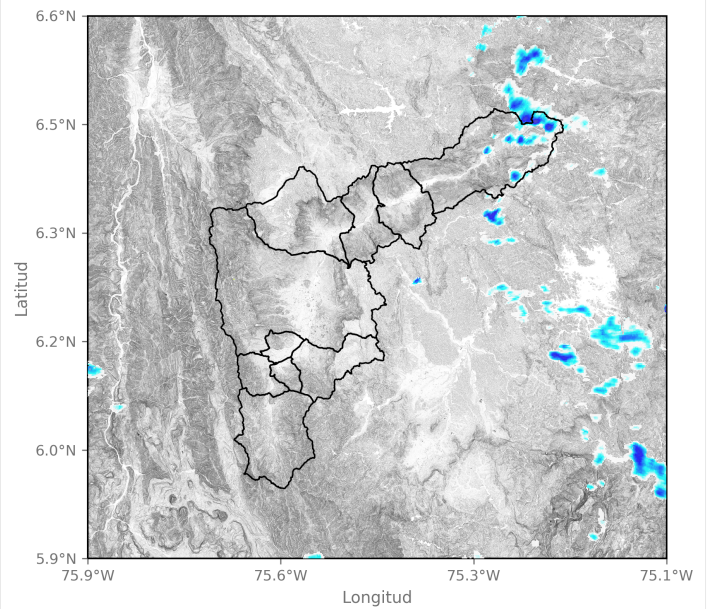

(i) Mapa de acumulados de lluvia radar durante el evento

Descripción del Evento

El evento comenzó con la formación de lluvias de baja intensidad sobre Copacabana, Girardota y Barbosa, y núcleos de precipitación de alta intensidad sobre el oriente de Medellín y Envigado. En el transcurso de la tarde, las lluvias dispersas continuaron ingresando al Valle de Aburrá, localizándose con altas intensidades sobre el occidente de Medellín, Envigado, La Estrella, Sabaneta e Itagüí, extendiéndose en horas de la noche sobre toda la jurisdicción del Valle de Aburrá principalmente con intensidades moderadas.

SISTEMA DE ALERTA TEMPRANA

Sistema de Alerta Temprana de Medellín y el Valle de Aburrá

Proyecto del Área Metropolitana del Valle de Aburrá

2023-12-17 00:02

2023-12-17 00:55

2023-12-17 04:24

2023-12-17 04:50