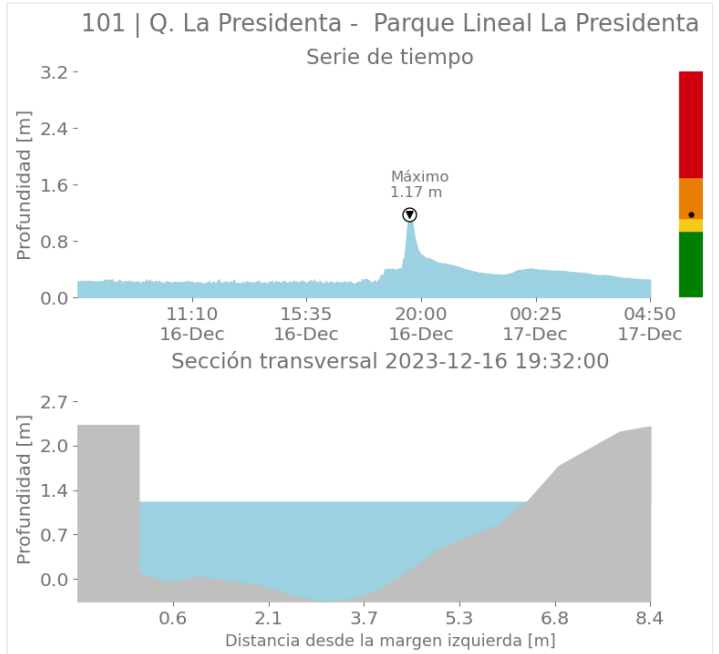

(i) Mapa de acumulados de lluvia radar durante el evento

Descripción del Evento

El evento comenzó con la formación de lluvias de baja intensidad sobre Copacabana, Girardota y Barbosa, y núcleos de precipitación de alta intensidad sobre el oriente de Medellín y Envigado. En el transcurso de la tarde, las lluvias dispersas continuaron ingresando al Valle de Aburrá, localizándose con altas intensidades sobre el occidente de Medellín, Envigado, La Estrella, Sabaneta e Itagüí, extendiéndose en horas de la noche sobre toda la jurisdicción del Valle de Aburrá principalmente con intensidades moderadas.

f t i o @areametropol • @siatamedellin | www.metropol.gov.co • www.siata.gov.co

SISTEMA DE ALERTA TEMPRANA

SISTEMA DE ALERTA TEMPRANA

Sistema de Alerta Temprana de Medellín y el Valle de Aburrá

Proyecto del Área Metropolitana del Valle de Aburrá

Sede Investigación y Desarrollo: Calle 48A # 10Sur-123 / Torre SIATA: Calle 50 # 71-147
Teléfono: 604 4038870 | contacto@siata.gov.co

Facebook Twitter Instagram YouTube @areametropol • @siatamedellin | www.metropol.gov.co • www.siata.gov.co

SISTEMA DE ALERTA TEMPRANA

SISTEMA DE ALERTA TEMPRANA

Sistema de Alerta Temprana de Medellín y el Valle de Aburrá

Proyecto del Área Metropolitana del Valle de Aburrá

Sede Investigación y Desarrollo: Calle 48A # 10Sur-123 / Torre SIATA: Calle 50 # 71-147
Teléfono: 604 4038870 | contacto@siata.gov.co