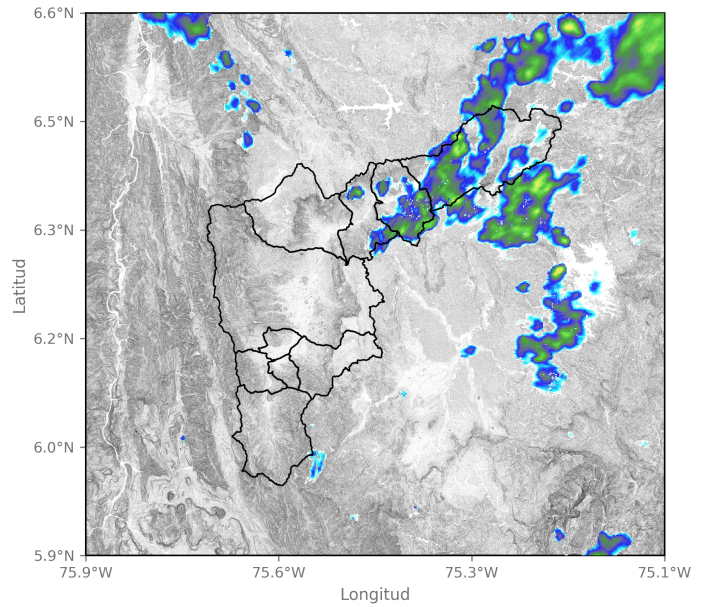

2023-12-16 08:52