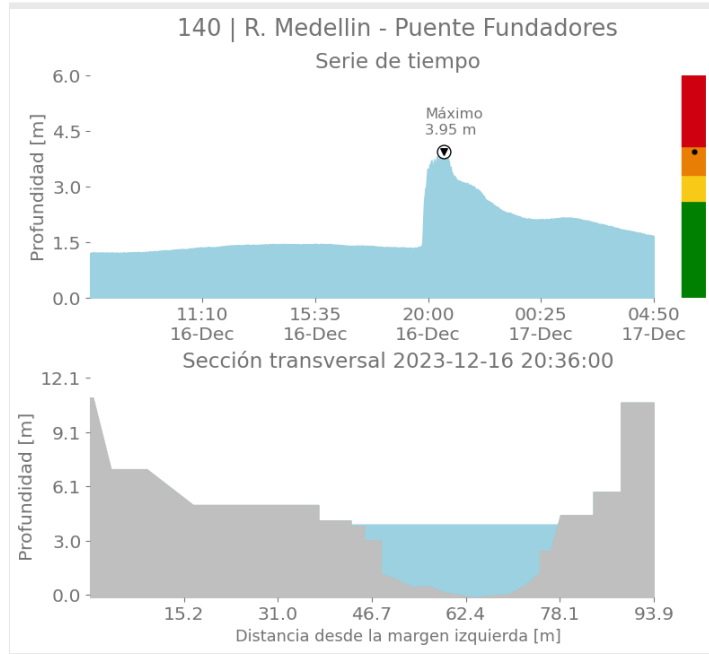

(i) Mapa de acumulados de lluvia radar durante el evento

Descripción del Evento

El evento comenzó con la formación de lluvias de baja intensidad sobre Copacabana, Girardota y Barbosa, y núcleos de precipitación de alta intensidad sobre el oriente de Medellín y Envigado. En el transcurso de la tarde, las lluvias dispersas continuaron ingresando al Valle de Aburrá, localizándose con altas intensidades sobre el occidente de Medellín, Envigado, La Estrella, Sabaneta e Itagüí, extendiéndose en horas de la noche sobre toda la jurisdicción del Valle de Aburrá principalmente con intensidades moderadas.

f t i o @areametropol • @siatamedellin | www.metropol.gov.co • www.siata.gov.co

SISTEMA DE ALERTA TEMPRANA

SISTEMA DE ALERTA TEMPRANA

Sistema de Alerta Temprana de Medellín y el Valle de Aburrá

Proyecto del Área Metropolitana del Valle de Aburrá

Sede Investigación y Desarrollo: Calle 48A # 10Sur-123 / Torre SIATA: Calle 50 # 71-147
Teléfono: 604 4038870 | contacto@siata.gov.co

Facebook Twitter Instagram YouTube @areametropol • @siatamedellin | www.metropol.gov.co • www.siata.gov.co

SISTEMA DE ALERTA TEMPRANA

SISTEMA DE ALERTA TEMPRANA

Sistema de Alerta Temprana de Medellín y el Valle de Aburrá

Proyecto del Área Metropolitana del Valle de Aburrá

Sede Investigación y Desarrollo: Calle 48A # 10Sur-123 / Torre SIATA: Calle 50 # 71-147
Teléfono: 604 4038870 | contacto@siata.gov.co