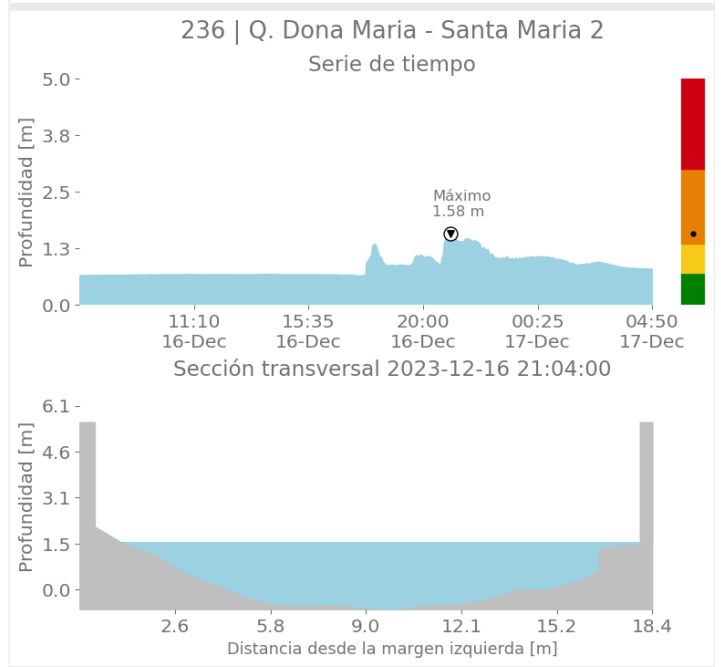

(i) Mapa de acumulados de lluvia radar durante el evento

Descripción del Evento

El evento comenzó con la formación de lluvias de baja intensidad sobre Copacabana, Girardota y Barbosa, y núcleos de precipitación de alta intensidad sobre el oriente de Medellín y Envigado. En el transcurso de la tarde, las lluvias dispersas continuaron ingresando al Valle de Aburrá, localizándose con altas intensidades sobre el occidente de Medellín, Envigado, La Estrella, Sabaneta e Itagüí, extendiéndose en horas de la noche sobre toda la jurisdicción del Valle de Aburrá principalmente con intensidades moderadas.

Aumentos de nivel Naranja a Rojo

SISTEMA DE ALERTA TEMPRANA

Sistema de Alerta Temprana de Medellín y el Valle de Aburrá

Proyecto del Área Metropolitana del Valle de Aburrá

Sede Investigación y Desarrollo: Calle 48A # 10Sur-123 / Torre SIATA: Calle 50 # 71-147
Teléfono: 604 4038870 | contacto@siata.gov.co

f t i o @areametropol • @siatamedellin | www.metropol.gov.co • www.siata.gov.co

SISTEMA DE ALERTA TEMPRANA

SISTEMA DE ALERTA TEMPRANA

Sistema de Alerta Temprana de Medellín y el Valle de Aburrá

Proyecto del Área Metropolitana del Valle de Aburrá