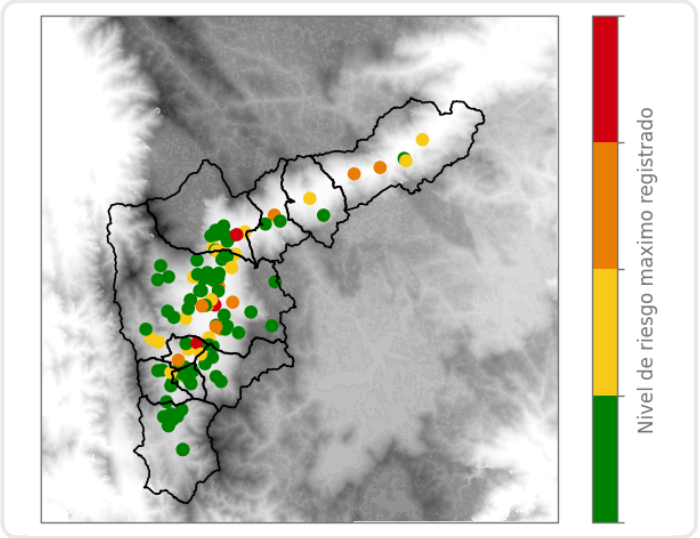

(i) Mapa de acumulados de lluvia radar durante el evento

Descripción del Evento

El evento comenzó con la formación de lluvias de baja intensidad sobre Copacabana, Girardota y Barbosa, y núcleos de precipitación de alta intensidad sobre el oriente de Medellín y Envigado. En el transcurso de la tarde, las lluvias dispersas continuaron ingresando al Valle de Aburrá, localizándose con altas intensidades sobre el occidente de Medellín, Envigado, La Estrella, Sabaneta e Itagüí, extendiéndose en horas de la noche sobre toda la jurisdicción del Valle de Aburrá principalmente con intensidades moderadas.

Eventos meteorológicos adicionales

Descargas Eléctricas

Descripción Descargas Eléctricas

Se registraron en total 48 descargas eléctricas, distribuidas principalmente sobre Medellín (46) y Envigado (2).

Mapa de Niveles