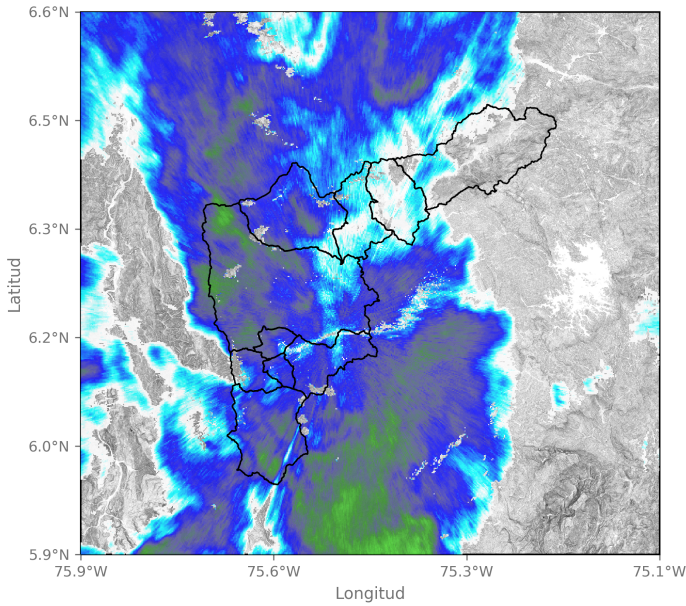

SISTEMA DE ALERTA TEMPRANA

Sistema de Alerta Temprana de Medellín y el Valle de Aburrá

Proyecto del Área Metropolitana del Valle de Aburrá

2023-12-17 00:02