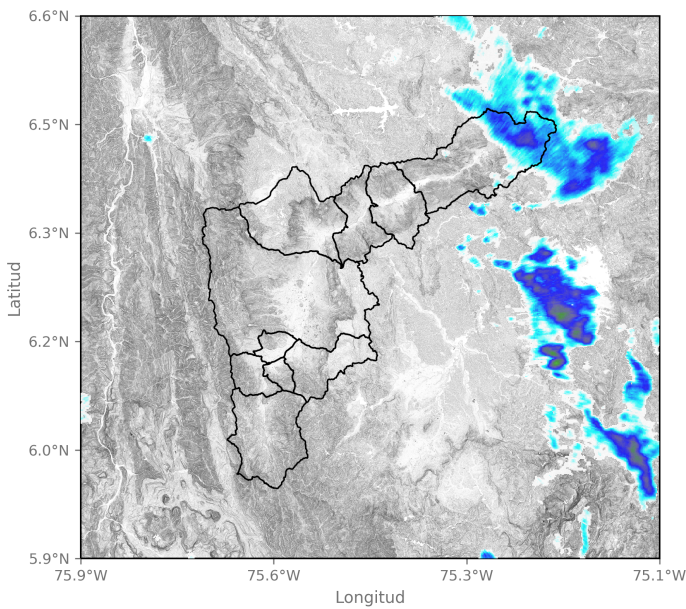

(i) Mapa de acumulados de lluvia radar durante el evento

Descripción del Evento

El evento comenzó con la formación de lluvias de baja intensidad sobre Copacabana, Girardota y Barbosa, y núcleos de precipitación de alta intensidad sobre el oriente de Medellín y Envigado. En el transcurso de la tarde, las lluvias dispersas continuaron ingresando al Valle de Aburrá, localizándose con altas intensidades sobre el occidente de Medellín, Envigado, La Estrella, Sabaneta e Itagüí, extendiéndose en horas de la noche sobre toda la jurisdicción del Valle de Aburrá principalmente con intensidades moderadas.

SISTEMA DE ALERTA TEMPRANA

Sistema de Alerta Temprana de Medellín y el Valle de Aburrá

Proyecto del Área Metropolitana del Valle de Aburrá

2023-12-17 00:02

2023-12-17 00:55

2023-12-17 04:24

2023-12-17 04:50