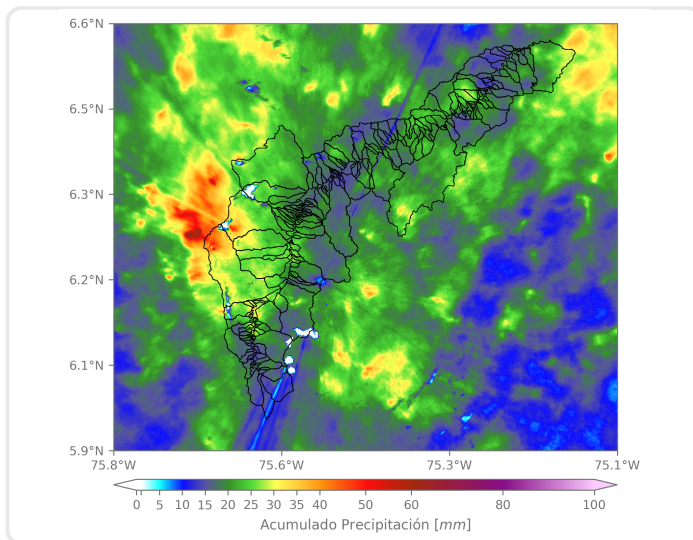

Duración: 22 horas 5.0 minutos

Mayor intensidad de lluvia

Magnitud: 118.87 mm/hora **Hora:** 18:14:00

Estación: 320. Palmitas Potrera - Pluviometro

Municipio: Medellín

Mayor registro de lluvia acumulado

Magnitud: 98.55 mm

Estación: 320. Palmitas Potrera - Pluviometro

Municipio: Medellín

Mapa de Acumulado

Descripción del Mapa de Acumulados

Los mayores acumulados se registraron sobre las cuencas de las quebradas Doña María y la Iguaná, en Medellín, alcanzando valores máximos de 45 mm aproximadamente.

(i) Mapa de acumulados de lluvia radar durante el evento

Descripción del Evento

El evento comenzó con la formación de lluvias de baja intensidad sobre Copacabana, Girardota y Barbosa, y núcleos de precipitación de alta intensidad sobre el oriente de Medellín y Envigado. En el transcurso de la tarde, las lluvias dispersas continuaron ingresando al Valle de Aburrá, localizándose con altas intensidades sobre el occidente de Medellín, Envigado, La Estrella, Sabaneta e Itagüí, extendiéndose en horas de la noche sobre toda la jurisdicción del Valle de Aburrá principalmente con intensidades moderadas.