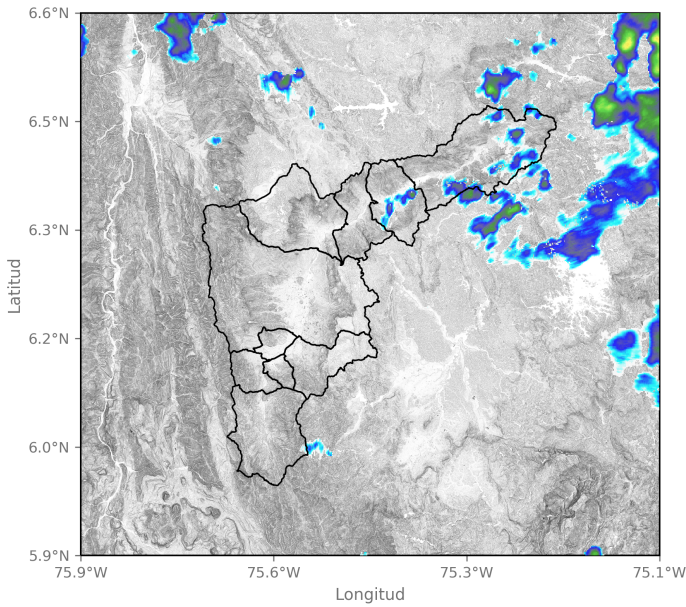

SISTEMA DE ALERTA TEMPRANA

Sistema de Alerta Temprana de Medellín y el Valle de Aburrá

Proyecto del Área Metropolitana del Valle de Aburrá

Imágenes de Radar Meteorológico

2023-12-16 07:08