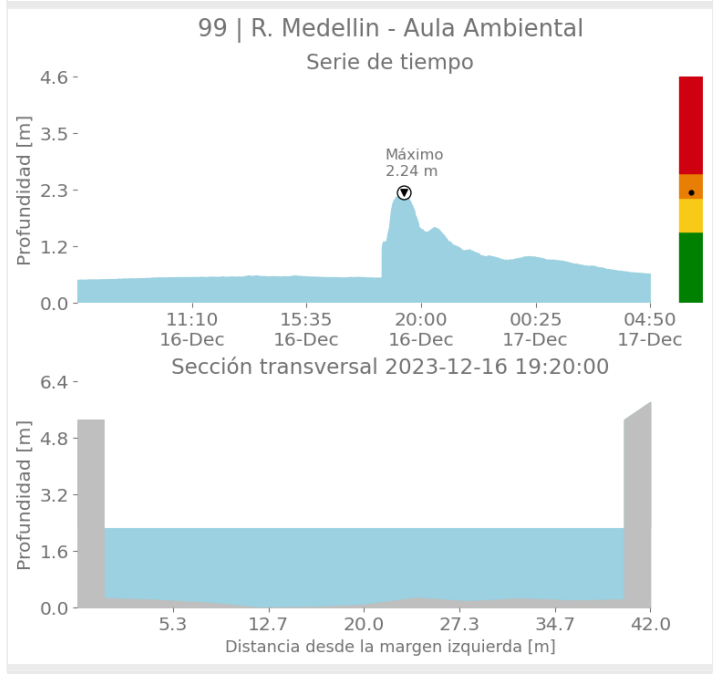

(i) Mapa de acumulados de lluvia radar durante el evento

Descripción del Evento

El evento comenzó con la formación de lluvias de baja intensidad sobre Copacabana, Girardota y Barbosa, y núcleos de precipitación de alta intensidad sobre el oriente de Medellín y Envigado. En el transcurso de la tarde, las lluvias dispersas continuaron ingresando al Valle de Aburrá, localizándose con altas intensidades sobre el occidente de Medellín, Envigado, La Estrella, Sabaneta e Itagüí, extendiéndose en horas de la noche sobre toda la jurisdicción del Valle de Aburrá principalmente con intensidades moderadas.

f t i o @areametropol • @siatamedellin | www.metropol.gov.co • www.siata.gov.co

SISTEMA DE ALERTA TEMPRANA

SISTEMA DE ALERTA TEMPRANA

Sistema de Alerta Temprana de Medellín y el Valle de Aburrá

Proyecto del Área Metropolitana del Valle de Aburrá

Sede Investigación y Desarrollo: Calle 48A # 10Sur-123 / Torre SIATA: Calle 50 # 71-147
Teléfono: 604 4038870 | contacto@siata.gov.co

Facebook Twitter Instagram YouTube @areametropol • @siatamedellin | www.metropol.gov.co • www.siata.gov.co

SISTEMA DE ALERTA TEMPRANA

SISTEMA DE ALERTA TEMPRANA

Sistema de Alerta Temprana de Medellín y el Valle de Aburrá

Proyecto del Área Metropolitana del Valle de Aburrá

Sede Investigación y Desarrollo: Calle 48A # 10Sur-123 / Torre SIATA: Calle 50 # 71-147
Teléfono: 604 4038870 | contacto@siata.gov.co