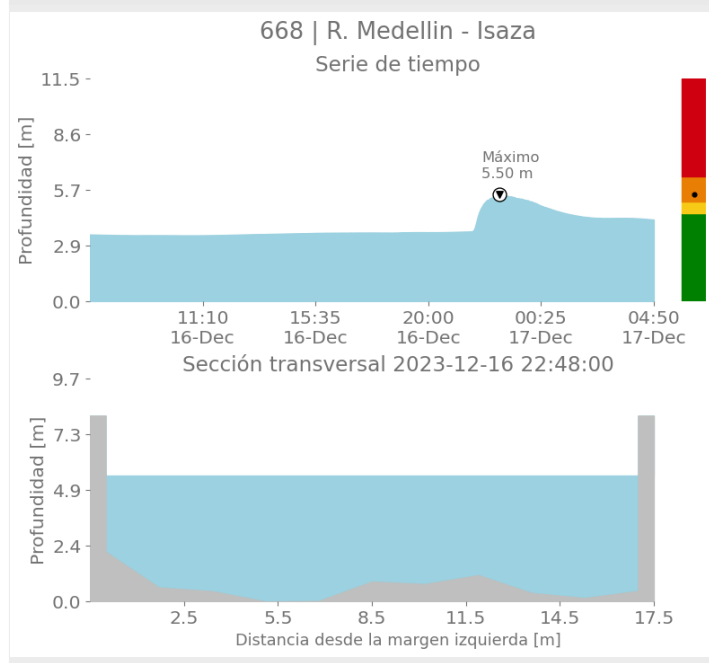

(i) Mapa de acumulados de lluvia radar durante el evento

Descripción del Evento

El evento comenzó con la formación de lluvias de baja intensidad sobre Copacabana, Girardota y Barbosa, y núcleos de precipitación de alta intensidad sobre el oriente de Medellín y Envigado. En el transcurso de la tarde, las lluvias dispersas continuaron ingresando al Valle de Aburrá, localizándose con altas intensidades sobre el occidente de Medellín, Envigado, La Estrella, Sabaneta e Itagüí, extendiéndose en horas de la noche sobre toda la jurisdicción del Valle de Aburrá principalmente con intensidades moderadas.

Aumentos de nivel Naranja a Rojo

SISTEMA DE ALERTA TEMPRANA

Sistema de Alerta Temprana de Medellín y el Valle de Aburrá

Proyecto del Área Metropolitana del Valle de Aburrá

Sede Investigación y Desarrollo: Calle 48A # 10Sur-123 / Torre SIATA: Calle 50 # 71-147
Teléfono: 604 4038870 | contacto@siata.gov.co

f t i o @areametropol • @siatamedellin | www.metropol.gov.co • www.siata.gov.co

SISTEMA DE ALERTA TEMPRANA

SISTEMA DE ALERTA TEMPRANA

Sistema de Alerta Temprana de Medellín y el Valle de Aburrá

Proyecto del Área Metropolitana del Valle de Aburrá