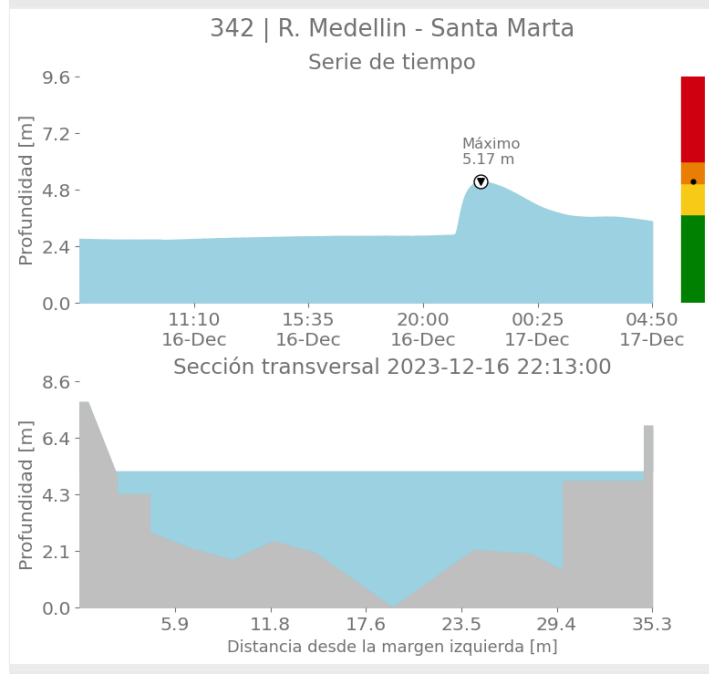

(i) Mapa de acumulados de lluvia radar durante el evento

Descripción del Evento

El evento comenzó con la formación de lluvias de baja intensidad sobre Copacabana, Girardota y Barbosa, y núcleos de precipitación de alta intensidad sobre el oriente de Medellín y Envigado. En el transcurso de la tarde, las lluvias dispersas continuaron ingresando al Valle de Aburrá, localizándose con altas intensidades sobre el occidente de Medellín, Envigado, La Estrella, Sabaneta e Itagüí, extendiéndose en horas de la noche sobre toda la jurisdicción del Valle de Aburrá principalmente con intensidades moderadas.

f t i o @areametropol • @siatamedellin | www.metropol.gov.co • www.siata.gov.co

SISTEMA DE ALERTA TEMPRANA

SISTEMA DE ALERTA TEMPRANA

Sistema de Alerta Temprana de Medellín y el Valle de Aburrá

Proyecto del Área Metropolitana del Valle de Aburrá

Sede Investigación y Desarrollo: Calle 48A # 10Sur-123 / Torre SIATA: Calle 50 # 71-147
Teléfono: 604 4038870 | contacto@siata.gov.co

Facebook Twitter Instagram YouTube @areametropol • @siatamedellin | www.metropol.gov.co • www.siata.gov.co

SISTEMA DE ALERTA TEMPRANA

SISTEMA DE ALERTA TEMPRANA

Sistema de Alerta Temprana de Medellín y el Valle de Aburrá

Proyecto del Área Metropolitana del Valle de Aburrá

Sede Investigación y Desarrollo: Calle 48A # 10Sur-123 / Torre SIATA: Calle 50 # 71-147
Teléfono: 604 4038870 | contacto@siata.gov.co