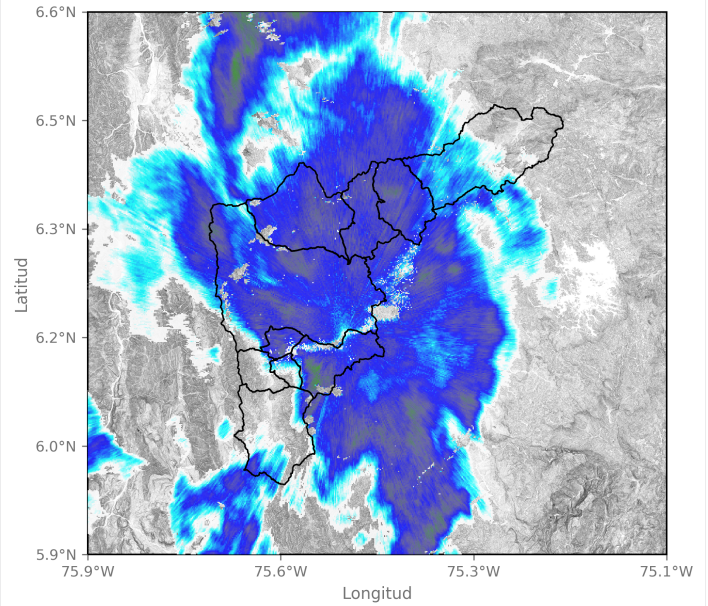

2023-12-17 00:55