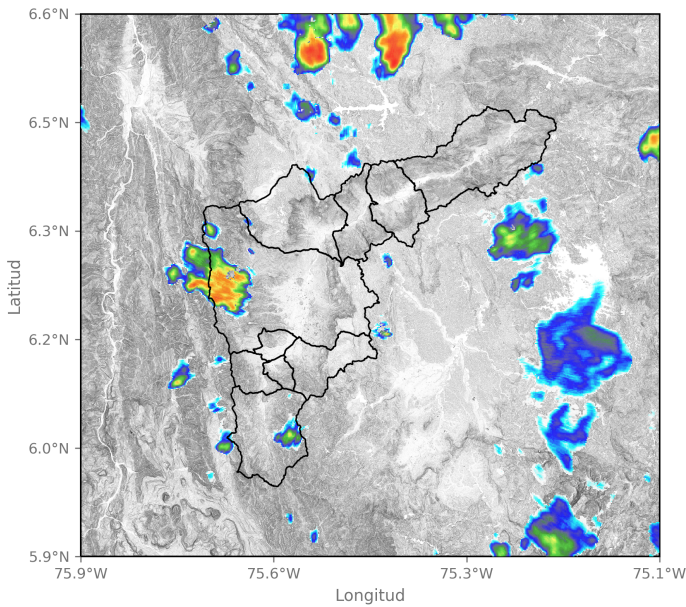

2023-12-16 14:01