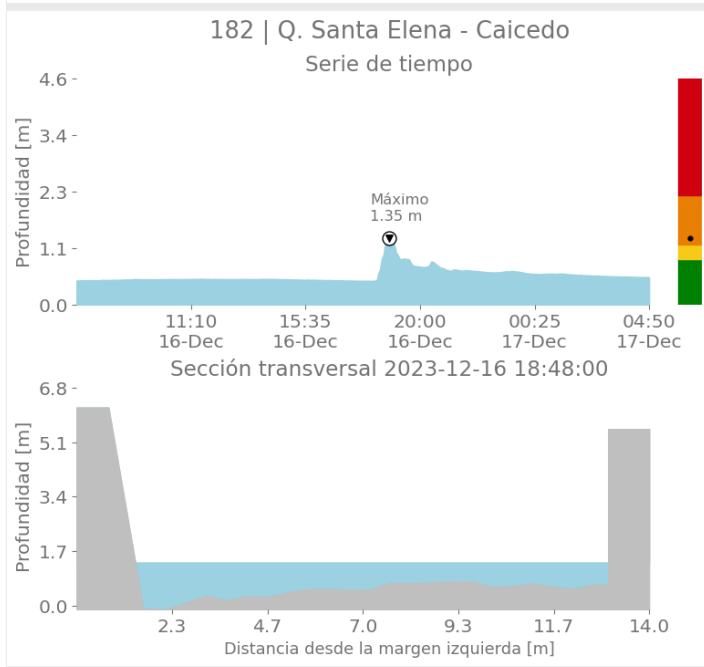

(i) Mapa de acumulados de lluvia radar durante el evento

Descripción del Evento

El evento comenzó con la formación de lluvias de baja intensidad sobre Copacabana, Girardota y Barbosa, y núcleos de precipitación de alta intensidad sobre el oriente de Medellín y Envigado. En el transcurso de la tarde, las lluvias dispersas continuaron ingresando al Valle de Aburrá, localizándose con altas intensidades sobre el occidente de Medellín, Envigado, La Estrella, Sabaneta e Itagüí, extendiéndose en horas de la noche sobre toda la jurisdicción del Valle de Aburrá principalmente con intensidades moderadas.

Aumentos de nivel Naranja a Rojo

SISTEMA DE ALERTA TEMPRANA

Sistema de Alerta Temprana de Medellín y el Valle de Aburrá

Proyecto del Área Metropolitana del Valle de Aburrá

Sede Investigación y Desarrollo: Calle 48A # 10Sur-123 / Torre SIATA: Calle 50 # 71-147
Teléfono: 604 4038870 | contacto@siata.gov.co

f t i o @areametropol • @siatamedellin | www.metropol.gov.co • www.siata.gov.co

SISTEMA DE ALERTA TEMPRANA

SISTEMA DE ALERTA TEMPRANA

Sistema de Alerta Temprana de Medellín y el Valle de Aburrá

Proyecto del Área Metropolitana del Valle de Aburrá