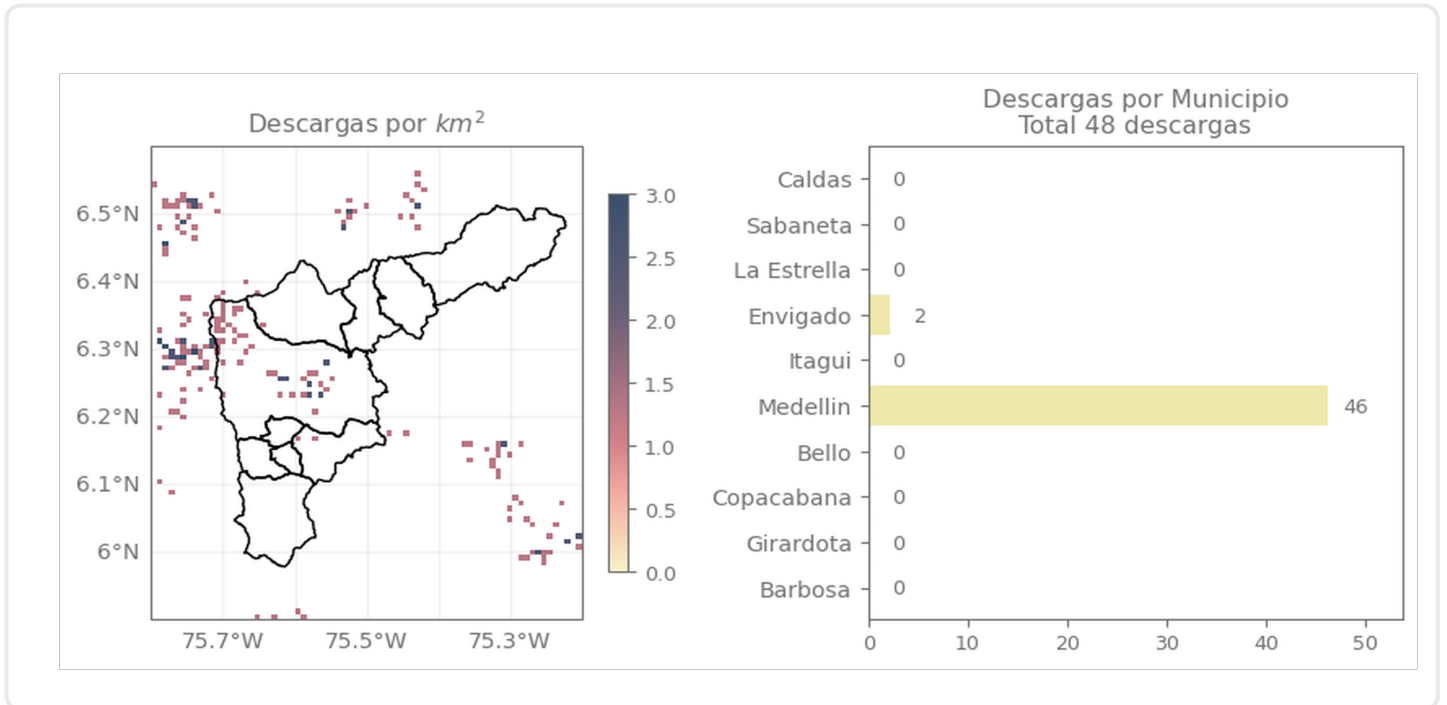

(i) Mapa de acumulados de lluvia radar durante el evento

Descripción del Evento

El evento comenzó con la formación de lluvias de baja intensidad sobre Copacabana, Girardota y Barbosa, y núcleos de precipitación de alta intensidad sobre el oriente de Medellín y Envigado. En el transcurso de la tarde, las lluvias dispersas continuaron ingresando al Valle de Aburrá, localizándose con altas intensidades sobre el occidente de Medellín, Envigado, La Estrella, Sabaneta e Itagüí, extendiéndose en horas de la noche sobre toda la jurisdicción del Valle de Aburrá principalmente con intensidades moderadas.

SISTEMA DE ALERTA TEMPRANA

Sistema de Alerta Temprana de Medellín y el Valle de Aburrá

Proyecto del Área Metropolitana del Valle de Aburrá

2023-12-17 00:02

2023-12-17 00:55

2023-12-17 04:24

2023-12-17 04:50

Eventos meteorológicos adicionales

Descargas Eléctricas

Descripción Descargas Eléctricas

Se registraron en total 48 descargas eléctricas, distribuidas principalmente sobre Medellín (46) y Envigado (2).

Mapa de Niveles