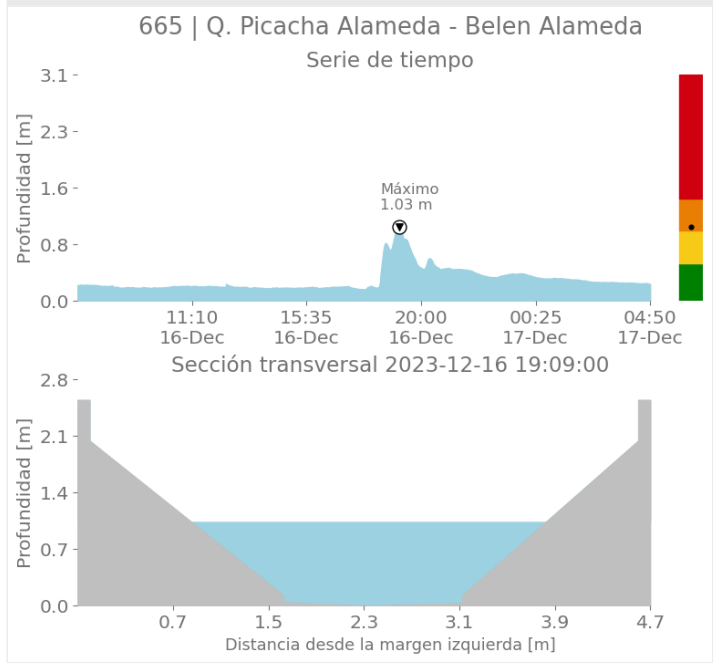

(i) Mapa de acumulados de lluvia radar durante el evento

Descripción del Evento

El evento comenzó con la formación de lluvias de baja intensidad sobre Copacabana, Girardota y Barbosa, y núcleos de precipitación de alta intensidad sobre el oriente de Medellín y Envigado. En el transcurso de la tarde, las lluvias dispersas continuaron ingresando al Valle de Aburrá, localizándose con altas intensidades sobre el occidente de Medellín, Envigado, La Estrella, Sabaneta e Itagüí, extendiéndose en horas de la noche sobre toda la jurisdicción del Valle de Aburrá principalmente con intensidades moderadas.

Aumentos de nivel Naranja a Rojo

SISTEMA DE ALERTA TEMPRANA

Sistema de Alerta Temprana de Medellín y el Valle de Aburrá

Proyecto del Área Metropolitana del Valle de Aburrá

Sede Investigación y Desarrollo: Calle 48A # 10Sur-123 / Torre SIATA: Calle 50 # 71-147
Teléfono: 604 4038870 | contacto@siata.gov.co

f t i o @areametropol • @siatamedellin | www.metropol.gov.co • www.siata.gov.co

SISTEMA DE ALERTA TEMPRANA

SISTEMA DE ALERTA TEMPRANA

Sistema de Alerta Temprana de Medellín y el Valle de Aburrá

Proyecto del Área Metropolitana del Valle de Aburrá