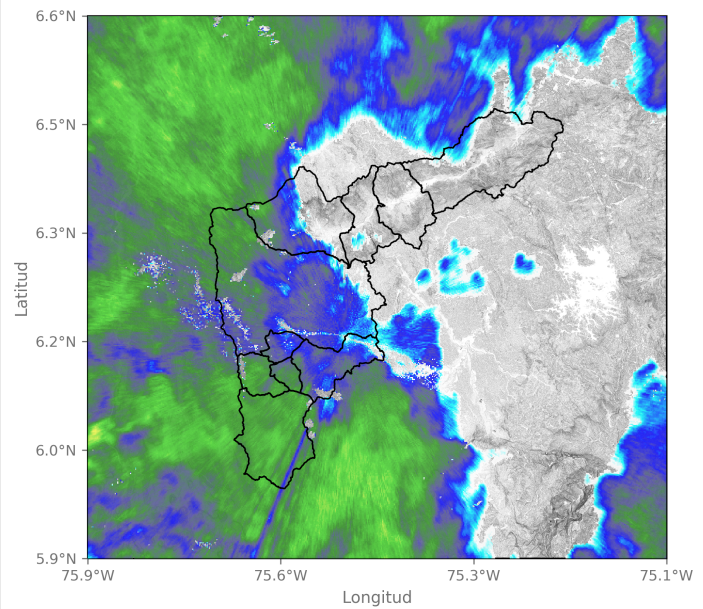

2023-12-16 22:18

Sede Investigación y Desarrollo: Calle 48A # 10Sur-123 / Torre SIATA: Calle 50 # 71-147
Teléfono: 604 4038870 | contacto@siata.gov.co

Facebook Twitter Instagram YouTube @areametropol • @siatamedellin | www.metropol.gov.co • www.siata.gov.co