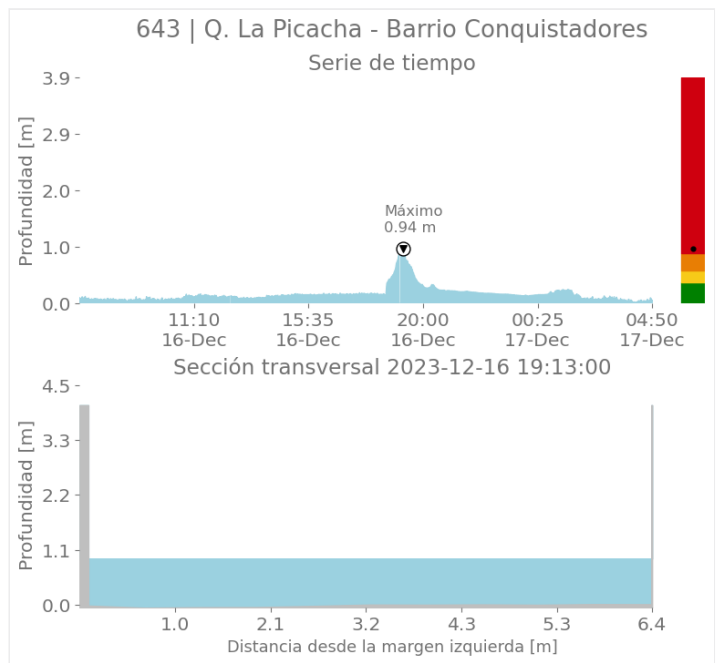

Resumen de Registro de nivel

Estación	Pico de la hidrografa (m)	Riesgo	Fecha y hora
674. Q. La Garcia - Tulio Ospina	2.37	Rojo	2023-12-16 19:48
643. Q. La Picacha - Barrio Conquistadores	0.938	Rojo	2023-12-16 19:13
561. Q. El Sesteadero - El Ajizal	0.208	Rojo	2023-12-16 18:26
93. R. Medellin - Puente 33	1.721	Rojo	2023-12-16 19:14
668. R. Medellin - Isaza	5.499	Naranja	2023-12-16 22:48
665. Q. Picacha Alameda - Belen Alameda	1.028	Naranja	2023-12-16 19:09
572. Q. La Munoz - Ditaires	0.611	Naranja	2023-12-16 21:50
606. Q. La Presidenta - Exito Poblado Lidar	1.41	Naranja	2023-12-16 19:36
182. Q. Santa Elena - Caicedo	1.352	Naranja	2023-12-16 18:48
236. Q. Dona Maria - Santa Maria 2	1.582	Naranja	2023-12-16 21:04
140. R. Medellin - Puente Fundadores	3.951	Naranja	2023-12-16 20:36
101. Q. La Presidenta - Parque Lineal La Presidenta	1.172	Naranja	2023-12-16 19:32
342. R. Medellin - Santa Marta	5.171	Naranja	2023-12-16 22:13
99. R. Medellin - Aula Ambiental	2.241	Naranja	2023-12-16 19:20

Aumentos de nivel Naranja a Rojo