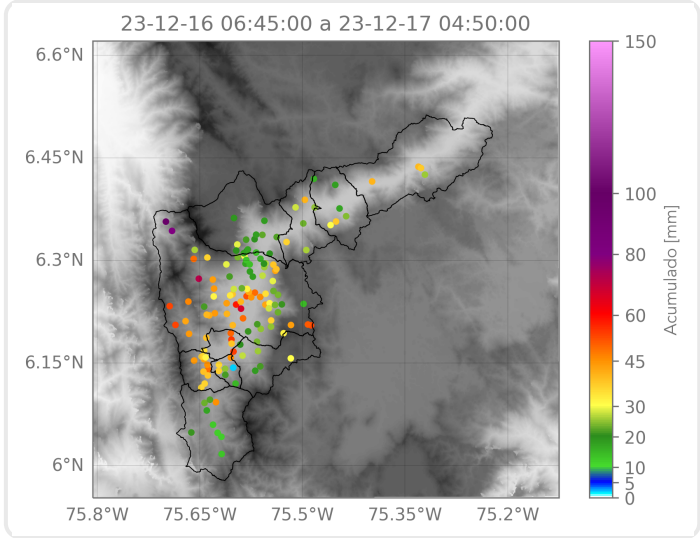

Mapa de Precipitaciones

Elaborado por: Sofía Vela - Duban Marin
Área Operacional
Sistema de Alerta Temprana