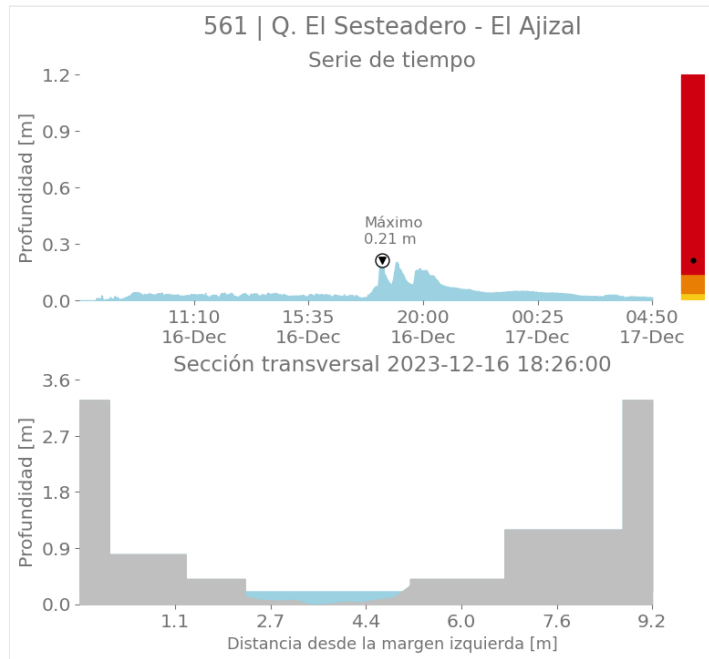

(i) Mapa de acumulados de lluvia radar durante el evento

Descripción del Evento

El evento comenzó con la formación de lluvias de baja intensidad sobre Copacabana, Girardota y Barbosa, y núcleos de precipitación de alta intensidad sobre el oriente de Medellín y Envigado. En el transcurso de la tarde, las lluvias dispersas continuaron ingresando al Valle de Aburrá, localizándose con altas intensidades sobre el occidente de Medellín, Envigado, La Estrella, Sabaneta e Itagüí, extendiéndose en horas de la noche sobre toda la jurisdicción del Valle de Aburrá principalmente con intensidades moderadas.

Aumentos de nivel Naranja a Rojo

SISTEMA DE ALERTA TEMPRANA

Sistema de Alerta Temprana de Medellín y el Valle de Aburrá

Proyecto del Área Metropolitana del Valle de Aburrá

Sede Investigación y Desarrollo: Calle 48A # 10Sur-123 / Torre SIATA: Calle 50 # 71-147
Teléfono: 604 4038870 | contacto@siata.gov.co

f t i o @areametropol • @siatamedellin | www.metropol.gov.co • www.siata.gov.co

SISTEMA DE ALERTA TEMPRANA

SISTEMA DE ALERTA TEMPRANA

Sistema de Alerta Temprana de Medellín y el Valle de Aburrá

Proyecto del Área Metropolitana del Valle de Aburrá