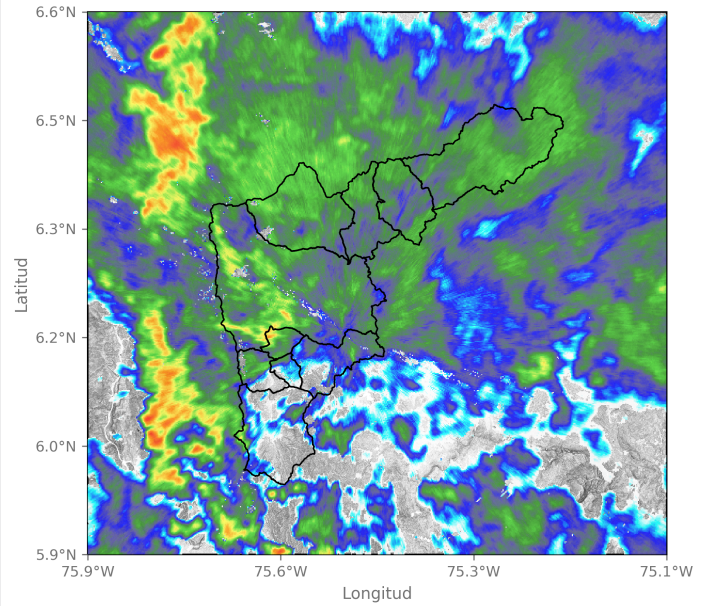

2023-12-16 20:06