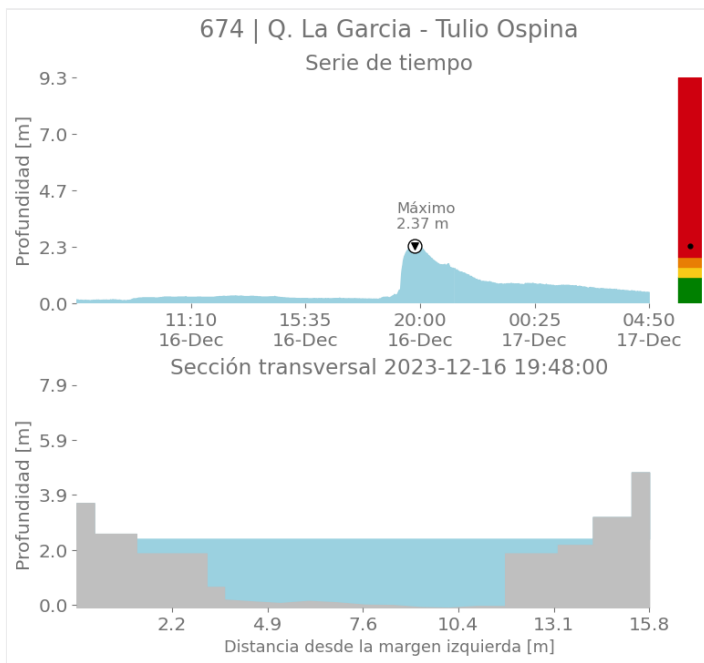

Resumen de Registro de nivel

Estación	Pico de la hidrografa (m)	Riesgo	Fecha y hora
674. Q. La Garcia - Tulio Ospina	2.37	Rojo	2023-12-16 19:48
643. Q. La Picacha - Barrio Conquistadores	0.938	Rojo	2023-12-16 19:13
561. Q. El Sesteadero - El Ajizal	0.208	Rojo	2023-12-16 18:26
93. R. Medellin - Puente 33	1.721	Rojo	2023-12-16 19:14
668. R. Medellin - Isaza	5.499	Naranja	2023-12-16 22:48
665. Q. Picacha Alameda - Belen Alameda	1.028	Naranja	2023-12-16 19:09
572. Q. La Munoz - Ditaires	0.611	Naranja	2023-12-16 21:50
606. Q. La Presidenta - Exito Poblado Lidar	1.41	Naranja	2023-12-16 19:36
182. Q. Santa Elena - Caicedo	1.352	Naranja	2023-12-16 18:48
236. Q. Dona Maria - Santa Maria 2	1.582	Naranja	2023-12-16 21:04
140. R. Medellin - Puente Fundadores	3.951	Naranja	2023-12-16 20:36
101. Q. La Presidenta - Parque Lineal La Presidenta	1.172	Naranja	2023-12-16 19:32
342. R. Medellin - Santa Marta	5.171	Naranja	2023-12-16 22:13
99. R. Medellin - Aula Ambiental	2.241	Naranja	2023-12-16 19:20

Aumentos de nivel Naranja a Rojo