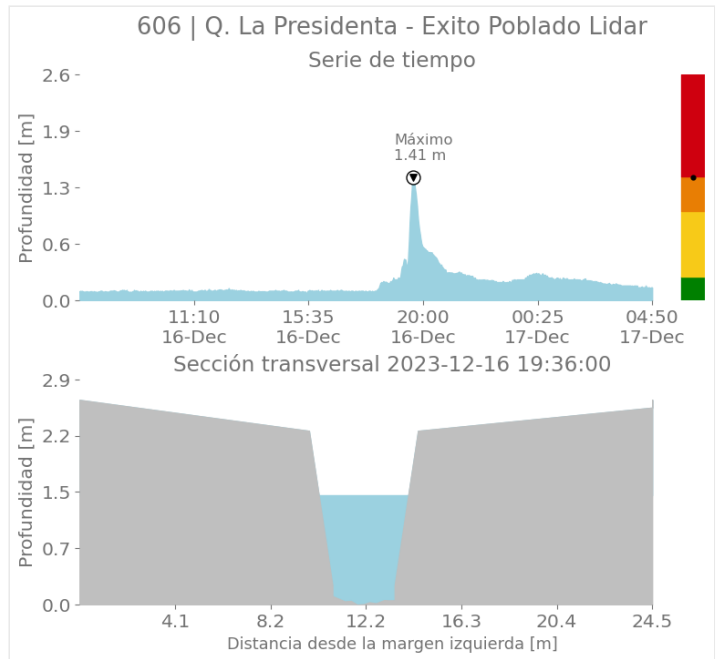

(i) Mapa de acumulados de lluvia radar durante el evento

Descripción del Evento

El evento comenzó con la formación de lluvias de baja intensidad sobre Copacabana, Girardota y Barbosa, y núcleos de precipitación de alta intensidad sobre el oriente de Medellín y Envigado. En el transcurso de la tarde, las lluvias dispersas continuaron ingresando al Valle de Aburrá, localizándose con altas intensidades sobre el occidente de Medellín, Envigado, La Estrella, Sabaneta e Itagüí, extendiéndose en horas de la noche sobre toda la jurisdicción del Valle de Aburrá principalmente con intensidades moderadas.

Aumentos de nivel Naranja a Rojo

SISTEMA DE ALERTA TEMPRANA

Sistema de Alerta Temprana de Medellín y el Valle de Aburrá

Proyecto del Área Metropolitana del Valle de Aburrá

Sede Investigación y Desarrollo: Calle 48A # 10Sur-123 / Torre SIATA: Calle 50 # 71-147
Teléfono: 604 4038870 | contacto@siata.gov.co

f t i o @areametropol • @siatamedellin | www.metropol.gov.co • www.siata.gov.co

SISTEMA DE ALERTA TEMPRANA

SISTEMA DE ALERTA TEMPRANA

Sistema de Alerta Temprana de Medellín y el Valle de Aburrá

Proyecto del Área Metropolitana del Valle de Aburrá