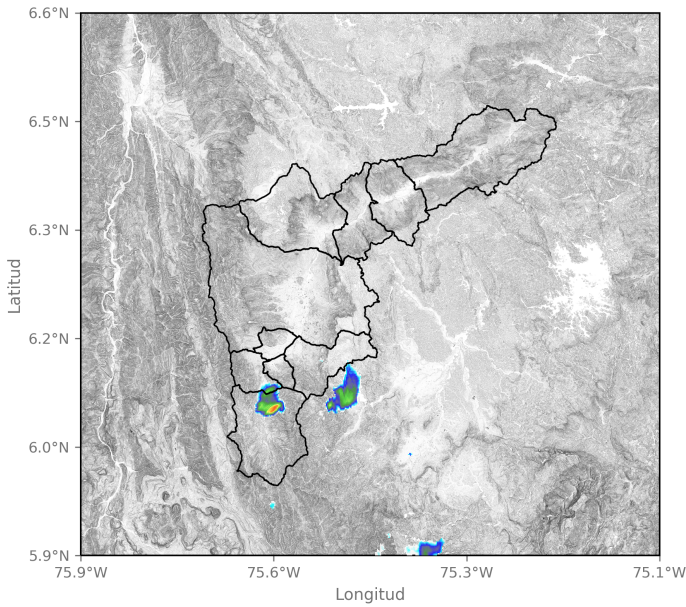

SISTEMA DE ALERTA TEMPRANA

Sistema de Alerta Temprana de Medellín y el Valle de Aburrá

Proyecto del Área Metropolitana del Valle de Aburrá

Imágenes de Radar Meteorológico

2023-11-14 12:44