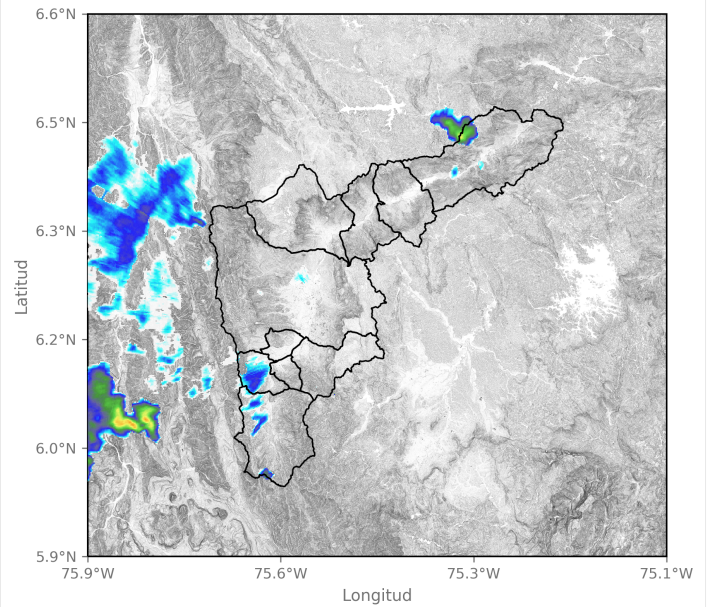

## Imágenes de Radar Meteorológico

2023-11-14 12:44

2023-11-14 15:36

2023-11-14 16:23

2023-11-14 17:25

Sede Investigación y Desarrollo: Calle 48A # 10Sur-123 / Torre SIATA: Calle 50 # 71-147  
Teléfono: 604 4038870 | contacto@siata.gov.co