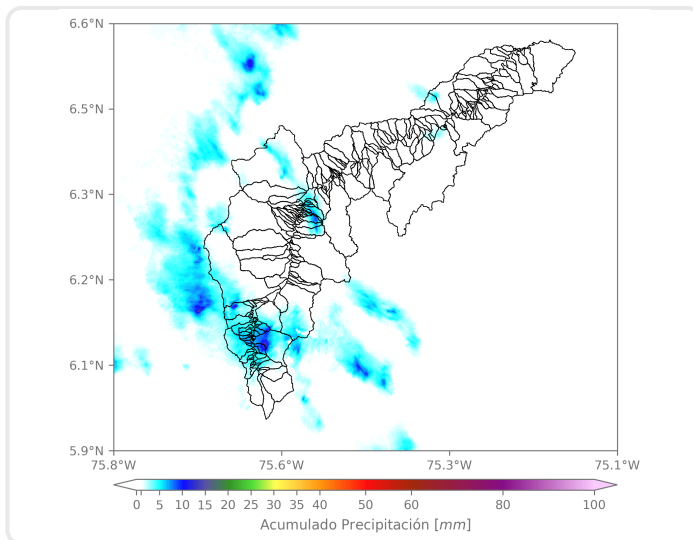

## Mayor intensidad de lluvia

**Magnitud:** 164.59 mm/hora **Hora:** 13:37:00

**Estación:** 55. I.E Reino de Belgica

**Municipio:** Medellín

## Mapa de Acumulado

## Descripción del Mapa de Acumulados

Los mayores acumulados se registraron sobre las cuencas de las quebradas La Corrala, La Miel en el municipio de Caldas y La Grande, en el municipio de La Estrella, alcanzando valores máximos cercanos a los 35 mm.

### Descripción del Evento

El evento de precipitación inició con la formación de lluvias sobre Caldas, en su desplazamiento hacia el noroccidente, los sistemas se extendieron y se registraron en todos los municipios del sur y Medellín. posteriormente se desarrollaron precipitaciones en Bello. En su desplazamiento hacia el noroccidente los sistemas perdieron intensidad y extensión hasta finalmente disiparse a las 17:40.