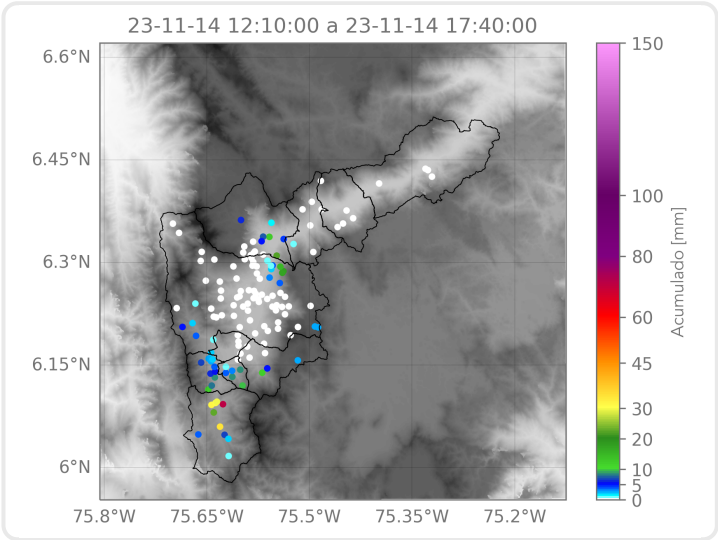

Mapa de Precipitaciones

Elaborado por: Estefanía López - Juan David García
Área Operacional
Sistema de Alerta Temprana