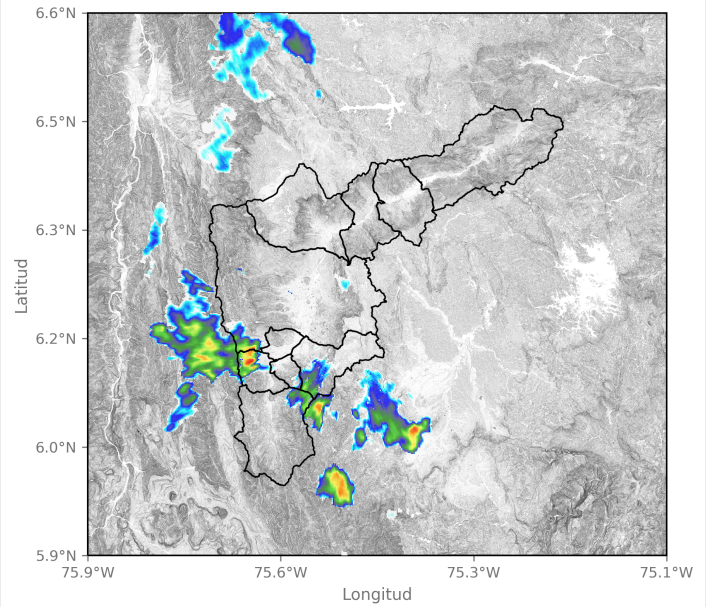

2023-11-14 15:36