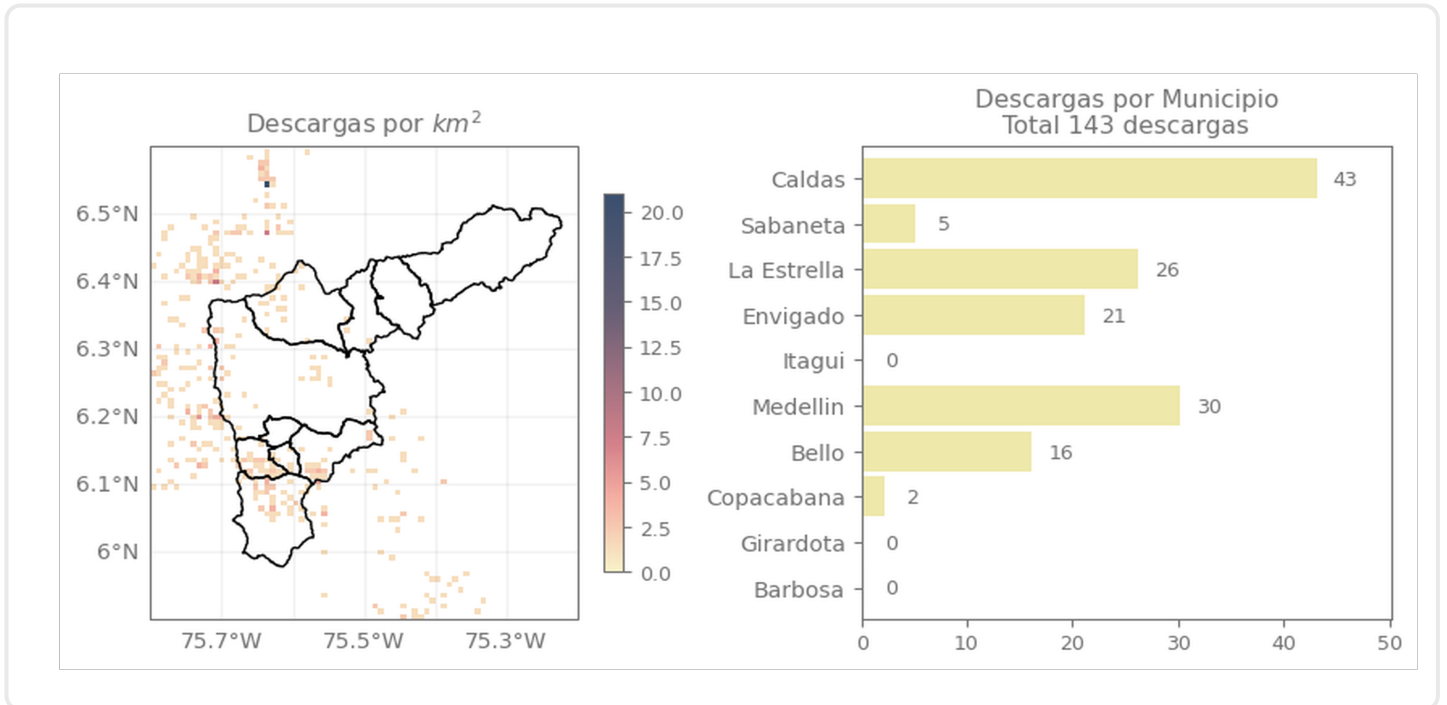

Eventos meteorológicos adicionales

Descargas Eléctricas

Descripción Descargas Eléctricas

Se registraron 143 descargas eléctricas en el Valle de Aburrá, distribuidas principalmente en Caldas (43), Medellín (30), La Estrella (26), Envigado (21)