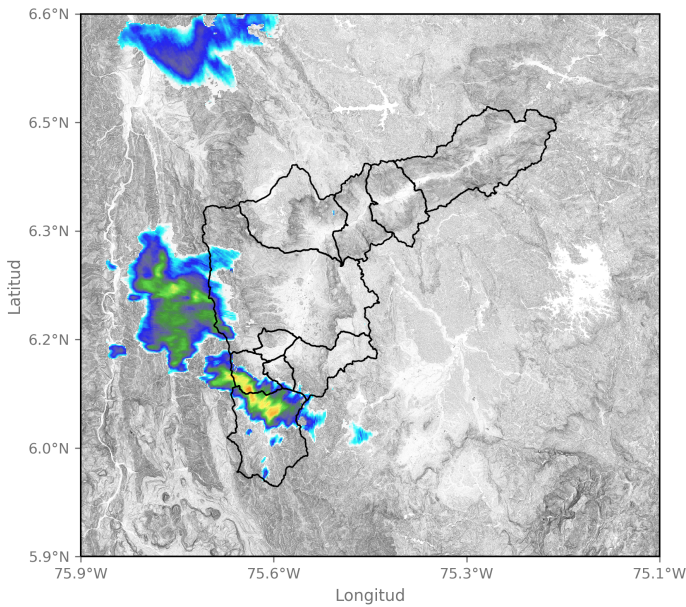

2023-11-14 16:23