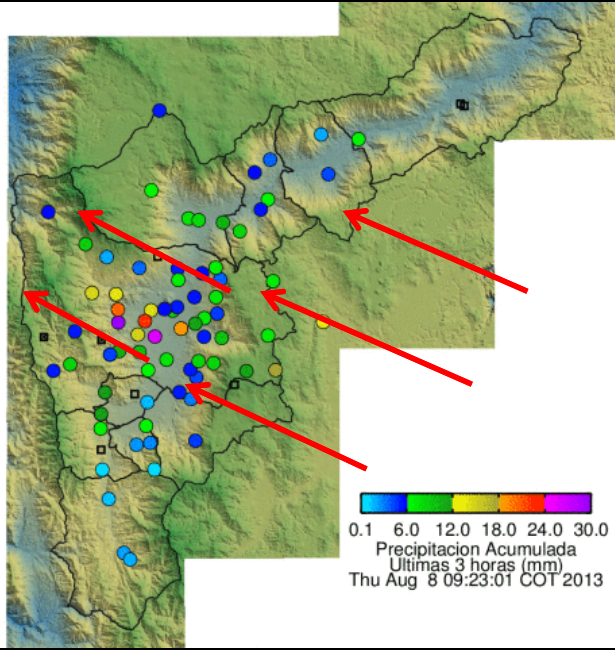

Evolución del evento: Imágenes Reflectividad Filtrada

Hora:

06:20

Hora:

07:50

Hora:

08:55

Hora:

09:40

Recorrido del evento en el Valle de Aburrá

Elaborado por: Esneider Zapata Atehortúa.
Área Operacional
Sistema de Alerta Temprana
www.siat.gov.co / @siatamedellin
Teléfono: 4341987 - 4341993

Contrato de Ciencia y Tecnología No. CD 239 de 2012 ejecutado por la Universidad Eafit para el Área Metropolitana del Valle de Aburrá y la Alcaldía de Medellín, con el apoyo de EPM e ISAGEN.