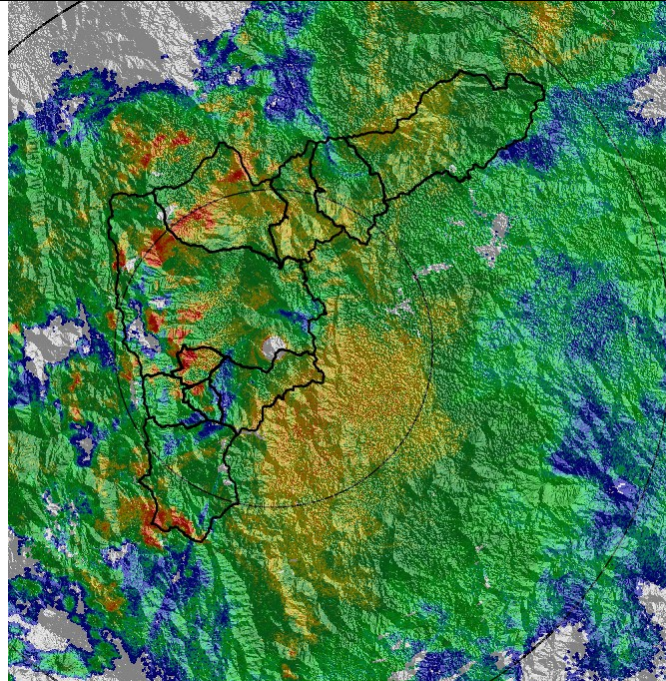

Evolución del evento: Imágenes Reflectividad Filtrada

Hora:

06:20

Hora:

07:50

Hora:

08:55

Hora:

09:40

Recorrido del evento en el Valle de Aburrá

Elaborado por: Esneider Zapata Atehortúa.
Área Operacional
Sistema de Alerta Temprana
www.siat.gov.co / @siatamedellin
Teléfono: 4341987 - 4341993

Contrato de Ciencia y Tecnología No. CD 239 de 2012 ejecutado por la Universidad Eafit para el Área Metropolitana del Valle de Aburrá y la Alcaldía de Medellín, con el apoyo de EPM e ISAGEN.