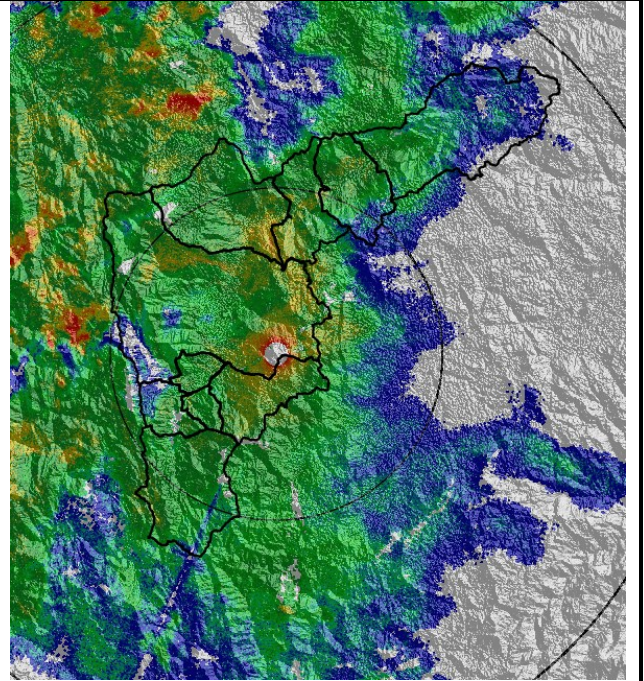

Evolución del evento: Imágenes Reflectividad Filtrada

Hora:

06:20

Hora:

07:50

Hora:

08:55

Hora:

09:40

Recorrido del evento en el Valle de Aburrá

Elaborado por: Esneider Zapata Atehortúa.
Área Operacional
Sistema de Alerta Temprana
www.siat.gov.co / @siatamedellin
Teléfono: 4341987 - 4341993

Contrato de Ciencia y Tecnología No. CD 239 de 2012 ejecutado por la Universidad Eafit para el Área Metropolitana del Valle de Aburrá y la Alcaldía de Medellín, con el apoyo de EPM e ISAGEN.