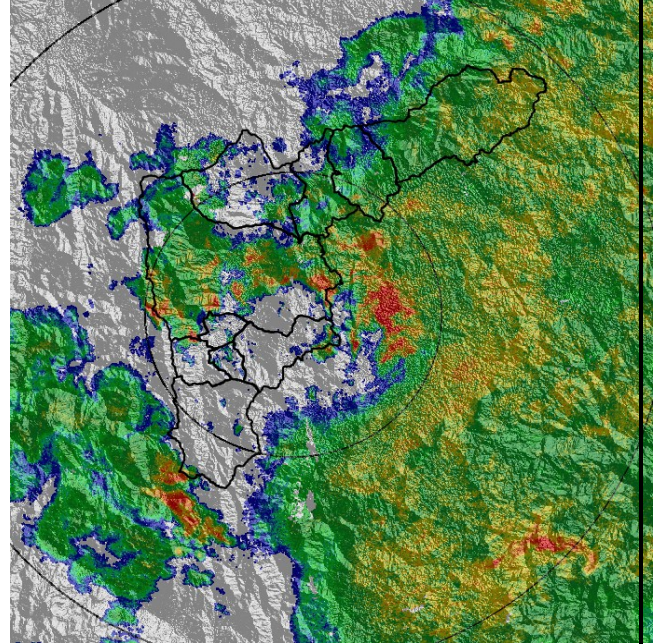

Evolución del evento: Imágenes Reflectividad Filtrada

Hora:

06:20

Hora:

07:50

Hora:

08:55

Hora:

09:40

Recorrido del evento en el Valle de Aburrá

Elaborado por: Esneider Zapata Atehortúa.
Área Operacional
Sistema de Alerta Temprana
www.siat.gov.co / @siatamedellin
Teléfono: 4341987 - 4341993

Contrato de Ciencia y Tecnología No. CD 239 de 2012 ejecutado por la Universidad Eafit para el Área Metropolitana del Valle de Aburrá y la Alcaldía de Medellín, con el apoyo de EPM e ISAGEN.