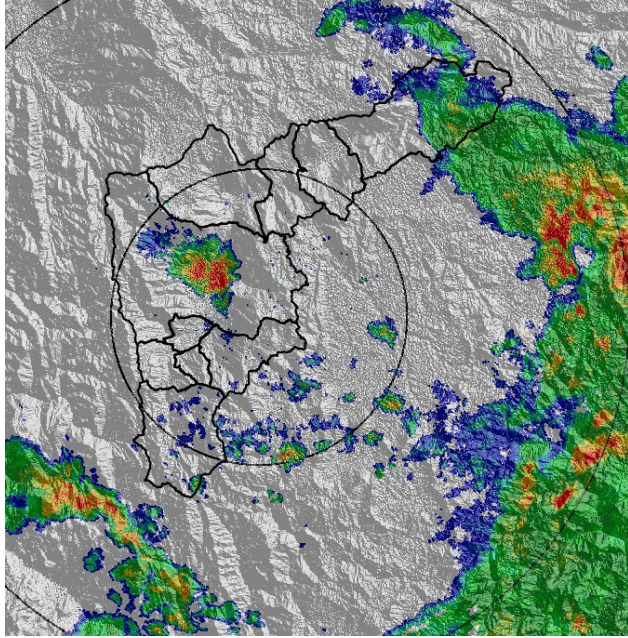

Evolución del evento: Imágenes Reflectividad Filtrada

Hora:

06:20

Hora:

07:50

Hora:

08:55

Hora:

09:40

Recorrido del evento en el Valle de Aburrá

Elaborado por: Esneider Zapata Atehortúa.
Área Operacional
Sistema de Alerta Temprana
www.siat.gov.co / @siatamedellin
Teléfono: 4341987 - 4341993

Contrato de Ciencia y Tecnología No. CD 239 de 2012 ejecutado por la Universidad Eafit para el Área Metropolitana del Valle de Aburrá y la Alcaldía de Medellín, con el apoyo de EPM e ISAGEN.