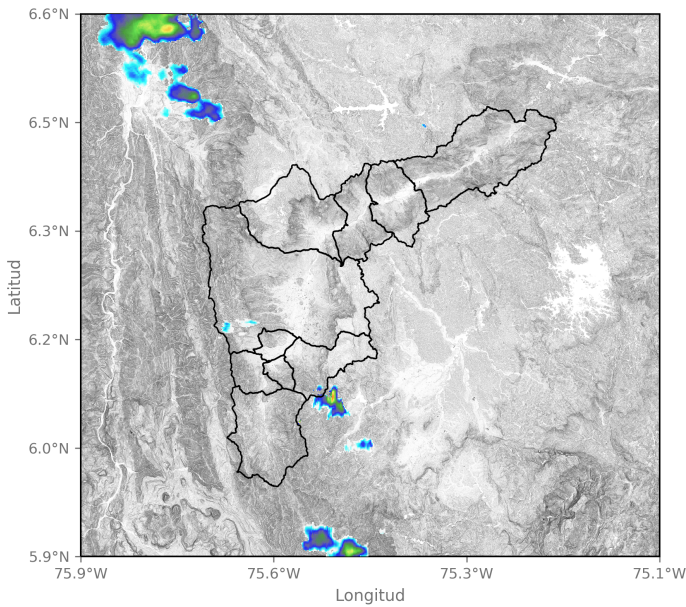

2023-10-14 13:28