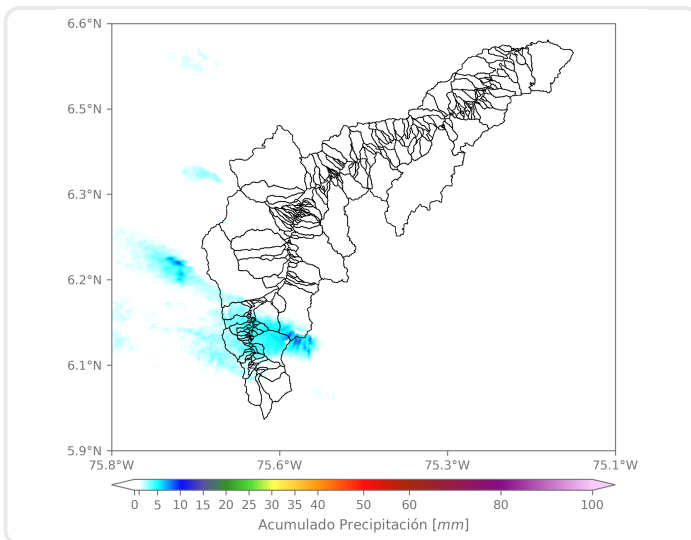

## Mayor registro de lluvia acumulado

**Magnitud:** 17.02 mm

**Estación:** 515. La Valeria - Caldas

**Municipio:** Caldas

## Mapa de Acumulado

## Descripción del Mapa de Acumulados

El mayor acumulado se registró sobre el municipio de Envigado, en la cuenca de la quebrada La Ayurá, alcanzando valores máximos de hasta 10 mm aproximadamente.

(i) Mapa de acumulados de lluvia radar durante el evento

### Descripción del Evento

El evento inició con el ingreso de lluvias de alta intensidad Caldas y Envigado, mientras el sistema de precipitación se desplazaba hacia el noroccidente del valle. Posteriormente se registraron lluvias de baja intensidad en el sur de Medellín. Las lluvias finalmente se disiparon en su paso hacia el noroccidente del departamento.