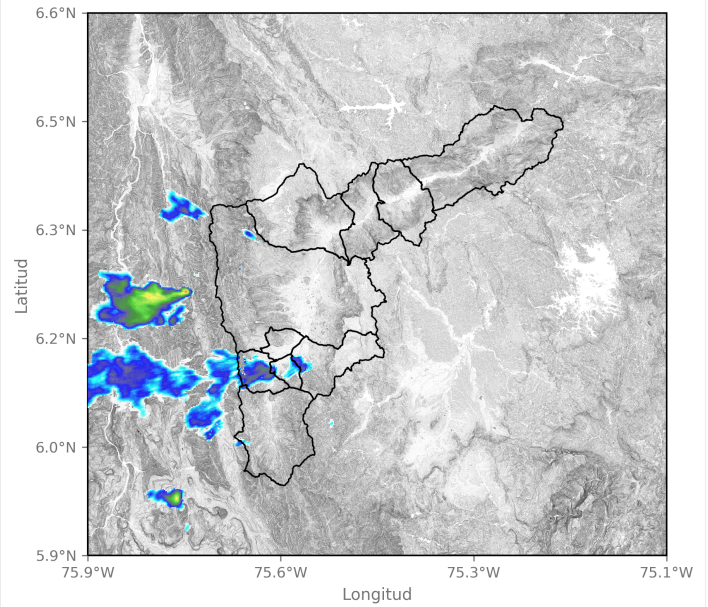

2023-10-14 12:20