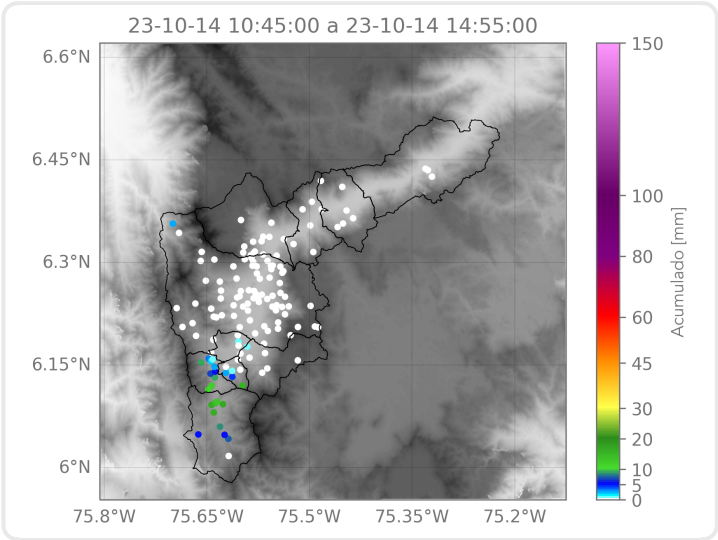

Mapa de Precipitaciones

Elaborado por: Juan David García - Mac Muñoz
Área Operacional
Sistema de Alerta Temprana