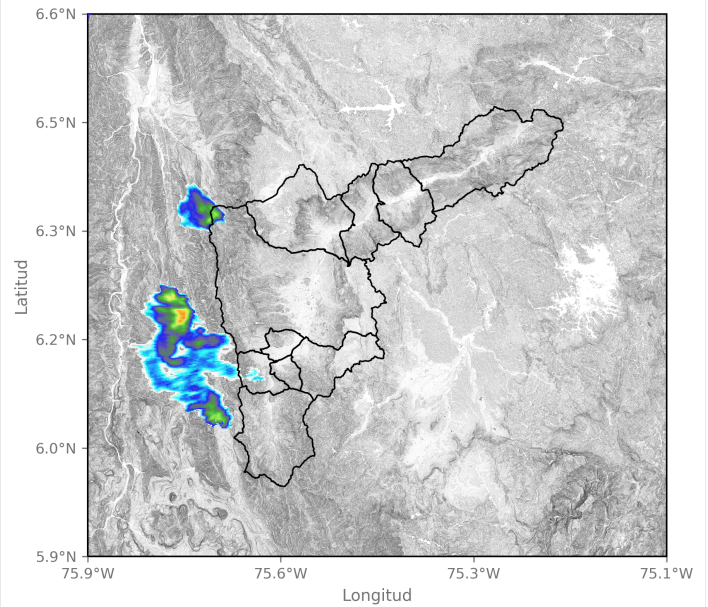

## Descripción del Mapa de Acumulados

El mayor acumulado se registró sobre el municipio de Envigado, en la cuenca de la quebrada La Ayurá, alcanzando valores máximos de hasta 10 mm aproximadamente.

(i) Mapa de acumulados de lluvia radar durante el evento

## Imágenes de Radar Meteorológico

2023-10-14 11:07

2023-10-14 12:20

2023-10-14 13:28

2023-10-14 14:51

Sede Investigación y Desarrollo: Calle 48A # 10Sur-123 / Torre SIATA: Calle 50 # 71-147  
Teléfono: 604 4038870 | contacto@siata.gov.co