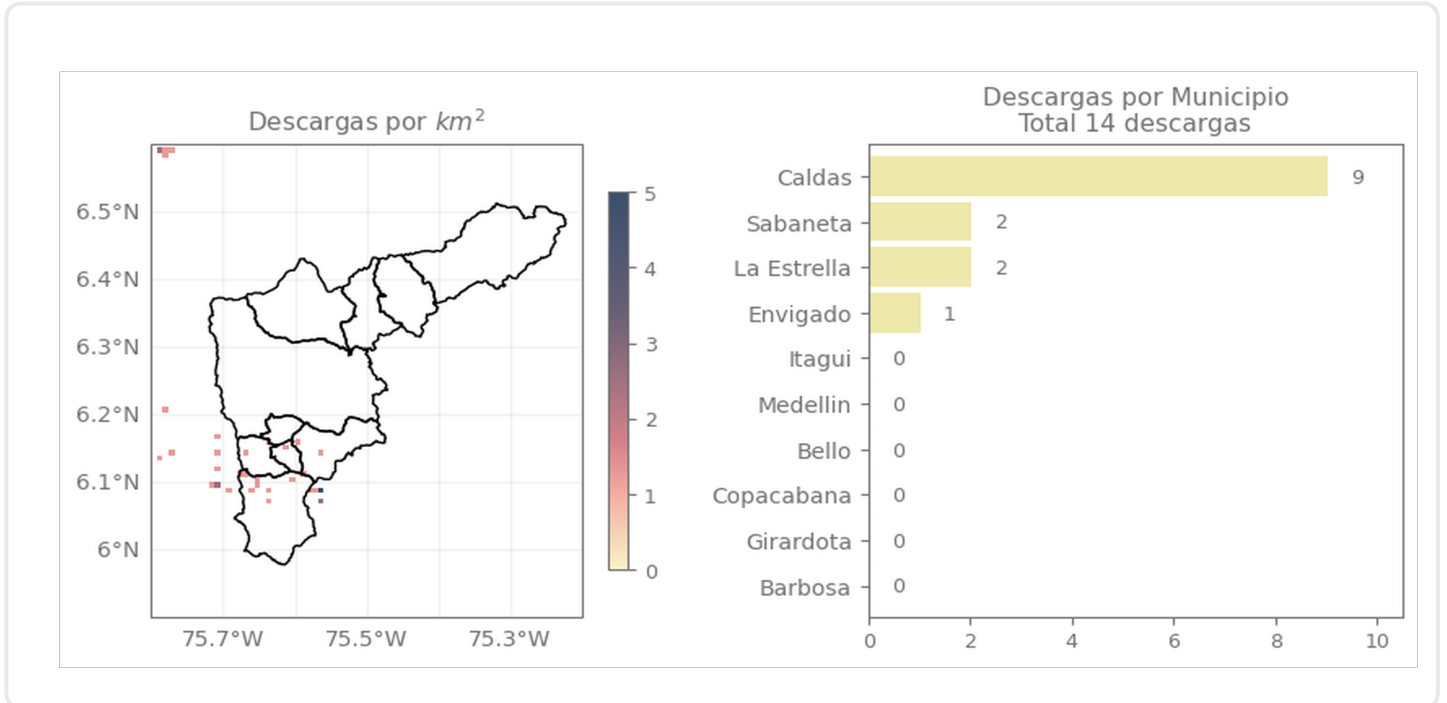

Eventos meteorológicos adicionales

Descargas Eléctricas

Descripción Descargas Eléctricas

Se registraron en total 14 descargas eléctricas sobre el Valle de Aburrá, distribuidas principalmente sobre Caldas (9), Medellín (2), La Estrella (2) y Envigado (1).