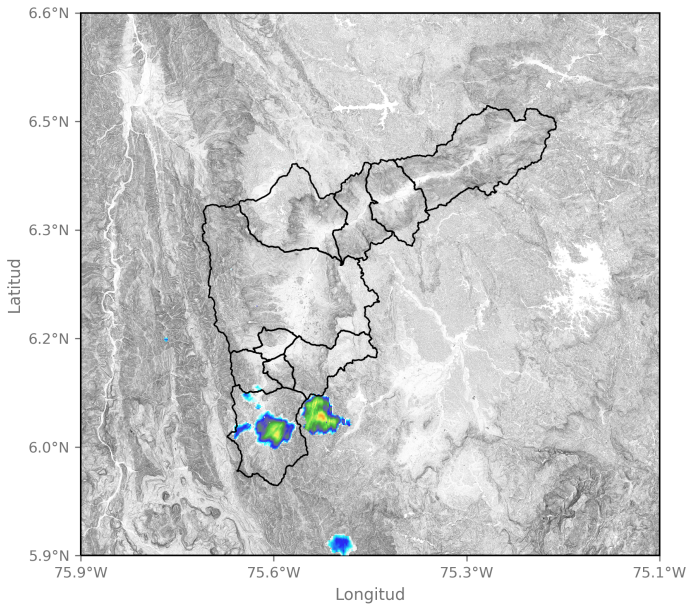

SISTEMA DE ALERTA TEMPRANA

Sistema de Alerta Temprana de Medellín y el Valle de Aburrá

Proyecto del Área Metropolitana del Valle de Aburrá

Imágenes de Radar Meteorológico

2023-10-14 11:07