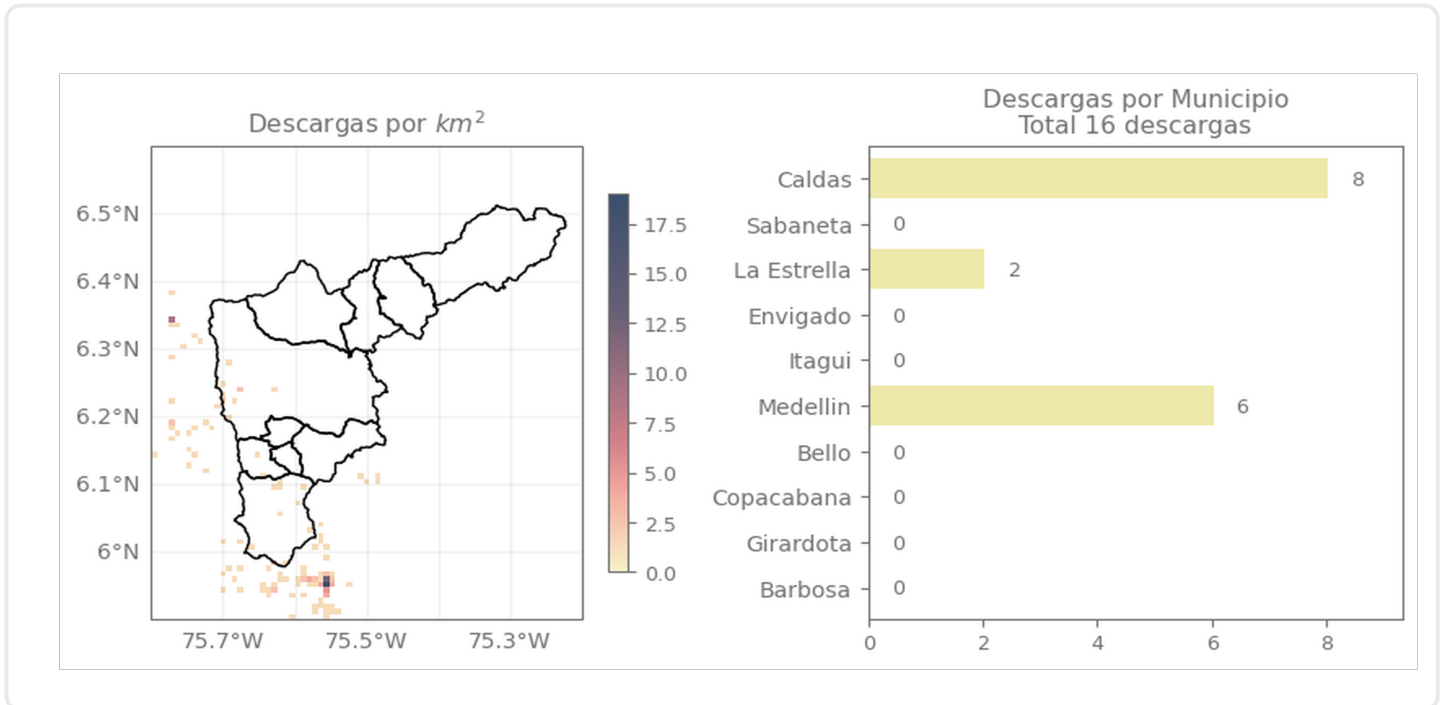

Municipio: Medellín

Mapa de Acumulado

Descripción del Mapa de Acumulados

Los mayores acumulados se registraron sobre las cuencas de las Quebradas Doña María en Medellín y La Doctora en Sabaneta, alcanzando valores de hasta 20 mm.

(i) Mapa de acumulados de lluvia radar durante el evento

Descripción del Evento

El evento inició con la formación de lluvias con alta intensidad sobre el municipio de Caldas, estas se disipaban en su desplazamiento hacia el noroccidente, a su vez nuevos sistemas se desarrollaron sobre el occidente y suroccidente de Medellín. Durante la tarde se registraron precipitaciones en todos los municipios del sur y Medellín, iniciaban con alta intensidad y en su trayecto disminuían su intensidad y extensión, finalmente las precipitaciones se disipan por completo a las 16:45.

SISTEMA DE ALERTA TEMPRANA

SISTEMA DE ALERTA TEMPRANA

Sistema de Alerta Temprana de Medellín y el Valle de Aburrá

Proyecto del Área Metropolitana del Valle de Aburrá

Eventos meteorológicos adicionales

Descargas Eléctricas

Descripción Descargas Eléctricas

Se registraron en total 16 descargas eléctricas sobre el Valle de Aburrá, distribuidas principalmente sobre Caldas (8), Medellín (6) y La Estrella (2).

Sede Investigación y Desarrollo: Calle 48A # 10Sur-123 / Torre SIATA: Calle 50 # 71-147
Teléfono: 604 4038870 | contacto@siata.gov.co