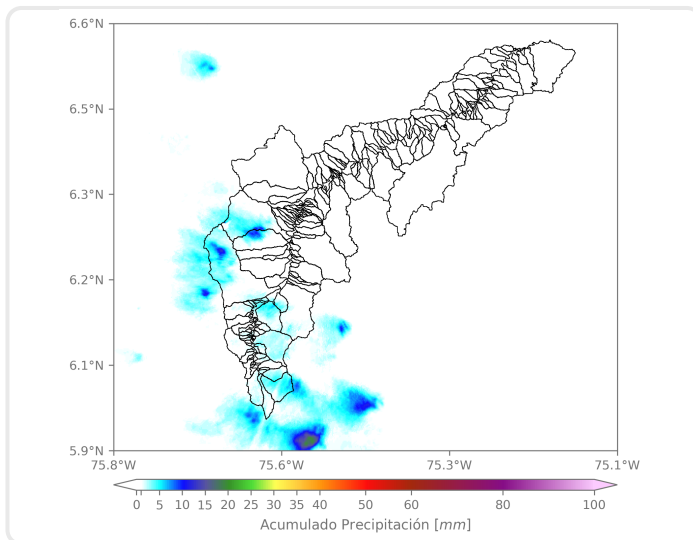

REGISTRO DE EVENTOS DE PRECIPITACIÓN

Fecha: 2023-10-12

Evento: 3003

Caracterización de los eventos

Fecha inicio:
2023-10-12

Fecha fin:
2023-10-12

Hora inicio:
11:50

Hora fin:
16:45

Duración: 4 horas 55.0 minutos

Mayor intensidad de lluvia

Magnitud: 88.39 mm/hora **Hora:** 15:54:00

Estación: 65. I.E Las Lomitas

Municipio: Sabaneta

Mayor registro de lluvia acumulado

Magnitud: 20.83 mm

Estación: 3. Escuela Rural Yarumalito

Municipio: Medellín

Mapa de Acumulado

Descripción del Mapa de Acumulados

Los mayores acumulados se registraron sobre las cuencas de las Quebradas Doña María en Medellín y La Doctora en Sabaneta, alcanzando valores de hasta 20 mm.

(i) Mapa de acumulados de lluvia radar durante el evento

Descripción del Evento

El evento inició con la formación de lluvias con alta intensidad sobre el municipio de Caldas, estas se disipaban en su desplazamiento hacia el noroccidente, a su vez nuevos sistemas se desarrollaron sobre el occidente y suroccidente de Medellín. Durante la tarde se registraron precipitaciones en todos los municipios del sur y Medellín, iniciaban con alta intensidad y en su trayecto disminuían su intensidad y extensión, finalmente las precipitaciones se disipan por completo a las 16:45.