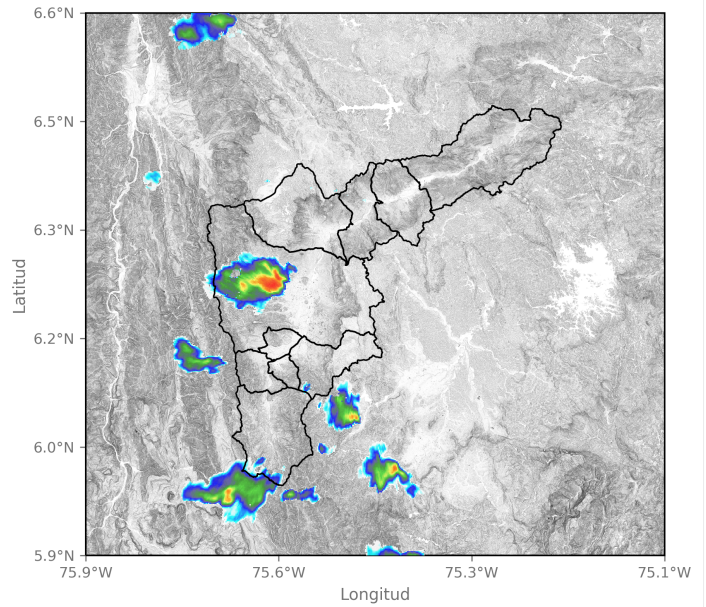

Municipio: Medellín

Mapa de Acumulado

Descripción del Mapa de Acumulados

Los mayores acumulados se registraron sobre las cuencas de las Quebradas Doña María en Medellín y La Doctora en Sabaneta, alcanzando valores de hasta 20 mm.

(i) Mapa de acumulados de lluvia radar durante el evento

Descripción del Evento

El evento inició con la formación de lluvias con alta intensidad sobre el municipio de Caldas, estas se disipaban en su desplazamiento hacia el noroccidente, a su vez nuevos sistemas se desarrollaron sobre el occidente y suroccidente de Medellín. Durante la tarde se registraron precipitaciones en todos los municipios del sur y Medellín, iniciaban con alta intensidad y en su trayecto disminuían su intensidad y extensión, finalmente las precipitaciones se disipan por completo a las 16:45.

SISTEMA DE ALERTA TEMPRANA

SISTEMA DE ALERTA TEMPRANA

Sistema de Alerta Temprana de Medellín y el Valle de Aburrá

Proyecto del Área Metropolitana del Valle de Aburrá

Imágenes de Radar Meteorológico

2023-10-12 12:03