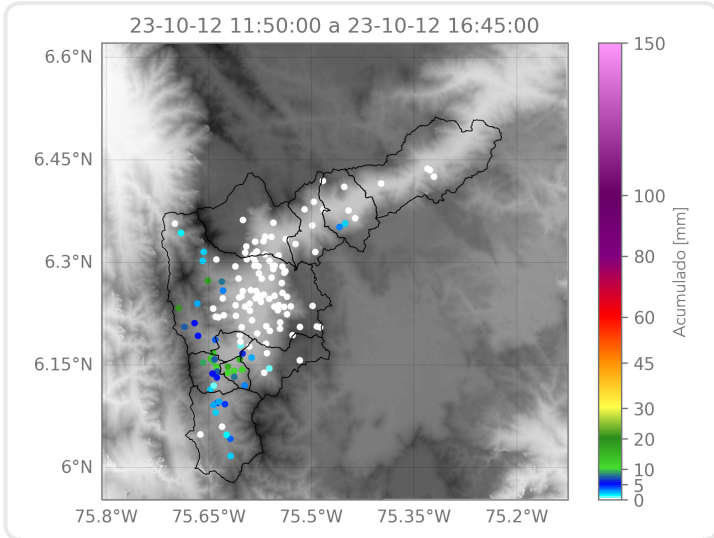

Mapa de Precipitaciones

Elaborado por: Alejandro Quintero - Estefanía López
Área Operacional
Sistema de Alerta Temprana