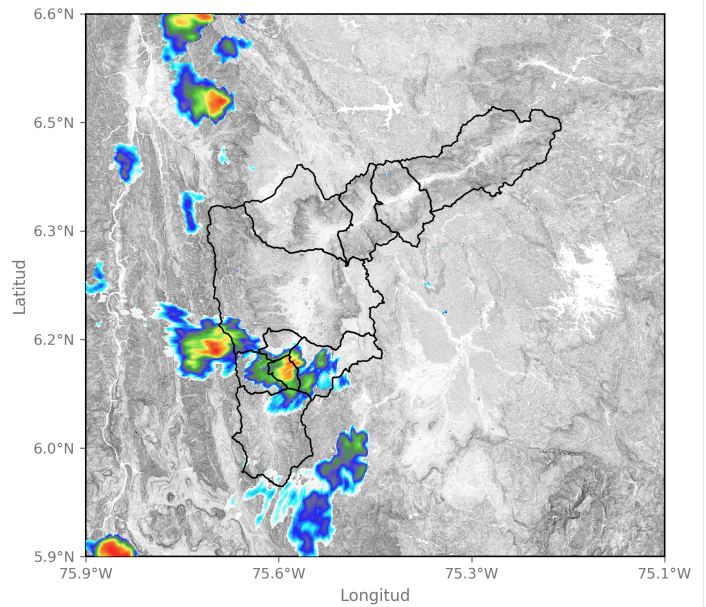

2023-10-12 15:51

Sede Investigación y Desarrollo: Calle 48A # 10Sur-123 / Torre SIATA: Calle 50 # 71-147
Teléfono: 604 4038870 | contacto@siata.gov.co

@areametropol • @siatamedellin | www.metropol.gov.co • www.siata.gov.co

SISTEMA DE ALERTA TEMPRANA