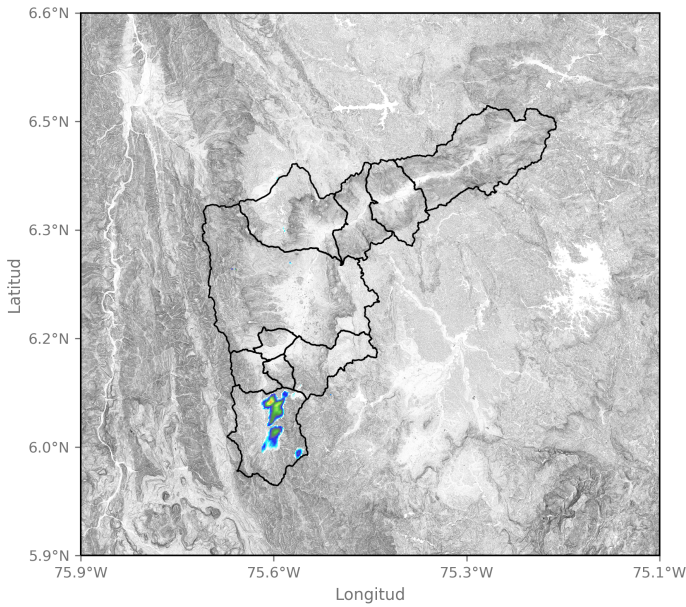

Municipio: Medellín

Mapa de Acumulado

Descripción del Mapa de Acumulados

Los mayores acumulados se registraron sobre las cuencas de las Quebradas Doña María en Medellín y La Doctora en Sabaneta, alcanzando valores de hasta 20 mm.

(i) Mapa de acumulados de lluvia radar durante el evento

Descripción del Evento

El evento inició con la formación de lluvias con alta intensidad sobre el municipio de Caldas, estas se disipaban en su desplazamiento hacia el noroccidente, a su vez nuevos sistemas se desarrollaron sobre el occidente y suroccidente de Medellín. Durante la tarde se registraron precipitaciones en todos los municipios del sur y Medellín, iniciaban con alta intensidad y en su trayecto disminuían su intensidad y extensión, finalmente las precipitaciones se disipan por completo a las 16:45.

SISTEMA DE ALERTA TEMPRANA

SISTEMA DE ALERTA TEMPRANA

Sistema de Alerta Temprana de Medellín y el Valle de Aburrá

Proyecto del Área Metropolitana del Valle de Aburrá

Imágenes de Radar Meteorológico

2023-10-12 12:03