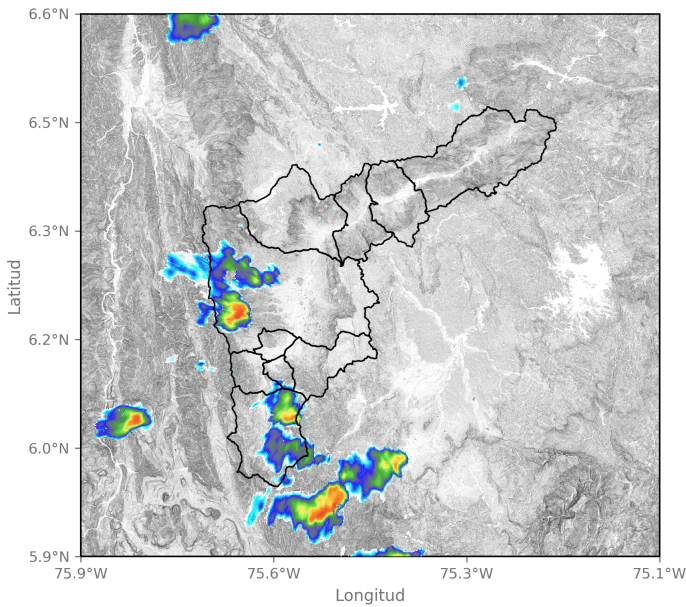

2023-10-12 14:54